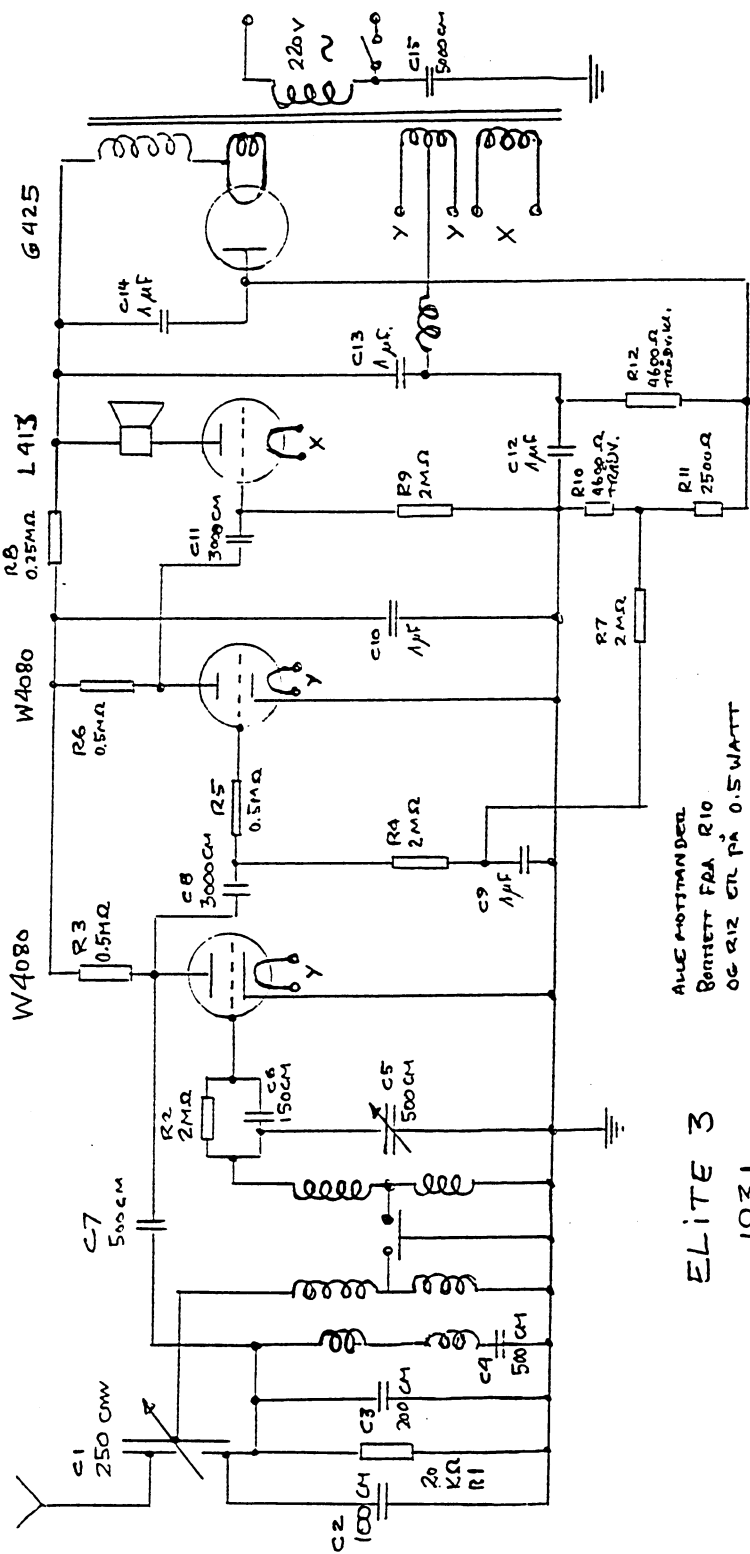

## Elite 3

|                  |  |
|------------------|--|
| Byggeår          | 1931-33                                    |
| Rørbestykning    | 2 x W4080/REN914, L413/RE134, G425/RGN354  |
| Bølgelengder     | Lang og "kortbølge" (egentlig mellombølge) |
| Høytaler         | Elektromagnetisk, Gravor, 25 x 25 cm.      |
| Kabinett/treverk | Lakkert og polert nøttetre.                |
| Spenninger       | 220 volt~.                                 |
| Fysiske mål      | B(40) * H(39) * D(16) cm                   |
| Pris             | kr. 215,-. + stempelmerke                  |

ALLE POTTANDER  
 BORTSET FRA R10  
 OG R12 ER PÅ 0.5 WATT

ELITE 3  
 1931

**Bedre og billigere**  
 enn noe utenlandsk.  
 Den nye 3-rørs  
**„ELITE 3“**  
 Kroner 217.— + stempelavgift.

**Radionette**  
 NORSK RADIOFABRIK OSLO