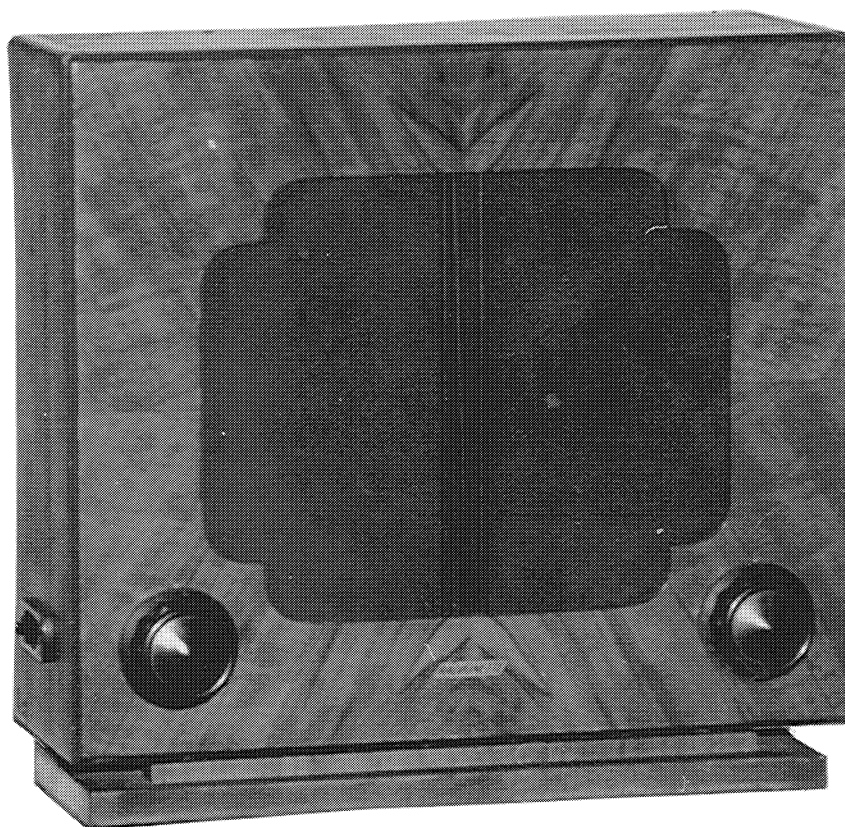

## Elite 3

|                  |  |
|------------------|--|
| Byggeår          | 1931-33                                    |
| Rørbestykning    | 2 x W4080/REN914, L413/RE134, G425/RGN354  |
| Bølgelengder     | Lang og "kortbølge" (egentlig mellombølge) |
| Høytaler         | Elektromagnetisk, Gravor, 25 x 25 cm.      |
| Kabinett/treverk | Lakkert og polert nøttetre.                |
| Spenninger       | 220 volt~.                                 |
| Fysiske mål      | B(40) * H(39) * D(16) cm                   |
| Pris             | kr. 215,-. + stempelmerke                  |

ALLE POTTANDER  
 BORTSET FRA R10  
 OG R12 ER PÅ 0.5 WATT

ELITE 3  
 1931

**Bedre og billigere**  
 enn noe utenlandsk.  
 Den nye 3-rørs  
**„ELITE 3“**  
 Kroner 217.— + stempelavgift.

**Radionette**  
 NORSK RADIOFABRIK OSLO