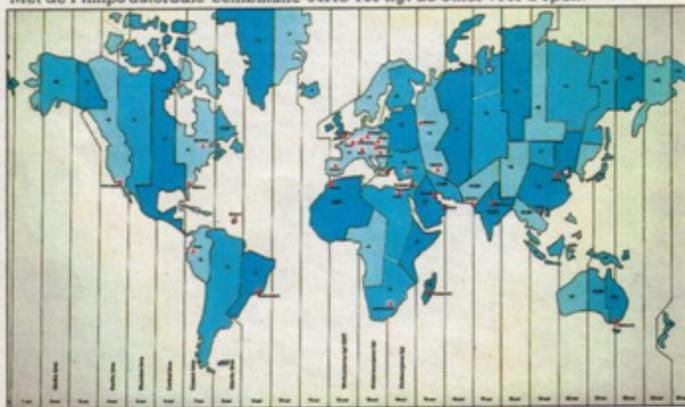

22DC 085 Compact Disc-speler voor de auto.
Speler voor horizontale inbouw volgens gestandaardiseerde DIN-maten. Speciale lasersturing zorgt dat de speler ook tijdens het rijden

feilloos functioneert. LCD-schaal. Soft-touch toetsen voor eenvoudige, veilige bediening. Mogelijkheden o.a. automatisch herhalen, snel kiezen (scan), snel doorgaan naar vorig of volgend nummer, pauze.

Voorversterker met automatische selectie van CD, radio of cassette. Speler start automatisch bij het inschuiven van een Compact Disc. Nachtverlichting voor gemakkelijke bediening in het donker. Lijn- en luidsprekernivo-uitgang. Aan te sluiten op een autoradio-combinatie of eindversterker. Compressietoets voor dynamiek-aanpassing in de auto. Leverbaar vanaf 4e kwartaal 1986. Prijs op aanvraag.

CD 10 Draagbare 3-in-1 Compact Disc-speler.

Te gebruiken in de auto (met slede EM 2510), als portable speler (met batterijhouder EM 2310 en draagriem) en als stationaire speler thuis (met bijgeleverde netvoedings-eenheid AC 10). Zie bladzijde 74/75.

90AC 739 Autoradio-combinatie met twee kortegolfbanden.
Radio Paramaribo, Rabat en Ankara pakt u met deze Philips combinatie. Dank zij twee kortegolfbanden (13-75 m) met fijnafstemming. Bovendien FM-stereo en middengolf. Stereo cassettespeler met o.a. autoreverse. 2x7 W. Adv. prijs f 609.-

Dit is een greep uit de Philips Auto-Audio-collectie. Vraag uw leverancier naar de nieuwe Philips Auto-Audio-brochure 1986.