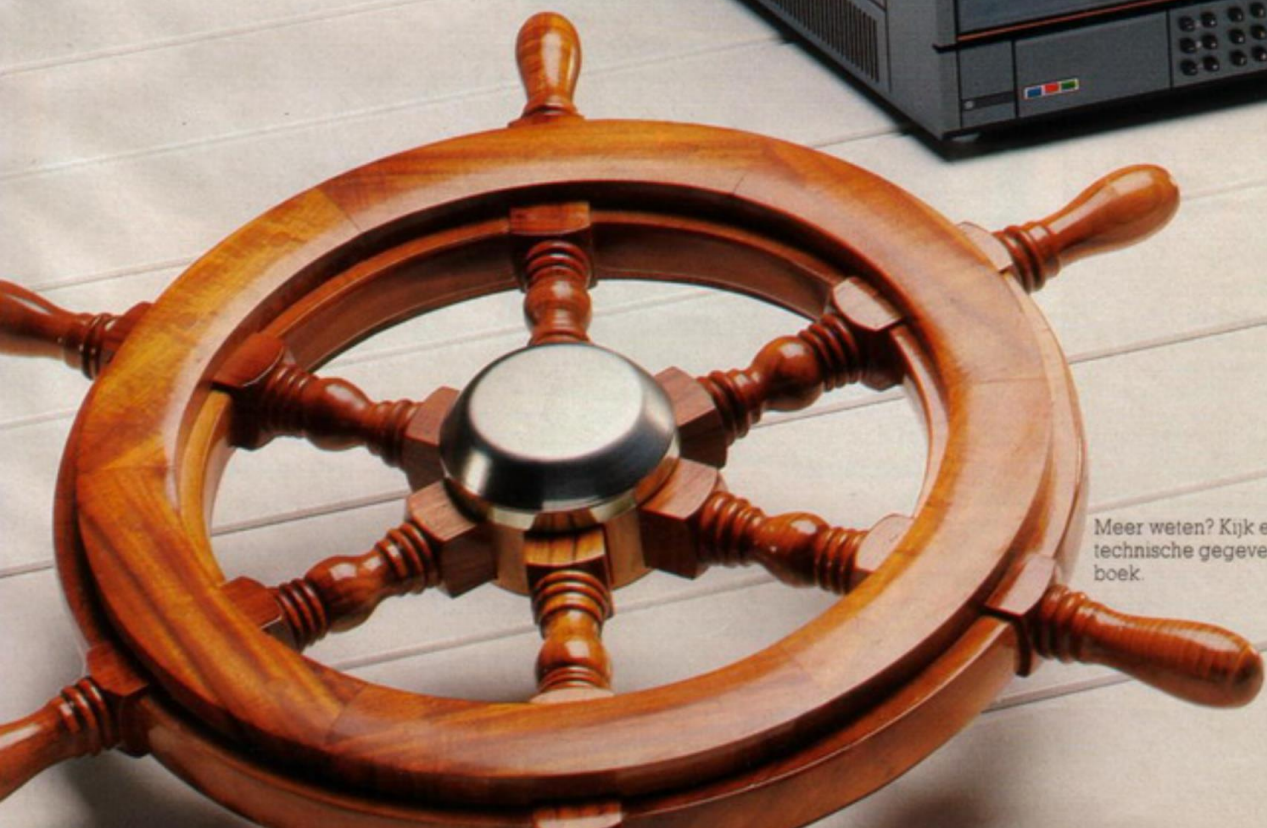

16CT 2016/20S

10CX 1120/00R
10CX 1125/19R

Meer weten? Kijk even in de
technische gegevens achter in dit
boek.

KLEURTELEVISIE MET 42-CM EN 22-CM BEELDSCHERM.

14CT 2206/20S

AFSTANDSBEDIENING

14CT 2206/20S Draagbare kleurentelevisie.