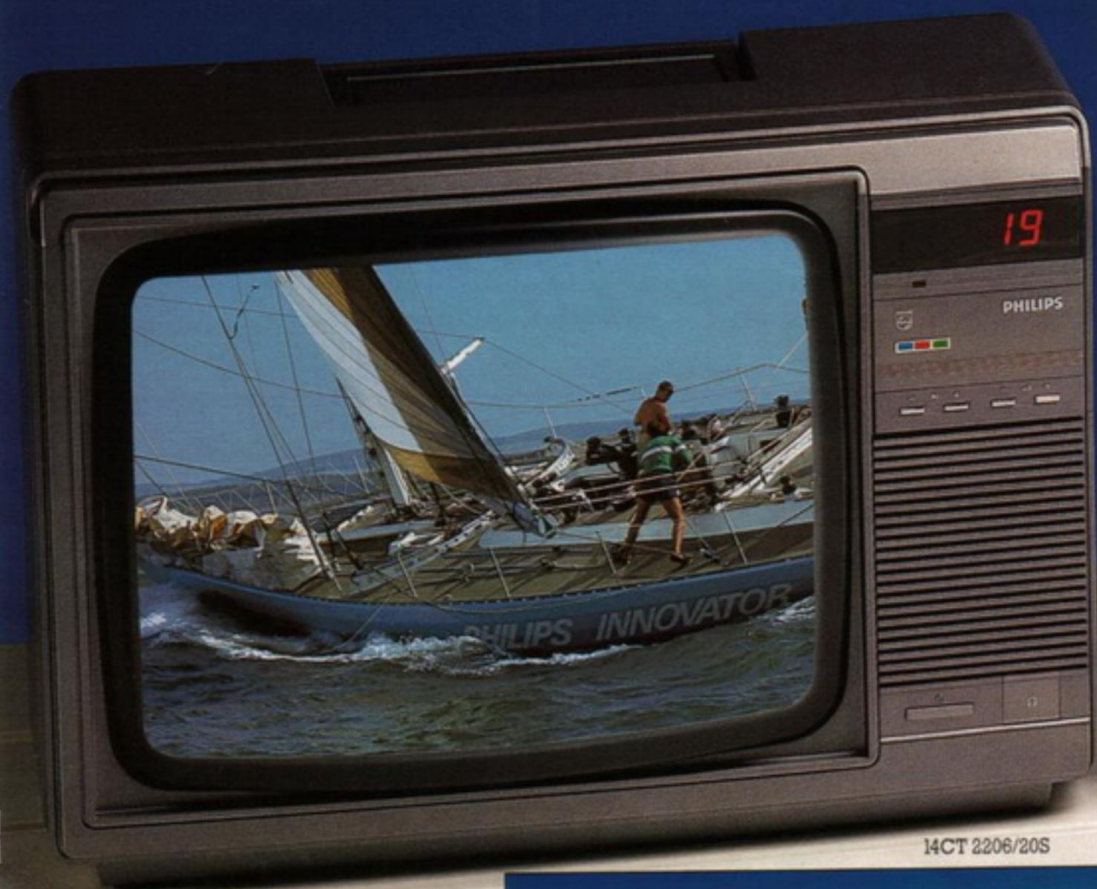

AFSTANDSBEDIENING

14CT 2206/20S Draagbare kleurentelevisie.

37-cm beeldbuis. Afstembalk op het beeldscherm. Geheugen voor 20 voorkeuzenders. Ontvangst van VHF/UHF-kanalen. Muziekvermogen 3 W. Frontluidspreker. Aansluitingen: hoofdtelefoon en buitenantenne. Afneembare dubbele telescoopantenne. Zilvergrijze kast en front. Incl. draadloze afstandsbediening RC 5300, tevens voor Philips videorecorder*. Adv. prijs f 1149.-

14CF 1114/00B Draagbare kleurentelevisie/monitor.

37-cm beeldbuis. Ook geschikt als computermonitor. Tip-druktoetsen voor 10 voorkeuzenders. Afstembalk op het beeldscherm. Ontvangst van VHF/UHF-kanalen. Muziekvermogen 3 W. Frontluidspreker. Aansluitingen: audio/video in/uit (cinch), RGB in (DIN), hoofdtelefoon, buitenantenne. Witte kast met zwart front. Afneembare dubbele telescoopantenne. Adv. prijs f 1299.-

14CF 1014/00S Draagbare kleurentelevisie.

37-cm beeldbuis. Tip-druktoetsen voor 10 voorkeuzenders. Afstembalk op het beeldscherm. Ontvangst van VHF/UHF-kanalen. Muziekvermogen 3 W. Frontluidspreker. Aansluitingen: hoofdtelefoon en buitenantenne. Afneembare telescoopantenne. Zilvergrijze kast met zwart front. Adv. prijs f 999.-

12TX 3501/00S Draagbare zwart/wit televisie.

31-cm beeldbuis. 6 Voorkeuzenders. Afstembalk op beeldscherm. Muziekvermogen 1 W. Zilverkleurige kast en front. Telescoopantenne en aansluiting voor buitenantenne. Net- en accuvoeding. Adv. prijs f 399.-

14TX 3504/00S Draagbare zwart/wit televisie.

34-cm beeldbuis. 6 voorkeuzenders. Afstembalk op beeldscherm. Muziekvermogen 1 W. Zilverkleurige kast en front. Telescoopantenne en aansluiting voor buitenantenne. Net- en accuvoeding. Adv. prijs f 459.-