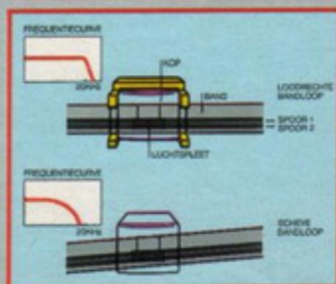

DE NIEUWE HIFI-COMPONENTEN

FC 563 Dubbel servo soft-touch cassettedeck.

Twee afzonderlijk inschakelbare cassettedecks: deck A voor opnemen en afspelen, deck B voor afspelen. Automatisch na elkaar afspelen van deck A en B. Kopiëren van deck B naar deck A met normale of dubbele snelheid. Automatische HiFi opnameregeling. Servo soft-touch toetsbediening. Super long-life kop. Unieke Azimuth Control. Dolby B. Automatische bandsoortinstelling (metaal/chroom/ferro). Cinch- en DIN-aansluitingen. Adv. prijs f 565,-

FC 561 Servo soft-touch cassettedeck.

Servo soft-touch toetsbediening. Super long-life kop. Unieke Azimuth Control. Dolby B. Timer-schakelaar voor automatisch opnemen/weergeven. Geschikt voor metaal-, chroom- en ferrocassettes. Cinch- en DIN-aansluitingen. Adv. prijs f 370,-

Geen hogetonenverlies door Philips Azimuth Control.

Optimale geluidskwaliteit is bij een cassettedeck alleen mogelijk als de kopspleet loodrecht op de looprichting van de band staat. Elke afwijking betekent een verlies aan hoge tonen. Dus minder goed geluid.

Philips heeft dit opgelost met de unieke Azimuth Control: twee geleiders aan beide zijden van de kop zorgen dat de band altijd loodrecht langs de kopspleet loopt. Dat betekent altijd perfecte opname en weergave. En volledige uitwisselbaarheid van cassettes zonder kwaliteitsverlies.