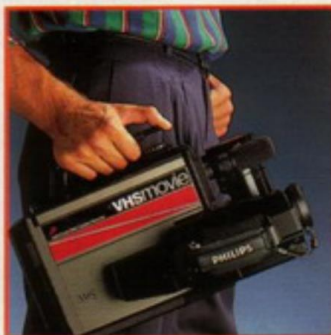

Naar scherpstellen en diafragma hebt u geen omkijken. Dat neemt deze camcorder met razendsnelle microcomputerbesturing van u over. Voor creatieve effecten is ook handbediening mogelijk.

De VKR 6810 werkt met standaard VHS cassettes. Dat betekent op één E-240 cassette tot vier uur lang opnemen.

Met de motorzoom hebt u precies de beelduitsnede die u wilt. In een fractie van een seconde gehoorzaamt het geruisloze zoommechaniek aan uw bevelen. Zoomen met de hand kan ook.

Het normale scherptegebied is: 1,2 m tot oneindig. Via de makrotoets kan tot op 3,5 mm van het onderwerp worden gefilmd.

In de verstelbare elektronische zoeker kunt u direct na opname uw prestaties bekijken. Hij werkt dan als mini-tv.

Met één druk op de knop ziet u in dezelfde zoeker alle gegevens over accuspanning, bandteller, witbalans, lichtconditie, beschermde cassette en opnamedatum. Deze laatste kan ook worden meegefilmd.

Philips laat het u aan niets ontbreken. Record Review laat vlak

voor elke opname nog even de laatste seconden van de vorige zien. Snel opzoeken op het oog, vooruit en achteruit, kan ook, evenals stilstaand beeld en automatisch opzoeken.

Met de afzonderlijk verkrijgbare AC-adapter 22 AV 5111 kunt u al uw opnamen meteen op elke TV afspelen, en ook nog eens kopiëren of monteren op elke andere videorecorder. De geluidskwaliteit van de VKR 6810 is even onberispelijk als het beeld.

Gemakkelijke handgreep.

Een richtgevoelige microfoon op de camcorder is altijd paraat. Een extra microfoonaansluiting maakt het mogelijk geluid aan de bron te registreren. Via de meegeleverde oortelefoon kunt u tijdens de opname de geluidskwaliteit zelf beoordelen.

Kortom, de VKR 6810 is uw perfecte partner voor elk videoavontuur. Via afzonderlijk verkrijgbare accessoires is vrijwel elke stroombron binnen uw bereik. Voor accessoires zie pag. 50/51.