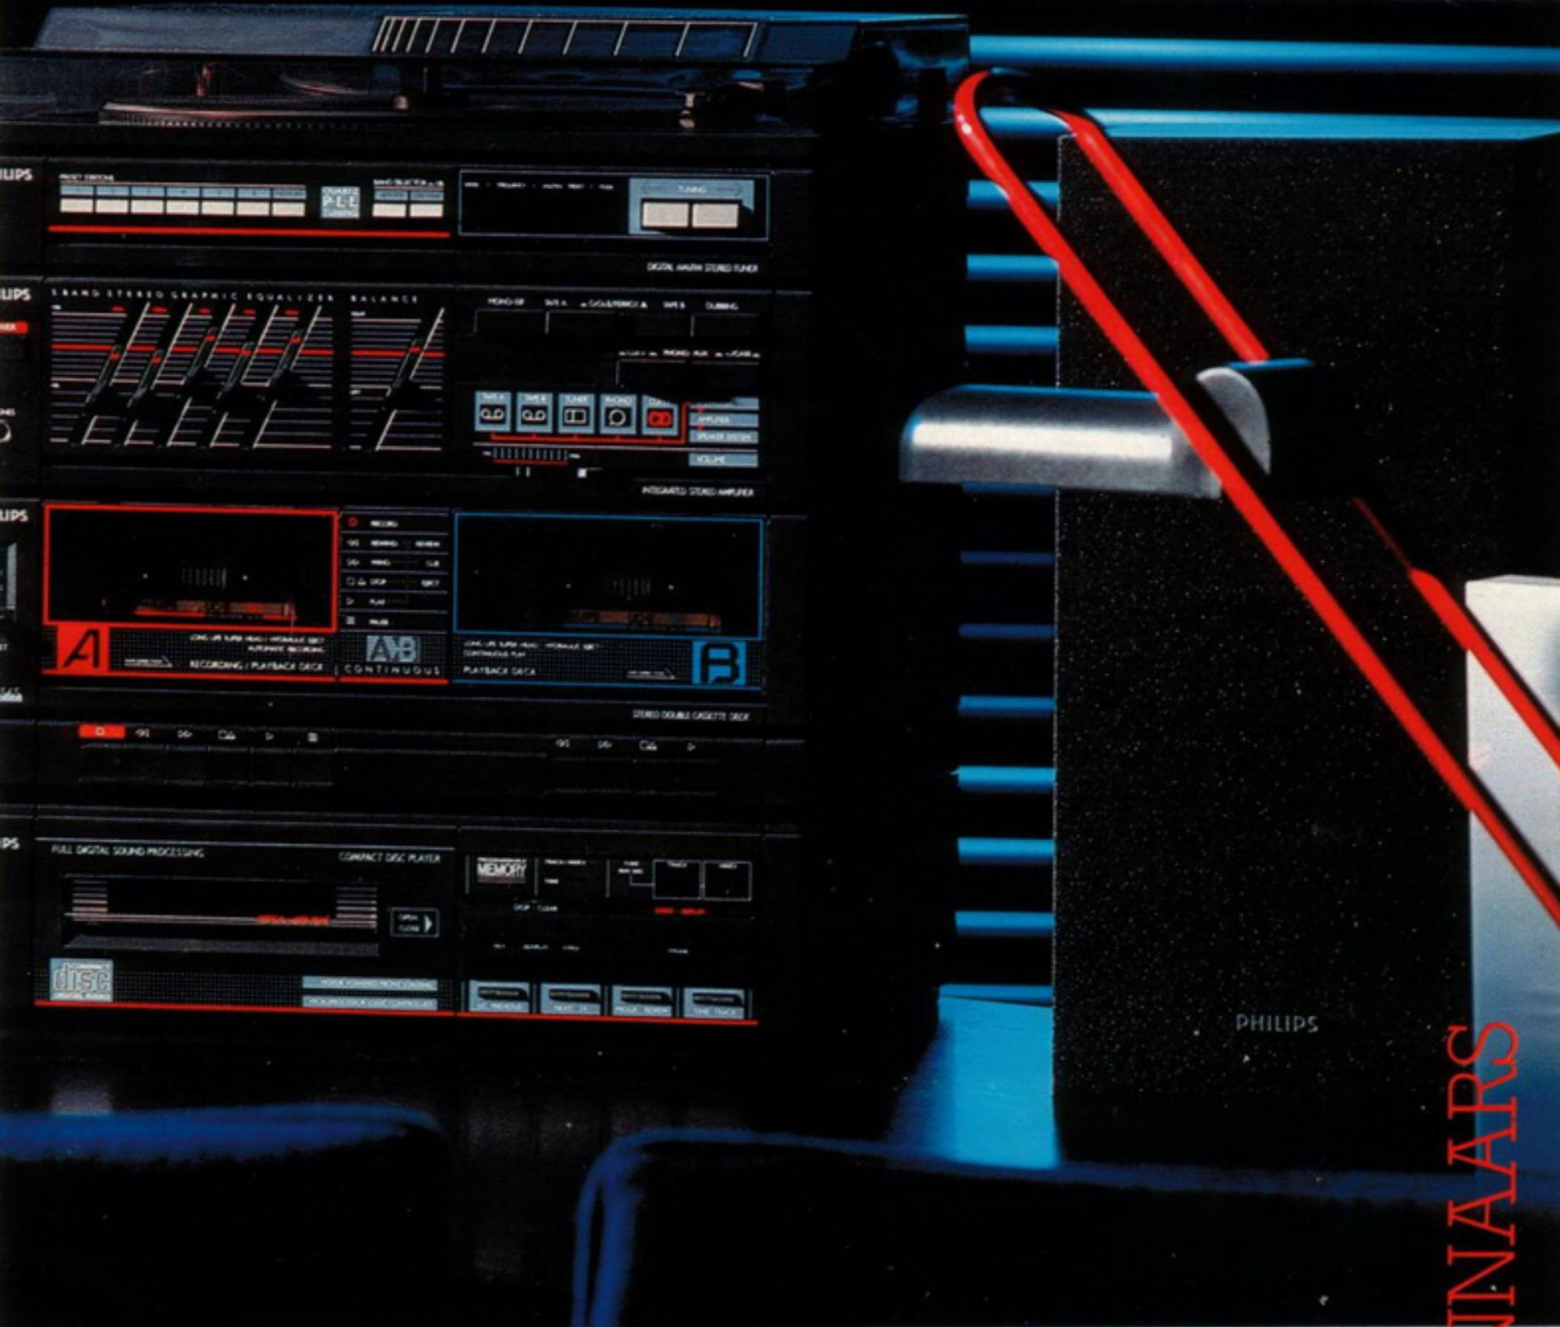

DIE KLEINER LIJKT DAN HIJ IS

FCD 565

PHILIPS

MIDI IS DE TREND