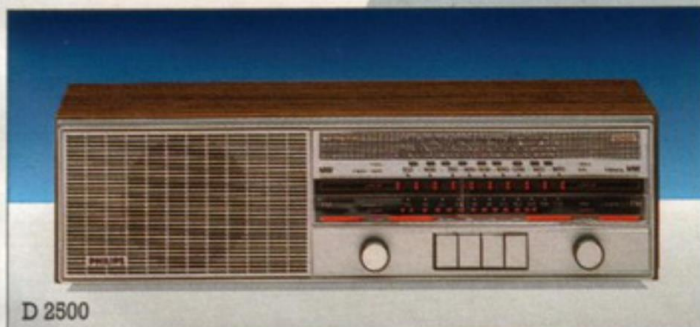

D 2902

RB 5400

D 2500