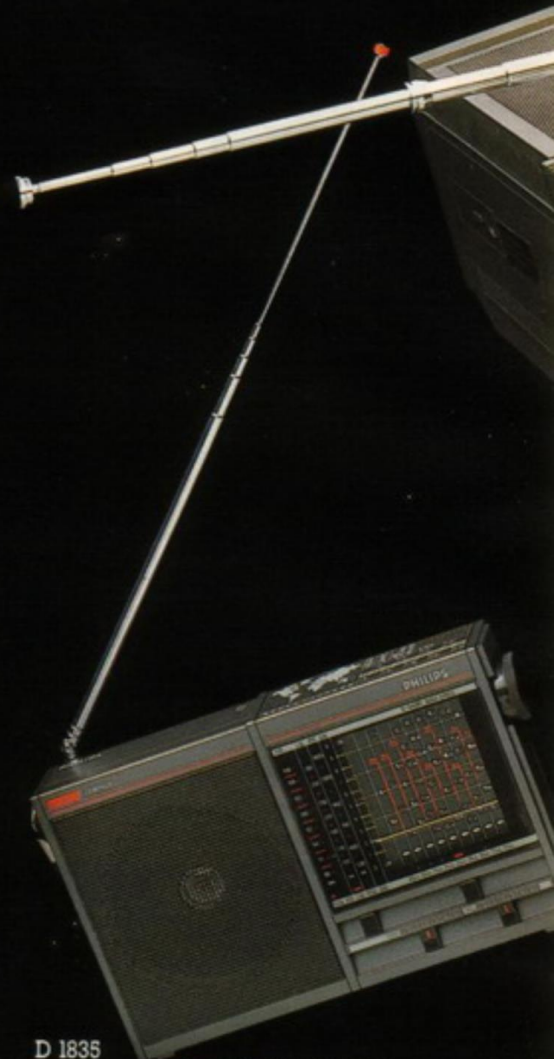

D 1835

D 1835 Multiband radio.
FM, MG, LG en 11-13-16-19-21-25-31-41-49 m KG-band. Piekvermogen 600 mW. Aansluiting voor hoofdtelefoon en net adapter. Incl. polsriem. Adv. prijs f 265,-

de frequenties. Daarbij worden golfbereik, frequentie, voorkeuzender en kortegolfontvangband zichtbaar gemaakt op een LCD (Liquid Crystal Display).