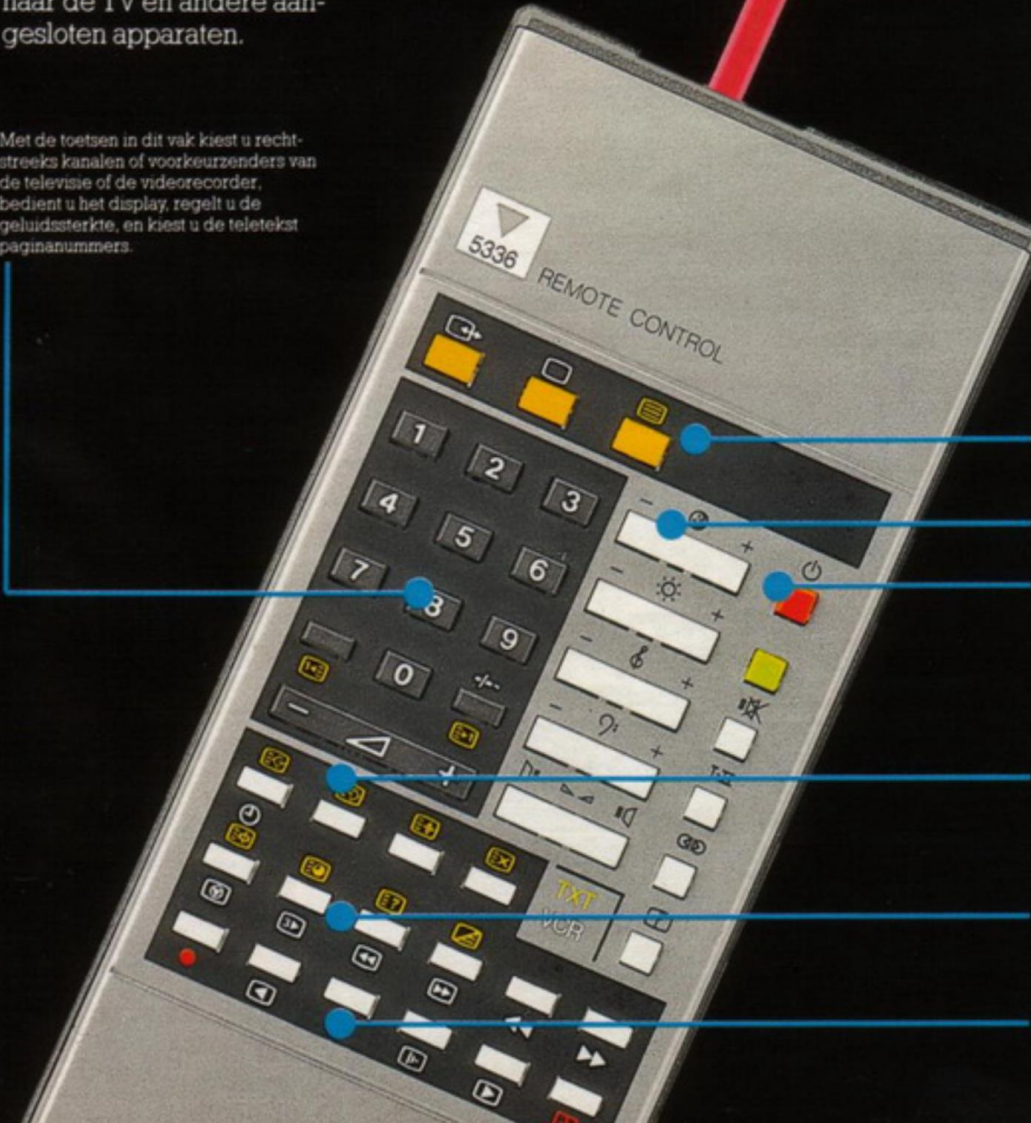

Stipt volgt de kleuren-televisie uw draadloze commando's op. Maar niet alleen de kleurentelevisie. Ook een Philips videorecorder herkent van huis uit de signalen van dezelfde afstandsbediening.

Met zijn RC-5 systeem is die in staat een grote hoeveelheid verschillende opdrachten over te seinen naar de TV en andere aangesloten apparaten.

Die signalen worden overgebracht via een digitaal gecodeerde infrarode lichtstraal, uitgezonden door de losse eenheid, die we in de wandeling 'de afstandsbediening' noemen.

Dit infrarode licht is niet zichtbaar voor het menselijk oog. Wel voor een ontvanger, herkenbaar als een zwart kunststof plaatje op het TV-toestel.

Vanuit dit elektronische zenuwcentrum worden de ontvangen opdrachten met lichtsnelheid doorgegeven aan het inwendige van televisie of videorecorder. En feilloos uitgevoerd.

De televisie-, teletekst- en videorecorderfuncties van Philips afstandsbedieningen zijn alleen geschikt voor Philips apparatuur voorzien van een ontvanger voor afstandsbediening en uitgerust met deze mogelijkheden.

Met de toetsen in dit vak kiest u rechtstreeks kanalen of voorkeurzenders van de televisie of de videorecorder, bedient u het display, regelt u de geluidssterkte, en kiest u de teletekst paginanummers.

PHILIPS AFSTANDSBEDIENING RC 5336.

Met de gele toetsen in dit vak kiest u, van links naar rechts, de audio/video-ingang (Scart), televisie en teletekst.

Van boven naar beneden toetsen voor kleurverzadiging, beeldhelderheid, hoge tonen, lage tonen en stereo-balans.

Rode toets voor stand-by, groene toets voor persoonlijke voorkeurstelling van beeld en geluid. Daaronder vier toetsen voor geluidsonderbreking, taalkeuze, Spatial Stereo en 'crispning'.

Met de toetsen in dit vak regelt u teletekst of de aangesloten Philips videorecorder.

Teletekstfuncties: oproepen pagina's en paginanummers uit het geheugen, teletekst + televisiebeeld, opslaan in geheugen van voorkeurpagina's, kiezen vorige en volgende pagina, stop langer dan 30 seconden, verborgen informatie, dubbele letterhoogte, juiste tijd.

Videorecorderfuncties: opnemen en weergeven volgens alle mogelijkheden waarmee de videorecorder is uitgerust.