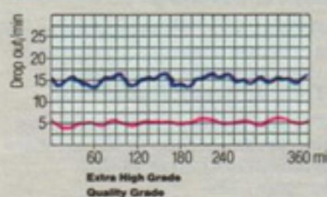

Extra High Grade.

Topkwaliteit in videocassettes voor mensen die zeer hoge eisen stellen aan beelden en geluidskwaliteit.

Philips Extra High Grade cassettes zijn beschikbaar voor V-2000 en VHS recorders. Speciaal geschikt voor opnamen met een draagbaar videodeck of stereo geluid, maar óók voor de op sommige recorders aanwezige mogelijkheid tot verlengde speelduur.

Niet voor niets worden de Philips Extra High Grade cassettes gebruikt in de semi-professionele videowereld.

Quality Grade.

Philips Quality Grade cassettes zijn de beste cassettes voor dagelijks gebruik. Zichtbaar betere beeldkwaliteit en hoorbaar betere geluidskwaliteit.

Natuurgetrouwe kleuren, een hoge videosignaal/ruis-afstand, lage drop-out, zeer goed oplossend vermogen, storingsvrije weergave en een zeer lange levensduur, ook wanneer u vaak gebruik maakt van stilstand beeld.

PHILIPS PROGRAMMA VIDEOCASSETTES

Speeltijd	PRO VHS	Extra High Grade HiFi VHS	Extra High Grade VHS	Quality Grade VHS
4 uur	E-240	E-240 XHG HiFi	E-240 XHG	E-240 QG
3 uur	E-180	E-180 XHG HiFi	E-180 XHG	E-180 QG
2 uur	-	-	E-120 XHG	E-120 QG
1 uur	-	-	-	E-60 QG
			Extra High Grade V-2000	Quality Grade V-2000
2x4 uur	-	-	VCC-480 XHG	VCC-480 QG
2x3 uur	-	-	VCC-360 XHG	VCC-360 QG
2x2 uur	-	-	VCC-240 XHG	VCC-240 QG
2x1 uur	-	-	-	VCC-120 QG
				Quality Grade Betamax
3 uur/15 min.	-	-	-	L-750 QG
2 uur/10 min.	-	-	-	L-500 QG
1 uur/5 min.	-	-	-	L-250 QG

PHILIPS VIDEOCASSETTES. DAN ZIET U HET GOED.