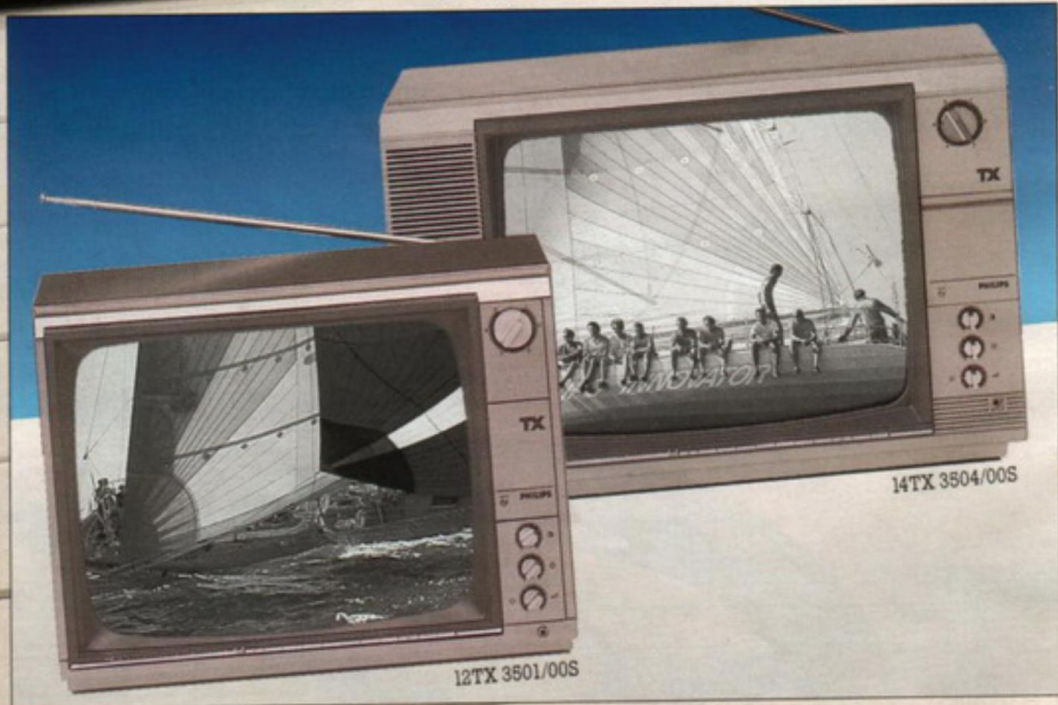

14CT 2206/20S

14TX 3504/00S

14CF 1114/00B Draagbare kleurentelevisie/monitor.

37-cm beeldbuis. Ook geschikt als computermonitor. Tip-druktoetsen voor 10 voorkeuzenders. Afstembalk op het beeldscherm. Ontvangst van VHF/UHF-kanalen. Muziekvermogen 3 W. Frontluidspreker. Aansluitingen: audio/video in/uit (cinch), RGB in (DIN), hoofdtelefoon, buitenantenne. Witte kast met zwart front. Afneembare dubbele telescoopantenne. Adv. prijs f 1299.-

12TX 3501/00S