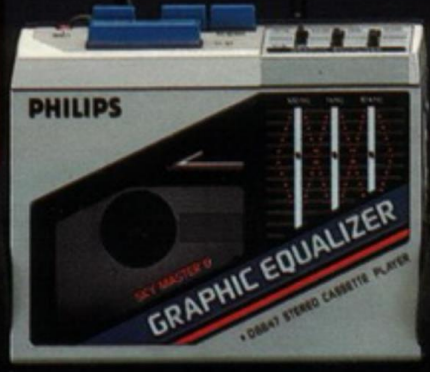

Meer weten? Kijk even in de technische gegevens achter in dit boek.

D 6623/00B

D 1550

D 6632

D 6623/00B

D 6647

THERE'S MUSIC IN THE SKY

D 6647 Stereo cassettespeler met equalizer.
Onafhankelijke toonregeling in drie frequentiegebieden (equalizer). Speelt alle cassettes. Snel vooruit- en terugspoelen. Batterijvoeding. Aansluiting voor netadapter. Incl. hoofdtelefoon en riemclip. Adv. prijs f 200,-