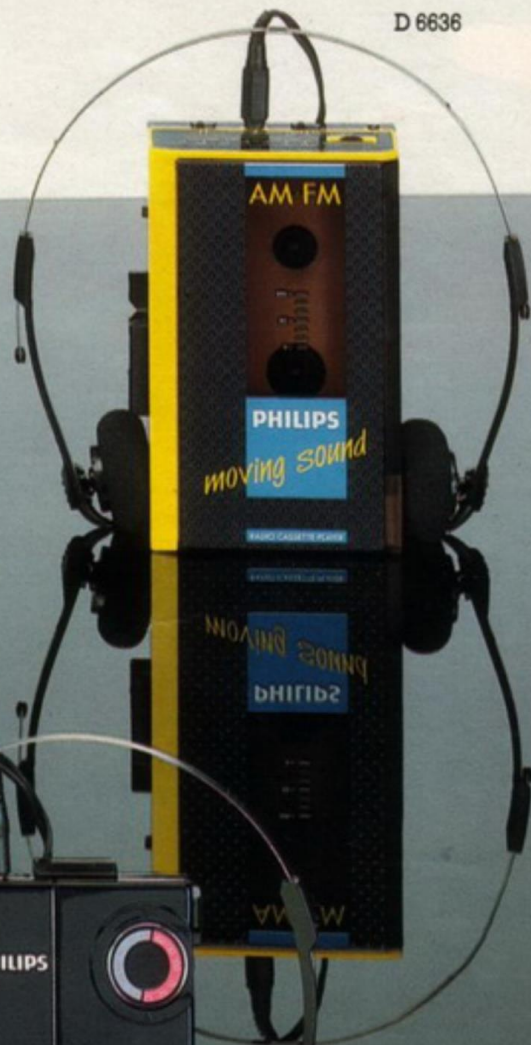

D 6636

D 6645

D 1720

PHILIPS MOVING SOUND

D 6623/00B Stereo cassette-speler. Speelt alle cassettes. Batterijvoeding. Aansluiting voor netadapter. Incl. hoofdtelefoon en riemclip. Adv. prijs f 120,-

D 6623 Stereo cassettespeler. Speelt alle cassettes. Batterijvoeding. Aansluiting voor netadapter. Incl. hoofdtelefoon en riemclip. Adv. prijs f 120,-

D 1720 'Credit Card' stereo radio. Complete FM-stereo/middengolf radio van maar 10 x 6 x 1,2 cm. Met 'n prima geluid. Batterijvoeding. Incl. afneembare broekriemclip en lichtgewicht hoofdtelefoon. Adv. prijs f 120,-

D 1550 'Spatial Sound' pocket-radio. FM en middengolf. Ingebouwde luidspreker. Batterijvoeding. Incl. hoofdtelefoon met extra ruimtelijk 'Spatial Sound'-geluid. Adv. prijs f 70,-
Meer weten? Kijk even in de technische gegevens achter in dit boek.