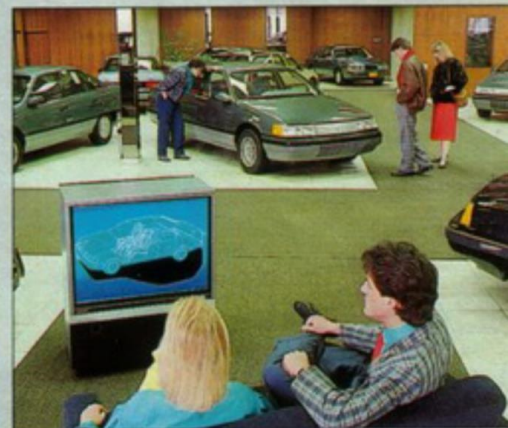

Philips grootbeeld televisie neemt nauwelijks meer staanplaats in dan een normale grootbeeld tv.

Geheugen voor 50 voorkeuzenders. Ontvangst van VHF/UHF/S-kanalen. Stereo-decoder met taalkeuze. HiFi/stereo versterker, muziekvermogen 2x22 W. Spatial Stereo en ruimtelijke mono weergave. Vier luidsprekers, met centrale aansluiting/uit-schakelaar. Aansluitingen: 2x Euro/Scart, audio/video in en uit, audioversterker of -recorder, hoofdtelefoon (met taalkeuze). Onderstel met wieltjes. Zilvergrijze kast en front. Incl. draadloze afstandsbediening RC 5373, tevens voor Philips videorecorder*. Adv. prijs f 8500.-

Meer weten? Kijk even in de technische gegevens achter in dit boek.

37CS 5600/10S

*Mits voorzien van een ontvanger voor afstandsbediening en de beschikbare functies.

mfbfreaks.nl

Elke vorm van video wordt door de Philips supergrootbeeld televisie in een briljant, gestoken scherp beeld vertaald. Televisie-uitzendingen via antenne of kabel even goed als programma's op band, floppy disk en beeldplaat.

Gezelligheid kent geen tijd. Tot in de hoeken van de kamer geniet iedereen van een royaal beeld in levensechte kleuren en met natuurgetrouw geluid. Philips supergrootbeeld televisie is klaar voor de ontvangst via de antenne van de Nederlandse, Duitse en Belgische televisie-programma's en van alle programma's die uw kamer binnenkomen via de tv-kabel, inclusief S-kanalen.