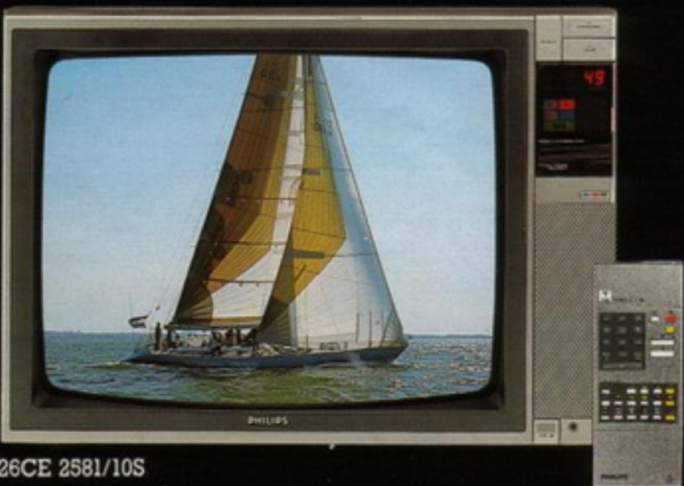

26CE 2581/10S