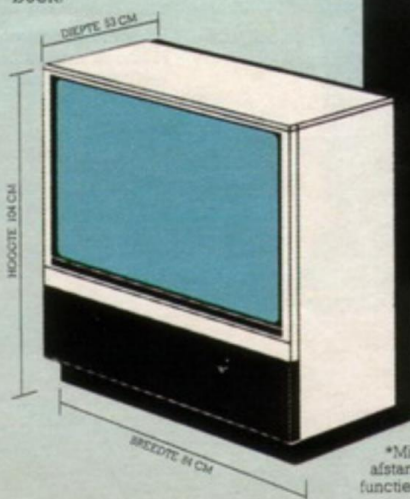

SUPERGROOTBEELD TV

Een nieuw ontwikkeld zwart streepfilter zorgt voor een grote horizontale kijkhoek. Dat betekent dat iedereen in een wijde kring voor het toestel kan genieten van de supergrootbeeld TV.

De verticale kijkhoek is afgestemd op kijken vanuit een zitbank of makkelijke stoel.

Philips supergrootbeeld projectie televisie is tolerant met omgevingslicht. Overdag is het beeld even briljant als 's avonds laat.

Volledig elektronische convergentie zorgt voor duidelijk te lezen, haarscherpe ondertitels, teletekstinformatie, computerteksten en een haarscherp beeld.

Philips supergrootbeeld televisie is gebaseerd op de techniek van beeldprojectie.

Er is een nieuw compact lensensysteem ontwikkeld. En ook een nieuwe vloeistofkoppeling tussen lens en beeldbuizen.

Het resultaat kan iedereen met eigen ogen bewonderen.

Een beter contrast dan bij gewone projectie TV apparaten. En een duidelijk beeld met een rijke kleurdetailing, dank zij nieuw ontwikkelde beeldbuizen met ultrafijne beeldfosforen.

Dat betekent een mooi en scherp gedetailleerd plaatje in levensechte kleuren tot in de hoeken van het beeldscherm.

37CS 5600/10S Stereo supergrootbeeld kleurentelevisie met teletekst.

94-cm rechthoekig projectiescherm. Drie 18-cm beeldbuizen voor rood, groen en blauw met een zeer hoog oplossend vermogen en objectieven met vloeistofkoppeling. Kijkhoek horizontaal 120°, verticaal 20°. CCT teletekstdecoder met geheugen voor 1 pagina en permanent 20 paginanummers. Directe keuze van 99 kanalen.

Philips grootbeeld televisie neemt nauwelijks meer staanplaats in dan een normale grootbeeld tv.