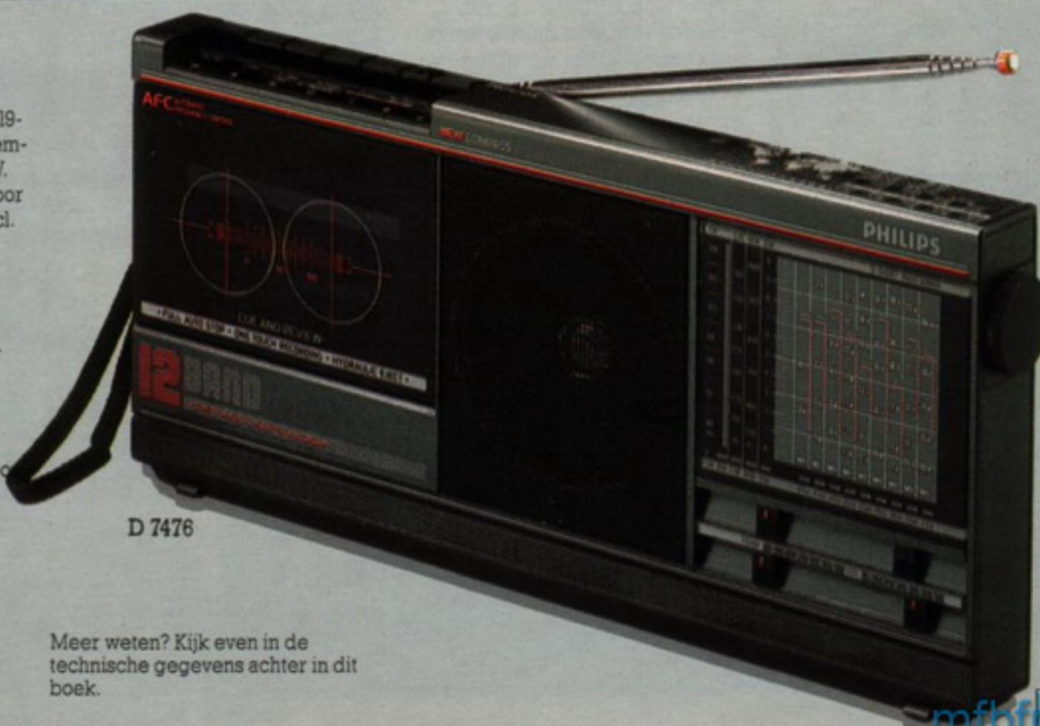

D 7170

D 7476 Multiband radiorecorder met 9 golfbereiken.
FM, MG, LG, KG. Kortegolf: 11-13-16-19-21-25-31-41-49 m band. LED-afstemindicator. Piekmog 700 mW. Batterijvoeding. Aansluitingen voor hoofdtelefoon en net adapter. Incl. draagband. Adv. prijs f 350.-

D 7254 Radiorecorder 5 W.
FM, MG, LG, KG. Twee luidsprekers. LED-opneemindicator. Piekmog 5 W. Net/batterijvoeding. Adv. prijs f 230.-

D 7170 Radiorecorder 2 W.
FM en MG. Ingebouwde microfoon. Piekmog 2 W. Twee luidsprekers. Net/batterijvoeding. Adv. prijs f 200.-

D 7476

Meer weten? Kijk even in de technische gegevens achter in dit boek.