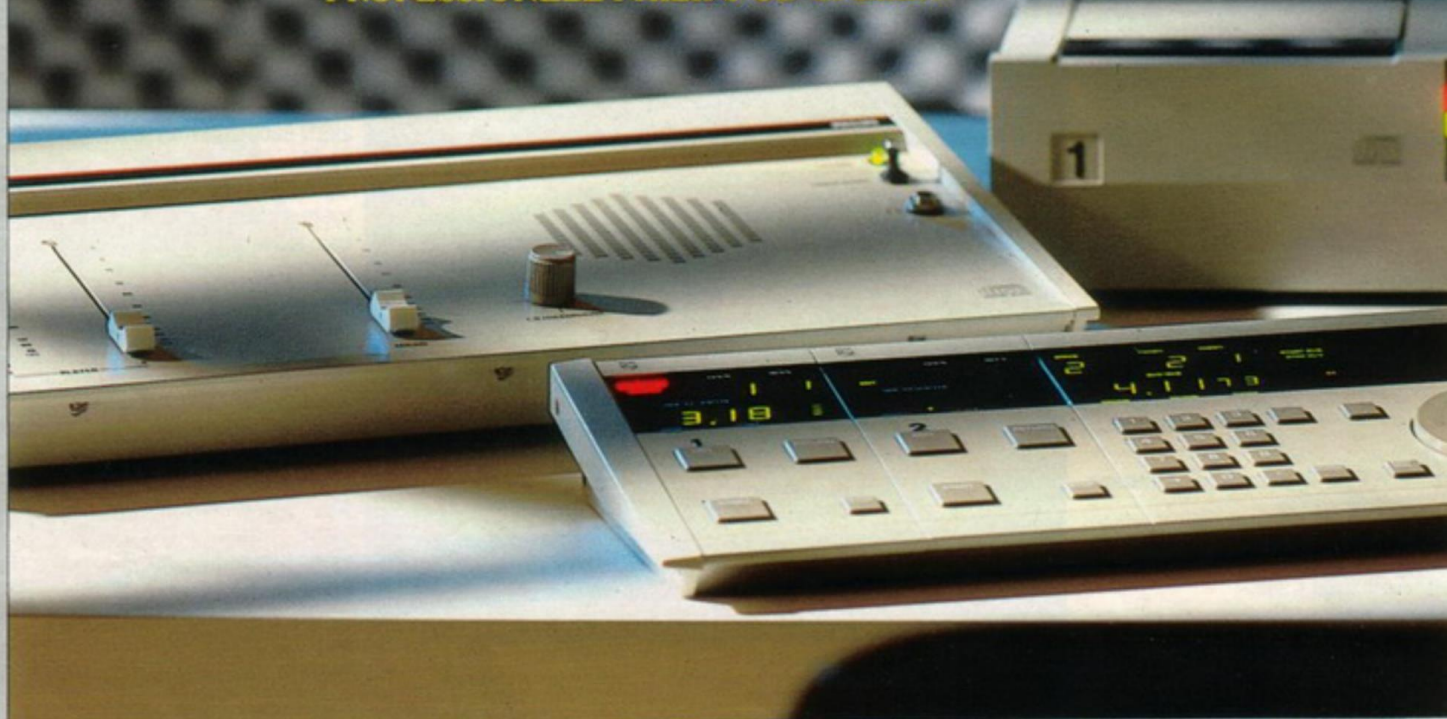

PHILIPS COMPACT DISC WINT HET VAN

RADIOSTATIONS OP DE WACHTLIJST VOOR
PROFESSIELE PHILIPS CD-SPELER.