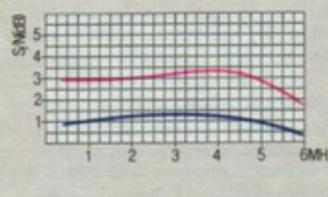

Extra High Grade.

Topkwaliteit in videocassettes voor mensen die zeer hoge eisen stellen aan beelden en geluidskwaliteit.

Philips Extra High Grade cassettes zijn beschikbaar voor V-2000 en VHS recorders. Speciaal geschikt voor opnamen met een draagbaar videodeck of stereo geluid, maar óók voor de op sommige recorders aanwezige mogelijkheid tot verlengde speelduur.

Niet voor niets worden de Philips Extra High Grade cassettes gebruikt in de semi-professionele videowereld.

Quality Grade.

Philips Quality Grade cassettes zijn de beste cassettes voor dagelijks gebruik. Zichtbaar betere beeldkwaliteit en hoorbaar betere geluidskwaliteit.

Natuurgetrouwe kleuren, een hoge videosignaal/ruis-afstand, lage drop-out, zeer goed oplossend vermogen, storingsvrije weergave en een zeer lange levensduur, ook wanneer u vaak gebruik maakt van stilstand beeld.

PHILIPS PROGRAMMA VIDEOCASSETTES

Speeltijd	PRO VHS	Extra High Grade HiFi VHS	Extra High Grade VHS	Quality Grade VHS
4 uur	E-240	E-240 XHG HiFi	E-240 XHG	E-240 QG
3 uur	E-180	E-180 XHG HiFi	E-180 XHG	E-180 QG
2 uur	-	-	E-120 XHG	E-120 QG
1 uur	-	-	-	E-60 QG
			Extra High Grade V-2000	Quality Grade V-2000
2x4 uur	-	-	VCC-480 XHG	VCC-480 QG
2x3 uur	-	-	VCC-360 XHG	VCC-360 QG
2x2 uur	-	-	VCC-240 XHG	VCC-240 QG
2x1 uur	-	-	-	VCC-120 QG
				Quality Grade Betamax
3 uur/15 min.	-	-	-	L-750 QG
2 uur/10 min.	-	-	-	L-500 QG
1 uur/5 min.	-	-	-	L-250 QG

PHILIPS VIDEOCASSETTES. DAN ZIET U HET GOED.