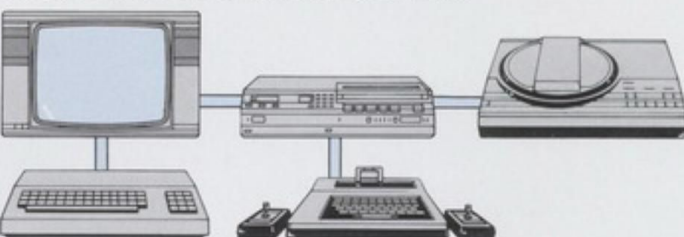

6 GEMAKKELIJK AAN TE SLUITEN

De Philips LaserVision beeldplaten-spelers kunnen rechtstreeks op elk tv-toestel worden aangesloten. En wel via de antenne-ingang of indien aanwezig, de euro-aansluiting.

Stereo geluidsweergave is mogelijk via de audio/video aansluiting van een stereo televisie-ontvanger of door aansluiting op een stereo geluidsinstallatie. De weergave voldoet aan de hifi norm als de aangesloten apparatuur eveneens aan deze norm beantwoordt.