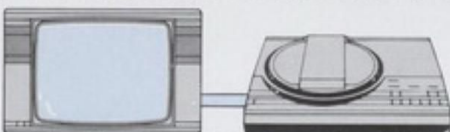

LaserVision platen-spelers voor beeldweergave aangesloten op het tv-toestel (met euro-aansluiting) en voor hifi/ stereo geluidsweergave op een hifi-installatie.