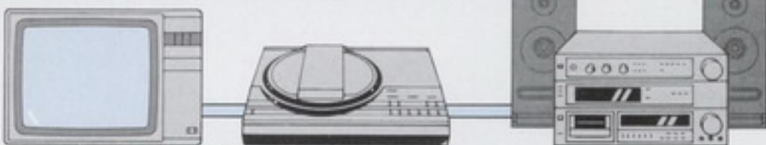

6 GEMAKKELIJK AAN TE SLUITEN

De Philips LaserVision beeldplaten-spelers kunnen rechtstreeks op elk tv-toestel worden aangesloten. En wel via de antenne-ingang of indien aanwezig, de euro-aansluiting.

Stereo geluidsweergave is mogelijk via de audio/video aansluiting van een stereo televisie-ontvanger of door aansluiting op een stereo geluidsinstallatie. De weergave voldoet aan de hifi norm als de aangesloten apparatuur eveneens aan deze norm beantwoordt.