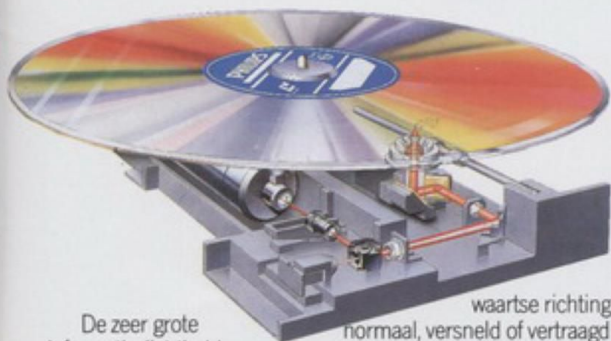

PHILIPS LASERVISION SYSTEMOVERZICHT

Philips LaserVision is een veelzijdig video-systeem met totaal nieuwe mogelijkheden voor ontspanning en zelfstudie.

1 ONVERSLIJTBARE BEELDPLAAT

Gemakkelijk hanteerbare spiegelgladde plaat, die onbepakt kan worden afgespeeld zonder een spoor van slijtage.

Het programmamateriaal is vastgelegd in de vorm van miljoenen microscopisch kleine putjes, die in de plaat zijn geperst en daarna afgedekt met een kristalheldere beschermplaat.

De plaat is eenvoudig te reinigen. Stofjes en vingerafdrukken hebben nauwelijks invloed op de weergave-kwaliteit. Bovendien is de beeldplaat met zijn spiegelgladde beschermplaat eenvoudig te reinigen.

2 OPTISCHE UITLEZING

In de beeldplaten-speler wordt de beeldplaat uitgelezen door een ragdunne laser lichtstraal via een zelf-instellend objectief.

De zeer grote informatiedichtheid maakt weergave mogelijk van haarscherpe tv beelden in de originele kleuren, begeleid door hifi/ stereo geluid.

Door de optische uitlezing is slijtage van de plaat uitgesloten.

3 GEEN STOORSTREPEN, SNEEUW OF VERTROKKEN BEELDEN

Geen enkel videosysteem is technisch in staat de beelden geluids-kwaliteit van LaserVision te overtreffen. De optische uitlezing van permanente informatie van zeer grote dichtheid sluit storingen in beeld en geluid per definitie volledig uit.

4 VEELZIJDIGE WEERGAVE- EN PROGRAMMERINGS-MOGELIJKHEDEN

De optische uitlezing van het LaserVision systeem maakt vormen van snelheidssturing en programmering mogelijk, die bij andere videosystemen nauwelijks of niet te verwezenlijken zijn.

Willekeurige beeldkeuze met volstrekte nauwkeurigheid, visueel opzoeken binnen seconden, in voor- en achter-

waartse richting normaal, versneld of vertraagd weergeven, beeld-voor-beeld weergave, een volmaakt stilstand beeld en weergave, van vooraf geprogrammeerde beelden of programma-onderdelen zijn uitsluitend met het LaserVision systeem eenvoudig en perfect te realiseren.