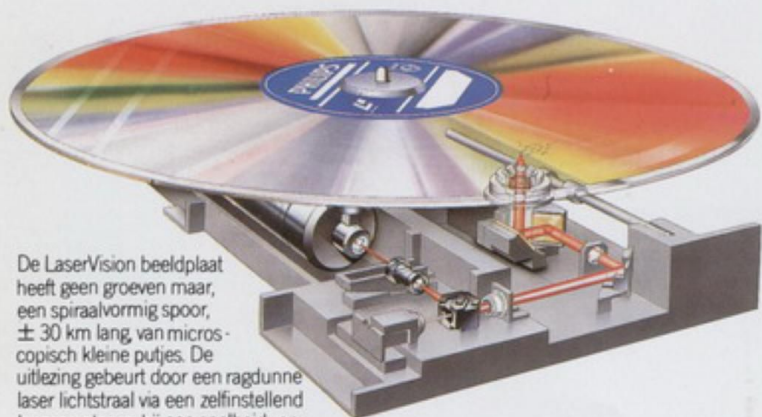

De LaserVision beeldplaat heeft geen groeven maar, een spiraalvormig spoor, ± 30 km lang, van microscopisch kleine putjes. De uitlezing gebeurt door een ragdunne laser lichtstraal via een zelfinstellend lenzensysteem, bij een snelheid van maximaal 1500 omwentelingen per minuut.

De schitterende beeldplaat

De beeldplaat is even groot als een elpee, maar ziet er uit als een ronde spiegel. Op die zilverkleurige schijf zijn beeld en geluid vastgelegd in de vorm van een signaalvormig spoor van microscopisch kleine putjes, afgedekt door een doorzichtige beschermlaag.