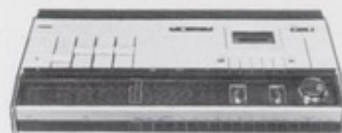

22 GF 907 - f 919,-*

22 GF 660 - f 699,-*

Radiocombinaties met platenspeler

22 RH 832 - f 4100,-*

66 RH 829 - f 1995,-

22 RH 802 - f 1295,-

22 RH 814 - f 1045,-*

Radiocombinaties met cassetterecorder

22 RH 831 - f 2395,-

22 RH 851 - f 1295,-*

22 RB 841 - f 895,-*

Radiocombinaties met cassetterecorder en platenspeler

22 RH 943 - f 1365,-*

Radio- ontvangeenheden

22 RH 621 - f 795,-

22 RH 690 - f 375,-