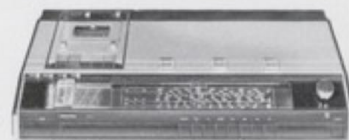

22 GF 907 - f 919,-*

22 GF 660 - f 699,-*

Radiocombinaties met platenspeler

22 RH 832 - f 4100,-*

66 RH 829 - f 1995,-

22 RH 802 - f 1295,-

22 RH 814 - f 1045,-*

Radiocombinaties met cassetterecorder

22 RH 831 - f 2395,-

22 RH 851 - f 1295,-*

22 RB 841 - f 895,-*

Radiocombinaties met cassetterecorder en platenspeler

22 RH 943 - f 1365,-*

Radio- ontvangeenheden

22 RH 621 - f 795,-

22 RH 690 - f 375,-