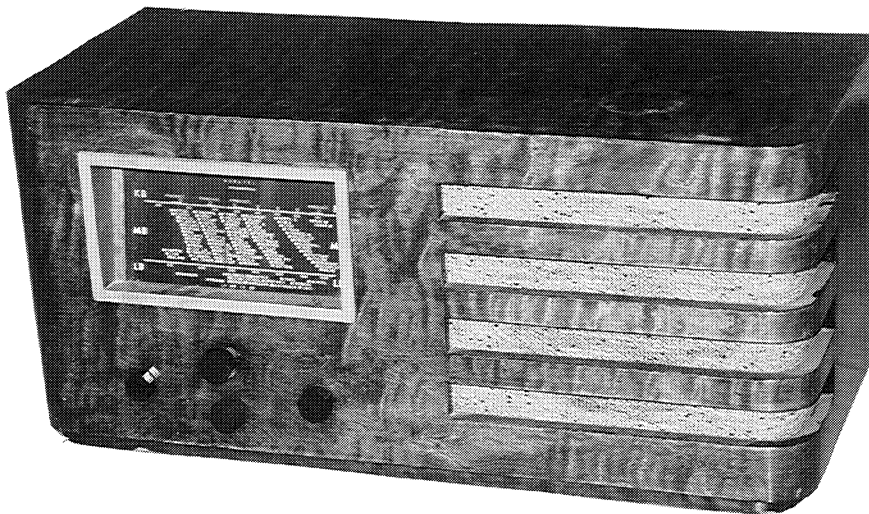

Noratel

— LYSAKER —

5 RØRS SUPER "AKERSHUS S637"

Byggeår	1936
Rørbestykning	9D2, 15D1, 9D2, 11D3, 7D8, R2
Bølgelengder	L(800-2000m), M(200-600m), K(18-50m)
Høytaler	elektrodynamisk, 16 cm (6.5")
Kabinett/treverk	patinert og polert flammebjerk, lyse lister rundt skala.
Fysiske mål	B(64), H(29.5), D(28) cm
Spenninger	130, 150, 220 og 240 volt ≈
Pris	kr 225.- + st.merker kr 22.50