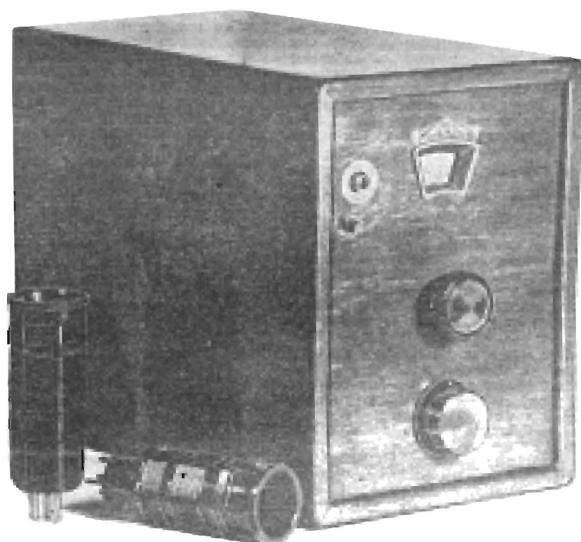

## KORTBØLGE SUPER SATS

Byggeår	1932
Rørbestykning	E438, 1801
Bølgelengder	utskiftbare kortbølgespøler
Høytaler	ingen
Kabinett/treverk	brunlakkert mahogni
Fysiske mål	(B) 15, (H) 21, (D) 27 cm
Spenninger	220 Volt ~
Pris	ikke funnet