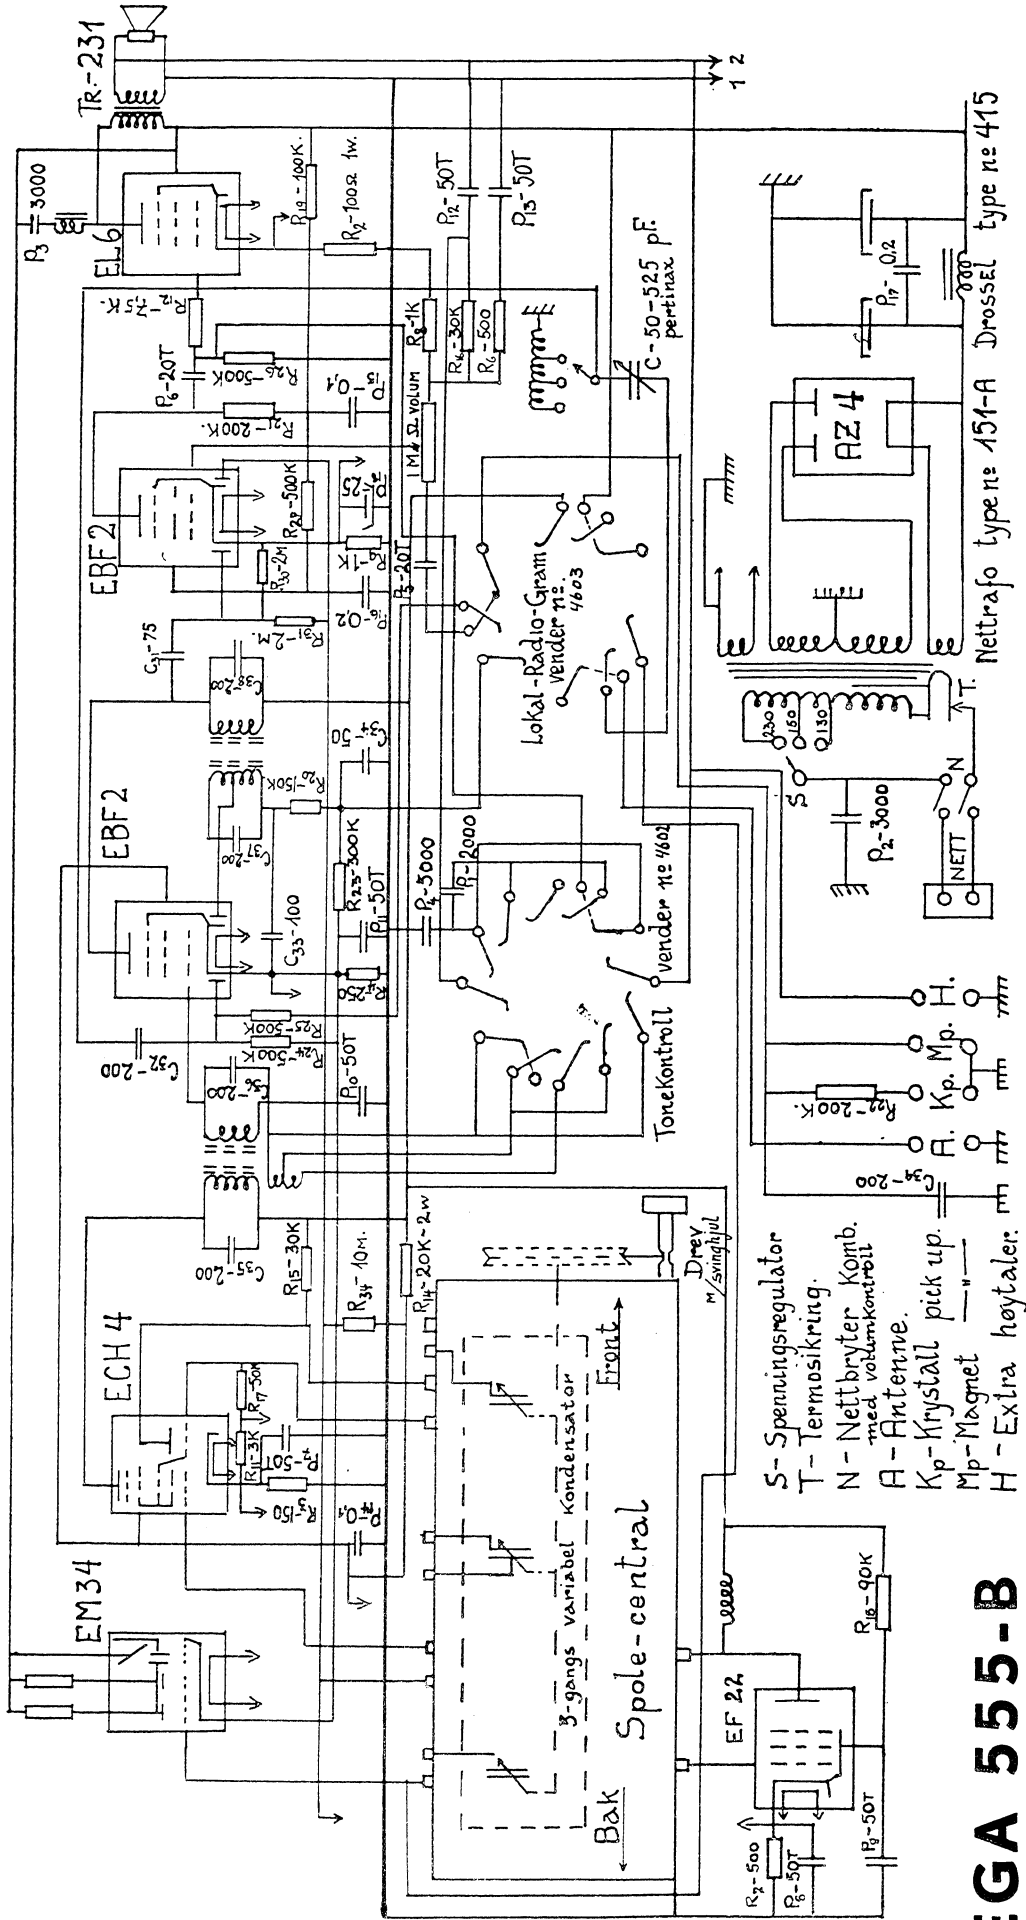

Clipper Super

VEGA 555-B

MODELL 1947

9 - B Ø L G E B A N D
HØYFREKVENSFORSTERKNING
TEMPERATURKOMPENSERT

Den Eksklusive Radio

FABRIKANT
KLAVENESS RADIOFABRIKK
OSLO