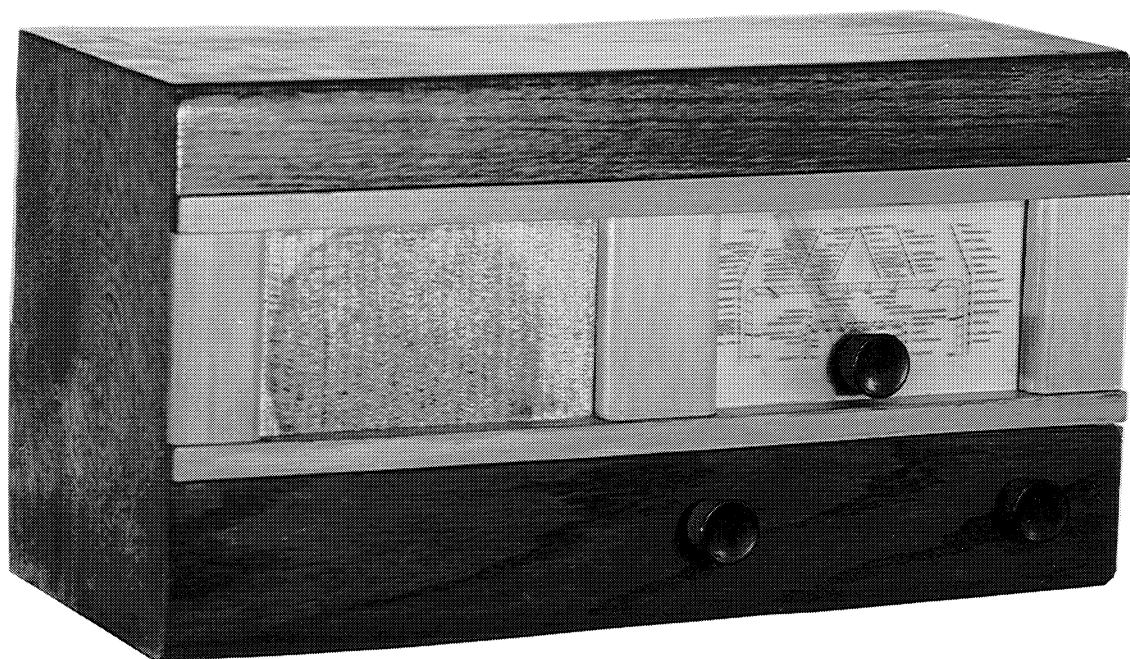

KLAVENESS RADIOFABRIKK

K20

Byggeår	1937
Rørbestykning	AK2, AF3, ABC1, AL4, AZ1
Bølgelengder	L(600 - 1900m) M(190 - 590m)
Høytaler	Elektrodynamisk, 16 cm (6.5")
Kabinett/treverk	Brunbeiset og lakkert eik med lyslakkerte bjerkelister i front.
Spenninger	125, 150, 220, 240 volt ~
Fysiske mål	B(47.5) x H(25) x D(19.5) cm
Pris	kr 187,-