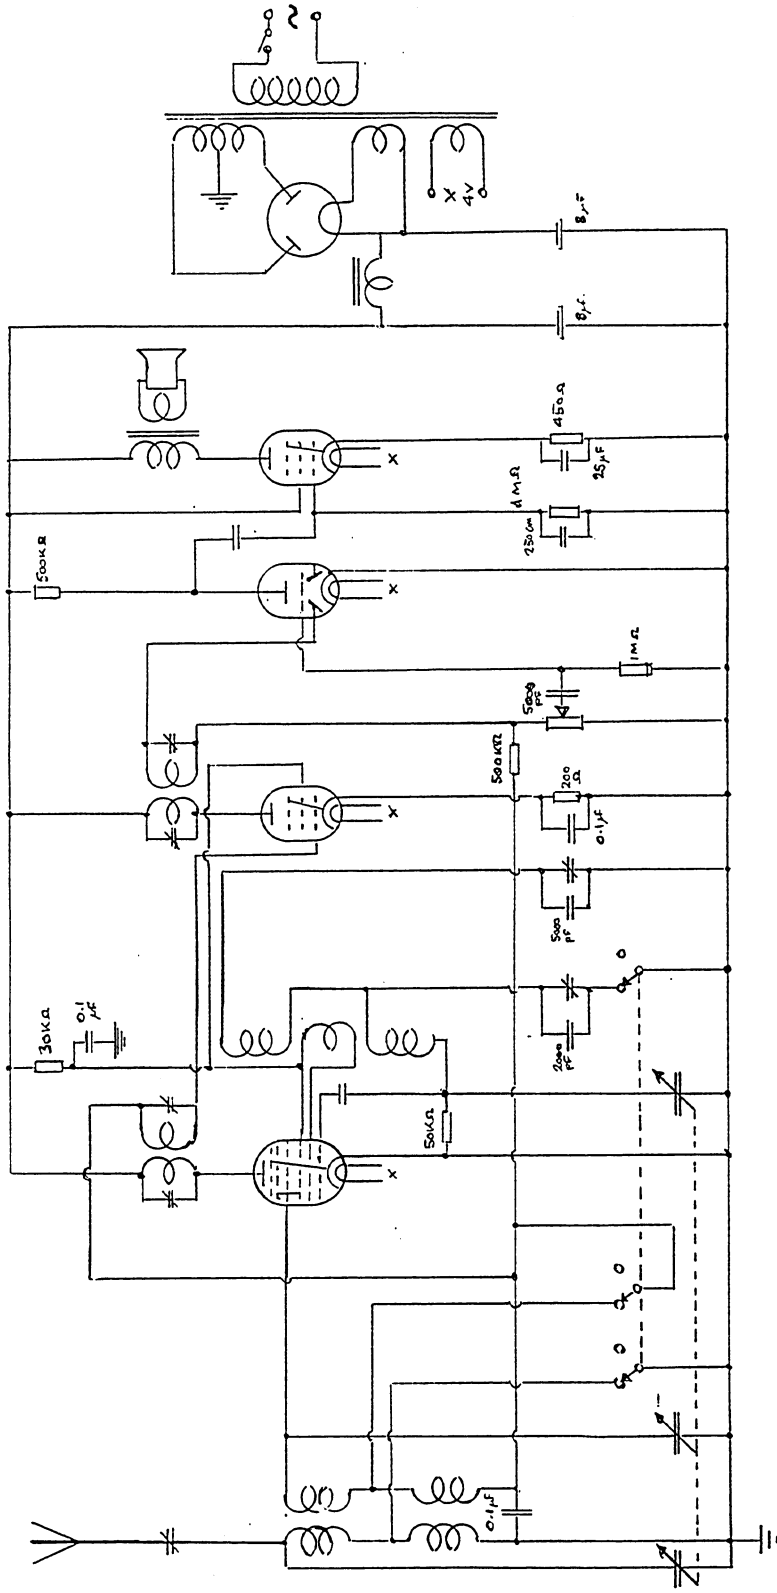

KLAVENESS RADIOFABRIKK

K20

Byggeår	1937
Rørbestykning	AK2, AF3, ABC1, AL4, AZ1
Bølgelengder	L(600 - 1900m) M(190 - 590m)
Høytaler	Elektrodynamisk, 16 cm (6.5")
Kabinett/treverk	Brunbeiset og lakkert eik med lyslakkerte bjerkelister i front.
Spenninger	125, 150, 220, 240 volt ~
Fysiske mål	B(47.5) x H(25) x D(19.5) cm
Pris	kr 187,-

AK2 AF3 ABC1 AL4 AZ1

KLAVENESS K 20