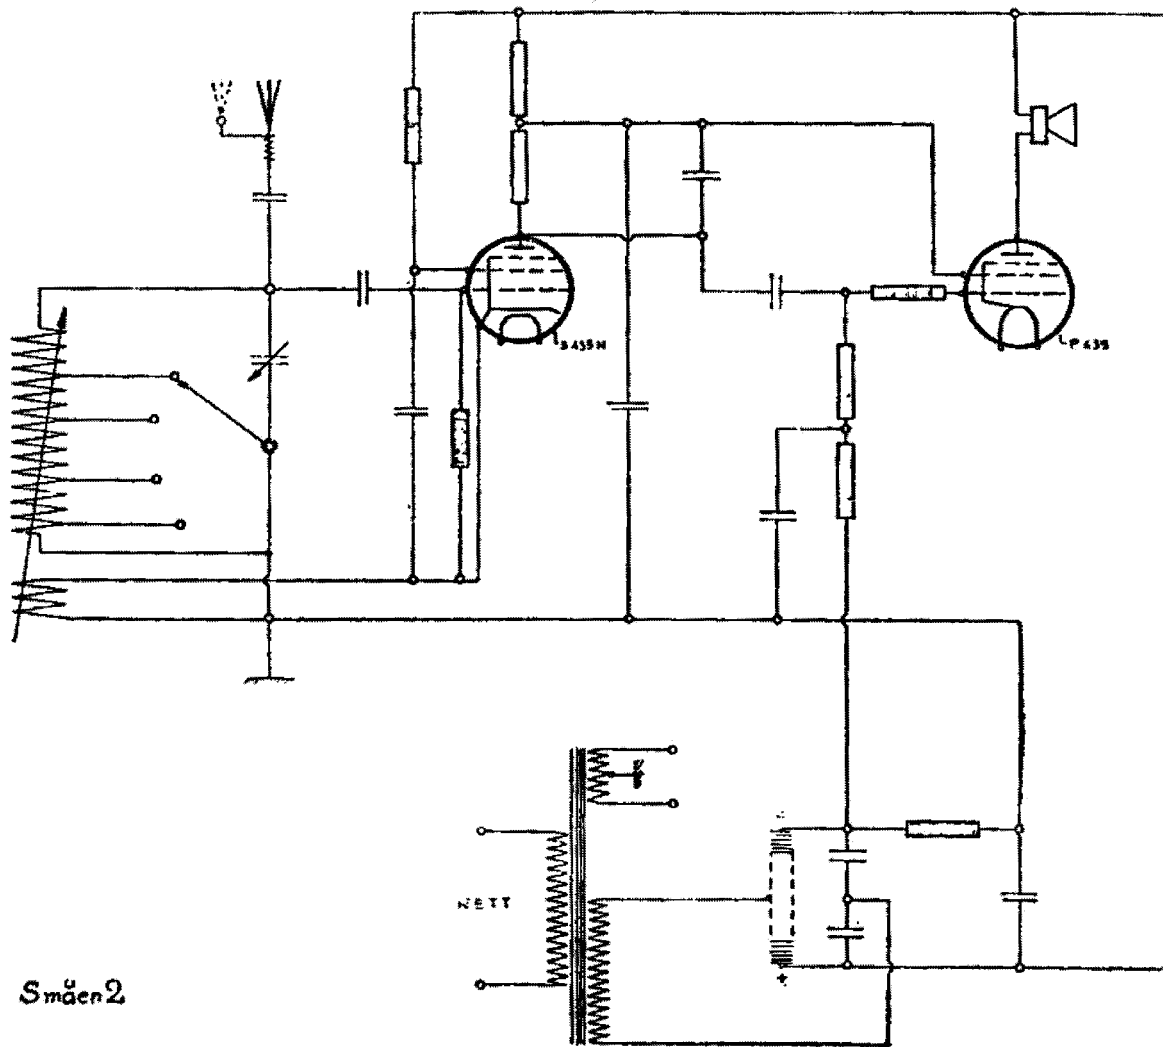

Småen 2

Komponentene er dessverre uten verdier, noe som var vanlig i Aftenpostens radiobilag, "Radiobladet" før krigen. Nå er jo mottakeren enkel, så det skulle egentlig ikke by på problemer å finne ut passende verdier, hvis du er så heldig å ha et slikt apparat som trenger å bli reparert da !