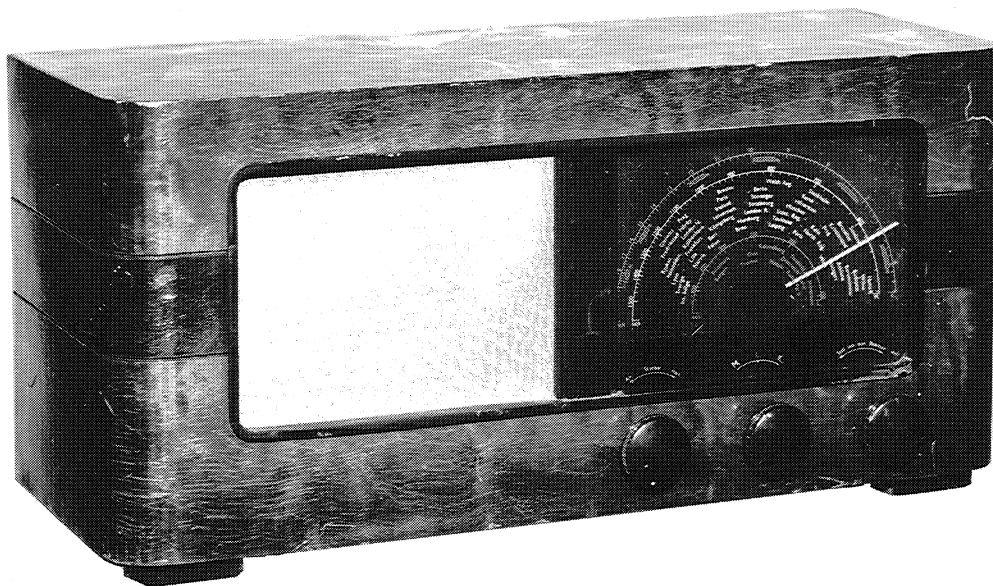

# A/S GASTOR

type 434B

Byggeår	1944 -1946
Rørbestykning	DK21, DF21, DAC21, DL21
Bølgelengder	M(1500-520kHz), L(400-150kHz), K(20-56m)
Høytaler	Permanentdynamisk, Beteco, 22 x 20 cm. (8.5 x 8")
Kabinett/treverk	Polert flammebjerk, mørkebrunt belte på kassen, svarte lister i front.
Fysiske mål	B(52.5) x H(24.5) x D(20.5) cm.
Spenninger	90/1.5 Volt ~
Pris	kr. 336.11

# GASTOR Type 434 B