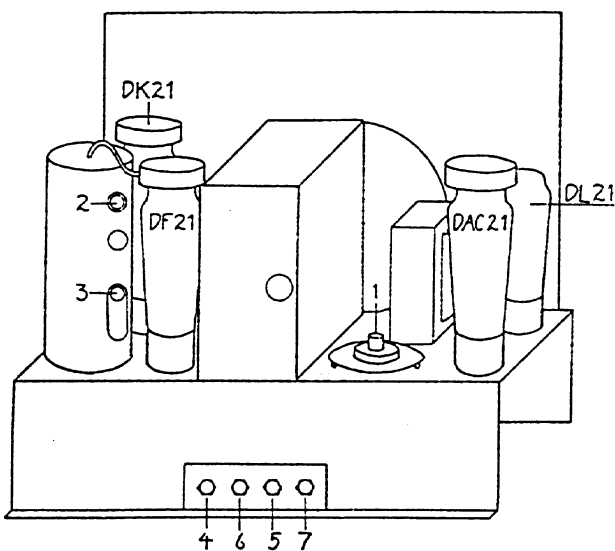

TRIMMEPUNKTER

Område	Mellomfrekvens	Kort	Mellom	Lang
Frekvens	465 KHz	14 Mhz	1200 KHz	Fast
Organ	1 - 2 - 3	4 - 5	6 - 7	Trimmet