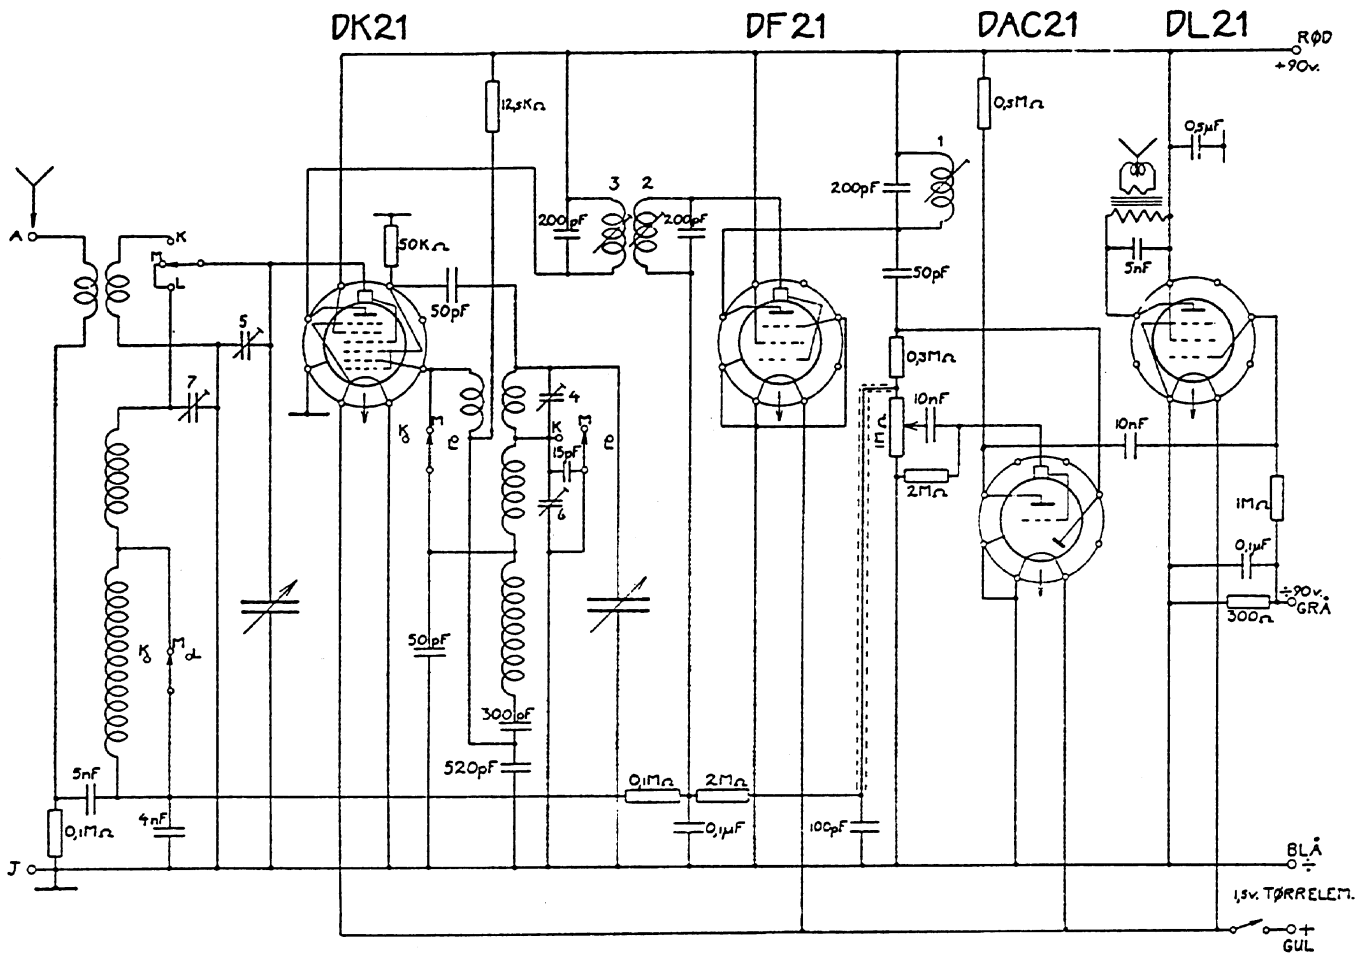

# A/S GASTOR

type 434B

Byggeår	1944 -1946
Rørbestykning	DK21, DF21, DAC21, DL21
Bølgelengder	M(1500-520kHz), L(400-150kHz), K(20-56m)
Høytaler	Permanentdynamisk, Beteco, 22 x 20 cm. (8.5 x 8")
Kabinett/treverk	Polert flammebjerk, mørkebrunt belte på kassen, svarte lister i front.
Fysiske mål	B(52.5) x H(24.5) x D(20.5) cm.
Spenninger	90/1.5 Volt ~
Pris	kr. 336.11

# GASTOR Type 434 B