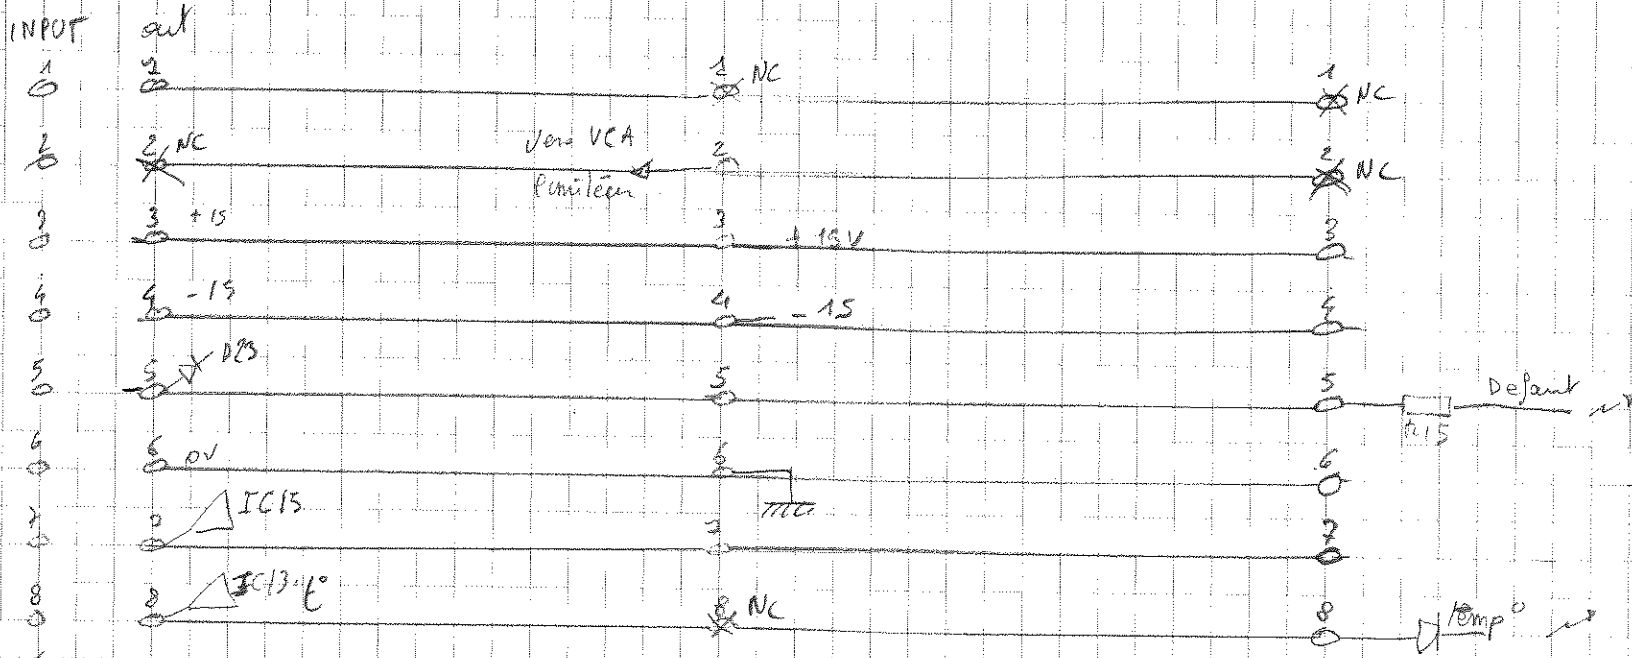

35.448
Power Amplifier

45.445
Relay Module

45.442
Display

EAR
SQUARE 1000

Voir
Cablage
jamesan ariser

cablage Nape