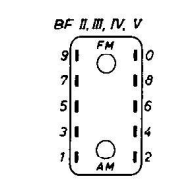

R6.6  
**ECC 808**  
460 014 19

R6.6  
**ECC 808**  
460 014 19

R6.8  
**ECC 82**  
460 001 19

R6.9  
**ELL 80**  
460 051 19

nur bei Arabella

V20	V21	V22	V23
470.100.12	470.100.12	470.007.14	470.007.14

L109, L110, V20, V21, V22, V23, C184, C185, V44, V45, V46, V47 nur bei Arabella

R6.7  
**ECC 808**  
460 014 19

R6.7  
**ECC 808**  
460 014 19

R6.8  
**ECC 82**  
460 001 19

R6.10  
**ELL 80**  
460 051 19

Alle Buchsen u. Fassungen von der Einsteckseite gesehen  
Alle Stecker u. Röhren von der Stiftseite gesehen

W-Anschlüsse, Ansicht  
ungseite

75	76	77	78	79	80
470pF	1000pF	5pF	220pF	5µF	
S.500-	0.500-	S.500-	R.800-	443.351	
					624-077
740	141	142	143	144	145
5µF	3300pF	220pF	220pF	220pF	
443.087	R.500	R.563-	R.563-	R.563-	
47kΩ	22kΩ	0.125W	0.125W		
0.125W					
218	219	220	221	222	223
680kΩ	680kΩ	47kΩ	47kΩ	220 Ω	22kΩ
0.125W	0.125W	0.125W	0.125W	1W	1W
324	325	326	327	328	329
1kΩ	3kΩ	10kΩ	10kΩ		
0.125W	402.489	402.489	402.489		
45	46	47			
lautsprecherbuchse	lautsprecherbuchse	lautsprecherbuchse			
174.151.14	175.105.14	175.105.14			