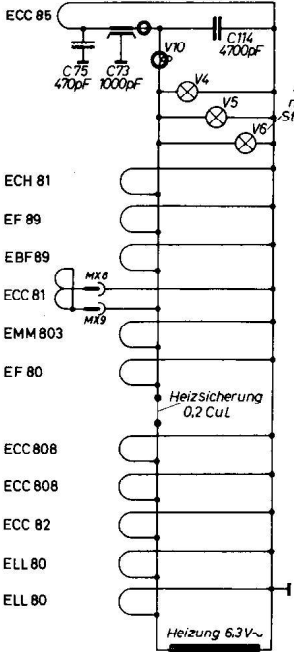

R6.6  
**ECC 808**  
460 014 19

R6.6  
**ECC 808**  
460 014 19

R6.8  
**ECC 82**  
460 001 19

R6.9  
**ELL 80**  
460 051 19

nur bei Arabella

V20	V21	V22	V23
470.100.12	470.100.12	470.007.14	470.007.14

L109, L110, V20, V21, V22, V23, C184, C185, V44, V45, V46, V47 nur bei Arabella

R6.7  
**ECC 808**  
460 014 19

R6.7  
**ECC 808**  
460 014 19

R6.8  
**ECC 82**  
460 001 19

R6.10  
**ELL 80**  
460 051 19

Alle Buchsen u. Fassungen von der Einsteckseite gesehen  
Alle Stecker u. Röhren von der Stiftseite gesehen

W-Anschlüsse, Ansicht  
ungseite

75	76	77	78	79	80
470pF	1000pF	5pF	220pF	5µF	
S.500-	0.500-	S.500-	R.800-	443.351	
					624-077
740	141	142	143	144	145
5µF	3300pF	220pF	220pF	220pF	
443.087	R.500	R.563-	R.563-	R.563-	
47kΩ	22kΩ	0.125W	0.125W		
0.125W					
218	219	220	221	222	223
680kΩ	680kΩ	47kΩ	47kΩ	220 Ω	22kΩ
0.125W	0.125W	0.125W	0.125W	1W	1W
324	325	326	327	328	329
1kΩ	3kΩ	10kΩ	10kΩ		
0.125W	402.489	402.489	402.489		
45	46	47			
lautsprecherbuchse	lautsprecherbuchse	lautsprecherbuchse			
174.151.14	175.105.14	175.105.14			

V20	V21	V22	V23
lautsprecher	lautsprecher	lautsprecher	lautsprecher
470.103.13	470.105.13	470.007.14	470.007.14
V28	V29	V44	V45
Noval-Fassung/Noval-Stecker	Noval-Stecker	Lautspr.-Buchse	Lautspr.-Buchse
174.002.14	175.063.15	1/4.151.14	1/4.151.14