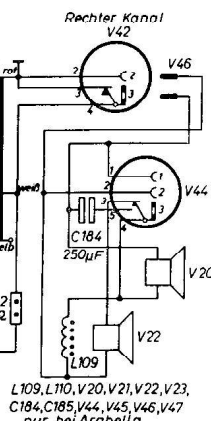

R6.6  
**ECC 808**  
460 014 19

R6.6  
**ECC 808**  
460 014 19

R6.8  
**ECC 82**  
460 001 19

R6.9  
**ELL 80**  
460 051 19

nur bei Arabella

V20	V21	V22	V23
470.100.12	470.100.12	470.007.14	470.007.14

L109, L110, V20, V21, V22, V23, C184, C185, V44, V45, V46, V47 nur bei Arabella

R6.7  
**ECC 808**  
460 014 19

R6.7  
**ECC 808**  
460 014 19

R6.8  
**ECC 82**  
460 001 19

R6.10  
**ELL 80**  
460 051 19

Alle Buchsen u. Fassungen von der Einsteckseite gesehen  
Alle Stecker u. Röhren von der Stiftseite gesehen

W-Anschlüsse, Ansicht  
ungseite

75	76	77	78	79	80
470pF	1000pF	5pF	220pF	5µF	
S.500-	0.500-	S.500-	R.800-	443.351	
					624-077
740	141	142	143	144	145
5µF	3300pF	220pF	220pF	220pF	
443.087	R.500	R.563-	R.563-	R.563-	
47kΩ	22kΩ	0.125W	0.125W		
0.125W					
218	219	220	221	222	223
680kΩ	680kΩ	47kΩ	47kΩ	220 Ω	22kΩ
0.125W	0.125W	0.125W	0.125W	1W	1W
324	325	326	327	328	329
1kΩ	3kΩ	10kΩ	10kΩ		
0.125W	402.489	402.489	402.489		
45	46	47			
lautsprecherbuchse	lautsprecherbuchse	lautsprecherbuchse			
174.151.14	175.105.14	175.105.14			

V20	V21	V22	V23
lautsprecher	lautsprecher	lautsprecher	lautsprecher
470.103.13	470.105.13	470.007.14	470.007.14
V28	V29	V44	V45
Noval-Fassung/Noval-Stecker	Noval-Stecker	Lautspr.-Buchse	Lautspr.-Buchse
174.002.14	175.063.15	1/4.151.14	1/4.151.14