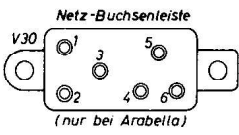

R6.6  
**ECC 808**  
460 014 19

R6.6  
**ECC 808**  
460 014 19

R6.8  
**ECC 82**  
460 001 19

R6.9  
**ELL 80**  
460 051 19

nur bei Arabella

V20	V21	V22	V23
470.100.12	470.100.12	470.007.14	470.007.14

L109, L110, V20, V21, V22, V23, C184, C185, V44, V45, V46, V47 nur bei Arabella

R6.7  
**ECC 808**  
460 014 19

R6.7  
**ECC 808**  
460 014 19

R6.8  
**ECC 82**  
460 001 19

R6.10  
**ELL 80**  
460 051 19

Alle Buchsen u. Fassungen von der Einsteckseite gesehen  
Alle Stecker u. Röhren von der Stiftseite gesehen

W-Anschlüsse, Ansicht  
ungseite

75	76	77	78	79	80
470pF	1000pF	5pF	220pF	5µF	
S.500-	0.500-	S.500-	R.800-	443.351	
					624-077
740	141	142	143	144	145
5µF	3300pF	220pF	220pF	220pF	
443.087	R.500	R.563-	R.563-	R.563-	
47kΩ	22kΩ	0.125W	0.125W		
0.125W					
218	219	220	221	222	223
680kΩ	680kΩ	47kΩ	47kΩ	220 Ω	22kΩ
0.125W	0.125W	0.125W	0.125W	1W	1W
324	325	326	327	328	329
1kΩ	3kΩ	10kΩ	10kΩ		
0.125W	402.489	402.489	402.489		
45	46	47			
lautsprecherbuchse	lautsprecherbuchse	lautsprecherbuchse			
174.151.14	175.105.14	175.105.14			