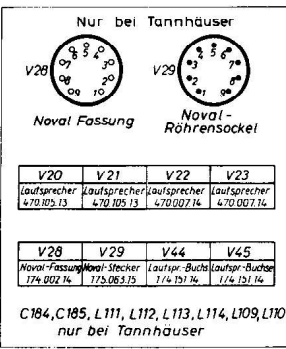

R6.6  
**ECC 808**  
460 014 19

R6.6  
**ECC 808**  
460 014 19

R6.8  
**ECC 82**  
460 001 19

R6.9  
**ELL 80**  
460 051 19

nur bei Arabella

V20	V21	V22	V23
470.100.12	470.100.12	470.007.14	470.007.14

L109, L110, V20, V21, V22, V23, C184, C185, V44, V45, V46, V47 nur bei Arabella

R6.7  
**ECC 808**  
460 014 19

R6.7  
**ECC 808**  
460 014 19

R6.8  
**ECC 82**  
460 001 19

R6.10  
**ELL 80**  
460 051 19

Alle Buchsen u. Fassungen von der Einsteckseite gesehen  
Alle Stecker u. Röhren von der Stiftseite gesehen

W-Anschlüsse, Ansicht  
ungseite

75	76	77	78	79	80
470pF	1000pF	5pF	220pF	5µF	
S.500-	0.500-	S.500-	R.800-	443.351	
					624-077
740	141	142	143	144	145
5µF	3300pF	220pF	220pF	220pF	
443.087	R.500	R.563-	R.563-	R.563-	
47kΩ	22kΩ	0.125W	0.125W		
0.125W					
218	219	220	221	222	223
680kΩ	680kΩ	47kΩ	47kΩ	220 Ω	22kΩ
0.125W	0.125W	0.125W	0.125W	1W	1W
324	325	326	327	328	329
1kΩ	3kΩ	10kΩ	10kΩ		
0.125W	402.489	402.489	402.489		
45	46	47			
lautsprecherbuchse	lautsprecherbuchse	lautsprecherbuchse			
174.151.14	175.105.14	175.105.14			

C184, C185, L111, L112, L113, L114, L109, L110 nur bei Tannhäuser

**NORDMENDE**

8+1/2-Kreis-Super  
**6/634**  
Stereo

Steuergerät 3004, Arabella,  
Tannhäuser