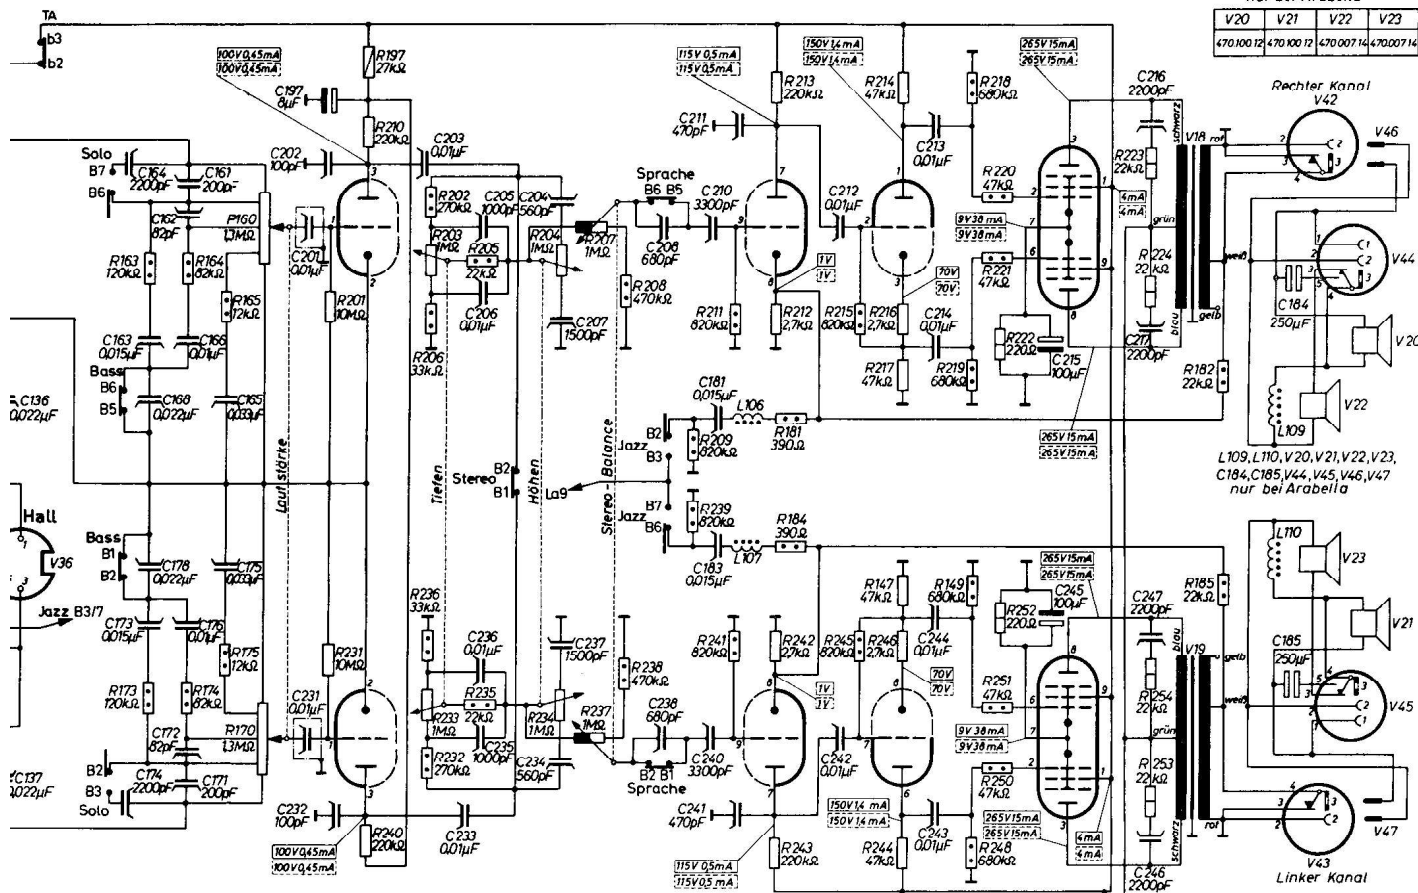

R6.6  
**ECC 808**  
460 014 19

R6.6  
**ECC 808**  
460 014 19

R6.8  
**ECC 82**  
460 001 19

R6.9  
**ELL 80**  
460 051 19

nur bei Arabella

V20	V21	V22	V23
470.100.12	470.100.12	470.007.14	470.007.14

L109, L110, V20, V21, V22, V23, C184, C185, V44, V45, V46, V47 nur bei Arabella

R6.7  
**ECC 808**  
460 014 19

R6.7  
**ECC 808**  
460 014 19

R6.8  
**ECC 82**  
460 001 19

R6.10  
**ELL 80**  
460 051 19

Alle Buchsen u. Fassungen von der Einsteckseite gesehen  
Alle Stecker u. Röhren von der Stiftseite gesehen

W-Anschlüsse, Ansicht  
ungseite

75	76	77	78	79	80
470pF	1000pF	5pF	220pF	5µF	
S.500-	0.500-	S.500-	R.800-	443.351	
					624-077
740	141	142	143	144	145
5µF	3300pF	220pF	220pF	220pF	
443.087	R.500	R.563-	R.563-	R.563-	
47kΩ	22kΩ	0.125W	0.125W		
0.125W					
218	219	220	221	222	223
680kΩ	680kΩ	47kΩ	47kΩ	220 Ω	22kΩ
0.125W	0.125W	0.125W	0.125W	1W	1W
324	325	326	327	328	329
1kΩ	3kΩ	10kΩ	10kΩ		
0.125W	402.489	402.489	402.489		
45	46	47			
lautsprecherbuchse	lautsprecherbuchse	lautsprecherbuchse			
174.151.14	175.105.14	175.105.14			

C184, C185, L111, L112, L113, L114, L109, L110 nur bei Tannhäuser

**NORDMENDE**

8+1/2-Kreis-Super  
**6/634**  
Stereo

Steuergerät 3004, Arabella,  
Tannhäuser