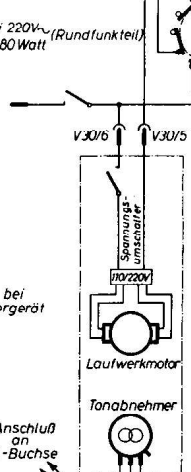

R6.6  
**ECC 808**  
460 014 19

R6.6  
**ECC 808**  
460 014 19

R6.8  
**ECC 82**  
460 001 19

R6.9  
**ELL 80**  
460 051 19

nur bei Arabella

V20	V21	V22	V23
470.100.12	470.100.12	470.007.14	470.007.14

L109, L110, V20, V21, V22, V23, C184, C185, V44, V45, V46, V47 nur bei Arabella

R6.7  
**ECC 808**  
460 014 19

R6.7  
**ECC 808**  
460 014 19

R6.8  
**ECC 82**  
460 001 19

R6.10  
**ELL 80**  
460 051 19

Alle Buchsen u. Fassungen von der Einsteckseite gesehen  
Alle Stecker u. Röhren von der Stiftseite gesehen

W-Anschlüsse, Ansicht  
ungseite

75	76	77	78	79	80
470pF	1000pF	5pF	220pF	5µF	
S.500-	0.500-	S.500-	R.800-	443.351	
					624-077
740	141	142	143	144	145
5µF	3300pF	220pF	220pF	220pF	
443.087	R.500	R.563-	R.563-	R.563-	
47kΩ	22kΩ	0.125W	0.125W		
0.125W					
218	219	220	221	222	223
680kΩ	680kΩ	47kΩ	47kΩ	220 Ω	22kΩ
0.125W	0.125W	0.125W	0.125W	1W	1W
324	325	326	327	328	329
1kΩ	3kΩ	10kΩ	10kΩ		
0.125W	402.489	402.489	402.489		
45	46	47			
lautsprecherbuchse	lautsprecherbuchse	lautsprecherbuchse			
174.151.14	175.105.14	175.105.14			

V20	V21	V22	V23
lautsprecher	lautsprecher	lautsprecher	lautsprecher
470.103.13	470.105.13	470.007.14	470.007.14
V28	V29	V44	V45
Noval-Fassung/Noval-Stecker	Noval-Stecker	Lautspr.-Buchse	Lautspr.-Buchse
174.002.14	175.063.15	1/4.151.14	1/4.151.14