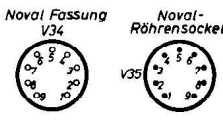

R6.6  
**ECC 808**  
460 014 19

R6.6  
**ECC 808**  
460 014 19

R6.8  
**ECC 82**  
460 001 19

R6.9  
**ELL 80**  
460 051 19

nur bei Arabella

V20	V21	V22	V23
470.100.12	470.100.12	470.007.14	470.007.14

L109, L110, V20, V21, V22, V23, C184, C185, V44, V45, V46, V47 nur bei Arabella

R6.7  
**ECC 808**  
460 014 19

R6.7  
**ECC 808**  
460 014 19

R6.8  
**ECC 82**  
460 001 19

R6.10  
**ELL 80**  
460 051 19

Alle Buchsen u. Fassungen von der Einsteckseite gesehen  
Alle Stecker u. Röhren von der Stiftseite gesehen

W-Anschlüsse, Ansicht  
ungseite

75	76	77	78	79	80
470pF	1000pF	5pF	220pF	5µF	
S.500-	0.500-	S.500-	R.800-	443.351	
					624-077
740	141	142	143	144	145
5µF	3300pF	220pF	220pF	220pF	
443.087	R.500	R.563-	R.563-	R.563-	
47kΩ	22kΩ	0.125W	0.125W		
0.125W					
218	219	220	221	222	223
680kΩ	680kΩ	47kΩ	47kΩ	220 Ω	22kΩ
0.125W	0.125W	0.125W	0.125W	1W	1W
324	325	326	327	328	329
1kΩ	3kΩ	10kΩ	10kΩ		
0.125W	402.489	402.489	402.489		
45	46	47			
lautsprecherbuchse	lautsprecherbuchse	lautsprecherbuchse			
174.151.14	175.105.14	175.105.14			

C184, C185, L111, L112, L113, L114, L109, L110 nur bei Tannhäuser

**NORDMENDE**

8+1/2-Kreis-Super  
**6/634**  
Stereo

Steuergerät 3004, Arabella,  
Tannhäuser