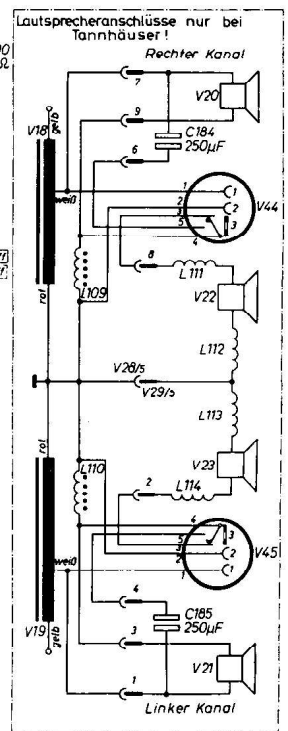

NORDMENDE

8+1/2-Kreis-Super
6/634
Stereo

Steuergerät 3004, Arabella,
Tannhäuser