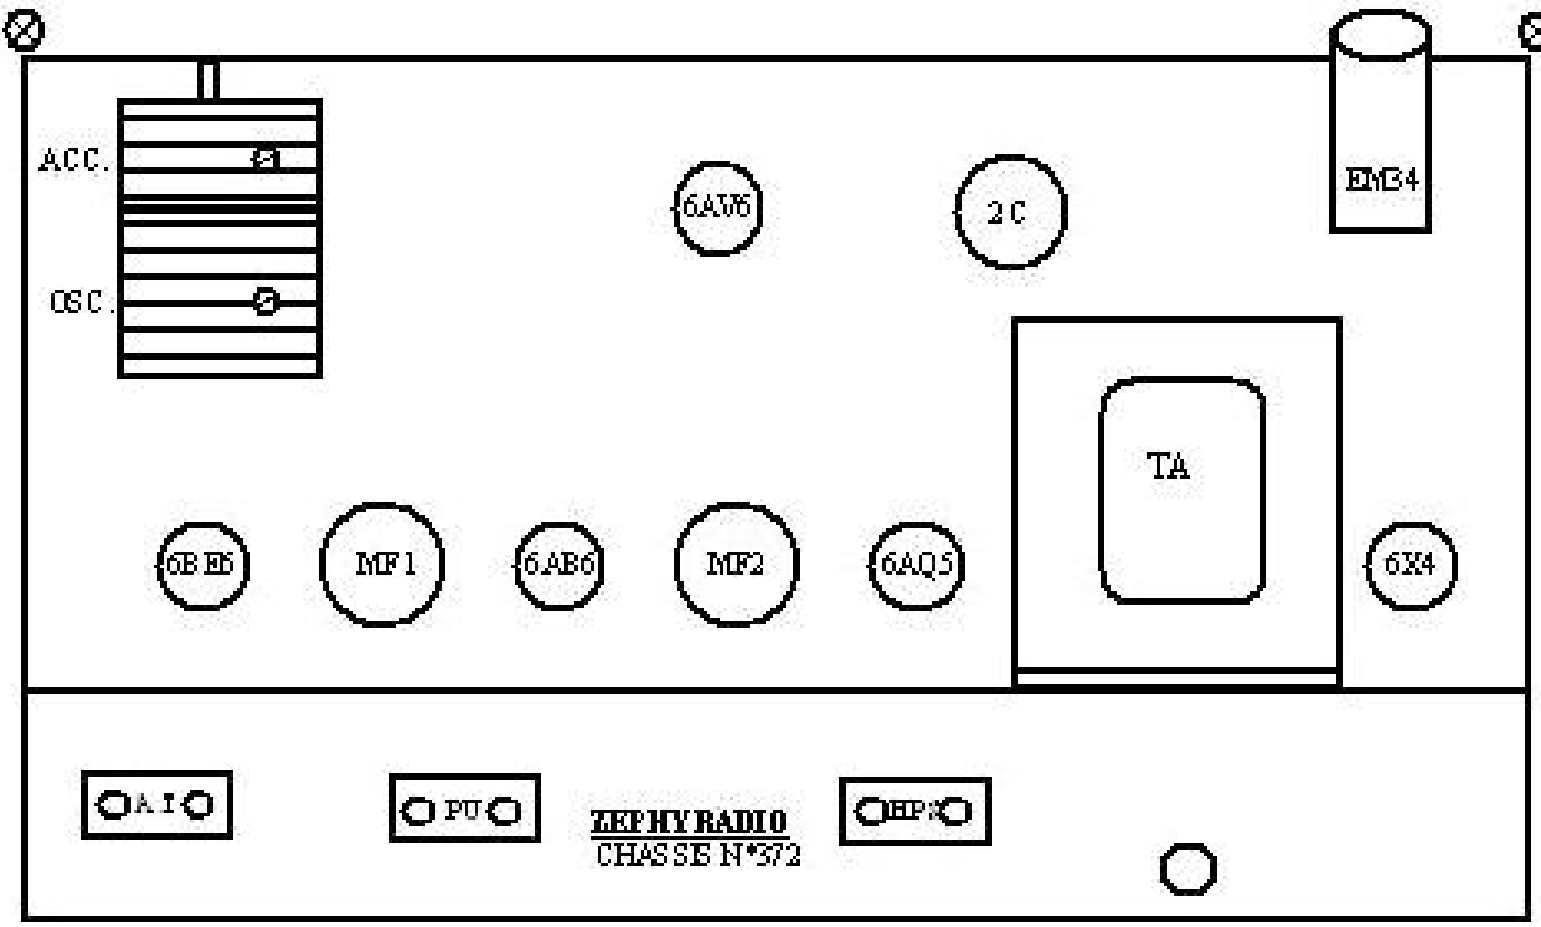

MF: 490KHz

Schéma relevé le 11-11-2004

ZEPHYRADIO 6L-1952

# ZEPHYRADIO 6 LAMPES - 1952

11-11-2004