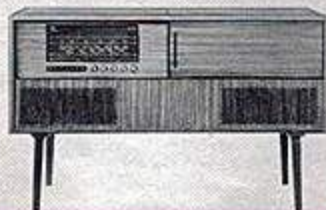

SABA

Festpreis DM 948,-

Festpreis DM 1998,-