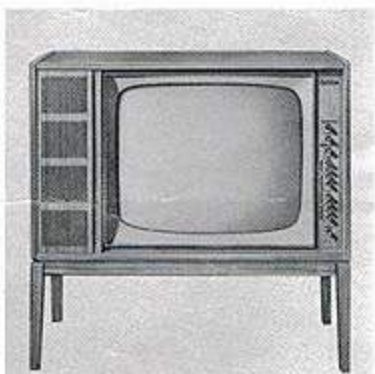

Festpreis DM 798,— *

SABA Schaulsland T 185 Automatic
Ihr modernes „Fenster zur Welt“. Mit 7 Stationstasten schalten Sie schnell von Programm zu Programm. Für den guten Klang sorgen 2 Lautsprecher, von denen einer nach vorn abstrahlt. 59-cm-Bildschirm. Elegante Form. Gehäusemaße: 65 x 49 x 29 cm.

Festpreis DM 878,— **

SABA Schaulsland T 187 Automatic
Lieben Sie das Besondere? Hier ist ein Gerät, das Ihren Wunsch erfüllt: Der 59-cm-Bildschirm, elegant gefaßt, tritt plastisch aus der lebendigen Holzfront des hell mottierten Edelholzgehäuses vor. 4 VHF-, 4 UHF-Sendertasten, Anschluß für Fernsteuerung FS 15. Gehäusemaße: 66,5 x 51 x 28,5 cm.

SABA Fürstenberg S 184 Automatic
Soll Ihr neuer Fernseher eher einem schönen Möbel als einem technischen Gerät gleichen? Dann ist dieses elegante Standmodell richtig für Sie. 59-cm-Bildschirm, Drucktastenschnellwahl mit Speicherautomatik, Anschluß für Fernbedienung. Gehäusemaße: 86 x 85 x 35 cm.

SABA Württemberg S 188 Automatic
Feine Edelholzer verleihen diesem Standgerät seinen wohllichen Stil. Die perfekte Technik schenkt ungetrübte Fernsehfreude. 65-cm-Großbild, 8 Stationstasten, 2 Frontlautsprecher, Mesa-transistoren für besten Weitempfang. Gehäusemaße: 86 x 85 x 38 cm.