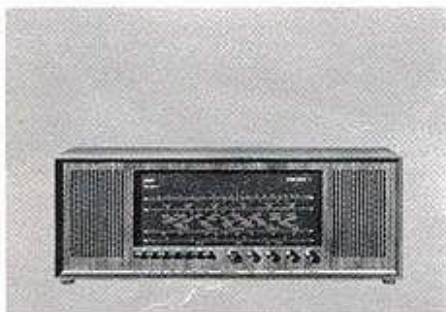

SABA Konstanz Stereo

Dieses bildschöne Gerät ist nicht nur ein vorzüglicher Stereo-Rundfunkempfänger, sondern auch eine ausgezeichnete Stereo-Übertragungsanlage für Schallplatten und Tonbänder, Es besitzt UKW-Abstimmautomatik und gespreiztes 49-m-KW-Band, Maße: 66,5 x 22,5 x 21,5 cm.