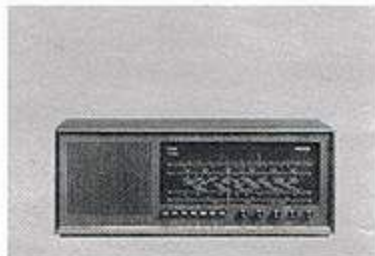

SABA Lindau
Die klare, konsequente Form dieses Gerätes, sein schönes Edelholzgehäuse sind bestechend. Doch nicht nur dem Auge, auch dem Ohr schmeichelt dieses hübsche Gerät: Es bietet Ihnen ausgezeichnete Empfangs- und Wiedergabeleistung, gepreiztes 49-m-KW-Band. Maße: 63,5 x 23,5 x 21,5 cm.

Festpreis DM 328,—