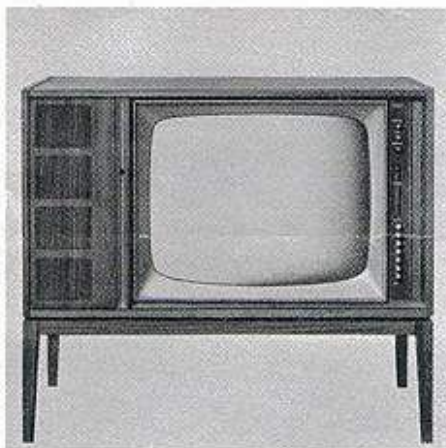

SABA Württemberg S 189 Vollautomatic

Suchen Sie ein Gerät, das nicht jeder hat? Mit einem eigenen Gesicht und einer Vielfalt an technischen Möglichkeiten? Dann wird Ihnen dieses Gerät gefallen: 65-cm-Großbildröhre, Fernsteuerung, vollautomatisch-elektronische Scharfabstimmung, Gehäusemaße: 96 x 85 x 38,5 cm.