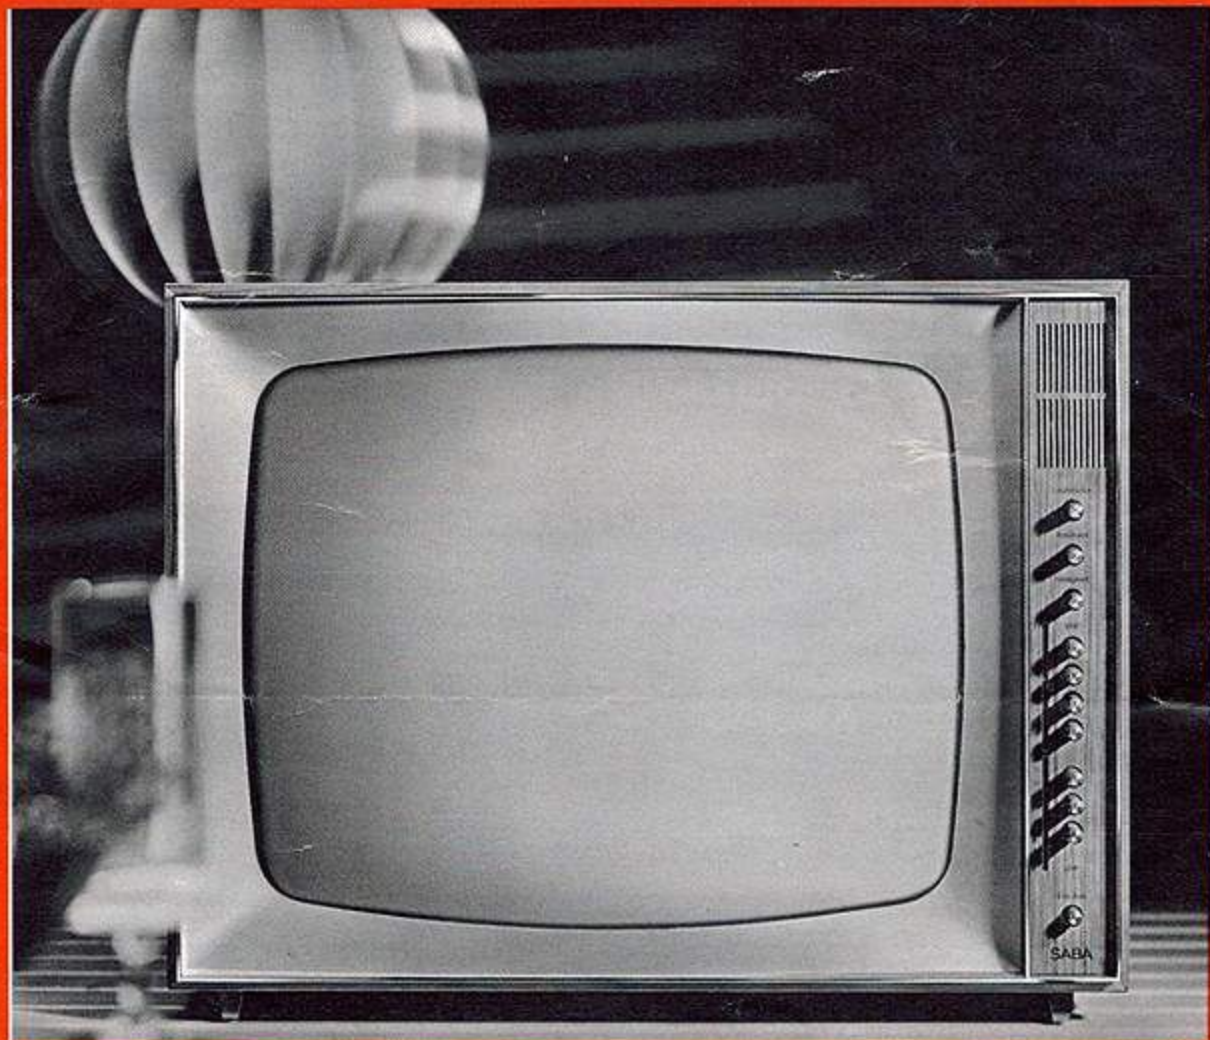

SABA
Schwarzwälder Präzision

SABA Schauinsland T 185 Automatic

Geräteprogramm
1966/67

Festpreis DM 748,— *

SABA Schaulsland T 184 Automatic
Ein bildschönes Gerät. Es bietet technische Perfektion und ausgeklügelten Bedienungskomfort. Sein besonderer Vorzug: Der günstige Preis für Schwarzwälder Präzision, 59-cm-Bildschirm, Drucktasten-Schnellwahl mit Speicherautomatik für VHF und UHF. Gehäusemaße: 64 x 48,5 x 29 cm.

Festpreis DM 798,— *

SABA Schaulsland T 185 Automatic
Ihr modernes „Fenster zur Welt“. Mit 7 Stationstasten schalten Sie schnell von Programm zu Programm. Für den guten Klang sorgen 2 Lautsprecher, von denen einer nach vorn abstrahlt. 59-cm-Bildschirm. Elegante Form. Gehäusemaße: 65 x 49 x 29 cm.