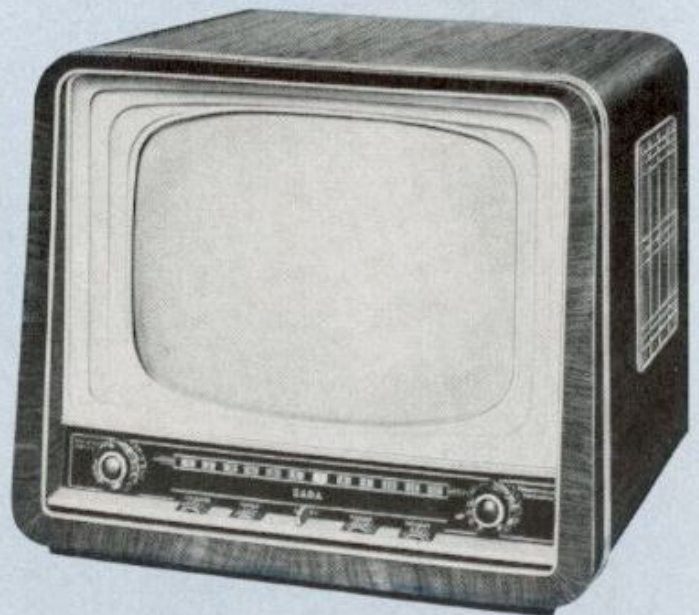

Erst prüfen

sollten Sie, bevor Sie Ihr
gutes Geld ausgeben, um

ein Fernsehgerät zu erwerben, was Sie an Gegenwert erhalten. Gerade beim Fernsehgerät mit seinem relativ hohen Preis ist diese Überlegung besonders wichtig. Ein zukunftssicher konstruiertes Gerät bietet die beste Gewähr dafür daß es den größtmöglichen Gegenwert für den Kaufpreis darstellt. Ein **SABA-Fernsehgerät** verbürgt Ihnen die Erfüllung Ihrer Wünsche auf viele Jahre hinaus, denn es ist ein Meisterstück erstklassiger Präzisionsarbeit – für die Zukunft konstruiert.

... dann kaufen