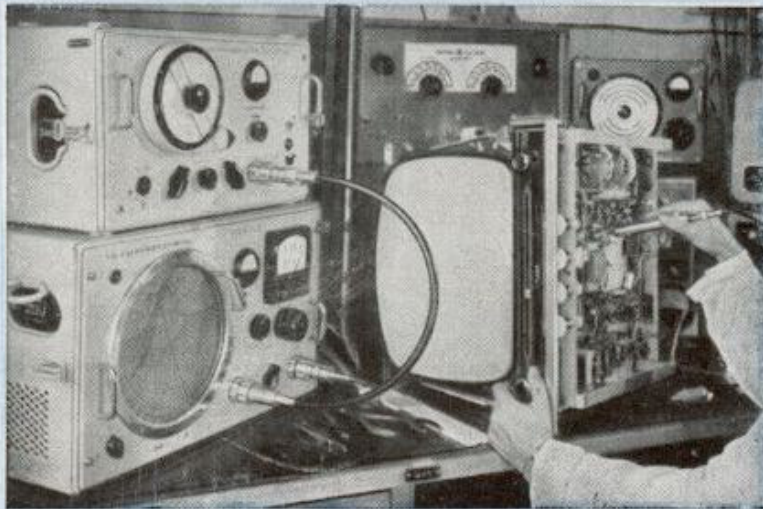

SABA

FERNSEH-PROGRAMM

1955

SABA · SCHWARZWÄLDER APPARATE-BAU-ANSTALT AUGUST SCHWER SÖHNE GMBH.