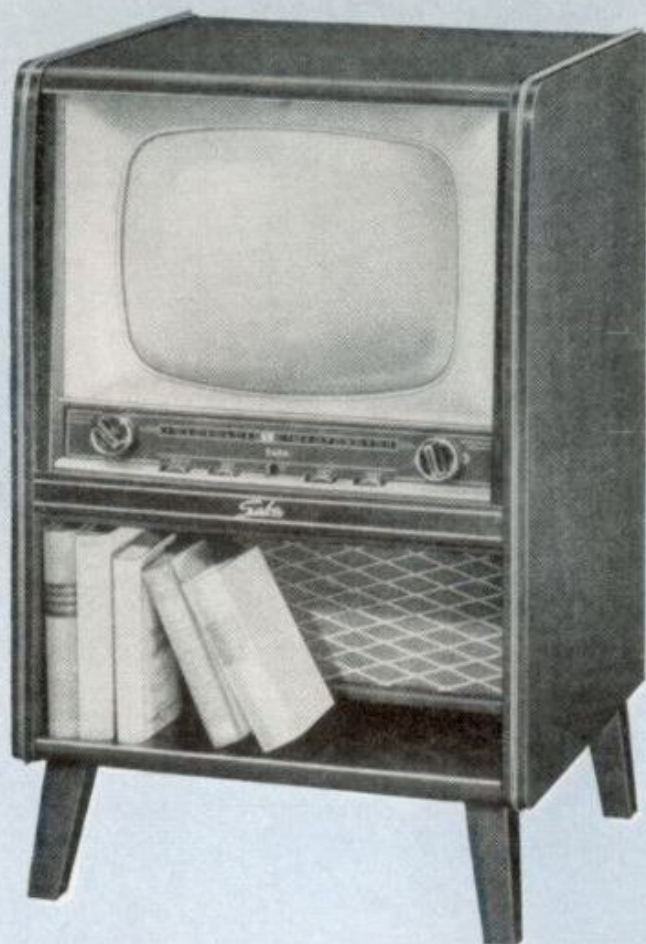

Schauinsland S 524

lieferbar ab Juli 1955

Technische Daten:

43 cm Bildröhre - 17 Röhren (MW43-64, PCC 84, PCF 82, 5xEF 80, PL 83, PABC 80, PL 82, 2 x ECL 80, ECC 82, PL 81, PY 83, EY86), 1 Germaniumgleichrichter, 1 Selen-gleichrichter - 10 Fernseh-Kanäle + 2 Reserve-Kanäle - Cascode-Eingangsschaltung mit 240 Ohm symm. - Bild-ZF 38,9 MHz - Selektion 40 bzw. 36 db - Getastete Verstärkungsregelung mit SABA-Arbeitspunkt-Automatik - Übertragung der mittleren Bildhelligkeit und Unabhängigkeit der Helligkeitseinstellung vom Kontrast durch die neue SABA-Arbeitspunkt-Automatik - Hochwertiger Konzertlautsprecher 20 cm $\varnothing$ - Hochglanzpoliertes Edelholzgehäuse 53 x 85 x 49,5 cm - Gewicht 40 kg - Netzspannung 220 Volt $\sim$ - Leistungsaufnahme 130 Watt - Anschluß für Fernbedienungsteil. - Anschluß für zweiten Lautsprecher.

Schauinsland S 44

Die Luxustruhe mit 3 D - Raumklang
DM 1068,-

Technische Daten:

43 cm Bildröhre - 18 Röhren (MW 43-64, PCC 84, 2 x PCF 82, 5 x EF 80, PL 83, PABC 80, PL 82, 3x ECL 80, PL 81, PY 83, EY86), 1 Germaniumgleichrichter, 1 Selen-gleichrichter - 10 Fernseh-Kanäle + 2 Reserve-Kanäle - Cascode Eingangsschaltung mit 240 Ohm symm. - Bild-ZF 38,9 MHz - Selektion 40 bzw. 36 db - Getastete Verstärkungsregelung - Hochwertiger Konzertlautsprecher 20 cm $\varnothing$ sowie 2 dynamische Seitenstrahler - Hochglanzpoliertes Edelholzgehäuse 56 x 88 x 53,4 cm - Gewicht 47 kg - Netzspannung 220 Volt $\sim$ - Leistungsaufnahme 130 W - Anschluß für Fernbedienungsteil - Anschluß für Zusatzlautsprecher.