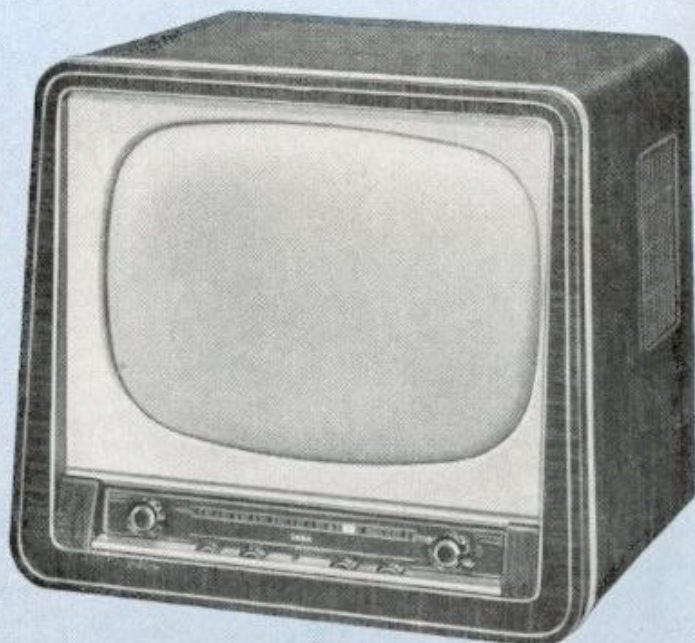

Schauinsland T 45

Der Empfänger mit dem größeren Bild DM 1048,-

Technische Daten:

53 cm Bildröhre - 18 Röhren (MW 53-20, PCC 84, 2 x PCF 82, 5 x EF 80, PL 83, PABC 80, PL 82, 3 x ECL 80, PL 81, PY 83, EY86), 1 Germaniumgleichrichter, 1 Selen-gleichrichter - 10 Fernsehkanäle + 2 Reserve-Kanäle - Cascode-Eingangsschaltung mit 240 Ohm symm. - Bild-ZF 38,9 MHz - Selektion 40 bzw. 36 db - Getastete Verstärkungsregelung mit SABA-Arbeitspunkt-Automatik - 2 hochwertige Konzert-Lautsprecher 20 cm $\varnothing$ - Hochglanzpoliertes Edelholzgehäuse 62 x 57,2 x 51,9 cm - Gewicht 42 kg - Netzspannung 220 Volt $\sim$ - Leistungsaufnahme 130 W - Anschluß für Fernbedienungsteil. - Anschluß für Zusatzlautsprecher.