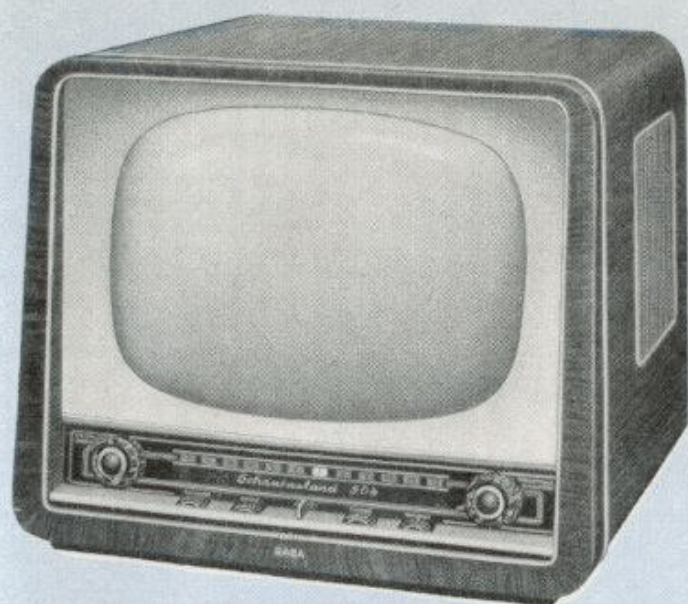

Tischempfänger

Schauinsland T 504

Der neue Empfänger mit dem großen Bild
und besonders günstigen Preis.

DM 728,-

Technische Daten:

43 cm Bildröhre - 17 Röhren (MW43-64, PCC 84, PCF 82, 5x EF 80, PL 83, PABC 80, PL 82, 2 x ECL 80, ECC 82, PL 81, PY 83, EY86), 1 Germaniumgleichrichter, 1 Selen-gleichrichter - 10 Fernseh-Kanäle + 2 Reserve-Kanäle - Cascade-Eingangs-

schaltung mit 240 Ohm symm. - Bild-ZF 38,9 MHz - Selektion 40 bzw. 36 db - Getastete Verstärkungsregelung mit SABA-Arbeitspunkt-Automatik - Übertragung der mittleren Bildhelligkeit und Unabhängigkeit der Helligkeitseinstellung vom Kontrast durch die neue SABA-Arbeitspunkt-Automatik - Hochwertiger Konzertlautsprecher 20 cm ø - Hochglanzpoliertes Edelholzgehäuse 51,2 x 44,8 x 48,4 cm - Gewicht 32 kg - Netzspannung 220 Volt ~ - Leistungsaufnahme 130 Watt - Anschluß für Fernbedienungsteil - Anschluß für zweiten Lautsprecher.

SABA-Fernbedienungsteil

DM 15,-