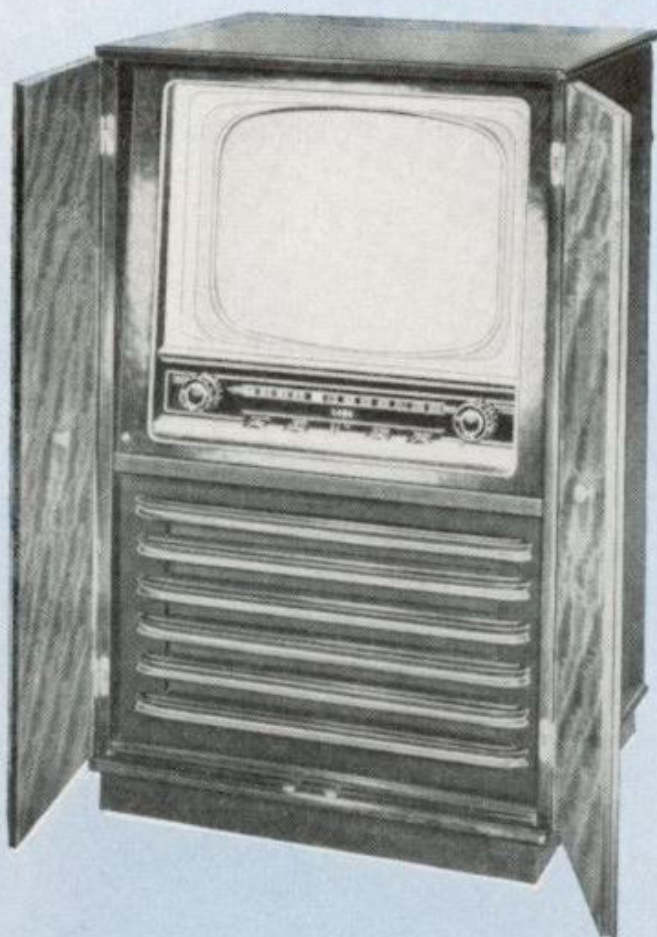

Schauinsland S 524

lieferbar ab Juli 1955

Technische Daten:

43 cm Bildröhre - 17 Röhren (MW43-64, PCC 84, PCF 82, 5xEF 80, PL 83, PABC 80, PL 82, 2 x ECL 80, ECC 82, PL 81, PY 83, EY86), 1 Germaniumgleichrichter, 1 Selen-gleichrichter - 10 Fernseh-Kanäle + 2 Reserve-Kanäle - Cascode-Eingangsschaltung mit 240 Ohm symm. - Bild-ZF 38,9 MHz - Selektion 40 bzw. 36 db - Getastete Verstärkungsregelung mit SABA-Arbeitspunkt-Automatik - Übertragung der mittleren Bildhelligkeit und Unabhängigkeit der Helligkeitseinstellung vom Kontrast durch die neue SABA-Arbeitspunkt-Automatik - Hochwertiger Konzertlautsprecher 20 cm $\varnothing$ - Hochglanzpoliertes Edelholzgehäuse 53 x 85 x 49,5 cm - Gewicht 40 kg - Netzspannung 220 Volt $\sim$ - Leistungsaufnahme 130 Watt - Anschluß für Fernbedienungsteil. - Anschluß für zweiten Lautsprecher.

Schauinsland S 44

Die Luxustruhe mit 3 D - Raumklang
DM 1068,-

Technische Daten:

43 cm Bildröhre - 18 Röhren (MW 43-64, PCC 84, 2 x PCF 82, 5 x EF 80, PL 83, PABC 80, PL 82, 3x ECL 80, PL 81, PY 83, EY86), 1 Germaniumgleichrichter, 1 Selen-gleichrichter - 10 Fernseh-Kanäle + 2 Reserve-Kanäle - Cascode Eingangsschaltung mit 240 Ohm symm. - Bild-ZF 38,9 MHz - Selektion 40 bzw. 36 db - Getastete Verstärkungsregelung - Hochwertiger Konzertlautsprecher 20 cm $\varnothing$ sowie 2 dynamische Seitenstrahler - Hochglanzpoliertes Edelholzgehäuse 56 x 88 x 53,4 cm - Gewicht 47 kg - Netzspannung 220 Volt $\sim$ - Leistungsaufnahme 130 W - Anschluß für Fernbedienungsteil - Anschluß für Zusatzlautsprecher.