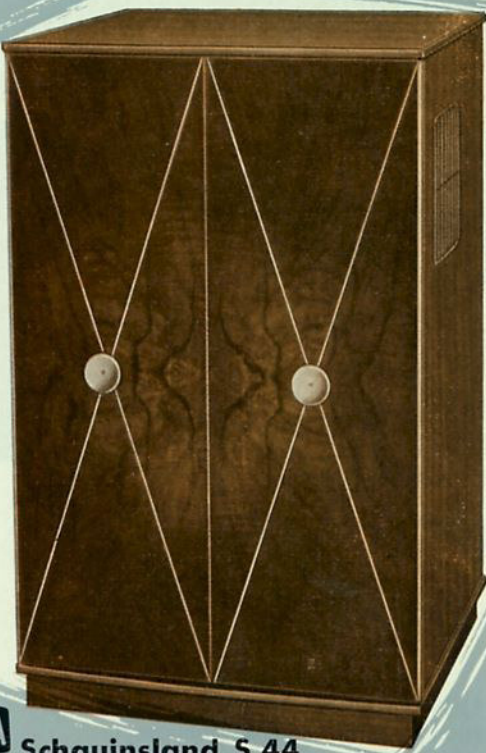

SABA

Schauinsland S 44