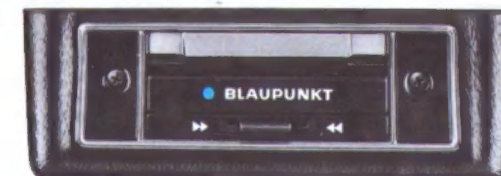

Blaupunkt ACR 922 für Stereo-Cassettenwiedergabe

Auto-Cassetten-Recorder für Ihr eigenes Musik- und Unterhaltungsprogramm. Wiedergabe nur über Stereo-Autoradio. Metallgehäuse mit Sicherheits-Polsterung. Maße: ca. 21,6 x 6,8 x 20 cm.