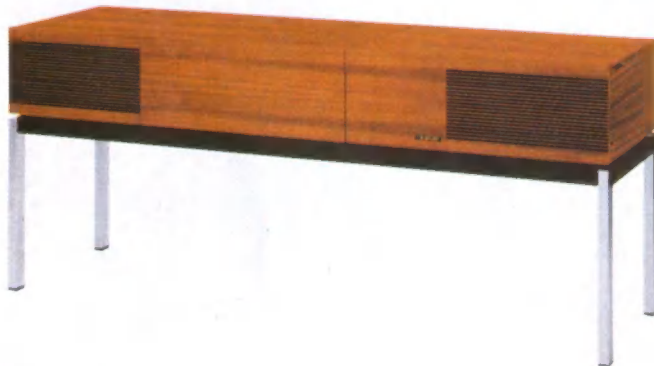

Blaupunkt Arizona

Elegante Stereo-Konzerttruhe im modernen, langgestreckten Anbau-Design mit 4-Bereich-Stereo-Super, Stereo-Plattenwechsler und passender Stereo-Lautsprecher-Kombination.

Gehäuse: Nußbaum natur mattiert mit mattschwarz lackiertem oder hochglanzverchromtem Fußgestell oder in perlweiß mit hochglanzverchromtem Fußgestell.

Maße: ca. 152,5 cm breit, ca. 66 cm hoch, ca. 47 cm tief.