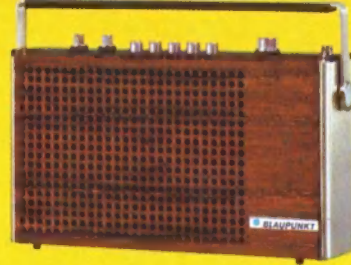

Blaupunkt Derby H

Heim/Freizeit-Koffergerät der Luxusklasse. Schick im Design, wertvoll in der Ausstattung, meisterhaft in der Technik. Eingebautes Netzteil und automatische Batterie/Netz-Umschaltung. UKW, KW 49 m, MW, LW. Stabiles Gehäuse in Nußbaum- oder Palisander-Dekor oder in perlweiß. 29,5 x 16,8 x 7,4 cm; ca. 2,5 kg mit Batterien.