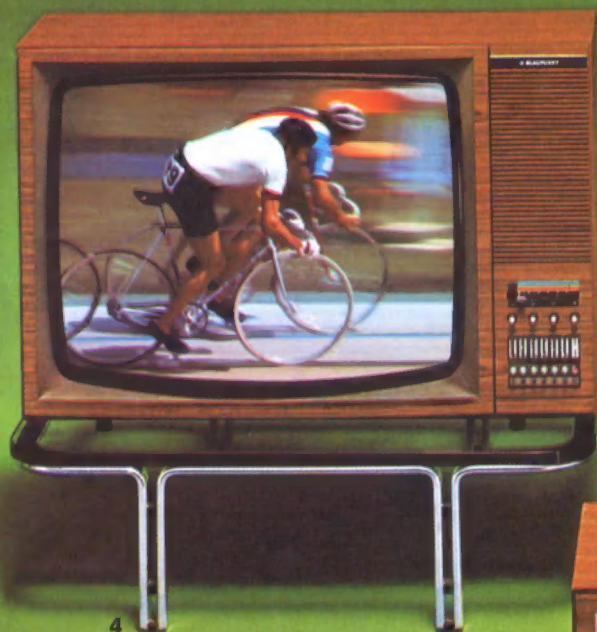

3 Blaupunkt Oregon Color

56-cm-Farbbildschirm

Moderner Farbfernseher im anpassungsfähigen Scanform-Look. Mit viel Technik für ungetrübte „Bunte Abende“. Und unkomplizierten Bedienungselementen für exakte Programmwahl (6 Programm-Selektoren) und bequemste Abstimmung.

Anschlußmöglichkeit für Fernbedienung FG 271.

Gehäuse und Maße: Edelholz hell mattiert; 68 x 48 x 50,5 cm (B x H x T).

4 Blaupunkt Montana Color

67-cm-Farbbildschirm 110°

Raffinierte Technik, anspruchsvolles Design, moderner Bedienungskomfort. Das ist die Unterhaltungselektronik von morgen. Blaupunkt bietet sie mit diesem Gerät in 110°-Kompaktechnik schon heute.

Fernbedienungsanschluß für FG 271.

Gehäuse und Maße: Edelholz hell mattiert, silberfarbige Bildschirmblende; 78,5 x 53,5 x 48 cm (B x H x T).

5 Blaupunkt Arkona Color

66-cm-Farbbildschirm 110°

Attraktives Farbfernsehgerät mit 110°-Ablenktechnik. Dadurch ist es ideal für Schrank- und Regalwände geeignet. 7 Electronic-Programmähltasten, moderne Flachbahnregler sowie noch besserer UHF-Fernempfang durch Streifenleiter-Technik im Tuner. Anschlußmöglichkeit für Fernbedienung Color Omnimat oder FG 271.

Gehäuse und Maße: Nußbaum natur oder perlweiß; 75,5 x 52,5 x 46 cm (B x H x T).

4

5

6 Blaupunkt Mauritius Color

67-cm-Farbbildschirm

Perfekte Technik, komfortable Ausstattung und gelungenes Scanform-Design sind die besonderen Merkmale dieses Farbfernsehers. Lassen Sie sich durch die naturgetreue Wiedergabe von Farbsendungen im attraktiven 67-cm-Großbild faszinieren.

Fernbedienungsanschluß für FG 271.

Gehäuse und Maße: Edelholz hell mattiert, silberfarbige Bildschirmblende; 78,5 x 53 x 57,5 cm (B x H x T).

6