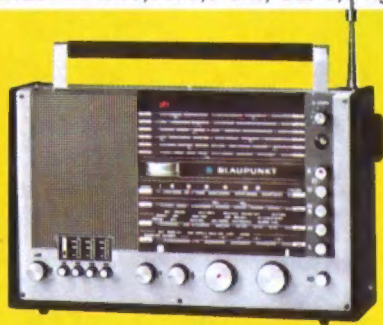

Blaupunkt Supernova

Universalradio für Batterie-/Netzbetrieb, überragend in Ausstattung und Komfort. Hervorragende Fernempfangs-leistung, 10 Bereiche (UKW, K 1—K 6, Marineband, MW, LW). Vom FTZ im Seefunkbereich zugelassen. Holzge-häuse, schwarz Kunststoff bezogen. 33,5 x 21,4 x 10,4/8,8 cm; ca. 4 kg mit Batterien.