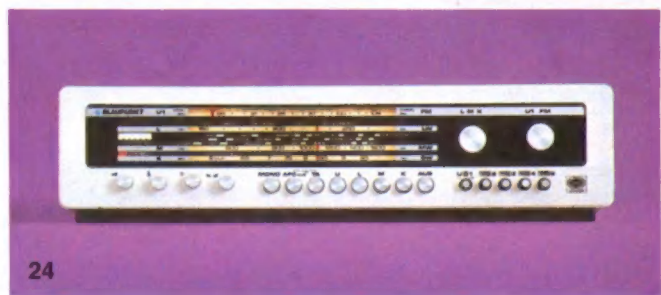

24

24 Blaupunkt Hi-Fi-Receiver STG 1591

Hi-Fi-Steuergerät (DIN 45.500) mit hochwertigem Empfangsteil und rauscharmem Stereo-Decoder. 2 x 15 Watt Musikleistung (2 x 10 Watt Sinusdauer). Modernes Flachgehäuse im Softline-Design in perlweiß seidenmatt lackiert oder Nußbaum-Dekor, 50 x 13 x 20 cm (B x H x T). Empfohlene Blaupunkt-Lautsprecherboxen: LAB 155, 156, 157, 158, 207, 208.