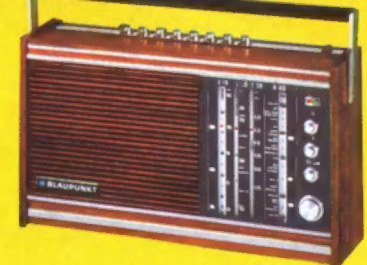

Blaupunkt Marimba

Allwellenradio (UKW, KW, MW, LW) der Luxusklasse für Reise und Heim, leistungsfähig, exklusiv und von ansprechender Eleganz. Eingebautes Netzteil und UKW-Auto-matik. Nußbaum-Gehäuse, 36,4 x 21,5 x 11 cm; ca. 4 kg mit Bat-terien.