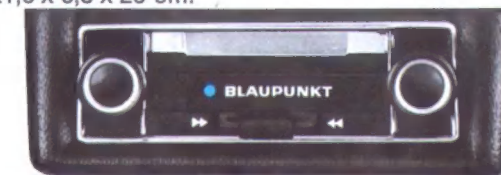

Blaupunkt ACR 925

für Stereo-Cassettenwiedergabe

Auto-Cassetten-Recorder mit eingebautem Stereo-Verstärker. Er spielt also ohne separates Autoradio. Metallgehäuse mit Sicherheits-Polsterung. Für die bekanntesten Automodelle sind Spezial-Zubehöre für die Armaturenbrett-Montage lieferbar. Maße: ca. 25 x 8 x 18,5 cm mit Polsterung. (Lieferbar ab Mai 1972).