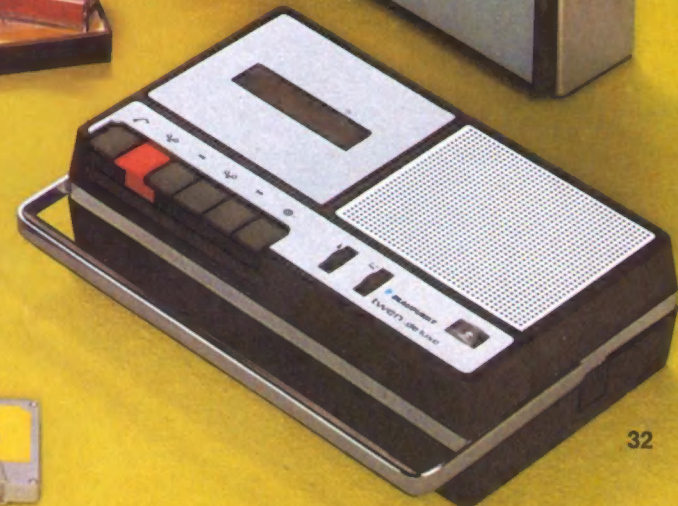

31 Blaupunkt Twen NT

Eingebautes Netzteil. Schwarzes Kunststoffgehäuse, Front in Palisander-Dekor, einschiebbarer Metalltragebügel, 16,5 x 20,5 x 6,5 cm; ca. 1,8 kg ohne Batterien.

32 Blaupunkt Twen de Luxe

Eingebautes Netzteil. Schwarzes Kunststoffgehäuse, silberfarbige Alu-Front mit Leinenschliffstruktur, einschiebbarer Metalltragebügel, 27 x 16,5 x 6,5 cm; ca. 2,2 kg ohne Batterien.

29

31

32

29 Blaupunkt Bari CR