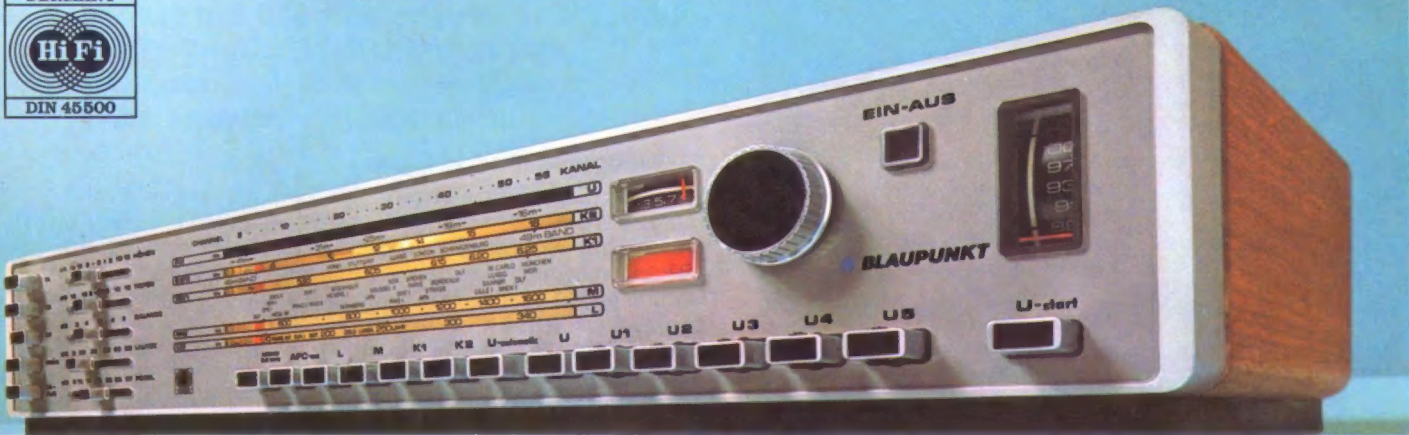

24

27

27 Blaupunkt Hi-Fi-Receiver STG 5091

Hi-Fi-Steuergerät (DIN 45.500) der Spitzenklasse. Höchster Bedienungskomfort durch vollelektronischen UKW-Sendersuchlauf mit Frequenzanzeige. 2 x 50 Watt Musikleistung (2 x 40 Watt Sinusdauer). Professionelle Studio-

Technik im neuen Softline-Design. Edelholzgehäuse in Nußbaum natur mattiert oder perlweiß seidenmatt, 64,5 x 13 x 29 cm (B x H x T). Empfohlene Blaupunkt-Lautsprecherboxen: LAB 405.