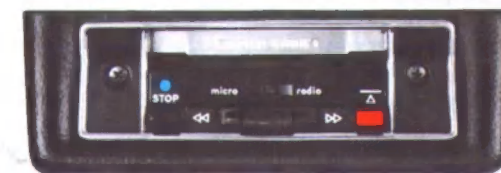

Blaupunkt ACR 910

Vielseitiger Auto-Cassetten-Recorder für Aufnahme und Wiedergabe. Maße: 21,6 x 6,5 x 20 cm. Metallgehäuse mit Sicherheits-Polsterung.