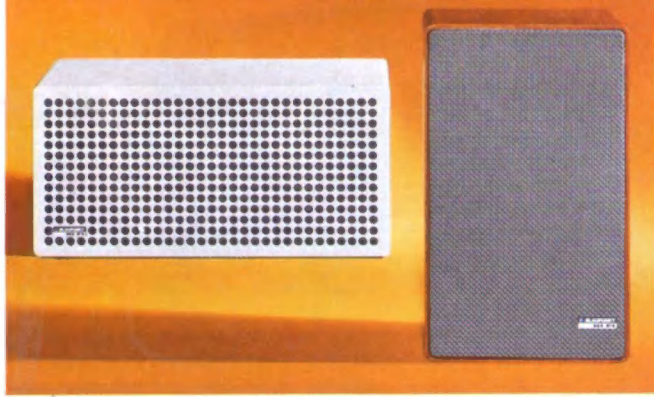

Blaupunkt Lautsprecherboxen

Blaupunkt baut Hi-Fi-Lautsprecherboxen, deren Technik höchsten Hi-Fi-Anforderungen entspricht. Weil Blaupunkt auch auf diesem Sektor enorme Erfahrungen hat. Mit unseren Hi-Fi-Lautsprecherboxen hören Sie wirklich das, was Ihre Hi-Fi-Stereo-Anlage zu leisten vermag. Unverfälscht. Ton für Ton. Vom tiefsten Orgelklang bis zu den spitzesten Trompetentönen.

Blaupunkt Arizona

Elegante Stereo-Konzerttruhe im modernen, langgestreckten Anbau-Design mit 4-Bereich-Stereo-Super, Stereo-Plattenwechsler und passender Stereo-Lautsprecher-Kombination.

Gehäuse: Nußbaum natur mattiert mit mattschwarz lackiertem oder hochglanzverchromtem Fußgestell oder in perlweiß mit hochglanzverchromtem Fußgestell.

Maße: ca. 152,5 cm breit, ca. 66 cm hoch, ca. 47 cm tief.

Blaupunkt Radio-Recorder und Cassetten-Recorder. Das große Musikvergnügen.

Egal wo Sie sind, egal was Sie hören – ein Blaupunkt Twen verbreitet immer Stimmung und gute Laune. Twen NT und Twen de Luxe – Cassetten-Recorder für jede Gelegenheit und jeden Geschmack. Mit schicken Gehäusen, sportlichem Griff und erstaunlichem Bedienungskomfort.

31 Blaupunkt Twen NT

Eingebautes Netzteil. Schwarzes Kunststoffgehäuse, Front in Palisander-Dekor, einschiebbarer Metalltragebügel, 16,5 x 20,5 x 6,5 cm; ca. 1,8 kg ohne Batterien.

32 Blaupunkt Twen de Luxe

Eingebautes Netzteil. Schwarzes Kunststoffgehäuse, silberfarbige Alu-Front mit Leinenschliffstruktur, einschiebbarer Metalltragebügel, 27 x 16,5 x 6,5 cm; ca. 2,2 kg ohne Batterien.

29

31

32

29 Blaupunkt Bari CR