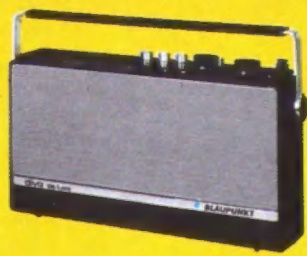

Blaupunkt Diva de Luxe

Ein Kofferradio mit den vielseitigen Vorzügen eines Allzweck-Supers (UKW, KW, MW, LW). Eingebautes Netzteil, automatische Batterie/Netz-Umschaltung, Netzkabel-fach. Schwarzes Polystyrol-Gehäuse mit Aluminium- oder Palisander-Frontblende oder perlweißes Gehäuse mit Alu-Frontblende. 27 x 15,3 x 6,6 cm; ca. 1,7 kg mit Batt.