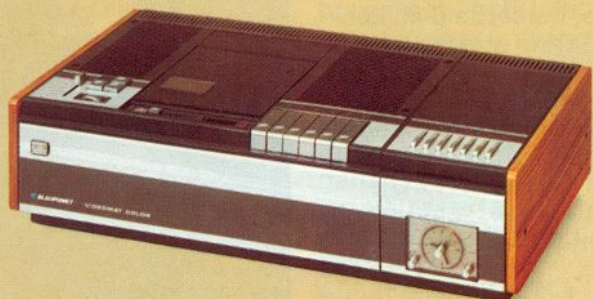

Professioneel opnemen en
professioneel weergeven
van kleurenprogramma's?
Dat is communicatietechniek
van Blaupunkt

Blaupunkt Monitor C 2

Blaupunkt biedt in het kader van de Bosch communicatietechniek (Fabrikant van professionele studio's, zenders en ontvangstapparatuur) televisie-installaties voor scholen, bedrijven en studio's.

Blaupunkt Monitor C 2 de ideale kleurenontvanger voor schooltelevisieuitzendingen naar keuze met of zonder video-aansluiting. Uitvoerige inlichtingen op aanvraag.

Blaupunkt Videomat Color Cassette-televisie van de toekomst (VCR)

Nu hoeft u geen enkele televisie-uitzending meer te missen. Want zelfs wanneer u niet thuis bent, neemt het apparaat uw favoriete programma's op (door middel van ingebouwde schakelklok) in zwart/wit of kleur. Ook kunt u een bepaald programma opnemen terwijl u zelf naar een ander programma kijkt. De ongecompliceerde aansluiting en eenvoudige bediening zijn ideale eigenschappen voor de toepassing van dit apparaat in brede kring.

Voor uitvoerige technische beschrijving en speciale toepassingsmogelijkheden verwijzen wij graag naar onze speciale VCR-brochure.