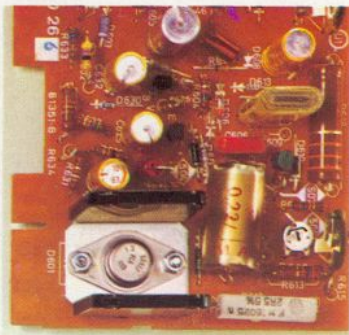

De elektronische 1000-gulden besparing

Om te voorkomen dat het duurste onderdeel van de kleurenontvanger, de kleurenbeeldbuis kan worden overbelast of zelfs beschadigd, paste Blaupunkt een thyristor in het voedingsgedeelte toe, die binnen een vijftigste seconde het apparaat uitschakelt bij dreigende overbelasting. Een schakeling die wat extra geld kost, maar u een reparatie van 1000 gulden kan besparen.