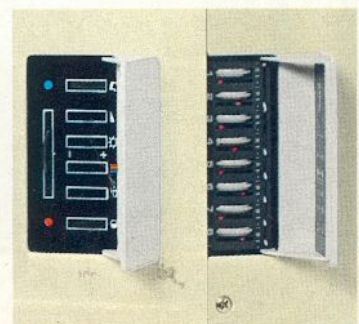

Ook dat is Blaupunkt-Precisie, moderne zender-programmering en afstemming

Draadloos, op afstand bestuurd kijkplezier door ultrasonische afstandsbediening. Ook dat is Blaupunkt-precisie!

Afstandsbediening met impulsstoetsen voor volume, helderheid, kleurverzadiging en programmakeuze (voor- en terugwaarts). En natuurlijk ook voor aan/uit, wanneer het apparaat reeds in de „gereed-stand“ staat. Dat betekent dat de beeldbuis al wat

voorverwarmd is en de impulsen van de Omnitronic verwerkt kunnen worden. Tot maximaal 8 verschillende programma's kunnen langs elektronische weg voorgeprogrammeerd en ingeschakeld worden. De ultrasonische impulsgever is klein en heeft praktische regeltoetsen. De regeling geschiedt niet met sprongen, maar vloeiend. Op deze wijze is een puntzuivere instelling van kleurverzadiging of volume mogelijk. Een klein batterijtje zorgt voor de stroomvoorziening; bij normaal gebruik minstens een jaar lang.

De magische Tiptronic programmakeuze

De geringste aanraking met de vinger is voldoende. Door het even aantippen worden de programma's ingeschakeld. In een oogwenk en met de nauwkeurigheid van een computer. Tiptronic werkt geheel elektronisch, zonder contacten of schakelaars. Ook hier wordt het gekozen programma met een lampje aangegeven. Achter het cijfer licht het betreffende vlakje op.

Afstandsbediening voor helderheid, kleur en volume

Deze drie functies zijn het belangrijkste. Ze moeten regelmatig gewijzigd worden. En wel bij verandering van programma of zender, of wanneer op de late avond het geluid gewoon te hard is. Met de draad-afstandsbediening voor uw Blaupunkt kleurenontvanger maakt u het zich gemakkelijk. Een aansluiting voor deze afstandsbediening is aanwezig.