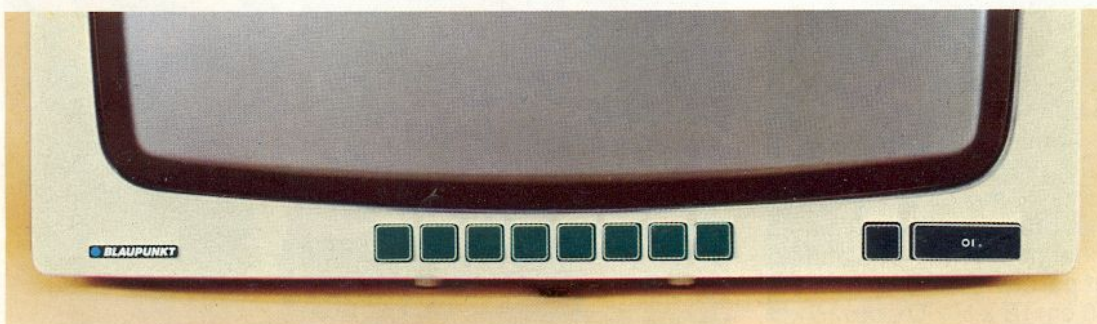

Ook dat is Blaupunkt-Precisie, moderne zender-programmering en afstemming

Draadloos, op afstand bestuurd kijkplezier door ultrasonische afstandsbediening. Ook dat is Blaupunkt-precisie!

Afstandsbediening met impulsstoetsen voor volume, helderheid, kleurverzadiging en programmakeuze (voor- en terugwaarts). En natuurlijk ook voor aan/uit, wanneer het apparaat reeds in de „gereed-stand“ staat. Dat betekent dat de beeldbuis al wat

voorverwarmd is en de impulsen van de Omnitronic verwerkt kunnen worden. Tot maximaal 8 verschillende programma's kunnen langs elektronische weg voorgeprogrammeerd en ingeschakeld worden. De ultrasonische impulsgever is klein en heeft praktische regeltoetsen. De regeling geschiedt niet met sprongen, maar vloeiend. Op deze wijze is een puntzuivere instelling van kleurverzadiging of volume mogelijk. Een klein batterijtje zorgt voor de stroomvoorziening; bij normaal gebruik minstens een jaar lang.

De magische Tiptronic programmakeuze

De geringste aanraking met de vinger is voldoende. Door het even aantippen worden de programma's ingeschakeld. In een oogwenk en met de nauwkeurigheid van een computer. Tiptronic werkt geheel elektronisch, zonder contacten of schakelaars. Ook hier wordt het gekozen programma met een lampje aangegeven. Achter het cijfer licht het betreffende vlakje op.

Afstandsbediening voor helderheid, kleur en volume

Deze drie functies zijn het belangrijkste. Ze moeten regelmatig gewijzigd worden. En wel bij verandering van programma of zender, of wanneer op de late avond het geluid gewoon te hard is. Met de draad-afstandsbediening voor uw Blaupunkt kleurenontvanger maakt u het zich gemakkelijk. Een aansluiting voor deze afstandsbediening is aanwezig.