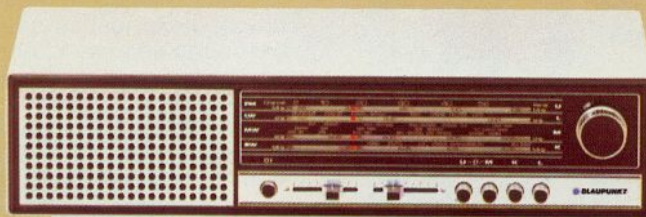

Voor keuken, slaapkamer
of werkkamer heeft Blaupunkt een aantrekkelijk
programma radio's, aldan
niet met ingebouwde klok

Blaupunkt Digita 24

Digitale klokradio met
2 golfbereiken
**Gescheiden wek- en
sluimerschakeling**

De sympathieke radio-wekker, met muziek gewekt worden – met muziek inslapen. Deze compacte klokradio, geschikt voor ontvangst van FM en middengolf, past op elk nachtkastje. Grote nauwkeurigheid door zelfaanlopende synchroonmotor. Draaiknop met schaal (3–180 minuten) voor het instellen van de inslaaptijd. Wektijd (max. ca. 2 uur speelduur) 24 uur vooraf instelbaar. Wekgarantie door een vaste minimum geluidssterkte zodat u ook werkelijk wakker wordt. Parelwitte kunststof kast, (B x H x D): 26 x 8,4 x 12,8 cm.

Blaupunkt Genua/Ostia

Onze moderne mono radio-ontvangers, solide en eenvoudige, ongekomplieerde bediening: 4 golfbereiken (FM, MG, KG, LG), zeer goede geluidskwaliteit, gescheiden volume- en toonregeling door middel van schuifregelaars, over zichtelijke schaal, aansluitmogelijkheid voor platen-speler of bandrecorder.
Genua: Softline kast in parelwit, ca. 51 x 12 x 16,5 cm (B x H x D).
Ostia: Softline kast in notenhout decor, ca. 51 x 12 x 16,5 cm.