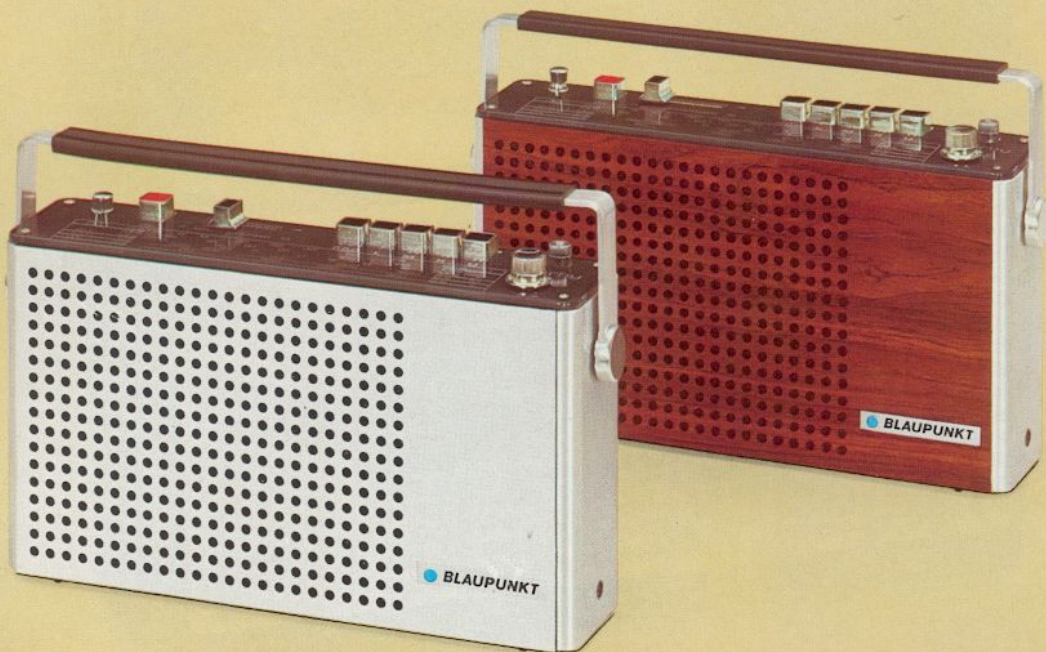

Aansluitbus voor oortelefoon. Voeding: 4 x 1,5 Volt babyzellen. Uitgangsvermogen: 0,5 Watt.

Kastuitvoering: zwarte kunststof kast, metalen front, opklapbare draagbeugel.

Afmetingen: 25 x 14 x 7 cm (B x H x D).

Nog meer voordelen biedt de NT-uitvoering door de eveneens ingebouwde netvoeding; dus overal direct gebruiksklaar.

De allround-portable. Opvallend in vormgeving, groots in geluidskwaliteit, en evenzo in ontvangst-

Blaupunkt portable radio's

### Blaupunkt Derby

De ideale tweede radio voor thuis en onderweg. Alle golfbereiken, veel extra's. De portable voor veeleisende mensen. Fraaie vormgeving, meesterlijke techniek. Eigentijdse bediening door 6 vierkante druktoetsen en schuifregelaar voor volume. 4 Golfbereiken: FM, MG, KG en LG. Elektronische net/batterijomschakeling. Overal bedrijfsklaar door ingebouwde netadapter. Uitgangsvermogen: 2 Watt. Kast in notehout motief, palissander of parelwit. Afmetingen: 27 x 15,4 x 6,8 cm (B x H x D). Gewicht: 1,7 kg inkl. batterijen.