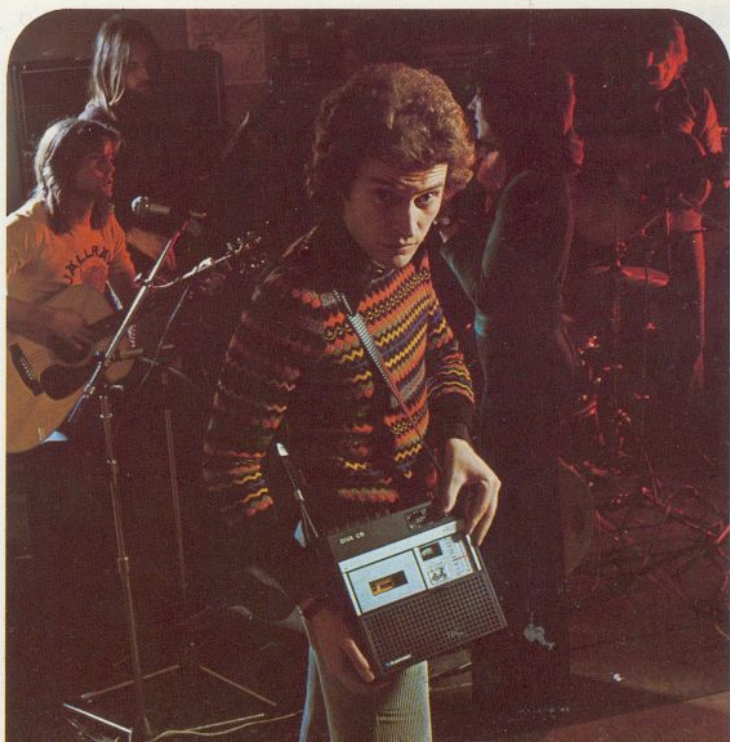

Blaupunkt Diva CR

De mobiele radio-cassette-recorder. 2 Golfbereiken (FM, MG). Uitschakelbare FM-fijnafstemming (AFC). Ingebouwde netvoedingsadapter, automatische batterij/net-omschakeling. Interferentieschakelaar voor onderdrukking van storingen bij opnemen. Gescheiden volumeregeling bij bandopnamen door 3-standen monitorschakelaar. Zeer gevoelige ingebouwde microfoon, gemakkelijke bediening van de cassetterecorder door druktoetsen. Zwarte kunststof kast. Zilverkleurig front. Afneembare, verstelbare draagriem; ca. 24 x 24 x 8 cm; ca. 2,8 kg inkl. batterijen.