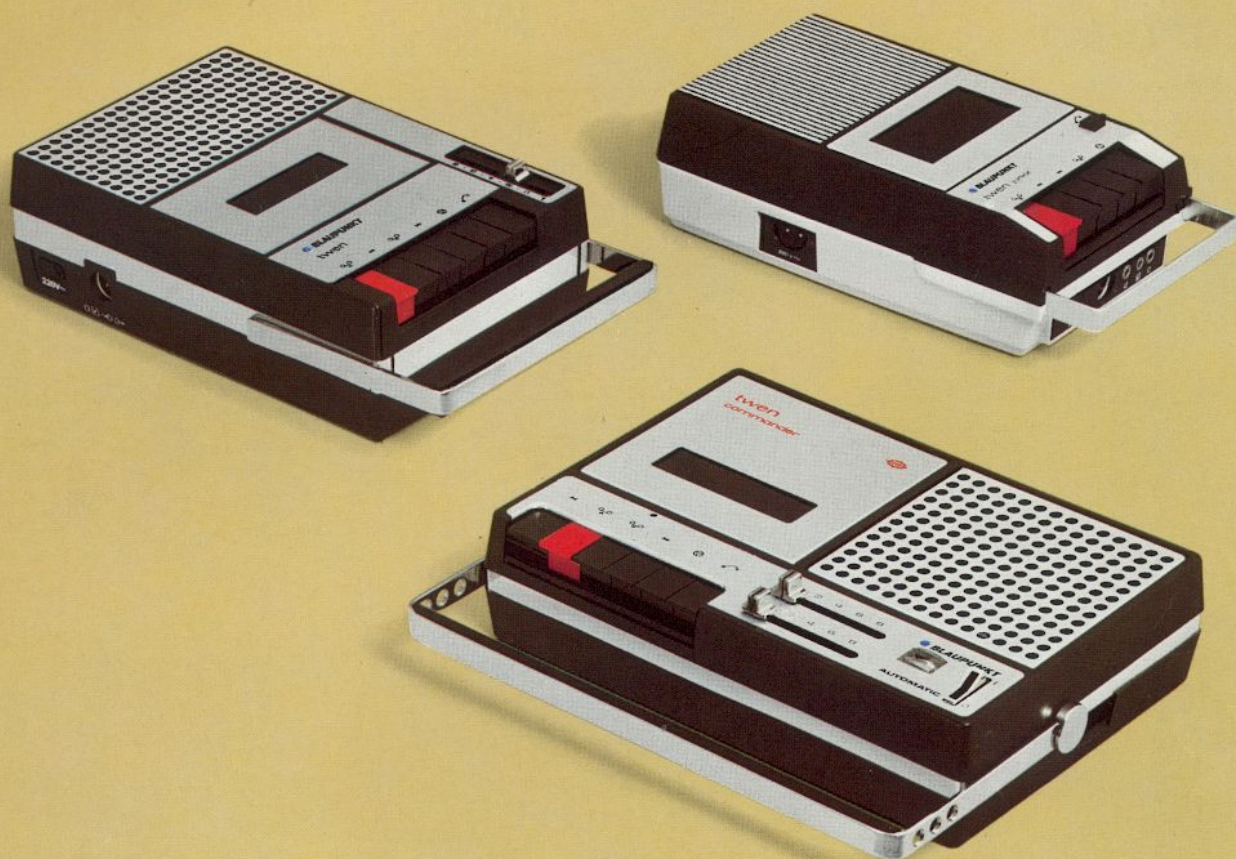

Blaupunkt cassetterecorder

Blaupunkt Twen Junior

Druktoetsbediening. Universele voeding door batterijen of via ingebouwde netadapter. Kunststof kast in lichtgrijs/zwart, ca. 13 x 24,5 x 7 cm; ca. 1,8 kg. Inklusief microfoon.

Blaupunkt Twen

Schuifregelaar voor volume. Automatische sterkteregeling bij opname. Universele voedingsmogelijkheden: batterijen of via ingebouwde netadapter. Zwarte kunststof kast met zilverkleurig front; inschuifbare metalen draagbeugel, ca. 16,5 x 22 x 6 cm; ca. 1,9 kg. Accessoires: Mikrofoon, DIN-overspeelkabel en netsnoer.

Blaupunkt Twen Commander

Luxe cassetterecorder met 6 druktoetsen. 2 Schuifregelaars voor volume en toon. 2 Ingebouwde luidsprekers (hoge- en lage tonen). Uitgangsvermogen 7 Watt. Automatische sterkteregeling bij opname (schakelbaar) Uitstuur- en batterijcontrole. Universele voeding door batterijen of ingebouwde netvoeding. Zwarte kunststof kast met zilverkleurig front, inklapbare draagbeugel, ca. 27 x 18,5 x 6 cm; ca. 2,3 kg zonder batterijen. Toebehoren: Mikrofoon met afstandsbediening en standaard, DIN-overspeelkabel en netsnoer.