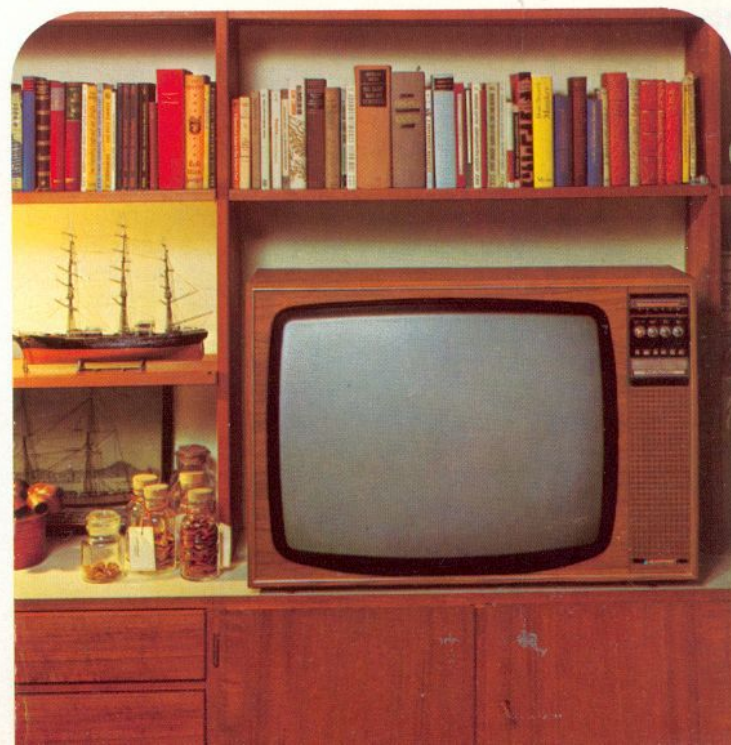

Blaupunkt Mantua
67-cm-kleurenbeeldbuis 110°
Tiptronic programmakeuze

De Blaupunkt Mantua is een stijlvol uitgevoerde kleurenontvanger met 67-cm beeldbuis in ruimtebesparende 110°-techniek waardoor plaatsing in wandbeugels geen problemen geeft. Na eenmaal voorprogrammeren van maximaal zes zenders is programmaomschakeling nog slechts een kwestie van een lichte

aanraking van één van de 6 Tiptronic-vlakjes. Na aanraking licht het betreffende vlakje op, zodat ook op afstand duidelijk zichtbaar is welke zender ontvangen wordt.

De Mantua heeft voorts 4 draairegelaars volume, klank, helderheid en contrast en een schuifregelaar voor een exakte instelling van de kleurverzadiging. De grote concertluidspreker is voor een natuurgetrouwe weergave aan de voorzijde geplaatst. Aansluiting voor afstandsbediening. Aansluiting. 75 Ohm VHF/UHF. Uitvoering: mat notehout
Afmetingen: (B x H x D): 74 x 51 x 47 cm