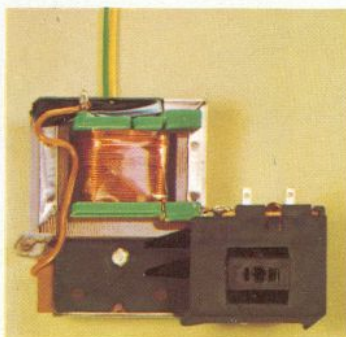

Om het geluid van de televisie met de koptelefoon te kunnen beluisteren, of om dit via een tweede luidspreker te kunnen weergeven, moet de televisieontvanger voorzien worden van een speciale aansluiting. De hiervoor apart leverbare inbouwset bevat een veiligheidstransformator die aan de VDE-eisen voldoet.