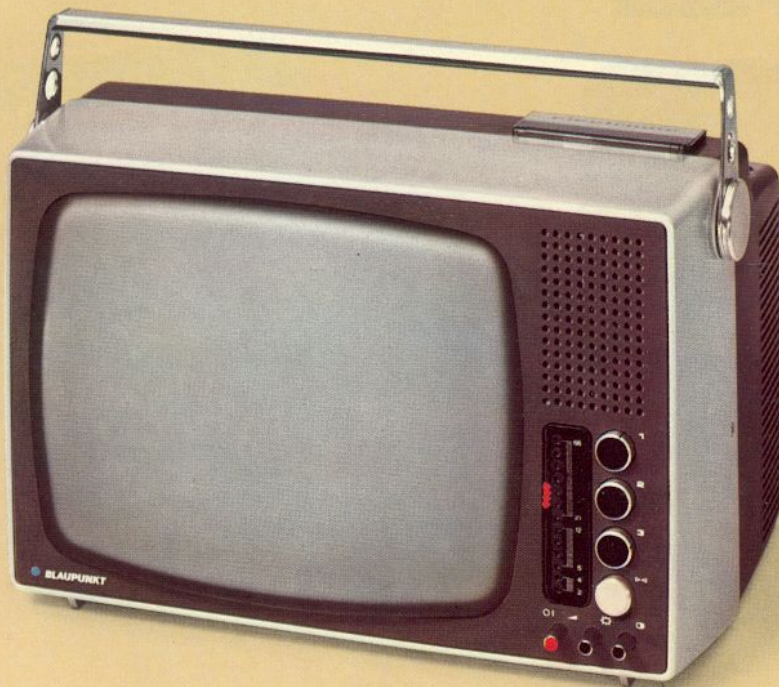

#### **De handige meenemer Sportieve uitvoering**

De Scout Sport is een all-transistor portable TV met 34-cm beeldscherm. Met „Duplex-snel“ programmakeuzeknop voor ontvangst van alle programma's. Of u nu thuis bent of buiten. Voeding: 12-volt auto-accu (via speciale kabel) of lichtnet. Grote telescoopantenne. Regelaars voor volume, helderheid en contrast. Gering stroomverbruik.

Moderne kastuitvoering met sportieve draagbeugel, zilverkleurig met mat zwart. Afmetingen: (B x H x D): 31,2 x 19,8 x 24,3 cm. Gewicht 5,2 kg.

Verfijnde techniek is geen privilege van grote televisietoestellen. Blaupunkt maakt in dat opzicht geen verschil tussen de huiskamermodellen en de draagbare modellen