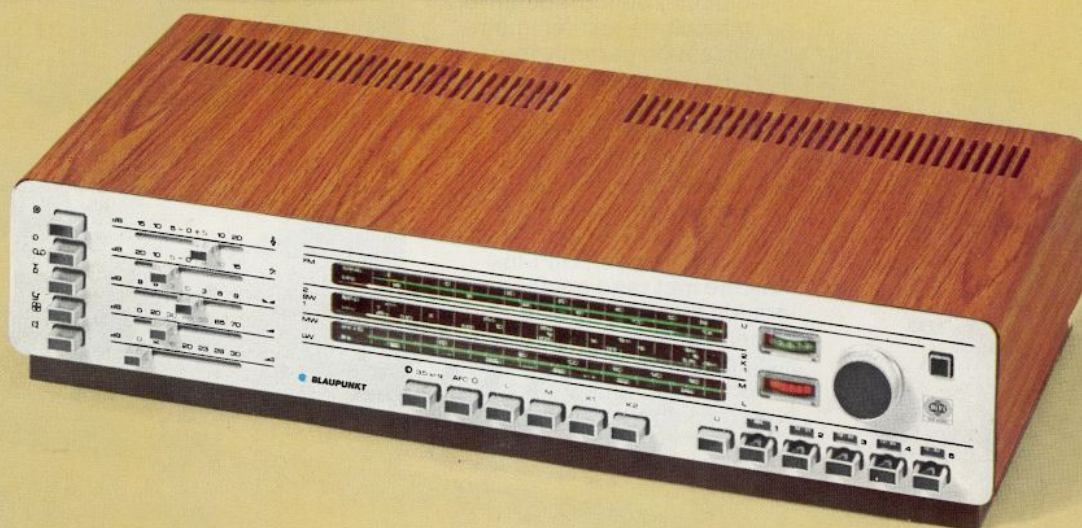

**Blaupunkt
HiFi-receiver
Delta 2091**

2 x 20 Watt muziekvermogen, 2 x 15 Watt sinus
Quadro-Sound

Met FM, MG, KG 1, KG 2, LG. 5 Golfbereiktoetsen (2 gespreide KG-banden) en 5 FM-zendertoetsen. Direkte omschakelmogelijkheid tussen golfbereiken en elke FM-zendertoets. De HiFi-norm DIN 45.500 wordt op alle punten overtroffen. Softline-design in Nextel-antraciet.

Notehout-dekor of parelwit, metalen front, ca. 59,5 x 12,5 x 28 cm (B x H x D). Aanbevolen luidsprekerboxen: LAB 207, 208 en Quadro-Sound kogelbox.

**Blaupunkt
HiFi-receiver
Delta 3091**

2 x 30 Watt muziekvermogen, 2 x 25 Watt sinus
Quadro-Sound

FM, MG, KG 1, KG 2, LG. Geluids-regiecentrum met studio schuifregelaars. Niveauregelaar voor optimale aanpassing aan de individuele oorgevoeligheid. Präsenz-toets. De HiFi-norm DIN 45.500 wordt op alle punten ruimschoots overtroffen.

Softline-design in Nextel-antraciet, notehout-dekor of parelwit, geheel metalen front, ca. 59,5 x 12,5 x 28 cm. Aanbevolen luidsprekers: LAB 307, 308 en Quadro-Sound kogelbox.