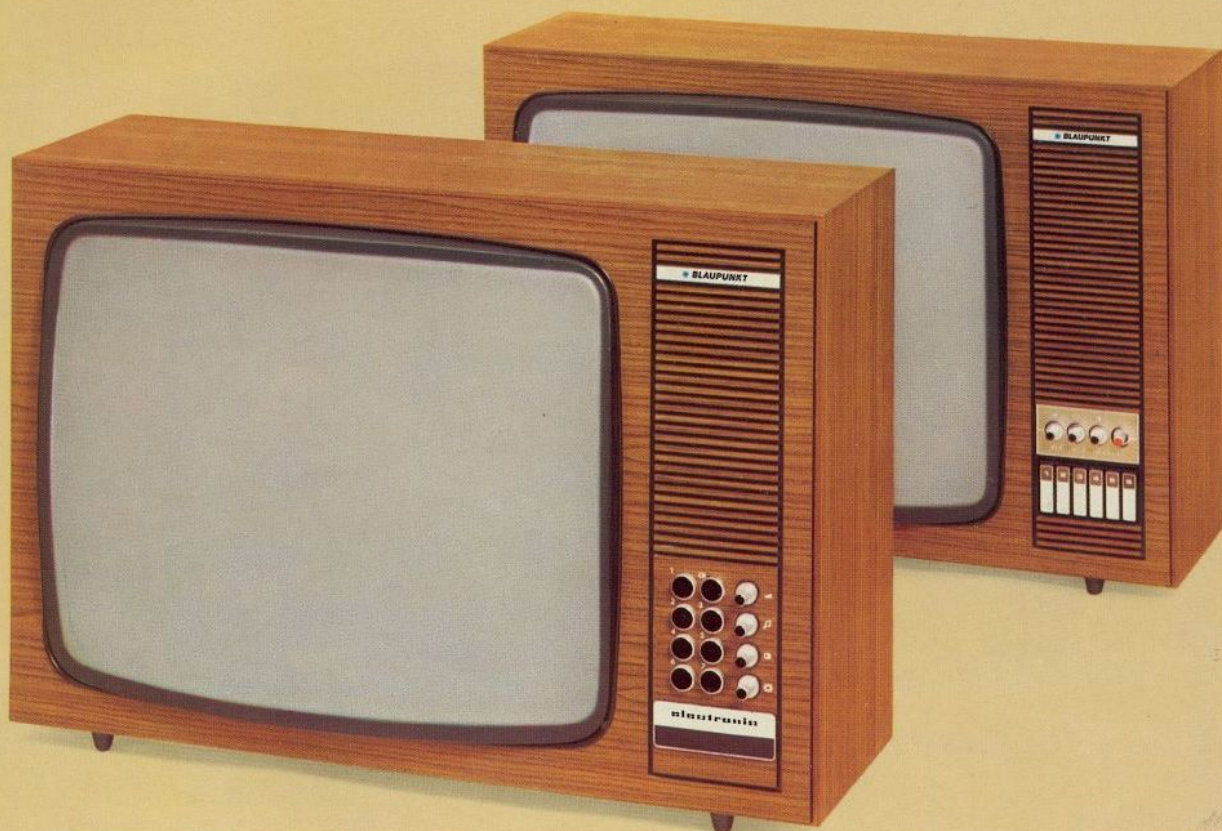

Blaupunkt zwart/wit televisie in scanform-design

Blaupunkt Torino

Deze 61-cm zwart/wit-ontvanger overtreft ruimschoots de eisen welke aan een modern televisietoestel worden gesteld. Technische perfectie, eenvoudige bediening en exclusieve kastuitvoering kenmerken de Torino. Met voorinstelmogelijkheid van zes verschillende programma's. Aansluitmogelijkheid voor afstandsbediening (FG 260). 75 Ohm antenneaansluiting, gecombineerd voor UHF en VHF. Kastuitvoering: edelhout, licht gematteerd, bronskleurig beeldmasker. Afmetingen: (B x H x D) 70,4 x 48,8 x 38,7 cm.

Blaupunkt Milano

Een 61-cm zwart/wit ontvanger in moderne strakke vormgeving, buitengewone technische prestaties en eenvoudige bediening. Twee verschillende kastuitvoeringen met een fraai en overzichtelijk bedieningspaneel geven de Milano het predikaat exclusief. Met 7 vooraf instelbare programmatoetsen. Aansluitmogelijkheid voor afstandsbediening. 75 Ohm UHF/VHF-antenneaansluiting. Kastuitvoeringen: notehout structuur of geheel parel-wit. Afmetingen: B x H x D 70,2 x 48,7 x 41,9 cm.