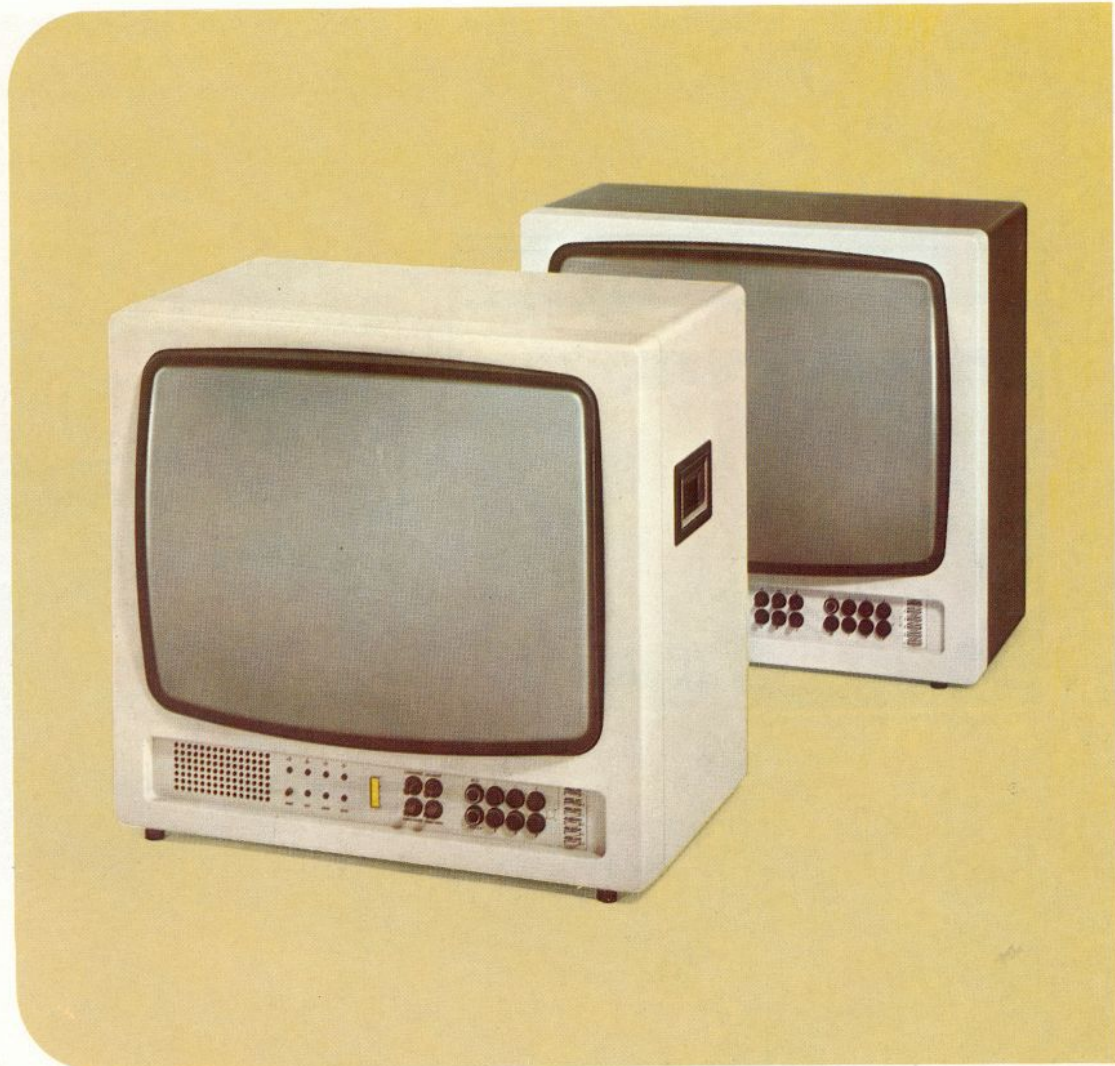

Blaupunkt Monitor C 2

Blaupunkt biedt in het kader van de Bosch communicatietechniek (Fabrikant van professionele studio's, zenders en ontvangstapparatuur) televisie-installaties voor scholen, bedrijven en studio's.

Blaupunkt Monitor C 2 de ideale kleurenontvanger voor schooltelevisieuitzendingen naar keuze met of zonder video-aansluiting. Uitvoerige inlichtingen op aanvraag.

Blaupunkt Videomat Color Cassette-televisie van de toekomst (VCR)

Nu hoeft u geen enkele televisie-uitzending meer te missen. Want zelfs wanneer u niet thuis bent, neemt het apparaat uw favoriete programma's op (door middel van ingebouwde schakelklok) in zwart/wit of kleur. Ook kunt u een bepaald programma opnemen terwijl u zelf naar een ander programma kijkt. De ongecompliceerde aansluiting en eenvoudige bediening zijn ideale eigenschappen voor de toepassing van dit apparaat in brede kring.

Voor uitvoerige technische beschrijving en speciale toepassingsmogelijkheden verwijzen wij graag naar onze speciale VCR-brochure.