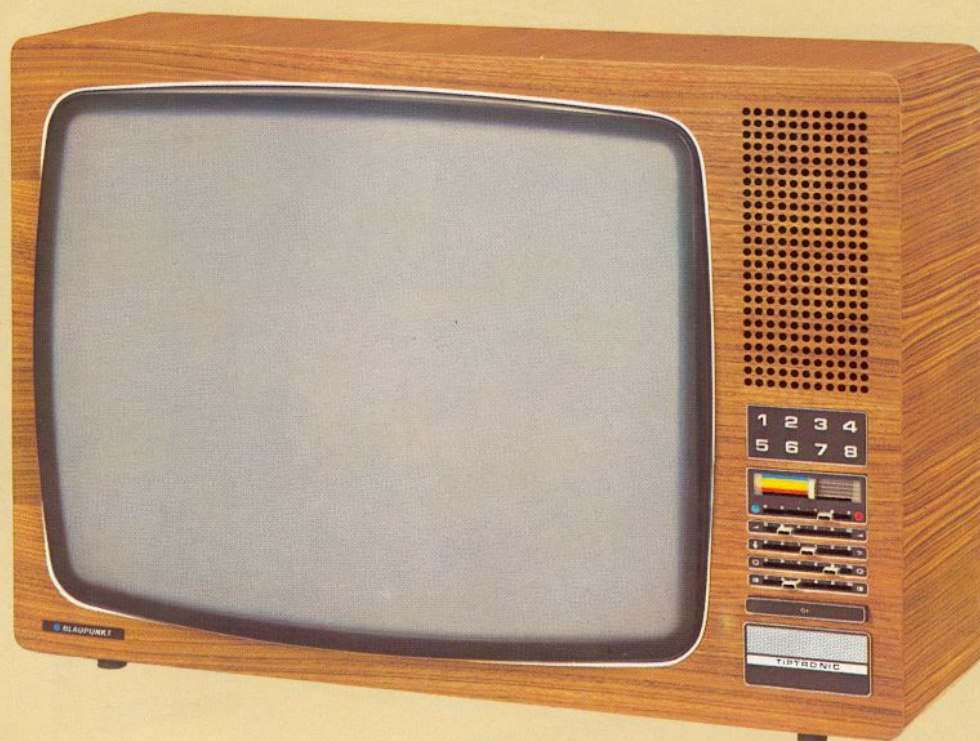

**Blaupunkt
Cardona Color**
67-cm kleurenbeeldbuis
110°
Elegante Softline-design
Tiptronic programmtoetsen
Moderne schuifregelaars

al ingeschakeld, bliksemsnel, en met optische indicatie. Moderne halfgeleidertechniek voor een lange levensduur, gering stroomverbruik en daardoor vrijwel geen warmteontwikkeling.

Soepel bedienbare schuifregelaars voor exacte instelling van kleurverzadiging, kleurbalans, volume, toon, helderheid en contrast.

Softline-design is een uitvoering die zich gemakkelijk aan elk interieur laat aanpassen, stijlvol, elegant, zonder opdringerig te worden.

Uitvoering in notehout of parelwit met afmetingen: (B x H x D): ca. 75 x 51,5 x 46,5 cm.

Magische programma-omschakeling door beproefde Tiptronictechniek. Door een vederlichte aanraking is het gewenste programma