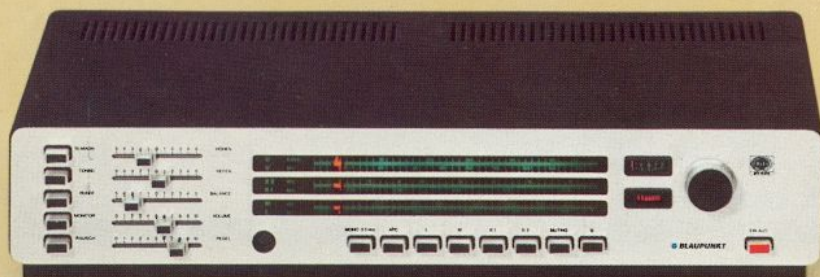

**Blaupunkt
HiFi-receiver
Delta 6001**

2 x 60 Watt muziekvermogen, 2 x 40 Watt sinus.
Quadro-Sound
Stille afstemming
Ruisfilter

Een moderne HiFi-Stereo-receiver die de eisen van de HiFi-norm DIN 45.500 op alle punten ruimschoots overtreft. Uitstekende stereo-ontvangst op de FM-band met AFC en stille afstemming (muting), verder geschikt voor ontvangst van MG,

KG 2 en LG. Unieke combinatie van niveau- en fysiologische volumeregeling. Verder schuifregelaars voor balans, hoge en lage tonen. Ruisfilter. Overzichtelijke afstemschalen, afstemmeter, aansluiting voor stereo-hoofdtelefoon aan de voorzijde. Quadro-Sound weergave (regelbaar). Kortsluitvaste eindtrappen door traagheidsloze, geheel elektronische beveiliging plus thermische beveiliging. Softline-design in Nextel-antraciet, geheel metalen front, ca. 61,5 x 13 x 39 cm (B x H x D). Aanbevolen luidsprekerboxen LAB 405, LAB 6001 en Quadro-Sound kogelbox.

**Blaupunkt
HiFi-receiver
Delta 6002**

2 x 60 Watt muziekvermogen 2 x 40 Watt sinus.
Quadro-Sound
5 FM-zenderkeuzetoetsen

Door de 5 voorprogrammeerbare FM-zendertoetsen is de directe FM-afstemming aanzienlijk vereenvoudigd. Directe omschakeling van één van deze toetsen naar een ander golfbereik is zonder meer mogelijk. Voor het overige komt de

technische conceptie in grote lijnen overeen met die van de Delta 6001. Behalve de 5 golfbereiken (FM, 2 x kortegolf, middengolf, langegolf) heeft de Delta 6002 ook uitschakelbare fijnafstemming (AFC) alsmede stille afstemming (muting). De eisen van DIN 45.000 worden op alle punten overtroffen. Veldsterkte-afstemmeter, vijf schuifregelaars, Quadro-Sound weergave, elektronische beveiliging van de eindtrappen. Softline-design in Nextel-antraciet, metalen front, ca. 64,5 x 13 x 29 cm (B x H x D). Aanbevolen luidsprekerboxen: LAB 405, LAB 6001 en Quadro-Sound kogelbox.