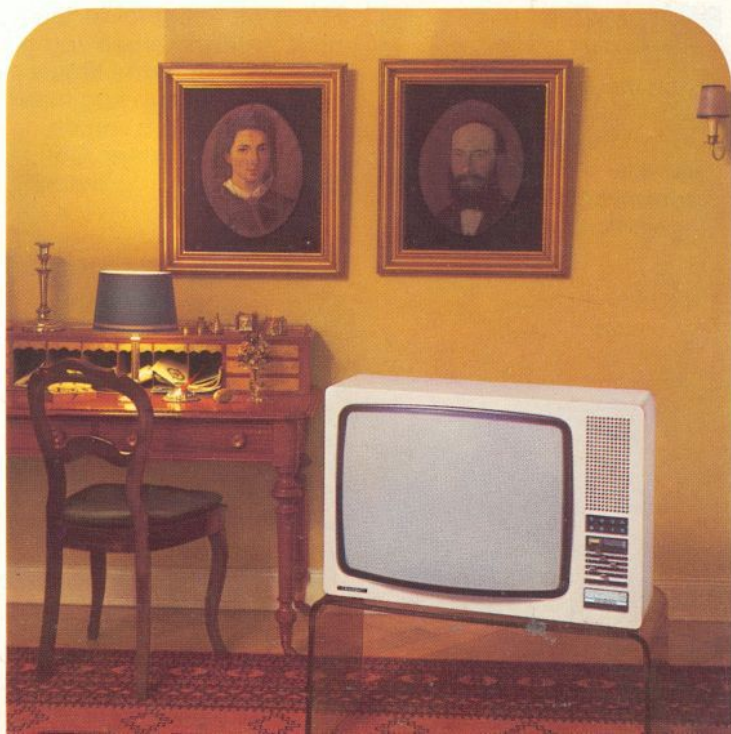

Het gebruik van schuifregelaars maakt exacte instelling van verschillende functies mogelijk, zo ook bij de Blaupunkt Cardona

**Blaupunkt
Cardona Color**
67-cm kleurenbeeldbuis
110°
Elegante Softline-design
Tiptronic programmtoetsen
Moderne schuifregelaars

al ingeschakeld, bliksemsnel, en met optische indicatie. Moderne halfgeleidertechniek voor een lange levensduur, gering stroomverbruik en daardoor vrijwel geen warmteontwikkeling.

Soepel bedienbare schuifregelaars voor exacte instelling van kleurverzadiging, kleurbalans, volume, toon, helderheid en contrast.

Softline-design is een uitvoering die zich gemakkelijk aan elk interieur laat aanpassen, stijlvol, elegant, zonder opdringerig te worden.

Uitvoering in notehout of parelwit met afmetingen: (B x H x D): ca. 75 x 51,5 x 46,5 cm.

Magische programma-omschakeling door beproefde Tiptronictechniek. Door een vederlichte aanraking is het gewenste programma