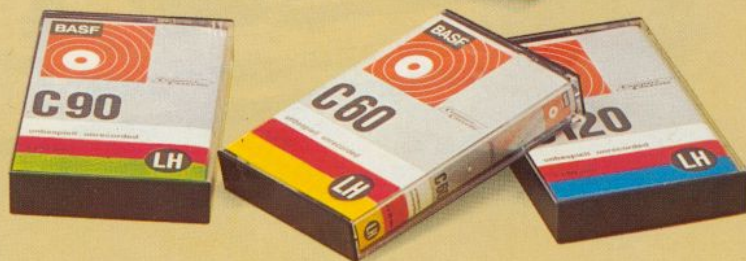

Blaupunkt stereo
cassetterecorders