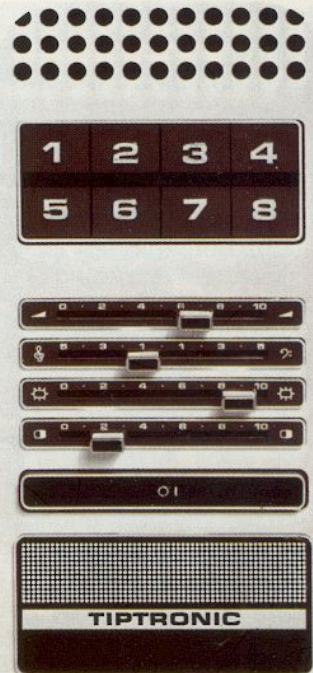

**Blaupunkt
Caracas**
61-cm beeldscherm
Magische Tiptronic
programmakeuze
Moderne schuifregelaars

Het topapparaat in onze serie zwart/wit televisieontvangers door modern bedieningscomfort en idem vormgeving.

8 Tiptronic aanraakvlakjes voor magische programma-keuze. Een licht aantippen is voldoende om een ander programma in te schakelen. Bliksemsnel, en met optische indicatie.

Licht lopende schuifregelaars voor alle regelfuncties veroorloven de meest nauwkeurige instellingen. Moderne halfgeleidertechniek, gericht op lang en zorgeloos kijkplezier. Ook hier koele, energiebesparende halfgeleiders in plaats van hete buizen. Een mijlpaal op elektronica-gebied.

Bijzonder ruisarme tuner met afgestemde ingangstrappen. 75 Ohm antenneaansluiting, voor VHF/UHF gemeenschappelijk. Automatische schakelingen voor het konstant houden van beeldafmetingen, beeld- en lijnsynchronisatie, straalstroombegrenzing en lichtstiponderdrukking. Frontluidspruiker voor optimale geluidswaergave bij plaatsing in wandmeubels e. d. Aansluitmogelijkheid voor afstandbediening (FG 261). Kastuitvoering: Softline-design in notehout dekor of parelwit, ca. 70,5 x 48 x 38,5 cm (B x H x D).