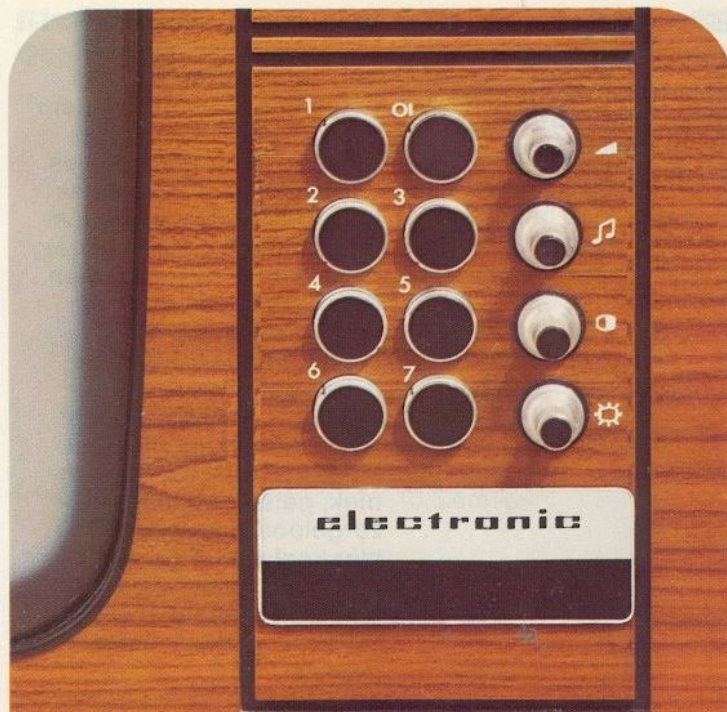

Blaupunkt Milano

Een 61-cm zwart/wit ontvanger in moderne strakke vormgeving, buitengewone technische prestaties en eenvoudige bediening. Twee verschillende kastuitvoeringen met een fraai en overzichtelijk bedieningspaneel geven de Milano het predikaat exclusief. Met 7 vooraf instelbare programmatoetsen. Aansluitmogelijkheid voor afstandsbediening. 75 Ohm UHF/VHF-antenneaansluiting. Kastuitvoeringen: notehout structuur of geheel parel-wit. Afmetingen: B x H x D 70,2 x 48,7 x 41,9 cm.