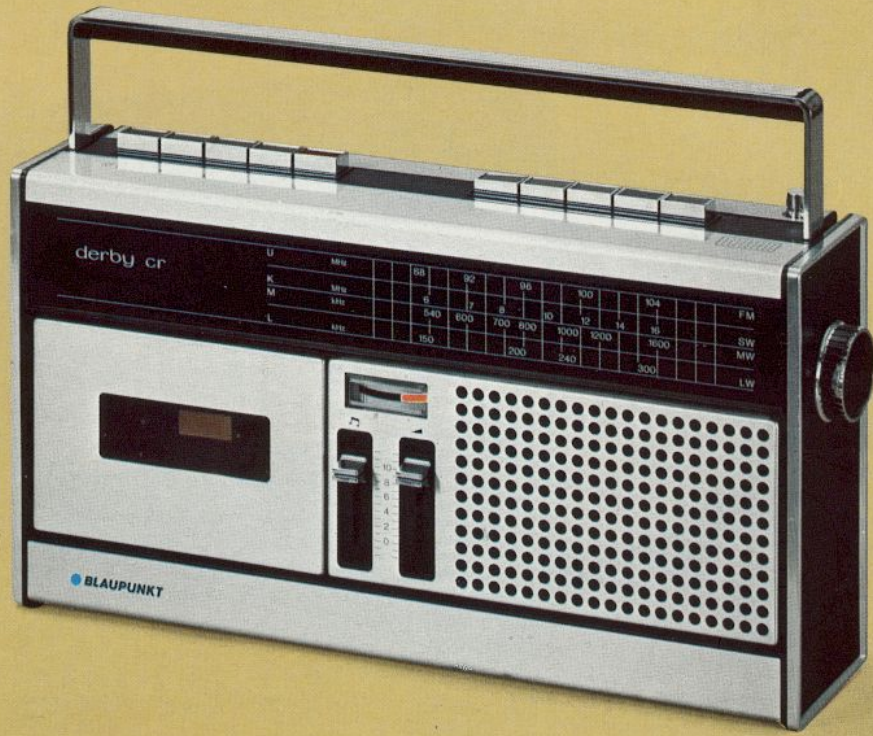

**Blaupunkt radio-cassette-
recorders**

**Blaupunkt
Derby CR**

De draagbare geluidstudio. Met opmerkelijke ontvangst-eigenschappen op 4 golfbereiken (FM, MG, LG, KG). En goede opname- en weergavekwaliteit van het ingebouwde recordergedeelte voor Compact-Cassettes. De uiterst gevoelige ingebouwde microfoon zorgt voor zuivere opnamen op vele meters afstand. Gemakkelijk, ongecompliceerd verwisselen van cassettes door geleidingsstrips in het cassette-deksel. Ingebouwde netvoeding. Zwarte kunststof kast, aluminium front, naar achteren wegklapbare handgreep, ca. 34 x 18,5 x 9,5 cm; ca. 4 kg inkl. batterijen.

Een veelzijdige radio-cassette-recorder met ingebouwde microfoon. Schuifregelaars voor volume en toon.