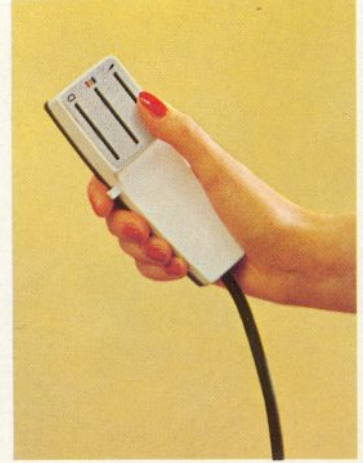

Ook dat is Blaupunkt-Precisie, moderne zender-programmering en afstemming

Draadloos, op afstand bestuurd kijkplezier door ultrasonische afstandsbediening. Ook dat is Blaupunkt-precisie!

Afstandsbediening met impulsstoetsen voor volume, helderheid, kleurverzadiging en programmakeuze (voor- en terugwaarts). En natuurlijk ook voor aan/uit, wanneer het apparaat reeds in de „gereed-stand“ staat. Dat betekent dat de beeldbuis al wat

voorverwarmd is en de impulsen van de Omnitronic verwerkt kunnen worden. Tot maximaal 8 verschillende programma's kunnen langs elektronische weg voorgeprogrammeerd en ingeschakeld worden. De ultrasonische impulsgever is klein en heeft praktische regeltoetsen. De regeling geschiedt niet met sprongen, maar vloeiend. Op deze wijze is een puntzuivere instelling van kleurverzadiging of volume mogelijk. Een klein batterijtje zorgt voor de stroomvoorziening; bij normaal gebruik minstens een jaar lang.

De magische Tiptronic programmakeuze

De geringste aanraking met de vinger is voldoende. Door het even aantippen worden de programma's ingeschakeld. In een oogwenk en met de nauwkeurigheid van een computer. Tiptronic werkt geheel elektronisch, zonder contacten of schakelaars. Ook hier wordt het gekozen programma met een lampje aangegeven. Achter het cijfer licht het betreffende vlakje op.

Afstandsbediening voor helderheid, kleur en volume

Deze drie functies zijn het belangrijkste. Ze moeten regelmatig gewijzigd worden. En wel bij verandering van programma of zender, of wanneer op de late avond het geluid gewoon te hard is. Met de draad-afstandsbediening voor uw Blaupunkt kleurenontvanger maakt u het zich gemakkelijk. Een aansluiting voor deze afstandsbediening is aanwezig.