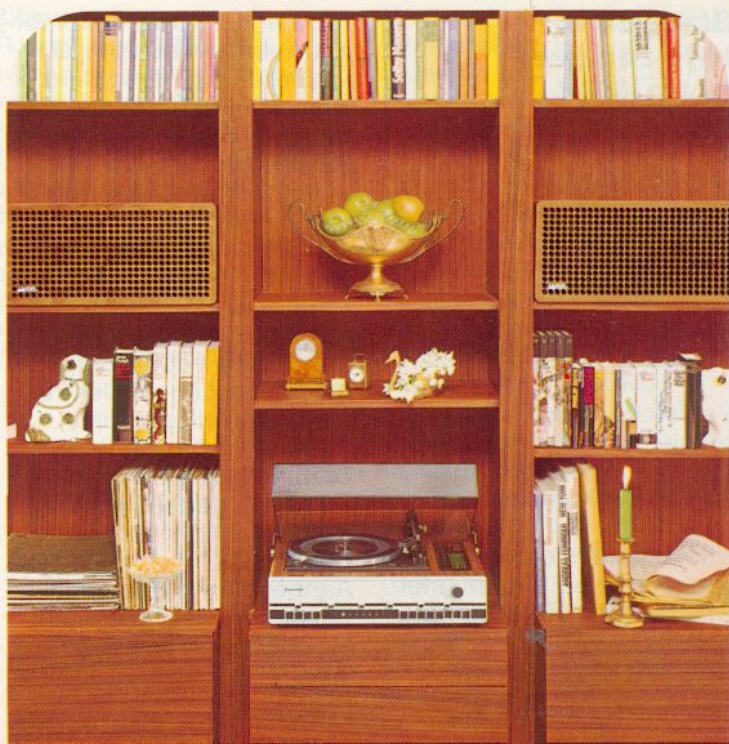

**Blaupunkt
HiFi Studio 3091**
2 x 30 Watt muziekvermogen, 2 x 25 Watt sinus
Quadro-Sound
FM-zendertoetsen met
aanrakingselektronica

Het compacte apparaat, de ruimtebesparende HiFi-installatie. HiFi-receiver en HiFi-platenspeler vormen één geheel. Een optimum aan vereenvoudiging van afstemming, regeling en bediening. Alle

golfbereiken: FM, MG, KG, LG. 6 FM-stationstoetsen en 1 FM-omschakeltoets met aanrakingselektronica. Continue regeling van aanwezigheid en Quadro-Sound d. m. v. schuifregelaars. Ruis- en rumblefilters voor onderdrukking van storende geluiden bij weergave. Platenspeler met Shure pickupelement M 75 D. De HiFi-norm DIN 45.500 wordt op alle punten ruimschoots overtroffen. Softline behuizing in parelwit zijdemat of notehout dekorf met rookkleurige stofkap, ca. 49 x 12 + 9 x 38 (B x H x D). Aanbevolen luidsprekerboxen: LAB 307, 308 en Quadro-Sound kogelbox.