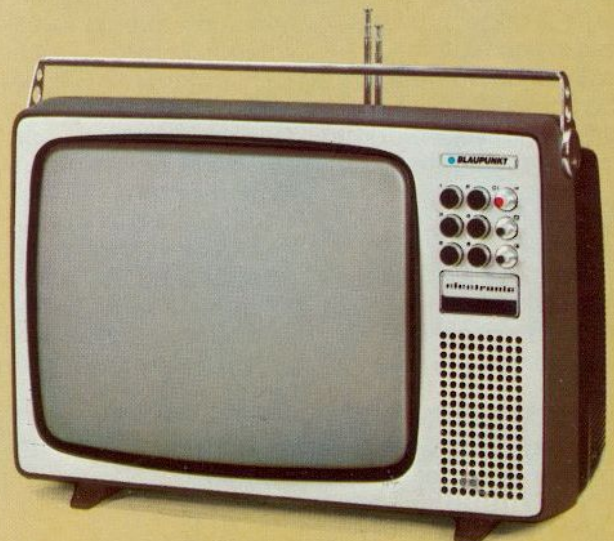

Blaupunkt Olympus

Belangrijke kenmerken van deze 44-cm zwart/wit-ontvanger zijn de 6 Omnimat programmatoetsen, de regelaars voor volume, helderheid en contrast en de frontluidspreker. Ontvangstmogelijkheden via de ingebouwde telescoopantenne of via een externe antenne op de 75 Ohm antenneingang. 24 Transistoren, 1 netgelijkrichter, 3 IC's, 48 dioden, 2 thyristors en 1 hoogspanningskaskade. Uitvoering: kunststofkast in Nextel-antraciet. Afmetingen: (B x H x D) 51,5 x 36 x 32 cm.