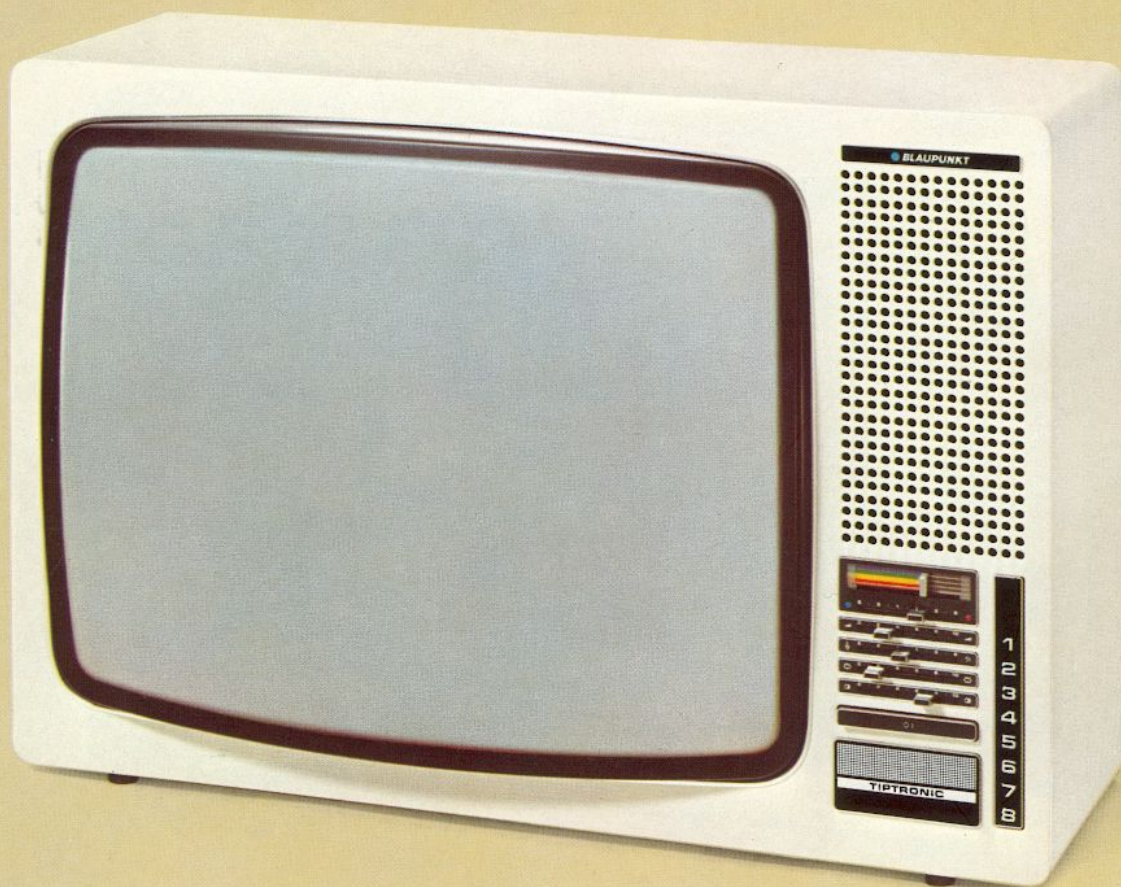

Moderne techniek en vooruitstrevende vormgeving laten zich uitstekend combineren. Voorbeeld? Blaupunkt Santiago!

Blaupunkt Santiago

67-cm kleurenbeeldscherm
110°

Comfortabele bedienings-
techniek

Moderne schuifregelaars
Elegant Softline-design

Moderne halfgeleider-
techniek, aantrekkelijke vorm-
geving en briljante kleuren-
beelden. Dat zijn nog maar
enkele aspecten van de
Blaupunkt Santiago Color.
Ook het geluid werd niet
vergeten, daarom werd de
grote concertluidspreker
aan de voorzijde geplaatst.
Op het overzichtelijke
bedieningspaneel vallen
de zes schuifregelaars op
voor exacte instelling van
kleurverzadiging, kleur-
balans, volume, toon,
helderheid en contrast.
8 Tiptronic programmatoet-
sen maken een snelle pro-
bleemloze overschakeling
van het ene naar het andere
programma mogelijk. Ver-
lichte cijfers geven aan
welk programma is inge-

schakeld. Koele, stroom-
besparende halfgeleiders
in plaats van hete buizen.
Voor een lang en onbe-
zorgd kleurrijk kijkplezier.
Aansluitmogelijkheid voor
afstandsbediening FG 271.
Softline kast in notehout
dekor of parelwit, ca. 75 x
51,5 x 47 cm (B x H x D).