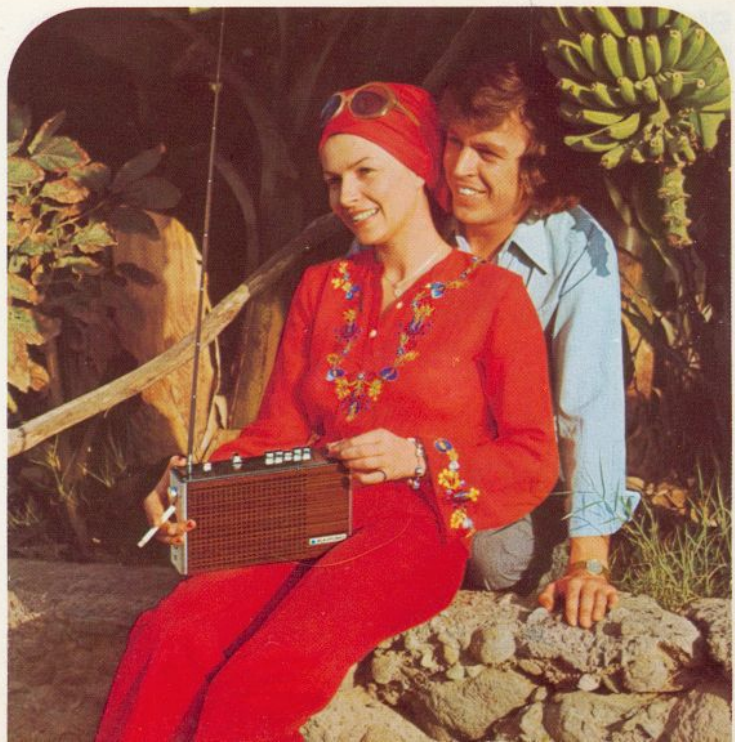

### Blaupunkt Derby

De ideale tweede radio voor thuis en onderweg. Alle golfbereiken, veel extra's. De portable voor veeleisende mensen. Fraaie vormgeving, meesterlijke techniek. Eigentijdse bediening door 6 vierkante druktoetsen en schuifregelaar voor volume. 4 Golfbereiken: FM, MG, KG en LG. Elektronische net/batterijomschakeling. Overal bedrijfsklaar door ingebouwde netadapter. Uitgangsvermogen: 2 Watt. Kast in notehout motief, palissander of parelwit. Afmetingen: 27 x 15,4 x 6,8 cm (B x H x D). Gewicht: 1,7 kg inkl. batterijen.