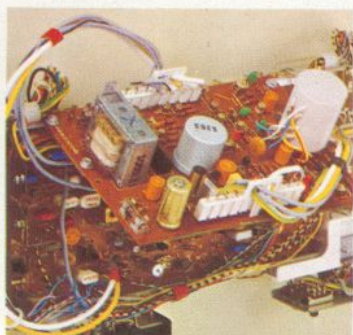

### Adapter voor videorecorder of televisiecamera

De Blaupunkt videorecorder wordt normaal op de antenneaansluitingen van elke Blaupunkt kleurenontvanger aangesloten. Een aparte aansluiting is hiervoor niet noodzakelijk. Anders is het echter wanneer een televisiecamera moet worden aangesloten die uitsluitend een video-uitgang heeft. Hiervoor is een video-aansluiting noodzakelijk. Met behulp van een extra leverbare video-adapter wordt de Blaupunkt kleurenontvanger dan een echte monitor.