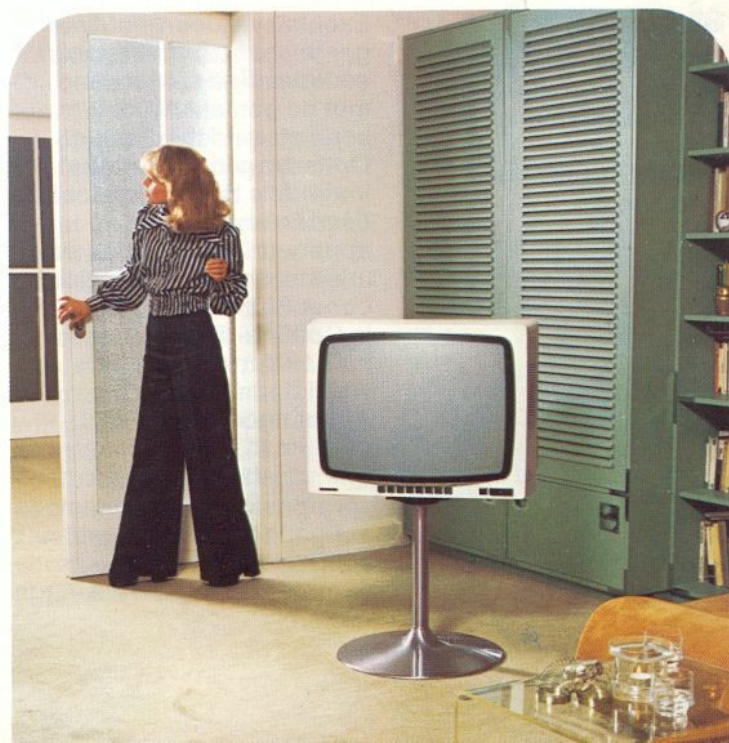

Verscheidenheid in vormgeving in het programma kleurenontvangers van Blaupunkt betekent: ook een toestel naar uw smaak. De Valencia Color is daar een voorbeeld van

**Blaupunkt
Valencia Color**
67-cm kleurenbeeldbuis
110°
Ultrasone afstandsbediening

door ultrasone afstandsbediening. Optische programma-indikatie. Op het apparaat zelf, de bedieningselementen die minder vaak gebruikt worden, onzichtbaar weggewerkt. Symmetrische vormgeving met aan elke zijde naar voren gerichte luidsprekers. Softline-design naar keuze als tafelmodel of op voet. Modern, gemakkelijk, zinnig. Een exclusieve kleurenontvanger die anders is dan de andere. Uitvoering in zwart/donkergrijs of gebroken wit/lichtgrijs, ca. 69 x 57,5 x 46 cm (B x H x D). Extra leverbaar: aan de vormgeving van het apparaat aangepast draaiplateau, trompetvoet of onderstel met zwenkwielen.

Een exclusieve kleurenontvanger in studiestijl met groot bedieningscomfort