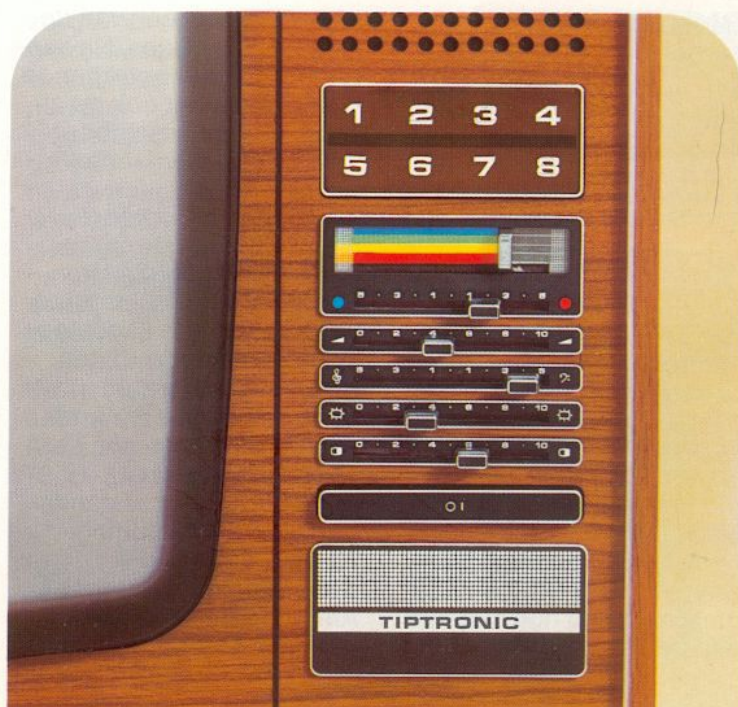

Tiptronic betekent vliegens-
vlug omschakelen van het
ene naar het andere pro-
gramma, een van de ken-
merken van de Blaupunkt
Colombo

**Blaupunkt
Colombo**
67-cm kleurenbeelbuis 110°
8 Tiptronic toetsen

bent u uw tijd ver vooruit. Dat geldt eveneens voor de Tiptronic programma-om-
schakeling, een ultra-
moderne en bovendien
betrouwbare manier van
programmaomschakeling,
waar alle bewegende delen
vervangen zijn door elek-
tronische componenten.
Precisiebediening voor
volume, toonregeling,
helderheid, contrast, kleur-
verzadiging en kleurbalans.
Grote aan/uit-toets.
Volledig getransistoriseerd
en natuurlijk weer op mo-
dulenbasis. Aansluitmoge-
lijkheid voor afstandbedie-
ning.
Antenne-aankluiting VHF/
UHF 75 Ohm.
Afmetingen: B x H x D:
75 x 51,5 x 46,7 cm.

Een fraaie kleurenont-
vanger, uitgevoerd in het
eigentijdse Softline-design,
dat opmerkelijk goed met
elk interieur harmonieert.
Verkrijgbaar in notehout en
wit.
Met een keuzemogelijkheid
uit niet minder dan 8 pro-
grammeerbare zenders