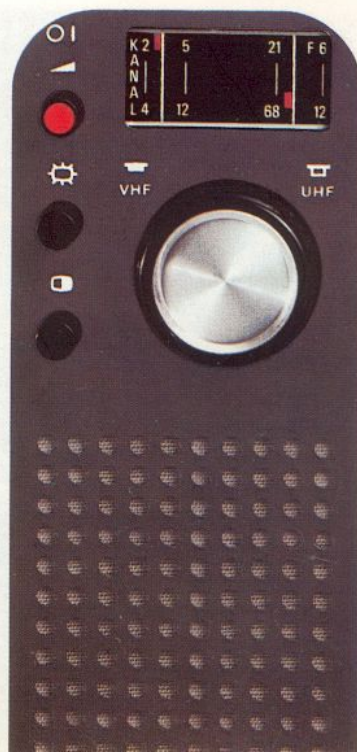

Blaupunkt Scout Sport

24-cm portable TV

De handige meenemer Sportieve uitvoering

De Scout Sport is een all-transistor portable TV met 34-cm beeldscherm. Met „Duplex-snel“ programmakeuzeknop voor ontvangst van alle programma's. Of u nu thuis bent of buiten. Voeding: 12-volt auto-accu (via speciale kabel) of lichtnet. Grote telescoopantenne. Regelaars voor volume, helderheid en contrast. Gering stroomverbruik.

Moderne kastuitvoering met sportieve draagbeugel, zilverkleurig met mat zwart. Afmetingen: (B x H x D): 31,2 x 19,8 x 24,3 cm. Gewicht 5,2 kg.