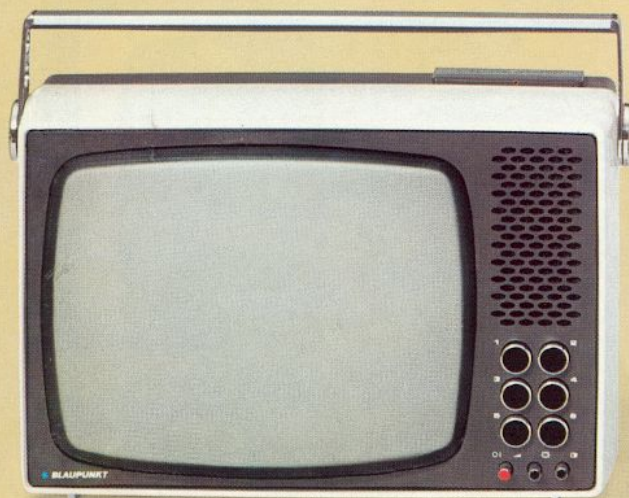

Blaupunkt heeft er voor gezorgd dat u overal en zelfs onafhankelijk van het lichtnet van uw favoriete televisie-programma's kunt genieten

Blaupunkt Scout Master

31-cm beeldbuis

Geheel getransistoriseerde portable TV voor ontvangst van VHF en UHF. Universele stroomvoorziening: lichtnet of 12-Volt accu (speciale kabel). VHF/UHF antenne-aansluitbus 75 Ohm.

Veel geprezen bedieningscomfort, o. a. door 6 programmakeuzetoetsen en regelaars voor de overige functies.

Softline-design met sportieve handgreep. Lichtgrijze kunststof kast met donkergrijs front.

Afmetingen: (B x H x D): ca. 38,8 x 25,9 x 29,9 cm.

Blaupunkt Scout Sport

24-cm portable TV

De handige meenemer Sportieve uitvoering

De Scout Sport is een all-transistor portable TV met 34-cm beeldscherm. Met „Duplex-snel“ programmakeuzeknop voor ontvangst van alle programma's. Of u nu thuis bent of buiten. Voeding: 12-volt auto-accu (via speciale kabel) of lichtnet. Grote telescoopantenne. Regelaars voor volume, helderheid en contrast. Gering stroomverbruik.

Moderne kastuitvoering met sportieve draagbeugel, zilverkleurig met mat zwart. Afmetingen: (B x H x D): 31,2 x 19,8 x 24,3 cm. Gewicht 5,2 kg.