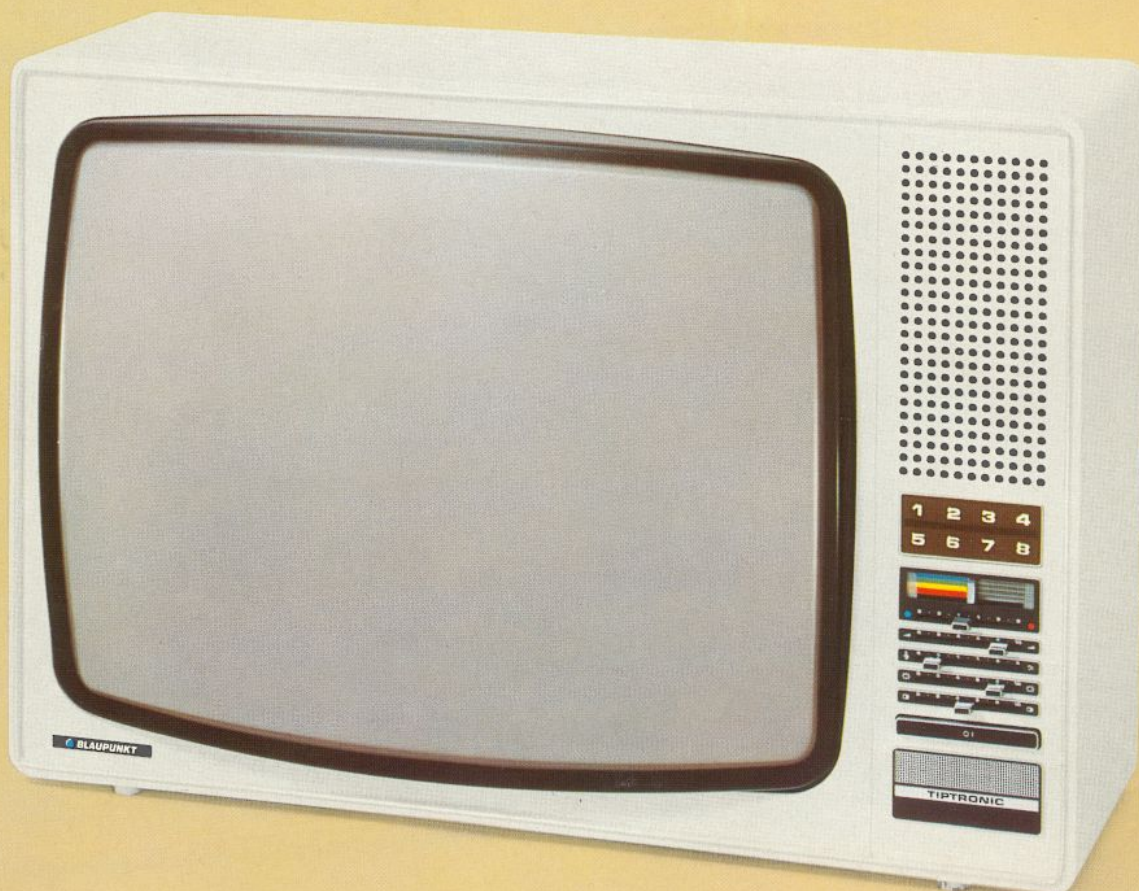

**Blaupunkt
Colombo**
67-cm kleurenbeelbuis 110°
8 Tiptronic toetsen

bent u uw tijd ver vooruit. Dat geldt eveneens voor de Tiptronic programma-om-
schakeling, een ultra-
moderne en bovendien
betrouwbare manier van
programmaomschakeling,
waar alle bewegende delen
vervangen zijn door elek-
tronische componenten.
Precisiebediening voor
volume, toonregeling,
helderheid, contrast, kleur-
verzadiging en kleurbalans.
Grote aan/uit-toets.
Volledig getransistoriseerd
en natuurlijk weer op mo-
dulenbasis. Aansluitmoge-
lijkheid voor afstandbedie-
ning.
Antenne-aankluiting VHF/
UHF 75 Ohm.
Afmetingen: B x H x D:
75 x 51,5 x 46,7 cm.

Een fraaie kleurenont-
vanger, uitgevoerd in het
eigentijdse Softline-design,
dat opmerkelijk goed met
elk interieur harmonieert.
Verkrijgbaar in notehout en
wit.
Met een keuzemogelijkheid
uit niet minder dan 8 pro-
grammeerbare zenders