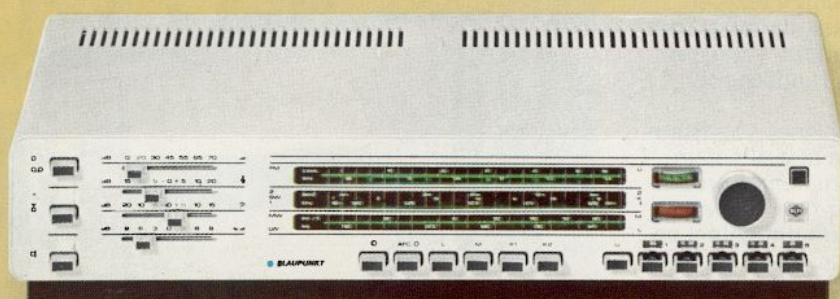

**Blaupunkt
HiFi-receiver
Delta 2091**

2 x 20 Watt muziekvermogen, 2 x 15 Watt sinus
Quadro-Sound

Met FM, MG, KG 1, KG 2, LG. 5 Golfbereiktoetsen (2 gespreide KG-banden) en 5 FM-zendertoetsen. Direkte omschakelmogelijkheid tussen golfbereiken en elke FM-zendertoets. De HiFi-norm DIN 45.500 wordt op alle punten overtroffen. Softline-design in Nextel-antraciet.

Notehout-dekor of parelwit, metalen front, ca. 59,5 x 12,5 x 28 cm (B x H x D). Aanbevolen luidsprekerboxen: LAB 207, 208 en Quadro-Sound kogelbox.

**Blaupunkt
HiFi-receiver
Delta 3091**

2 x 30 Watt muziekvermogen, 2 x 25 Watt sinus
Quadro-Sound

FM, MG, KG 1, KG 2, LG. Geluids-regiecentrum met studio schuifregelaars. Niveauregelaar voor optimale aanpassing aan de individuele oorgevoeligheid. Präsenz-toets. De HiFi-norm DIN 45.500 wordt op alle punten ruimschoots overtroffen.

Softline-design in Nextel-antraciet, notehout-dekor of parelwit, geheel metalen front, ca. 59,5 x 12,5 x 28 cm. Aanbevolen luidsprekers: LAB 307, 308 en Quadro-Sound kogelbox.