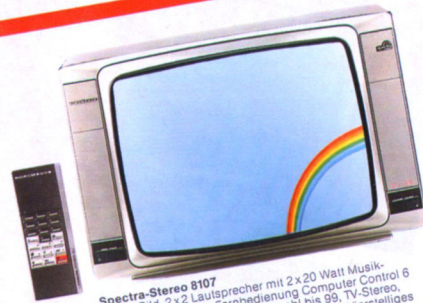

EXCLUSIV

Spectra-Stereo 8106
70-cm-Rechteck-Bild mit „Black Matrix“ für mehr Brillanz, mehr Kontrast – von Rand zu Rand. 2x2 Lautsprecher mit 2x20 Watt Musikleistung. Universelle Fernbedienung Computer Control 6 für 39 Programme, Kanal-Direktwahl bis 99, TV-Stereo, Bildschirmtext, Videotext, Gerätesperre u. a. Vierstelliges Dialog-Display, Euro-AV-Buchse für diverse TV- und Videoangebote u. a. 4 Ausführungen: schiefermetallisch, bronzedunkel, diamantweiß oder saphirsilber.
Maße: 795 x 527 x 487 mm (B x H x T).

BARPREIS
DM 2190.-

Spectra-Stereo 9108
70-cm-Rechteck-Bild mit „Black Matrix“ für mehr Brillanz, mehr Kontrast – von Rand zu Rand. 2x2 Lautsprecher mit 2x20 Watt Musikleistung. Universelle Fernbedienung Computer Control 6 für 39 Programme, Kanal-Direktwahl bis 99, TV-Stereo, Bildschirmtext, Videotext, Gerätesperre u. a. Vierstelliges Dialog-Display, Euro-AV-Buchse für diverse TV- und Videoangebote u. a. Echtholzauflösung: Eiche.
Maße: 830 x 530 x 493 mm (B x H x T).

BARPREIS
DM 2390.-

Spectra Stereo 8106
rubinrot

BARPREIS
DM 2340.-

NEUES
„BLACK MATRIX“
RECHTECK-BILD
FÜR KOMPAKTES
STEREO-TV
IN JEDEM
AMBIENTE
FORTSCHRITTLICH
WIE DIE TECHNIK.
EINFACH KLASSE.

Spectra-Stereo 8107
67-cm-Bild. 2x2 Lautsprecher mit 2x20 Watt Musikleistung. Universelle Fernbedienung Computer Control 6 für 39 Programme, Kanal-Direktwahl bis 99, TV-Stereo, Bildschirmtext, Videotext, Gerätesperre u. a. Vierstelliges Dialog-Display, Euro-AV-Buchse für TV- und Videoangebote u. a. 2 Ausführungen: bronzedunkel oder saphirsilber.
Maße: 780 x 520 x 465 mm (B x H x T).

BARPREIS
DM 1990.-

Spectra-Stereo 8102
56-cm-Bild. 2x2 Lautsprecher mit 2x20 Watt Musikleistung. Universelle Fernbedienung Computer Control 6 für 39 Programme, Kanal-Direktwahl bis 99, TV-Stereo, Bildschirmtext, Videotext, Gerätesperre u. a. Vierstelliges Dialog-Display, Euro-AV-Buchse für TV- und Videoangebote u. a. 2 Ausführungen: bronzedunkel oder saphirsilber.
Maße: 690 x 456 x 422 mm (B x H x T).