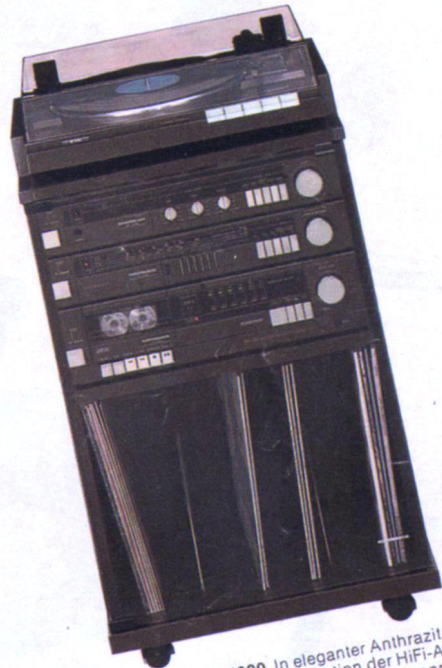

HiFi-Rack HR 1000. In eleganter Anthrazit-Ausführung. Für die souveräne Präsentation der HiFi-Anlagen 1263 und 1006 in jedem Ambiente. Die Komponenten und Schallplatten sind durch eine Rauchgläser hervorragend geschützt. Stabile Rollen ermöglichen eine variable Platzierung. Maße: 485x775x395 mm (B x H x T).