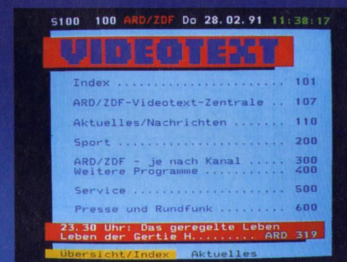

TOP-Videotext-Decoder

Der serienmäßig integrierte TOP-Videotext-Decoder ermöglicht die schnelle Nutzung des Videotext-Dienstes TOP. Und zwar über den Farbtasten-Tip der Fernbedienung.