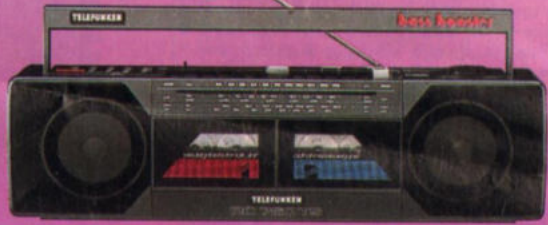

RADIO-RECORDER RC 760 TS
2x8 Watt Spitzenleistung • Zuschaltbarer 16 Watt Baß-Booster • 4-Band-
Equalizer • UKW, MW, LW, KW • Doppel-Laufwerk • High-Speed-Dubbing
• B/H/T: 54x15x15 cm • 3,8 kg **199,-**