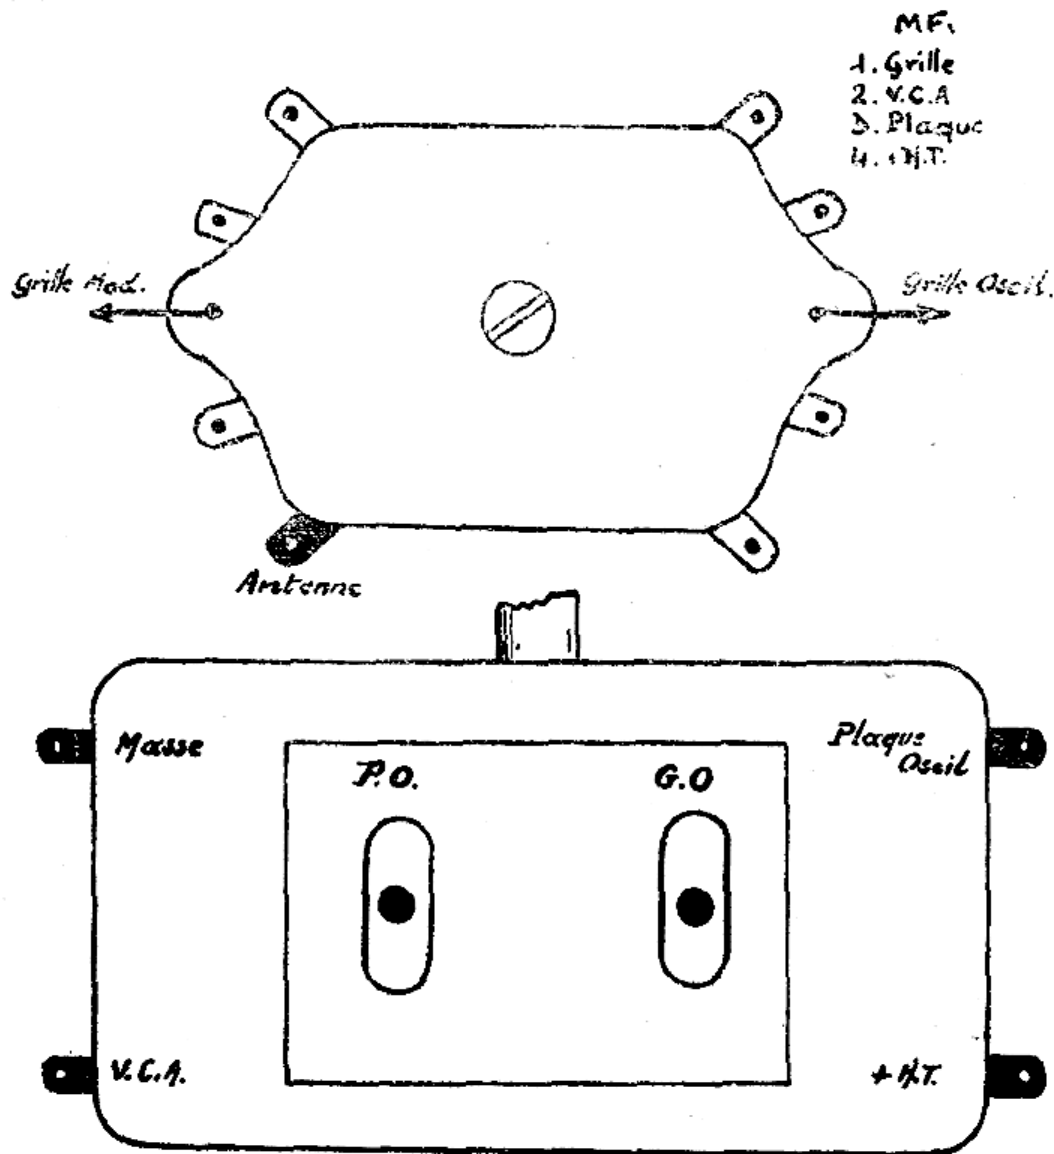

FEROTEX - Bloc B 44

A C R

Couleurs Conventiionnelles pour le branchement
 des Blocs A.C.R. :

Antenne.....	Sans couleur.	Masse.....	vert
Grille Oscillatrice.....	Jaune.	V.C.A.....	Bleu
Plaque Oscillatrice.....	Noir.	Grille Modulatrice.....	Orange

• H.T. : Rouge