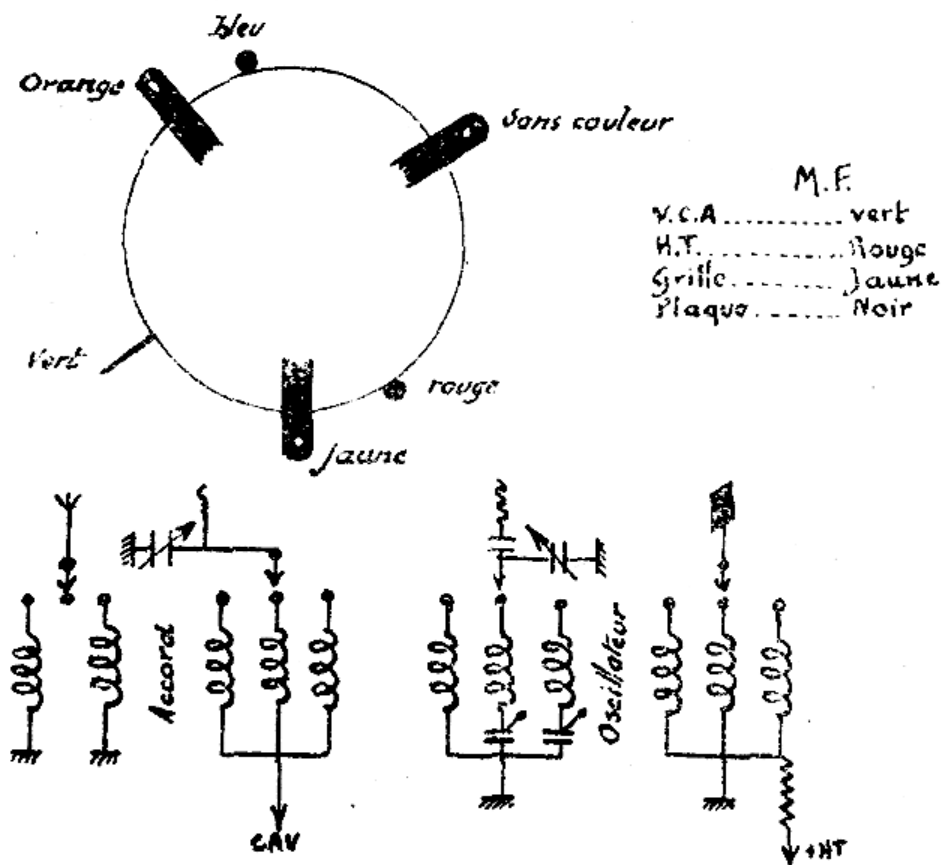

FEROTEX - Bloc B 44

A C R

Couleurs Conventiionnelles pour le branchement
 des Blocs A.C.R. :

Antenne.....	Sans couleur.	Masse.....	vert
Grille Oscillatrice.....	Jaune.	V.C.A.....	Bleu
Plaque Oscillatrice.....	Noir.	Grille Modulatrice.....	Orange

• H.T. : Rouge