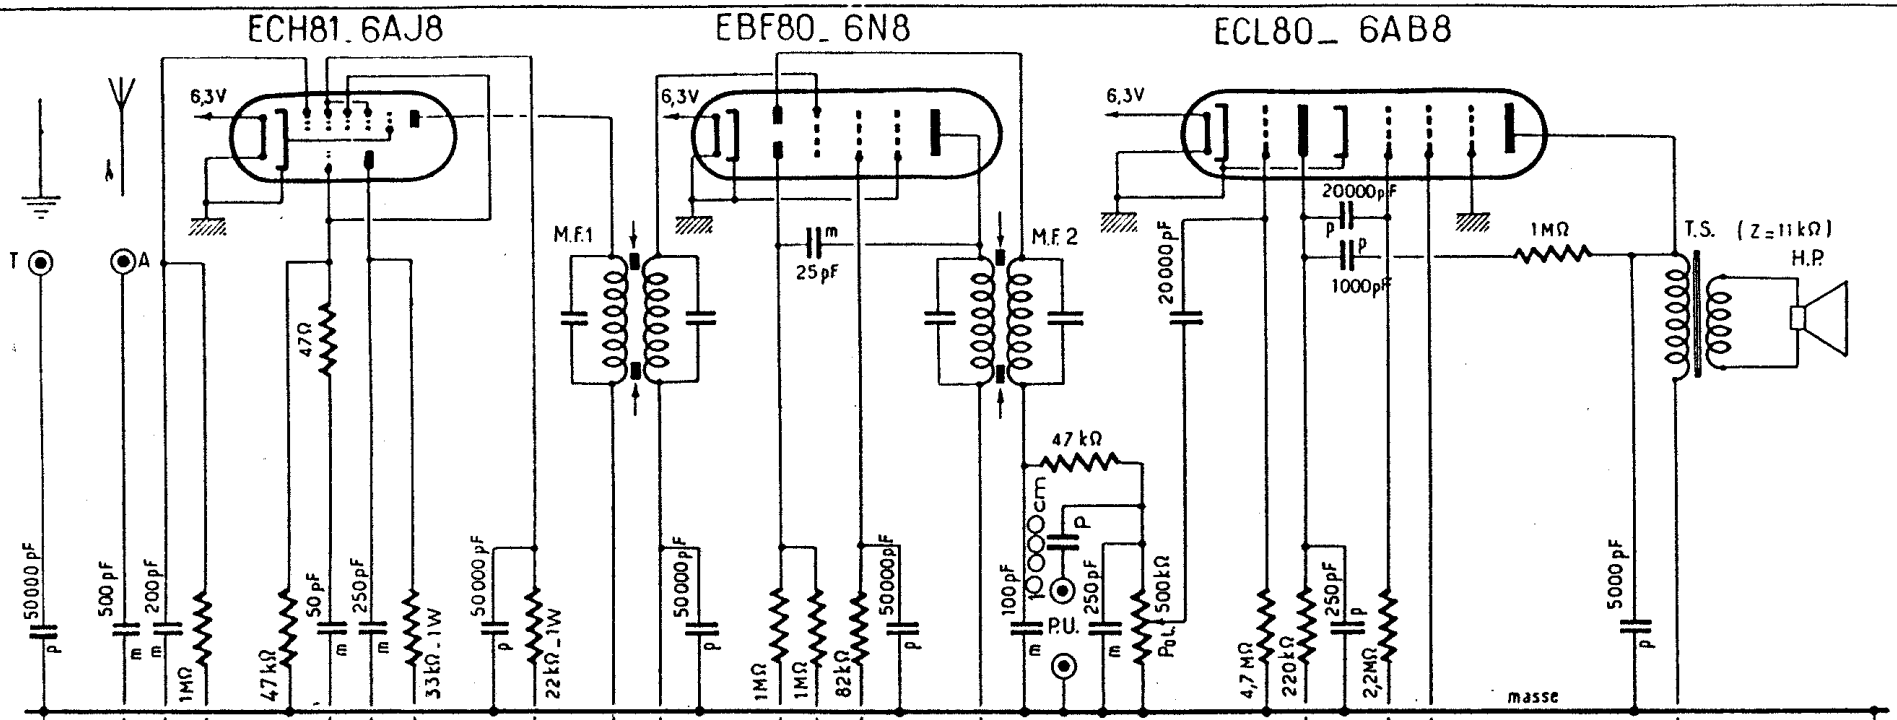

SAUF SPECIFICATION
TOUTES LES RÉSISTANCES
SONT DE 1/2 WATTS

CONDENSATEURS :
= mica
= papier