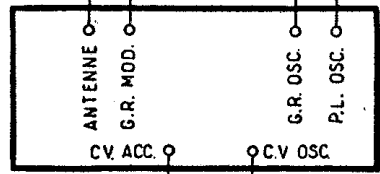

SAUF SPECIFICATION
TOUTES LES RÉSISTANCES
SONT DE 1/2 WATTS

CONDENSATEURS :
= mica
= papier