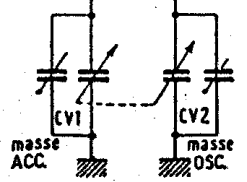

PRÉSENTATION 154 X 2

Dimensions : 265 x 165 x 180 mm.
Couleur marron, bordeaux, uni ou marbre..... 1.720
Le coffret en ivoire. Supplément de prix..... 425

PRÉSENTATION CASTOR X 140

Dimensions : 310 x 215 x 145 mm.
Noyer verni, décor marron, vert ou gainé serpent. Complète..... 2.820

TOUS NOS ENSEMBLES
sont fournis
**MONTAGE MÉCANIQUE
EFFECTUÉ**

(sans supplément de prix)

Pour tout ensemble complet,
ALIGNEMENT GRATUIT

dans nos ateliers.

SAUF SPECIFICATION
TOUTES LES RÉSISTANCES
SONT DE 1/2 WATTS