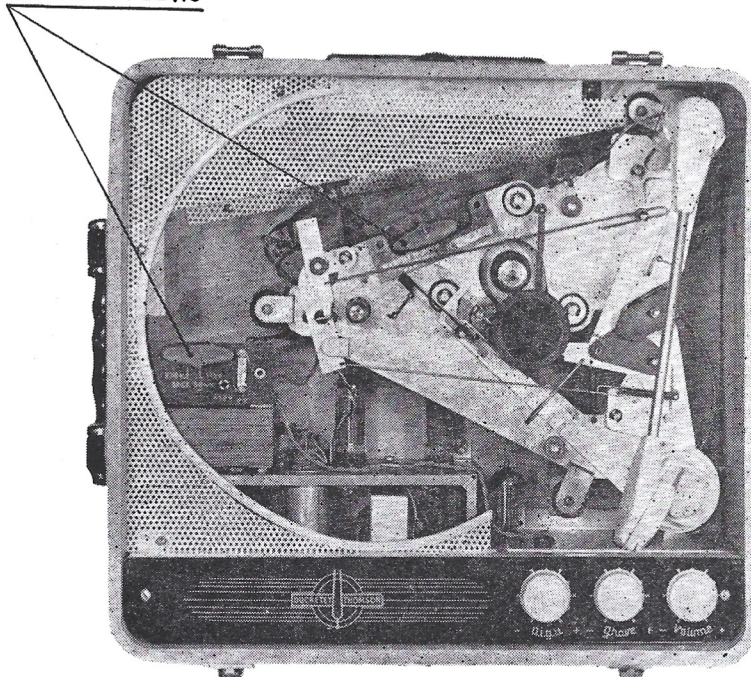

NUMÉROS DE MAGASIN DES PRINCIPALES PIÈCES

E. 624

Bouton	27.365
Bouchon mâle, câble HP.....	109.168
— répartiteur de tension	26.949
Cellule de lecture P. U. "Saphir-normale" (1 saphir 78 - 1 saphir microsillon) ...	74.099
— — "Diamant" (1 saphir 78 - 1 diamant microsillon	74.782
Cordon alimentation	109.155
Fusible 1 ampère	106.787
Grille dessus avant	27.375
— — arrière.....	27.374
— intérieure arrière	31.127
— du haut-parleur	27.376
Haut-parleur	31.121
Panneau enjoliveur	41.388
Prise H.P. miniature femelle	109.167
Ressort de bouton	18.780
Transfo alimentation	74.684
— de sortie	74.692
Valise (préciser teintes).....	6.563
Vis cruciforme	109.158
— de 4 fixation H.P.	109.169
Volet arrière équipé	109.137

RÉPARTITEURS

Fig. 1