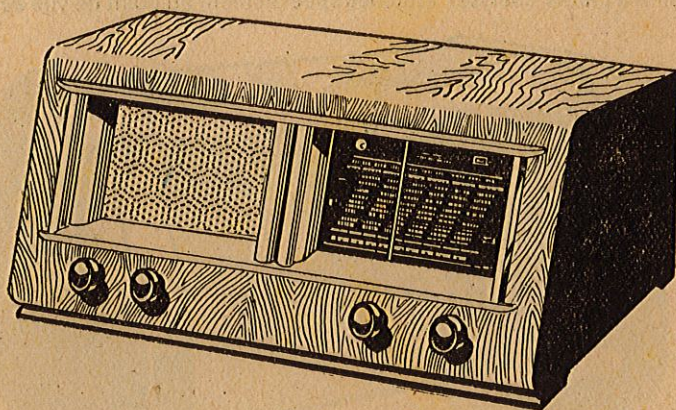

PRIX (Taxes comprises) : Frs **27900**

Modèle réclame

" LE MESSENGER VI "

LE RÉCEPTEUR CONFORTABLE

Super Toutes Ondes - 6 Lampes - Œil magique

Toutes les stations européennes et les ondes courtes reçues confortablement, stabilité parfaite, sensibilité et sélectivité poussées, œil magique pour réglage visuel.

- Grand Cadran verre lumineux, aiguille à déplacement latéral, signalisations pour les O. C., P. O., G. O., P. U.
- Contrôle de tonalité.
- Antifading efficace.
- Diffuseur électrodynamique grand modèle 21 cm renforcé.
- 6 lampes à caractéristiques américaines.
- Œil magique pour réglage visuel.
- Prise Pick-up.
- Transfo avec fusible pour courant alternatif 110/130 - 220/250 volts.
- Ebénisterie ronce de noyer.
- Dimensions : 60 x 33 x 27 cm.