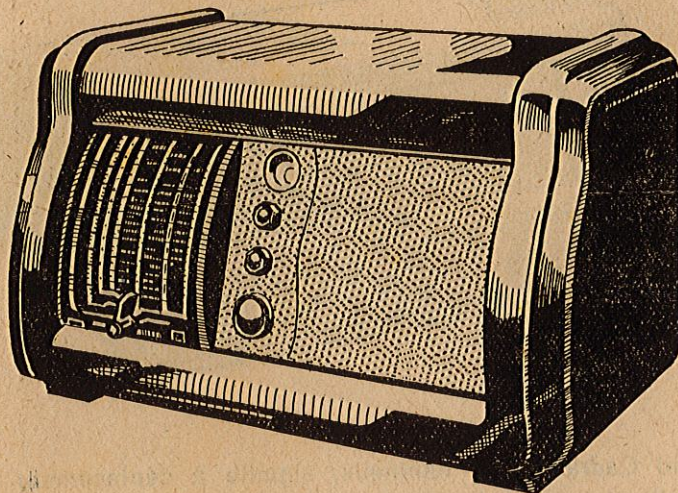

"RADIO-STAR" (Grand modèle)

LE POSTE DE L'ÉLITE

Le RÉCEPTEUR qui a étonné l'AMÉRIQUE
5 GAMMES D'ONDES 16 - 2.000 MÈTRES. 3 bandes O.C. étalées, tone contrôle par contre-réaction variable.

Le nouveau modèle **RADIO-STAR** de présentation luxueuse et inédite se classe en tête de la production française par sa technique supérieure, sa musicalité et sensibilité remarquables.

Bobinages étudiés particulièrement pour la réception des ONDES COURTES étalées sur 3 BANDES. RÉCEPTION STABLE, sensibilité extraordinaire permettant de capter facilement les émetteurs Américains, Australiens, Canadiens, Moscou, etc...

Ébénisterie à parois épaisses étudiées spécialement au point de vue acoustique.

- Superhétérodyne 6 LAMPES multiples.
- Œil magique pour contrôle visuel.
- Cadran spécial bombé à grande visibilité, lumineux, incassable.
- Haut-parleur spécial électrodynamique à grande puissance.
- Antifading énergique sur toutes les bandes.
- Tone contrôle pour contre-réaction variable.
- 5 Gammes d'Ondes dont 3 pour les O.C. à bandes étalées.
- Présentation inédite de haut luxe en coffret à parois épaisses.
- Prise pick-up,
- Dimensions 51 x 30 x 28 cm. - 2 Modèles. Un pour courant alternatif 25 et 50 P. - 110 - 250 volts et le deuxième pour tous courants continu et alternatif 110 - 130 et 220 volts. 240 volts sur demande.

PRIX (Taxes comprises) : Frs **27900**