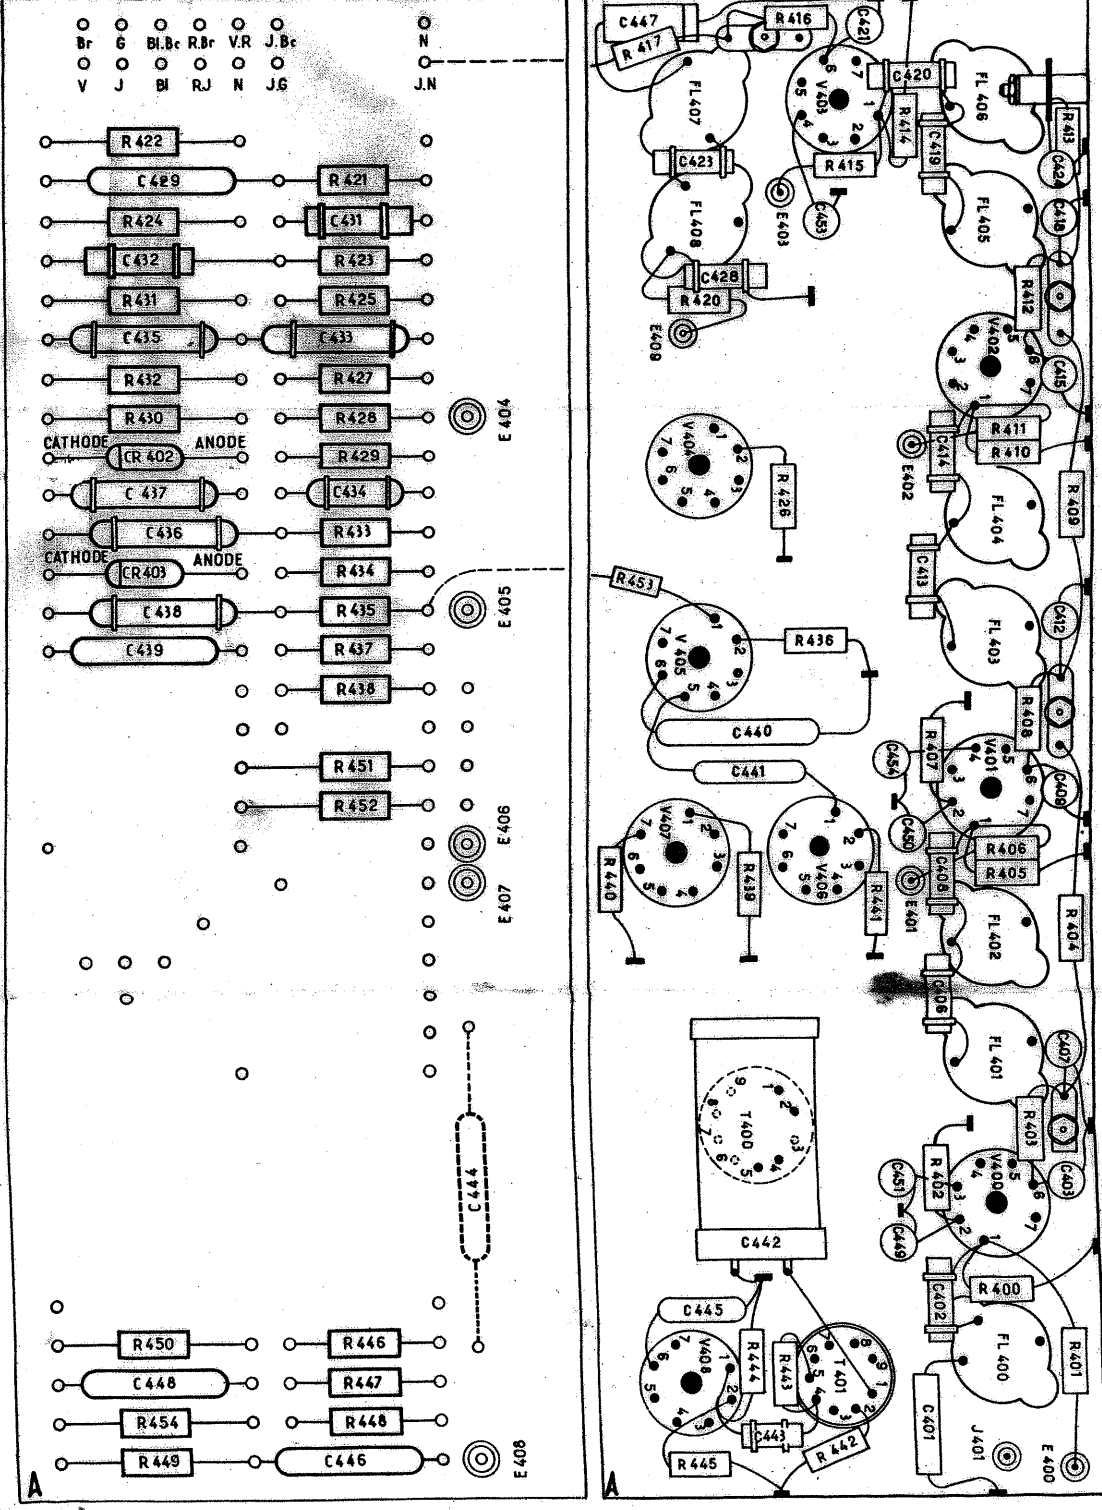

REPERAGE DES ELEMENTS DE L'EMETTEUR - RECEPTEUR ER 56 A

CHASSIS HF-ER

CHASSIS MF-BF

CHASSIS OSCILLATEUR INTERPOLATEUR

O O O O O O N
Br G Bl.Br R.Br V.R J.Br
V J Bl RJ N JG J.N