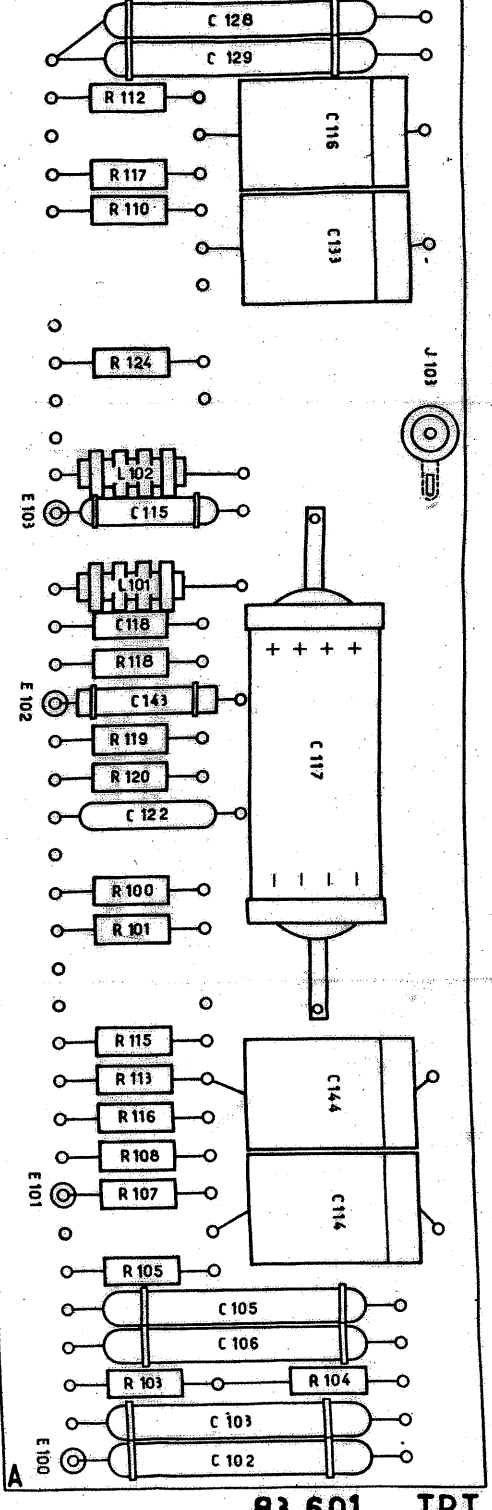

REPERAGE DES ELEMENTS DE L'EMETTEUR - RECEPTEUR ER 56 A

CHASSIS HF-ER

CHASSIS MF-BF

CHASSIS OSCILLATEUR INTERPOLATEUR

O O O O O O N
Br G Bl.Br R.Br V.R J.Br
V J Bl RJ N JG J.N