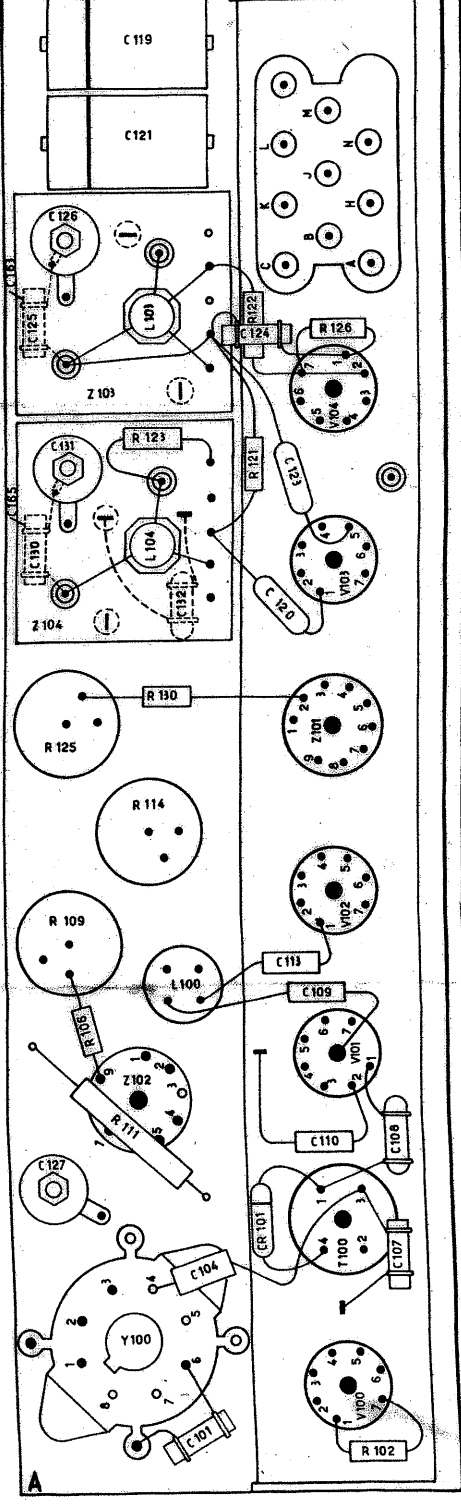

REPERAGE DES ELEMENTS DE L'EMETTEUR - RECEPTEUR ER 56 A

CHASSIS HF-ER

CHASSIS MF-BF

CHASSIS OSCILLATEUR INTERPOLATEUR

O O O O O O N
Br G Bl.Br R.Br V.R J.Br
V J Bl RJ N JG J.N