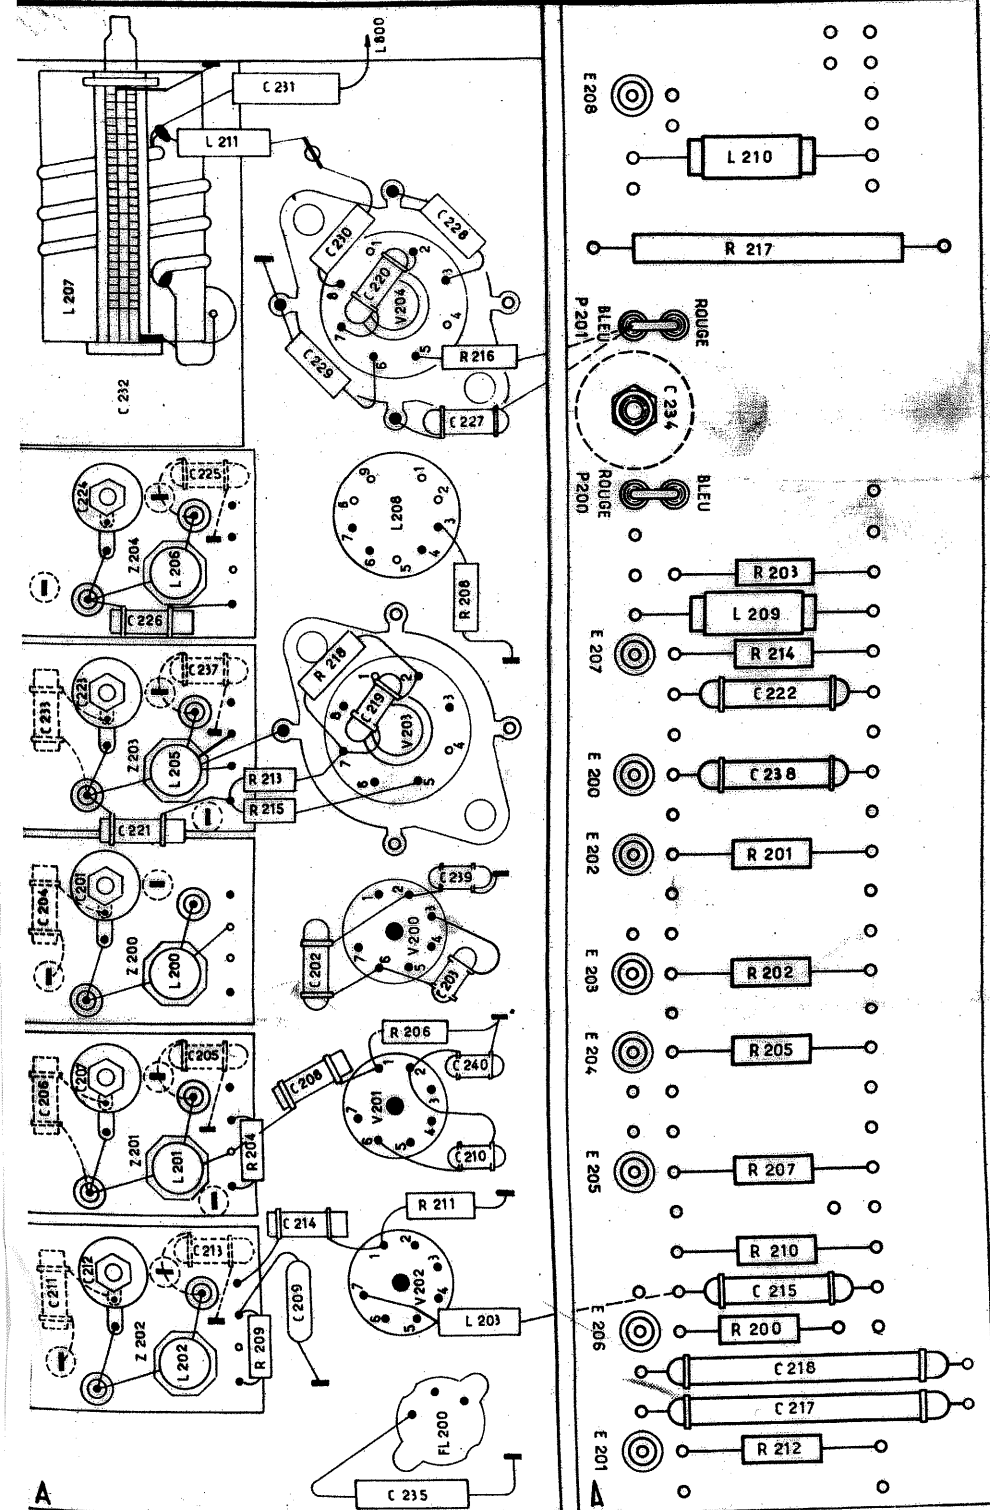

REPERAGE DES ELEMENTS DE L'EMETTEUR - RECEPTEUR ER 56 A

CHASSIS HF-ER

CHASSIS MF-BF

CHASSIS OSCILLATEUR INTERPOLATEUR

O O O O O O N
Br G Bl.Br R.Br V.R J.Br
V J Bl RJ N JG J.N