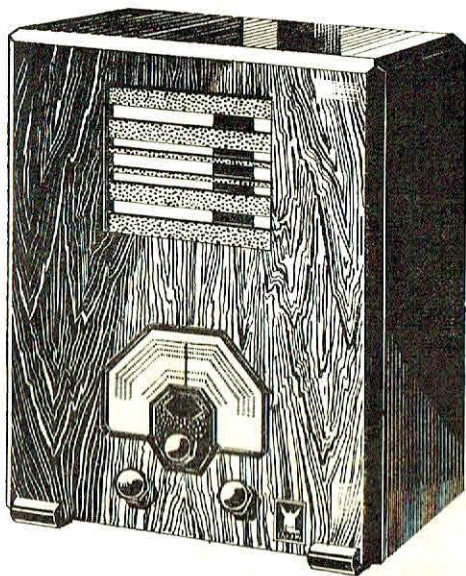

GALLEX 634

Super 5 lampes ⚡ Alternatif ⚡ Gammes : petites Ondes, grandes Ondes ⚡ Lecture directe par cadran lumineux en noms de stations et longueurs d'ondes ⚡ Prise Pick-up ⚡ Haut-Parleur électrodynamique ⚡ Pureté ⚡ Sensibilité ⚡ Ebénisterie noyer ⚡ Barres chromées.

Hauteur 48 c/m ⚡ Largeur 38 c/m ⚡ Profondeur 26 c/m

PRIX : 995 FRANCS