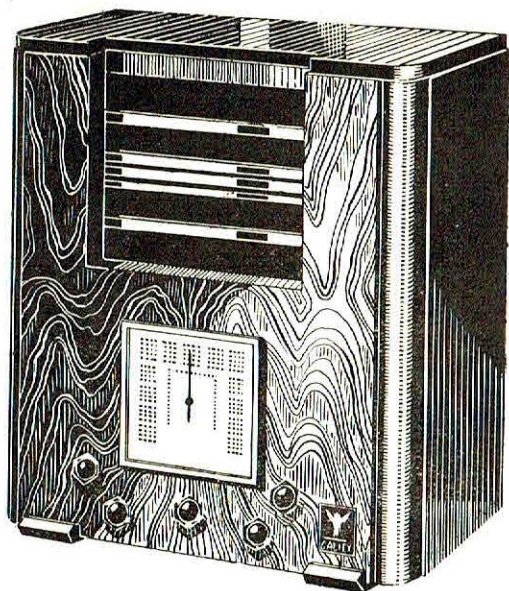

Hauteur 48 c/m ⚡ Largeur 38 c/m ⚡ Profondeur 26 c/m

PRIX : 995 FRANCS

GALLEX 635

Super 5 lampes à fonctions multiples ✂ Alternatif ✂ Com-
mutateur 4 positions ✂ Ondes courtes petites Ondes, grandes
Ondes ✂ Cadran lumineux à lecture directe en noms de stations
et longueurs d'ondes ✂ Prise pick-up ✂ Haut-Parleur électro-
dynamique ✂ Appareil très sensible et très musical ✂ Sélectif
et anti-fading ✂ Ebénisterie noyer.

Hauteur 50 c/m ✂ Largeur 42 c/m ✂ Profondeur 28 c/m

PRIX : 1.375 FRANCS

GALLEX 635 L

Super 5 lampes à fonctions multiples ✂ Alternatif ✂ Com-
mutateur 4 positions ✂ Ondes courtes, petites Ondes, grandes
Ondes ✂ Cadran lumineux ✂ Lecture directe en noms de sta-
tions et longueurs d'ondes du type Avion, avec différentes couleurs
pour les différentes gammes d'ondes ✂ Prise Pick-up ✂ Poste
de haute précision ✂ Anti-fading efficace ✂ Stabilité parfaite
✂ Très sélectif et très musical ✂ Tonalité progressive ✂
Commande de sensibilité ✂ Haut-parleur électrodynamique ✂
Ebénisterie noyer ✂ Barres métal chromé.

Hauteur 50 c/m ✂ Largeur 42 c/m ✂ Profondeur 28 c/m

PRIX : 1.590 FRANCS

GALLEX 636

Super 6 lampes à fonctions multiples ∩ Alternatif ∩
Commutateur 4 positions ∩ Ondes courtes, petites Ondes, grandes
Ondes ∩ Prise Pick-up ∩ Cadran lumineux ∩ Lecture directe
en noms de stations et longueurs d'ondes du type Avion, avec
différentes couleurs pour les différentes gammes d'ondes ∩ Poste
de haute précision ∩ Sensibilité et Sélectivité exceptionnelles ∩
Musicalité hors pair ∩ Anti-fading absolu ∩ Tonalité progres-
sive ∩ Commande de sensibilité ∩ Haut-Parleur électrodyna-
mique ∩ Ebénisterie du plus joli effet.