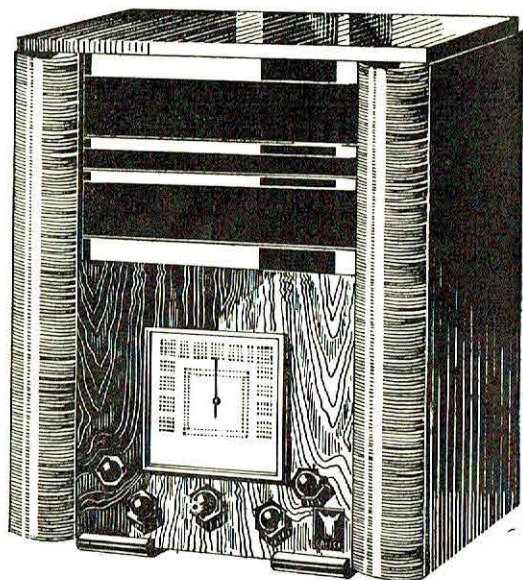

Hauteur 48 c/m ⚡ Largeur 38 c/m ⚡ Profondeur 26 c/m

PRIX : 995 FRANCS

GALLEX 635

Super 5 lampes à fonctions multiples ✂ Alternatif ✂ Com-
mutateur 4 positions ✂ Ondes courtes petites Ondes, grandes
Ondes ✂ Cadran lumineux à lecture directe en noms de stations
et longueurs d'ondes ✂ Prise pick-up ✂ Haut-Parleur électro-
dynamique ✂ Appareil très sensible et très musical ✂ Sélectif
et anti-fading ✂ Ebénisterie noyer.

Hauteur 50 c/m ✂ Largeur 42 c/m ✂ Profondeur 28 c/m

PRIX : 1.375 FRANCS

GALLEX 635 L

Super 5 lampes à fonctions multiples ✂ Alternatif ✂ Com-
mutateur 4 positions ✂ Ondes courtes, petites Ondes, grandes
Ondes ✂ Cadran lumineux ✂ Lecture directe en noms de sta-
tions et longueurs d'ondes du type Avion, avec différentes couleurs
pour les différentes gammes d'ondes ✂ Prise Pick-up ✂ Poste
de haute précision ✂ Anti-fading efficace ✂ Stabilité parfaite
✂ Très sélectif et très musical ✂ Tonalité progressive ✂
Commande de sensibilité ✂ Haut-parleur électrodynamique ✂
Ebénisterie noyer ✂ Barres métal chromé.

Hauteur 50 c/m ✂ Largeur 42 c/m ✂ Profondeur 28 c/m

PRIX : 1.590 FRANCS

GALLEX 636

Super 6 lampes à fonctions multiples ∩ Alternatif ∩
Commutateur 4 positions ∩ Ondes courtes, petites Ondes, grandes
Ondes ∩ Prise Pick-up ∩ Cadran lumineux ∩ Lecture directe
en noms de stations et longueurs d'ondes du type Avion, avec
différentes couleurs pour les différentes gammes d'ondes ∩ Poste
de haute précision ∩ Sensibilité et Sélectivité exceptionnelles ∩
Musicalité hors pair ∩ Anti-fading absolu ∩ Tonalité progres-
sive ∩ Commande de sensibilité ∩ Haut-Parleur électrodyna-
mique ∩ Ebénisterie du plus joli effet.