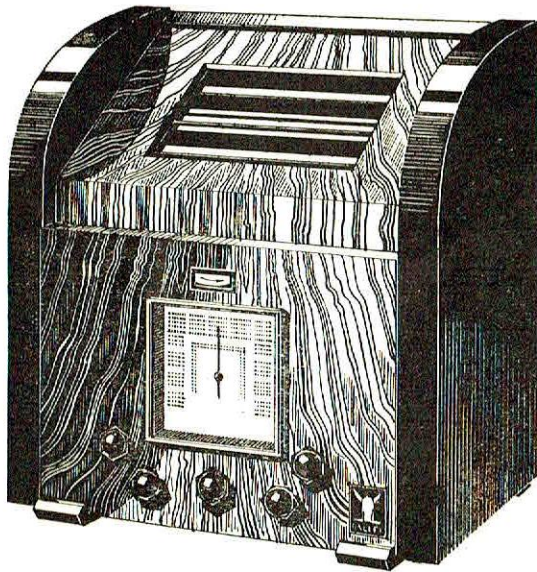

Hauteur 50 c/m ✂ Largeur 42 c/m ✂ Profondeur 28 c/m

PRIX : 1.375 FRANCS

GALLEX 635 L

Super 5 lampes à fonctions multiples ✂ Alternatif ✂ Com-
mutateur 4 positions ✂ Ondes courtes, petites Ondes, grandes
Ondes ✂ Cadran lumineux ✂ Lecture directe en noms de sta-
tions et longueurs d'ondes du type Avion, avec différentes couleurs
pour les différentes gammes d'ondes ✂ Prise Pick-up ✂ Poste
de haute précision ✂ Anti-fading efficace ✂ Stabilité parfaite
✂ Très sélectif et très musical ✂ Tonalité progressive ✂
Commande de sensibilité ✂ Haut-parleur électrodynamique ✂
Ebénisterie noyer ✂ Barres métal chromé.

Hauteur 50 c/m ✂ Largeur 42 c/m ✂ Profondeur 28 c/m

PRIX : 1.590 FRANCS

GALLEX 636

Super 6 lampes à fonctions multiples ∩ Alternatif ∩
Commutateur 4 positions ∩ Ondes courtes, petites Ondes, grandes
Ondes ∩ Prise Pick-up ∩ Cadran lumineux ∩ Lecture directe
en noms de stations et longueurs d'ondes du type Avion, avec
différentes couleurs pour les différentes gammes d'ondes ∩ Poste
de haute précision ∩ Sensibilité et Sélectivité exceptionnelles ∩
Musicalité hors pair ∩ Anti-fading absolu ∩ Tonalité progres-
sive ∩ Commande de sensibilité ∩ Haut-Parleur électrodyna-
mique ∩ Ebénisterie du plus joli effet.

Hauteur 49 c/m ∩ Largeur 42 c/m ∩ Profondeur 26 c/m

PRIX : 1.850 FRANCS

GALLEX 637

Super Push-pull 7 lampes à fonctions multiples ∩ Alternatif ∫
Commutateur 4 positions 19 à 2.000 m. ∩ Prise Pick-up ∫ Cadran
lumineux Full-vision ∩ Double démultiplication automatique avec
plusieurs éclairages pour les différentes plages d'ondes ∩ Très
grande sensibilité ∩ Anti-fading très énergique ∩ Haute qualité
musicale grâce à son montage Push-pull à résistances et son Haut
Parleur spécial ∩ Réglage optique ∫ Ebénisterie moderne de
grand luxe ∩ L'appareil de l'Elite.
Hauteur 49 c/m ∩ Largeur 46 c/m ∩ Profondeur 30 c/m