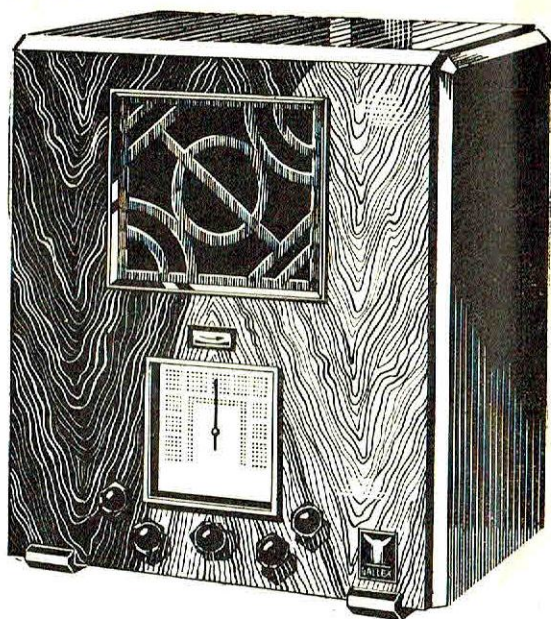

Hauteur 50 c/m ✂ Largeur 42 c/m ✂ Profondeur 28 c/m

PRIX : 1.590 FRANCS

GALLEX 636

Super 6 lampes à fonctions multiples ∩ Alternatif ∩
Commutateur 4 positions ∩ Ondes courtes, petites Ondes, grandes
Ondes ∩ Prise Pick-up ∩ Cadran lumineux ∩ Lecture directe
en noms de stations et longueurs d'ondes du type Avion, avec
différentes couleurs pour les différentes gammes d'ondes ∩ Poste
de haute précision ∩ Sensibilité et Sélectivité exceptionnelles ∩
Musicalité hors pair ∩ Anti-fading absolu ∩ Tonalité progres-
sive ∩ Commande de sensibilité ∩ Haut-Parleur électrodyna-
mique ∩ Ebénisterie du plus joli effet.

Hauteur 49 c/m ∩ Largeur 42 c/m ∩ Profondeur 26 c/m

PRIX : 1.850 FRANCS

GALLEX 637

Super Push-pull 7 lampes à fonctions multiples ∩ Alternatif ∫
Commutateur 4 positions 19 à 2.000 m. ∩ Prise Pick-up ∫ Cadran
lumineux Full-vision ∩ Double démultiplication automatique avec
plusieurs éclairages pour les différentes plages d'ondes ∩ Très
grande sensibilité ∩ Anti-fading très énergique ∩ Haute qualité
musicale grâce à son montage Push-pull à résistances et son Haut
Parleur spécial ∩ Réglage optique ∫ Ebénisterie moderne de
grand luxe ∩ L'appareil de l'Elite.
Hauteur 49 c/m ∩ Largeur 46 c/m ∩ Profondeur 30 c/m

PRIX : 2.300 FRANCS

GALLEX 638

Super Push-pull 8 lampes à fonctions multiples — Alternatif —
Commutateur 4 positions 19 à 2.000 m. — Prise Pick-up — Cadran
lumineux Full-vision — Lecture directe en noms de stations et
longueurs d'ondes — Double démultiplication automatique avec
plusieurs éclairages pour les différentes plages d'ondes — Très
grande sensibilité — Anti-fading total — **Haute fidélité
musicale** — Réglage optique et silencieux — L'appareil de
grand luxe et des Amateurs de belle musique.

Hauteur 53 c/m — Largeur 46 c/m — Profondeur 29 c/m

PRIX : 2.600 FRANCS

L'Indicatif du Succès

*GALLEX, simple et robuste,
joue, parle et chante juste.*

Etablissements "GALLEX"

24, Rue Pasteur

CHATEAUBRIANT (Loire-Inf.)