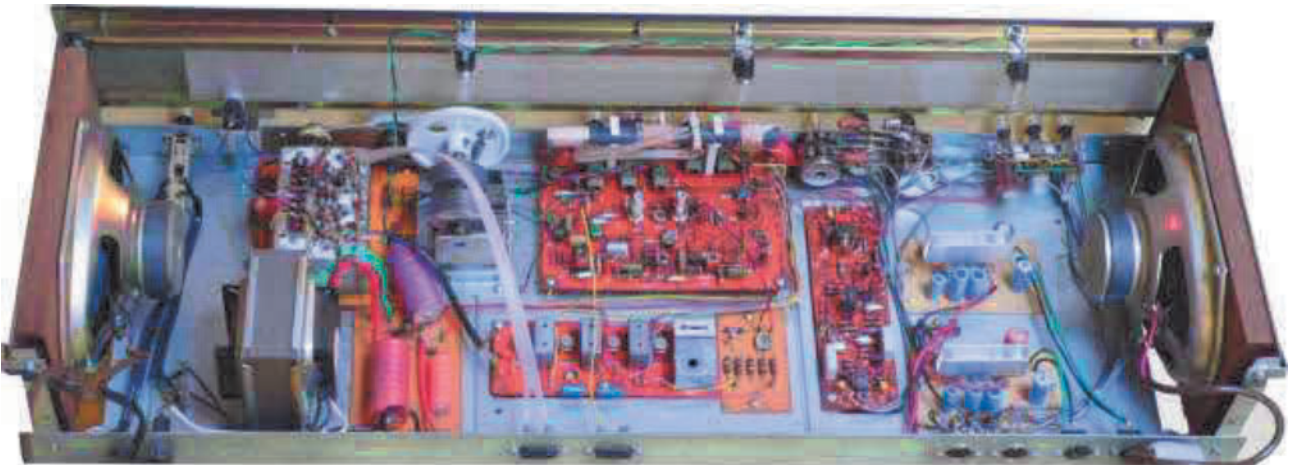

Modello 975

Fronte

Interno

Scheda

Anno: 1974

Gamme di ricezione: OL, OM, FM

Dimensioni: 690 x 250 x 175 mm

Altoparlanti: 2 ellittici

Alimentazione: 220 V CA

Potenza di uscita: 4.5 W

Note: Sintonia a condensatore variabile, modello più recedente della 674 con lievi modifiche allo schema.