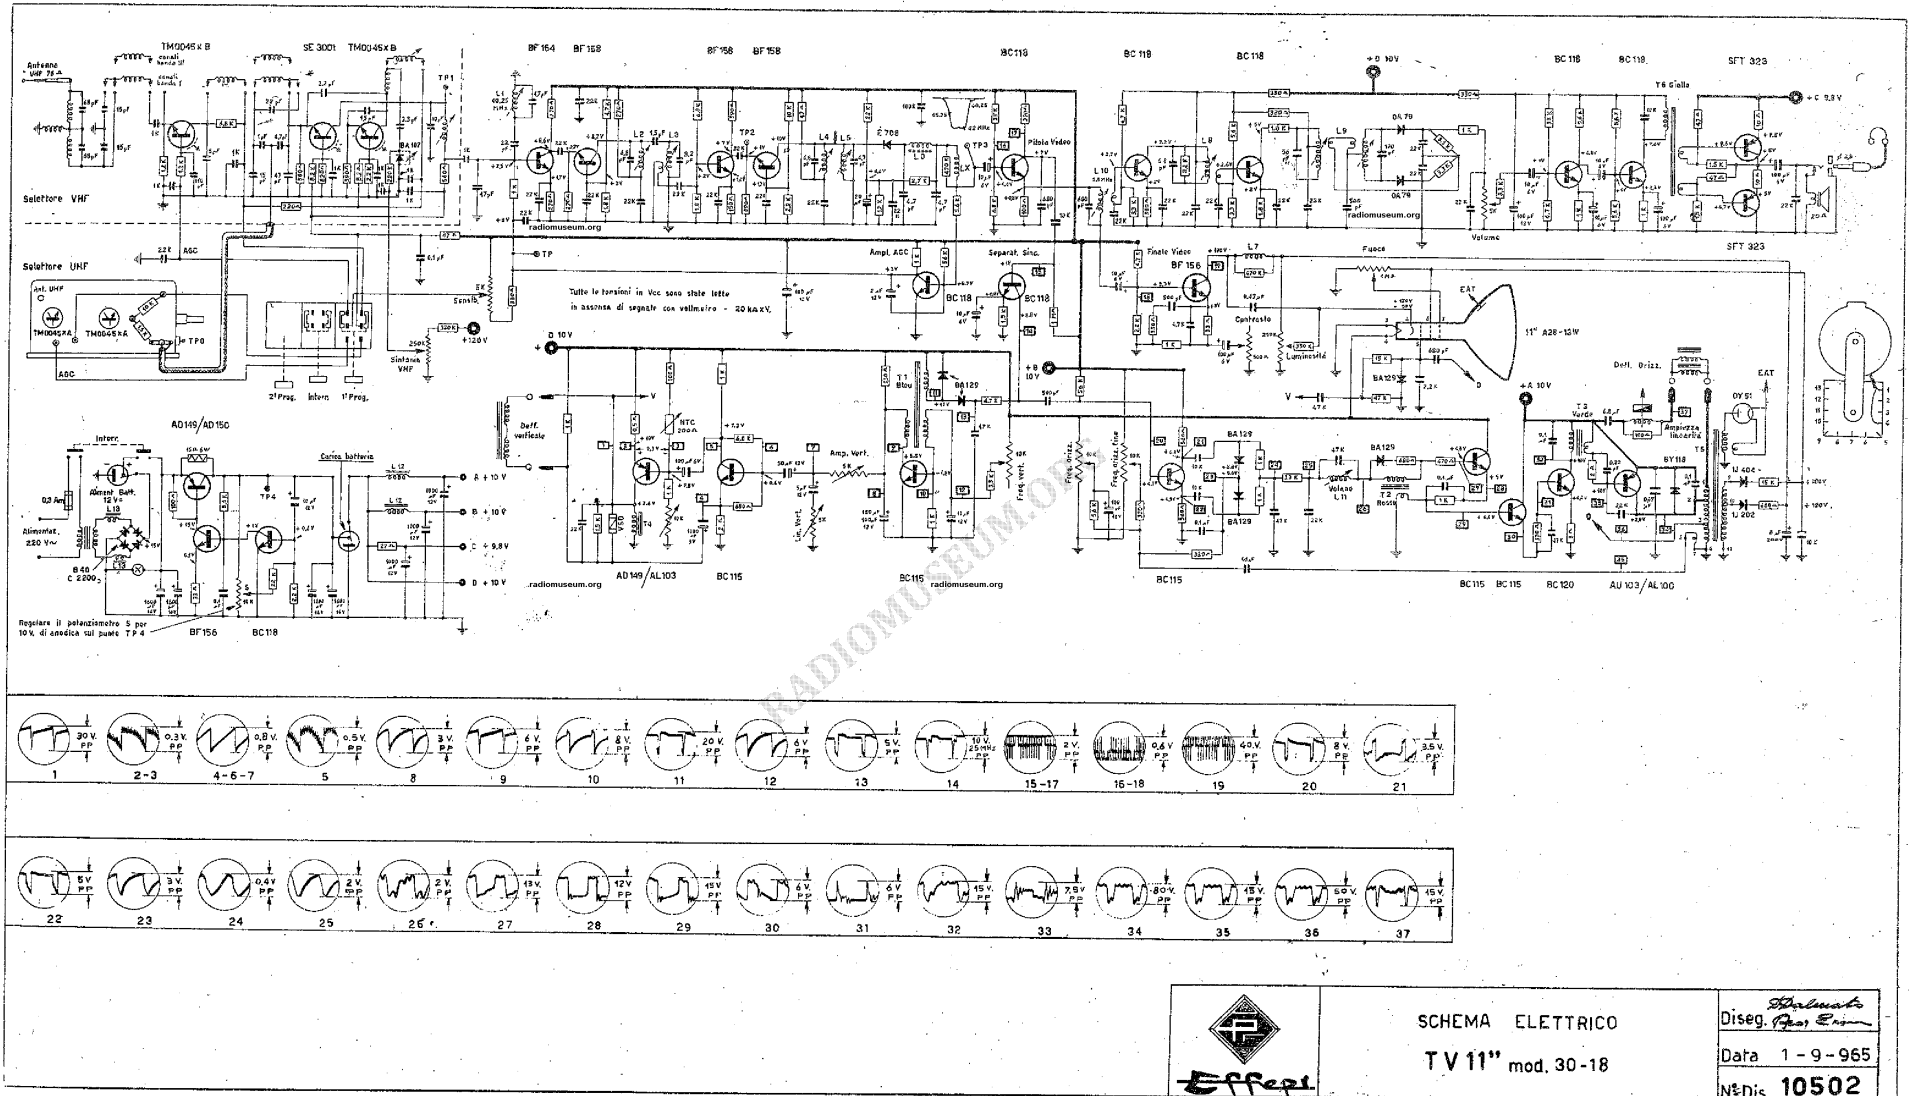

www.benoit.fr

SCHEMA ELETTRICO
TV 11" mod. 30-18

Disegnato
Diseg. *Paolo Enrie*
Data 1-9-965
N° Dis. 10502