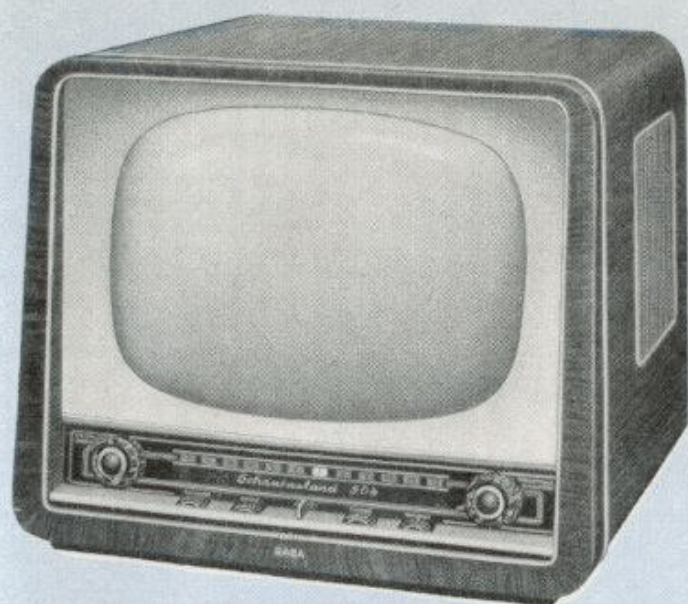

Tischempfänger

Schauinsland T 504

Der neue Empfänger mit dem großen Bild
und besonders günstigen Preis.

DM 728,-

Technische Daten:

43 cm Bildröhre - 17 Röhren (MW43-64, PCC 84, PCF 82, 5x EF 80, PL 83, PABC 80, PL 82, 2 x ECL 80, ECC 82, PL 81, PY 83, EY86), 1 Germaniumgleichrichter, 1 Selen-gleichrichter - 10 Fernseh-Kanäle + 2 Reserve-Kanäle - Cascade-Eingangs-

schaltung mit 240 Ohm symm. - Bild-ZF 38,9 MHz - Selektion 40 bzw. 36 db - Getastete Verstärkungsregelung mit SABA-Arbeitspunkt-Automatik - Übertragung der mittleren Bildhelligkeit und Unabhängigkeit der Helligkeitseinstellung vom Kontrast durch die neue SABA-Arbeitspunkt-Automatik - Hochwertiger Konzertlautsprecher 20 cm $\varnothing$ - Hochglanzpoliertes Edelholzgehäuse 51,2 x 44,8 x 48,4 cm - Gewicht 32 kg - Netzspannung 220 Volt ~ - Leistungsaufnahme 130 Watt - Anschluß für Fernbedienungsteil - Anschluß für zweiten Lautsprecher.

SABA-Fernbedienungsteil

DM 15,-