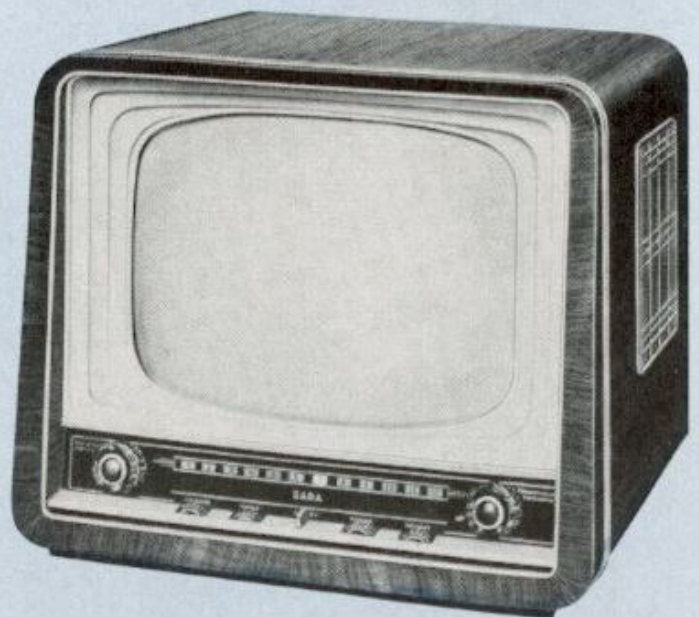

Erst prüfen

sollten Sie, bevor Sie Ihr
gutes Geld ausgeben, um

ein Fernsehgerät zu erwerben, was Sie an Gegenwert erhalten. Gerade beim Fernsehgerät mit seinem relativ hohen Preis ist diese Überlegung besonders wichtig. Ein zukunftssicher konstruiertes Gerät bietet die beste Gewähr dafür daß es den größtmöglichen Gegenwert für den Kaufpreis darstellt. Ein **SABA-Fernsehgerät** verbürgt Ihnen die Erfüllung Ihrer Wünsche auf viele Jahre hinaus, denn es ist ein Meisterstück erstklassiger Präzisionsarbeit – für die Zukunft konstruiert.

... dann kaufen