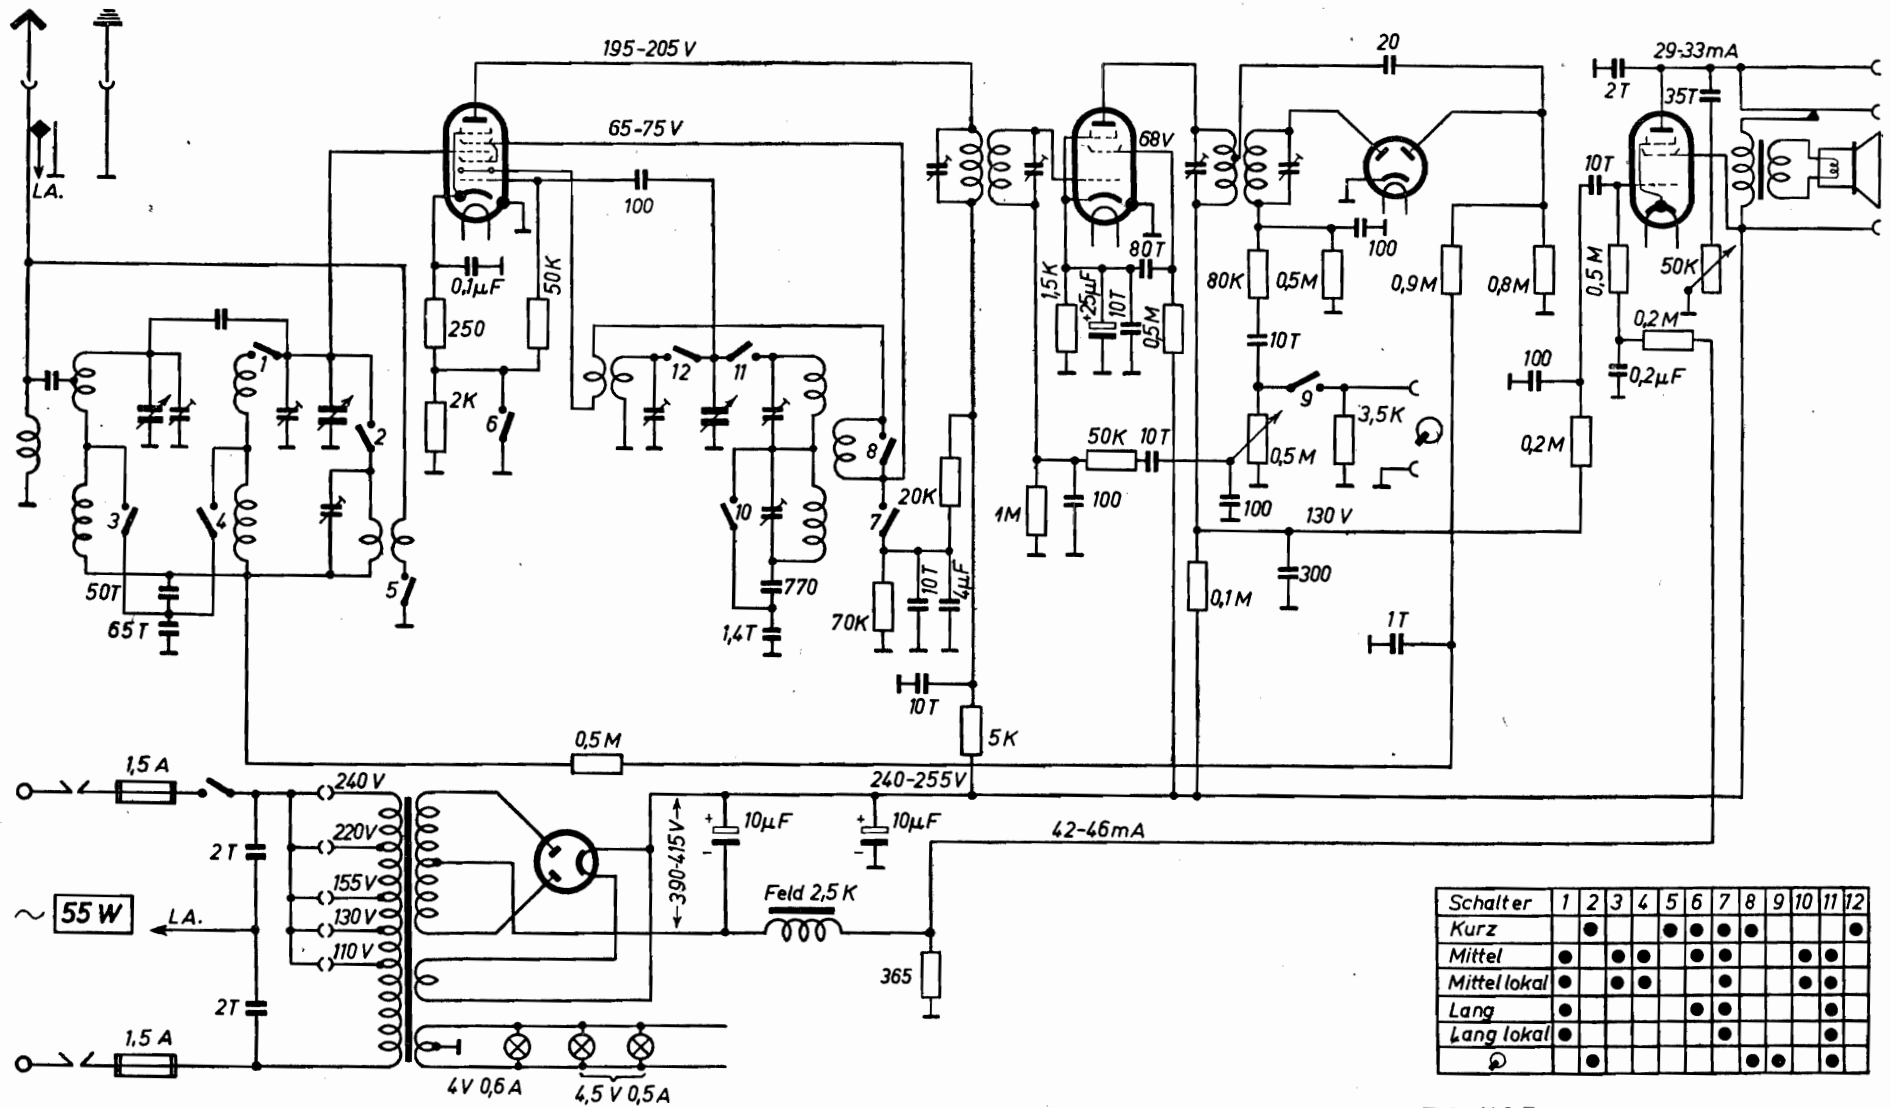

AK 2

AF 7

AB 2

AL 1

Schalter	1	2	3	4	5	6	7	8	9	10	11	12
Kurz		•			•	•	•	•				•
Mittel	•											
Mittel lokal	•		•	•				•			•	•
Lang	•						•					•
Lang lokal	•							•				•
☺		•							•	•	•	

ZF = 128,5 kHz

Minerva Presto W

AZ 1