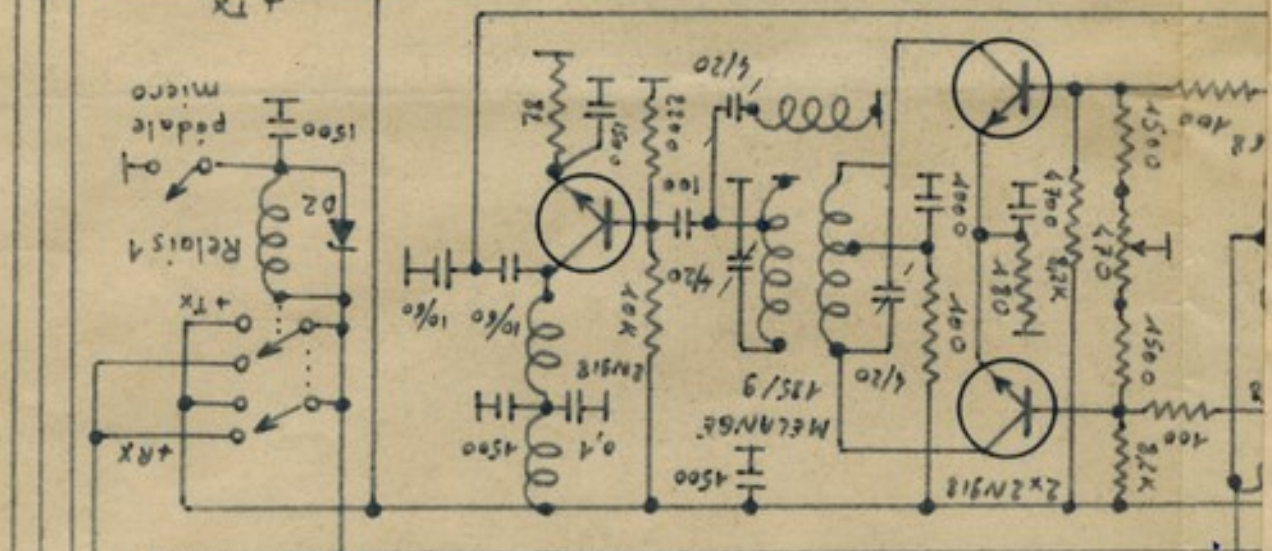

AMPLI LINEAIRE

FM-BLU → AM

EMETTEUR
+ Tx = blanc

VFO COMMUN
+ general = jaune

REC.
+ Rx

$\text{ajustables.} = 10/60$

vers Ant. Rx

pedale micro