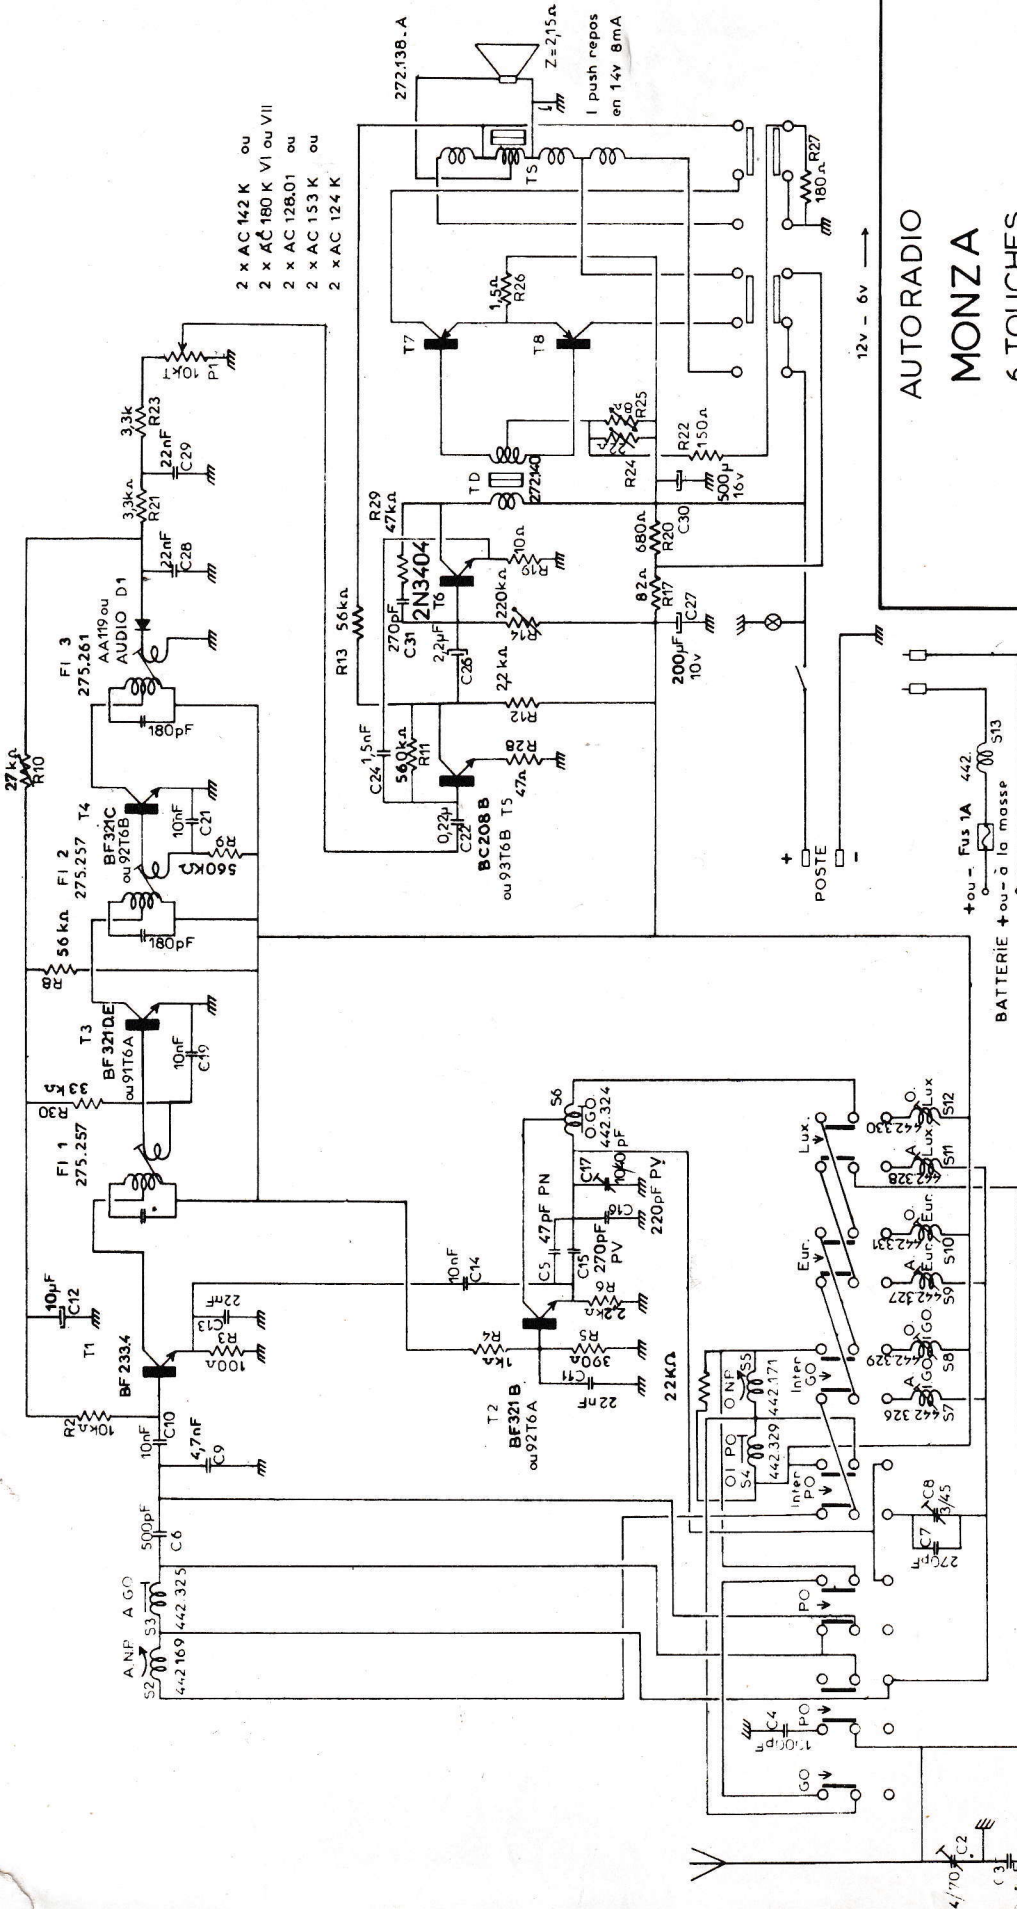

R1 R2 R3 R4 R5 R6 R7 R8 R9 R10 R11 R12 R13 R14 R15 R16 R17 R18 R19 R20 R21 R22 R23 R24 R25 R26 R27

C2 C3 C4 C5 C6 C7 C8 C9 C10 C11 C12 C13 C14 C15 C16 C17 C18 C19 C20 C21 C22 C23 C24 C25 C26 C27 C28 C29 C30 C31 C32 C33 C34 C35 C36 C37 C38 C39 C40

S1 S2 S3 S4 S5 S6 S7 S8 S9 S10 S11 S12 S13 S14 S15 S16 S17 S18 S19 S20 S21 S22 S23 S24 S25 S26 S27 S28 S29 S30 S31 S32 S33 S34 S35 S36 S37 S38 S39 S40

T2 - 92T6A - R6 = 18K  
 T3 - 91T6A - R30 = 56K  
 T4 - 92T6B - R9 = 15M  
 T5 - 93T6B - R11 = 390K

**AUTO RADIO  
 MONZA**

**6 TOUCHES**  
 6-12 volts - plus ou moins à la masse

**S.F.R.T.**

**019 698**