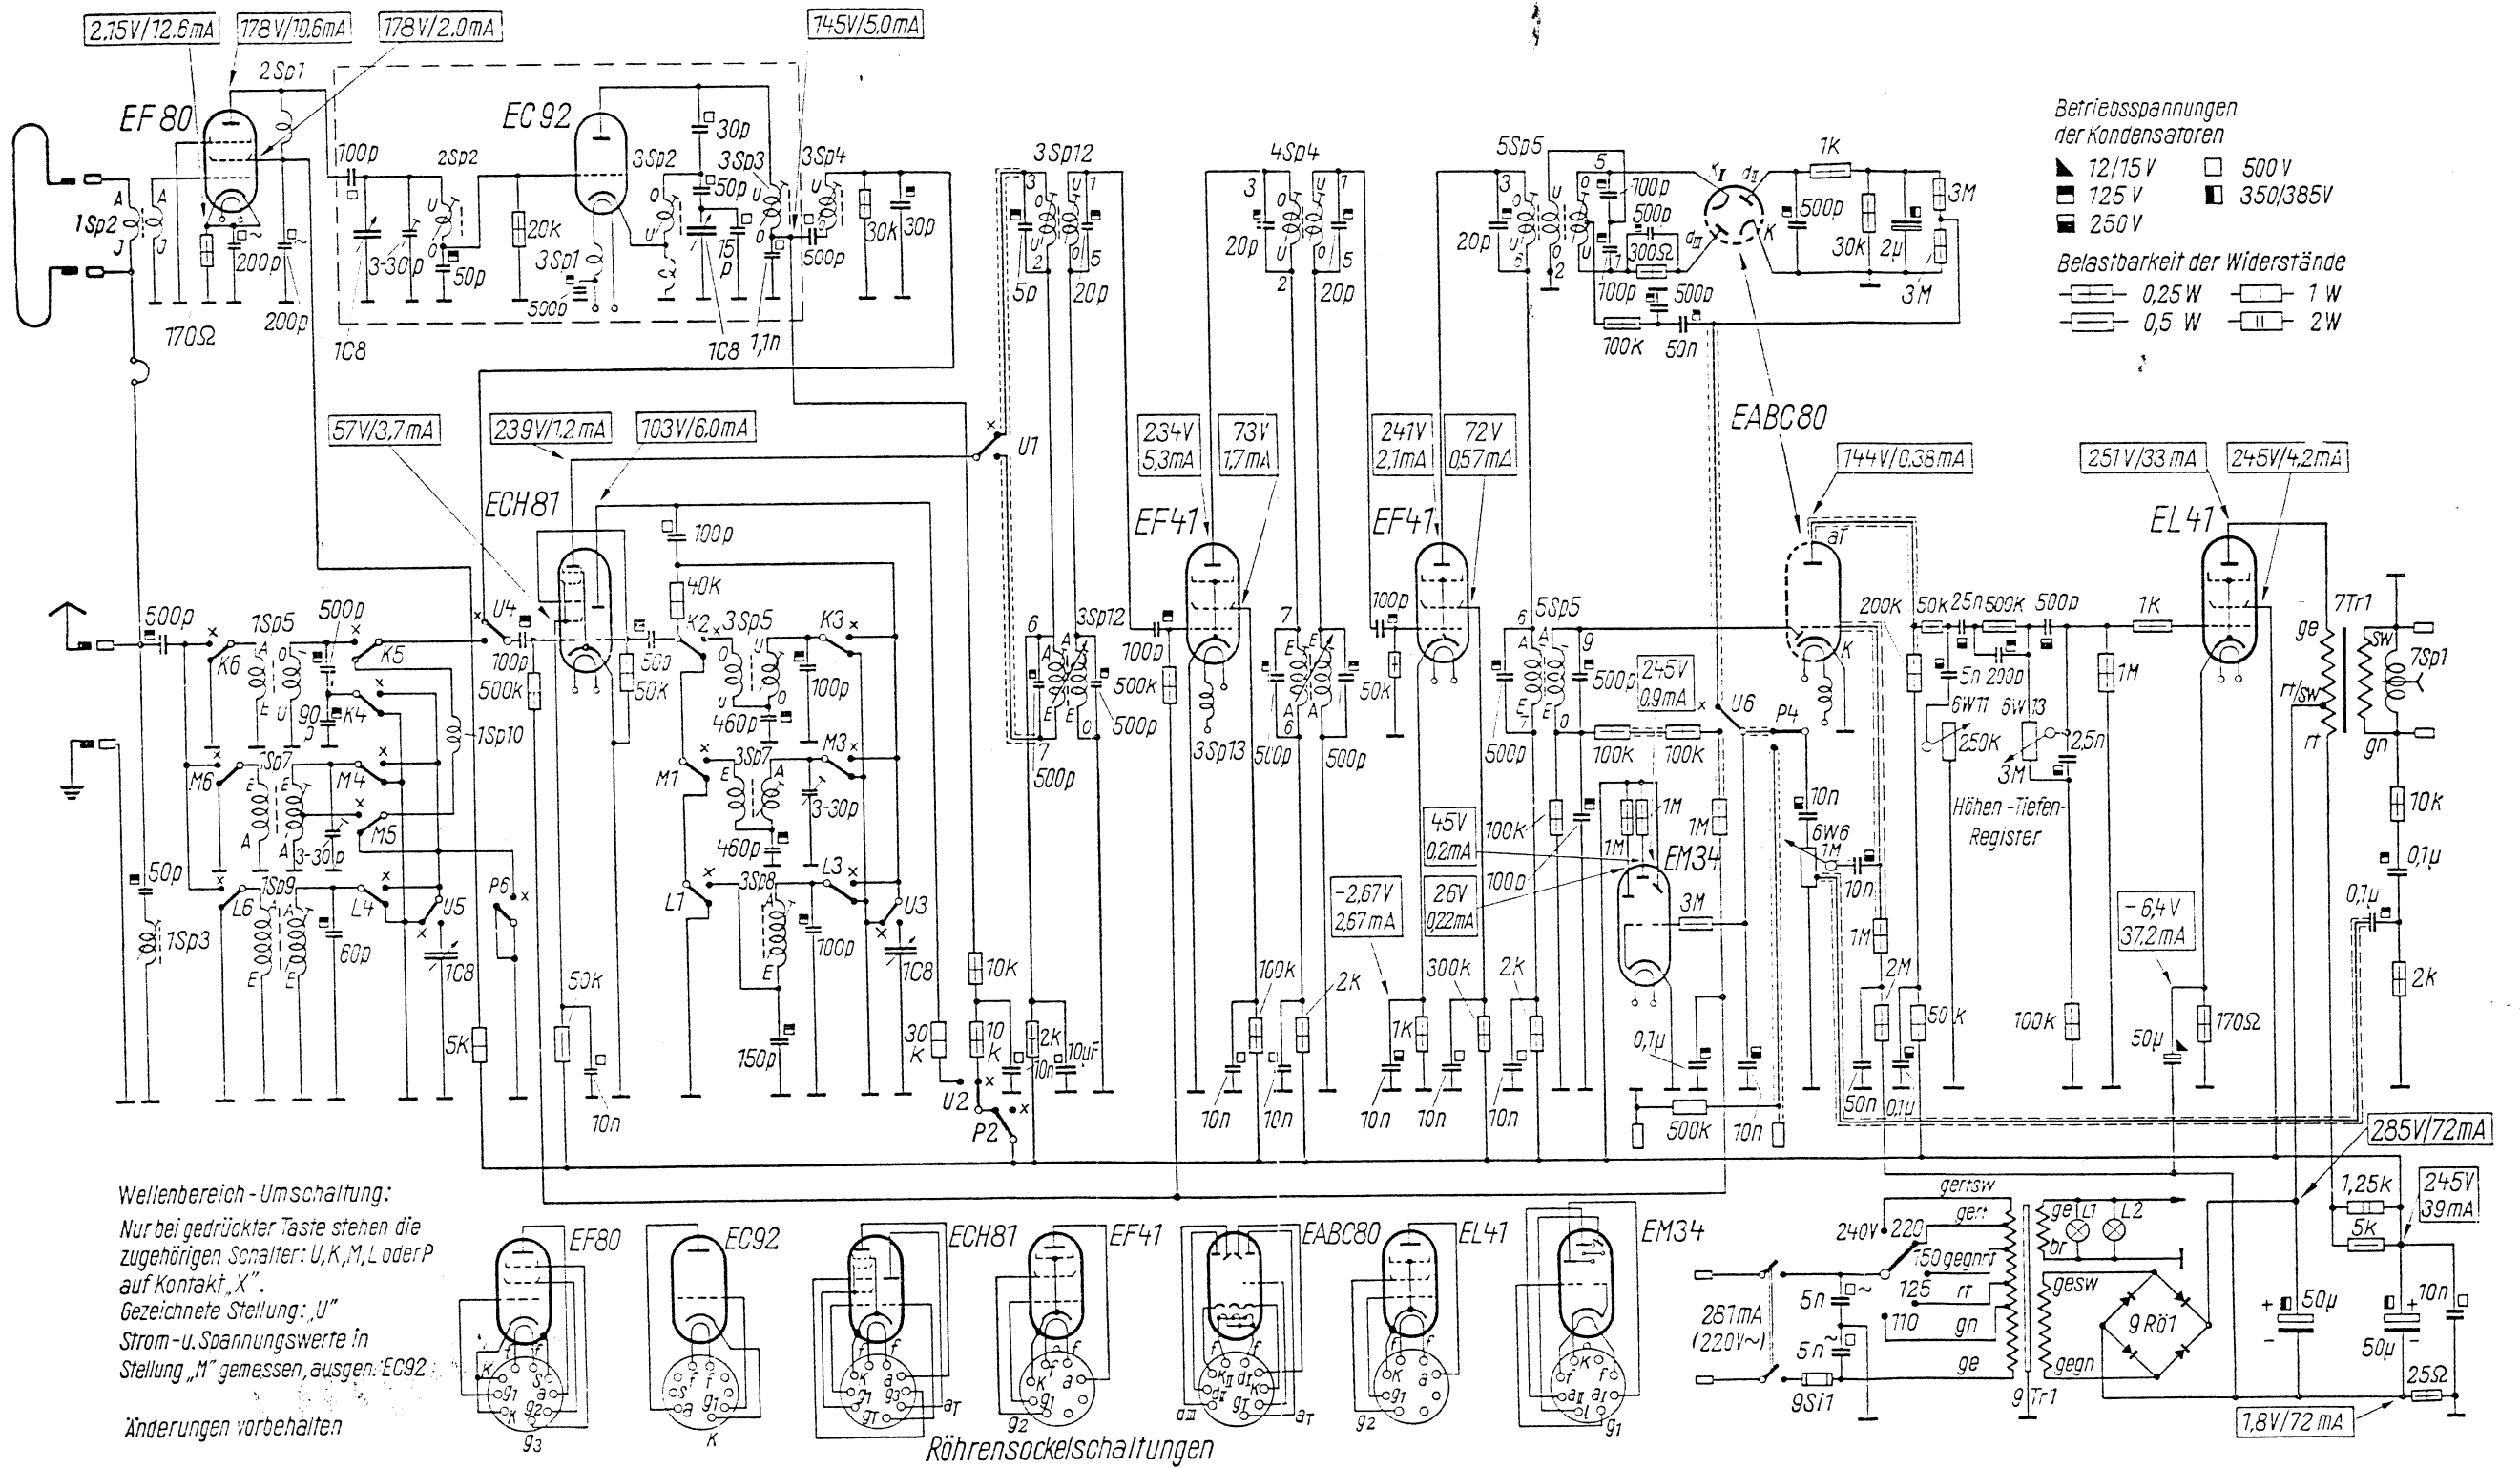

### Seilführung

Zeigerseil

Seilzug für Bandbreitereglung

Original

Vervielfältigung dieser Unterlage sowie Verwertung und Mitteilung ihres Inhaltes sind, soweit nicht ausdrücklich zugestanden, unzulässig. Zuwiderhandlungen sind strafbar und verpflichten zu Schadensersatz (Lit. Urh.-G. UWG/BGB). Alle Rechte für den Fall der Patenterteilung oder GM-Eintragung vorbehalten.

STROMLAUF GROSS-SUPER 53, SH 924 W