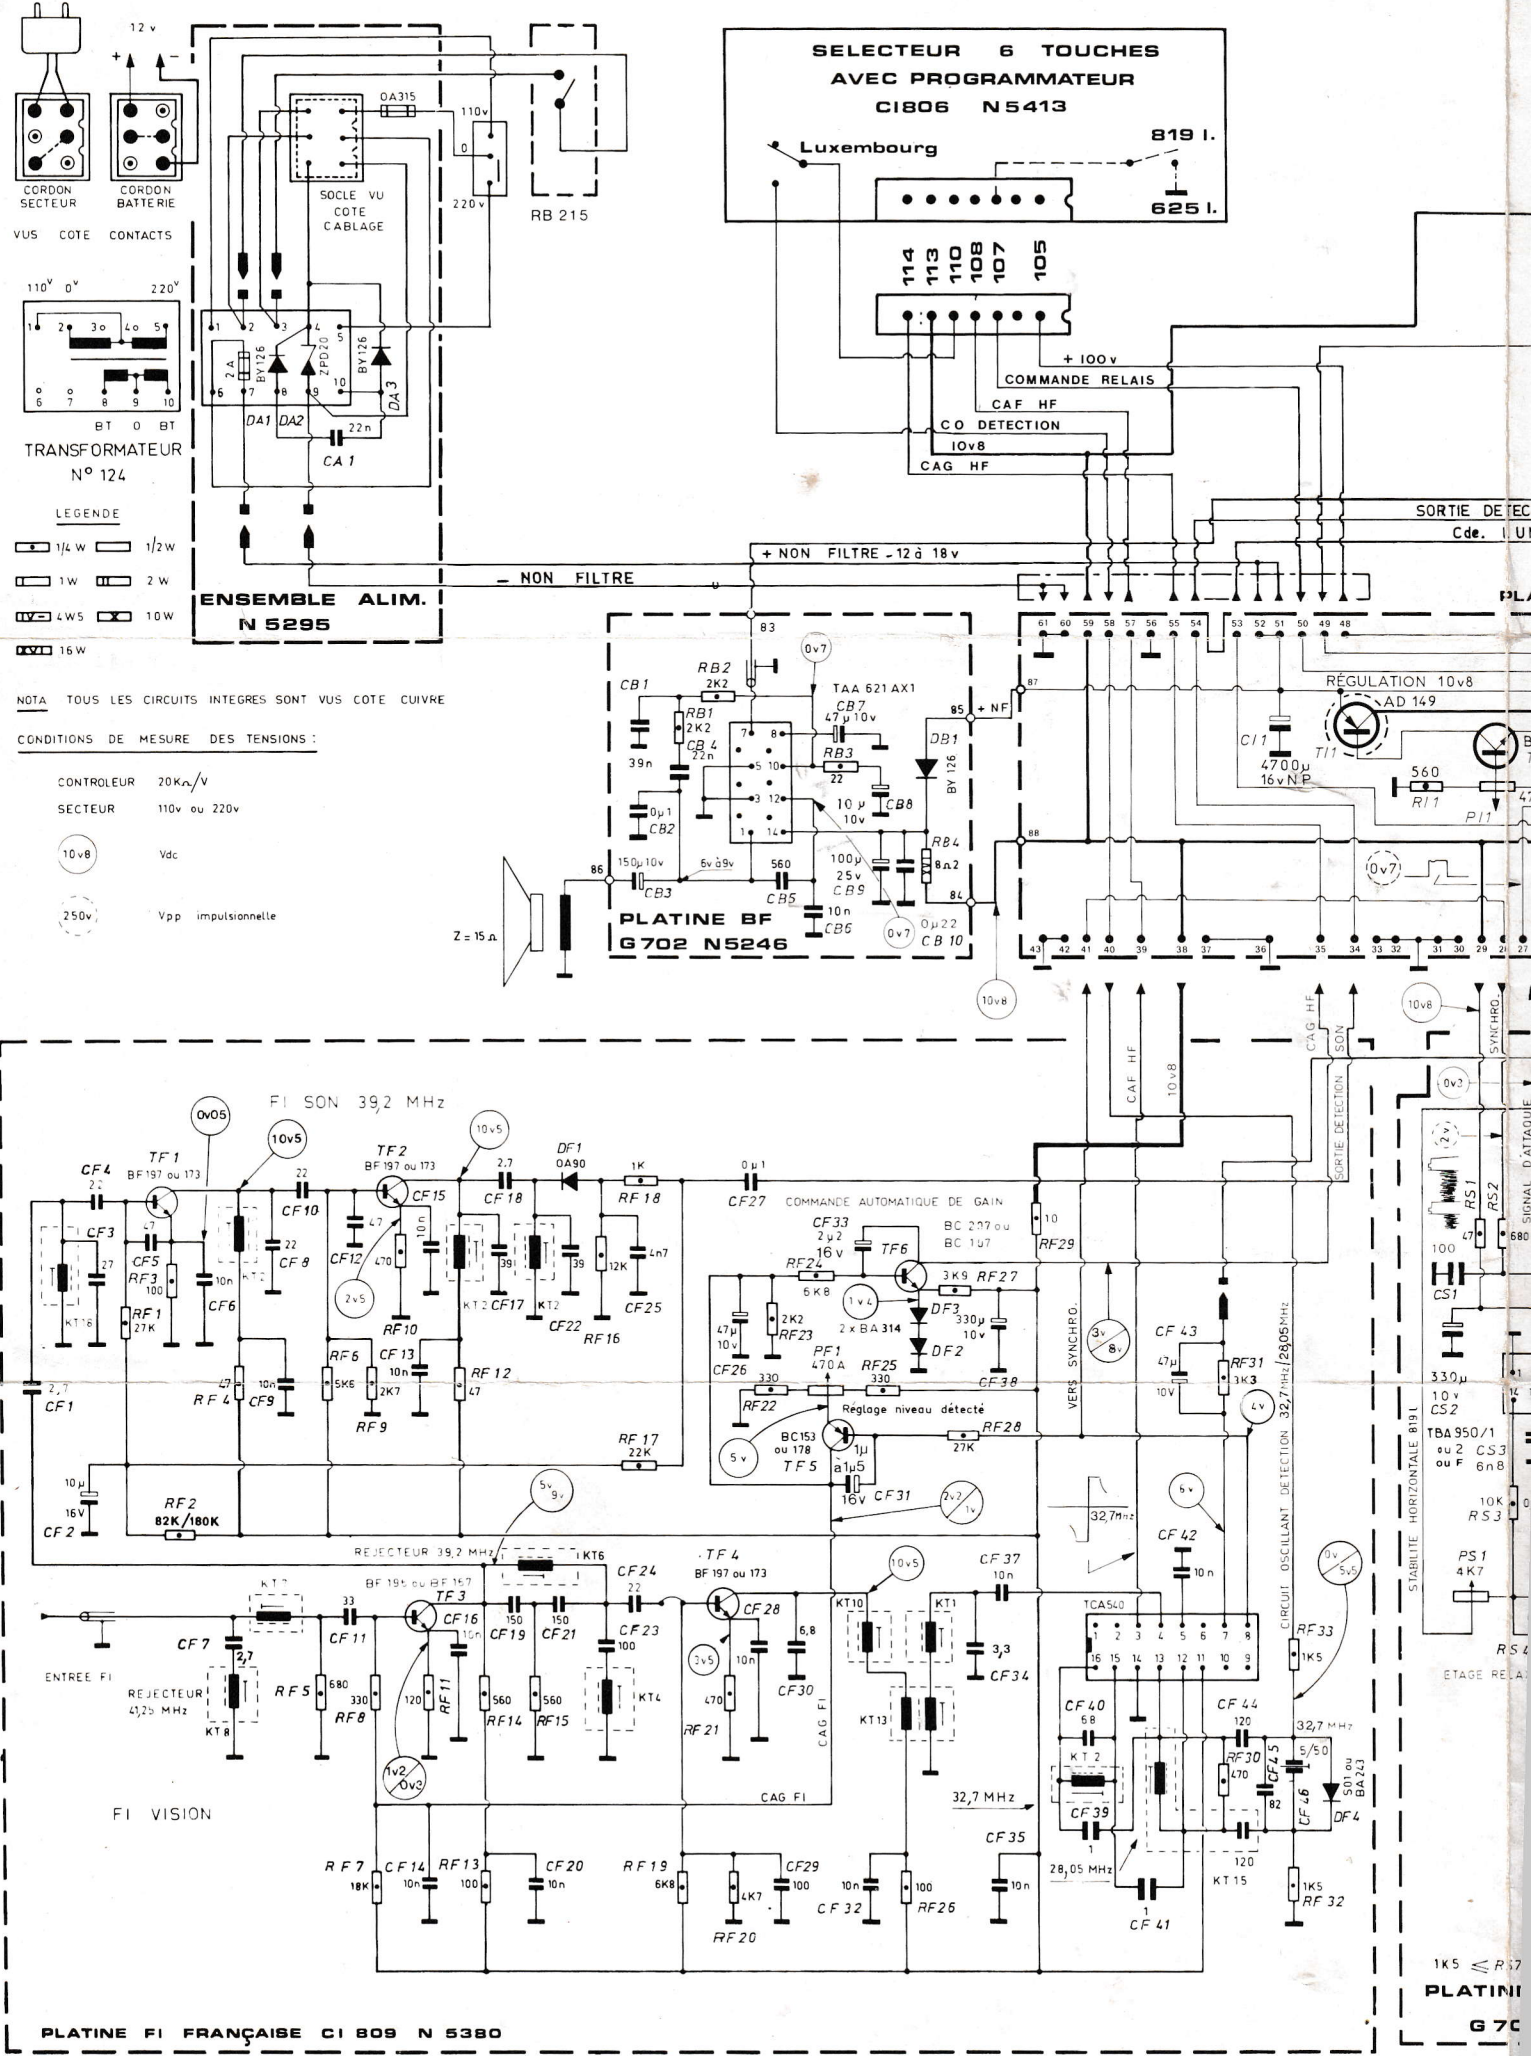

TELEVISEUR PORTATIF NO

NOTA TOUS LES CIRCUITS INTEGRES SONT VUS COTE CUIVRE
 CONDITIONS DE MESURE DES TENSIONS :

- CONTROLEUR 20K Ω /V
- SECTEUR 110v ou 220v
- 10v8 Vdc
- 250v Vpp impulsionnelle

ENSEMBLE ALIM. N 5295