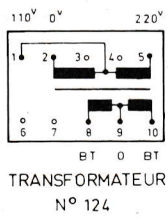

TELEVISEUR PORTATIF NO

NOTA TOUS LES CIRCUITS INTEGRES SONT VUS COTE CUIVRE
 CONDITIONS DE MESURE DES TENSIONS :

- CONTROLEUR 20K Ω /V
- SECTEUR 110v ou 220v
- 10v8 Vdc
- 250v Vpp impulsionnelle

ENSEMBLE ALIM. N 5295