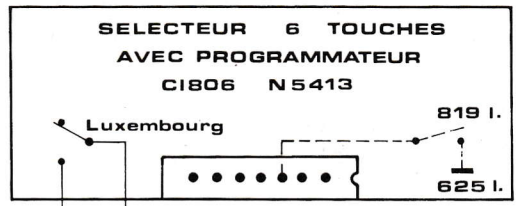

TELEVISEUR PORTATIF NO

NOTA TOUS LES CIRCUITS INTEGRES SONT VUS COTE CUIVRE
 CONDITIONS DE MESURE DES TENSIONS :

- CONTROLEUR 20K Ω /V
- SECTEUR 110v ou 220v
- 10v8 Vdc
- 250v Vpp impulsionnelle

ENSEMBLE ALIM. N 5295