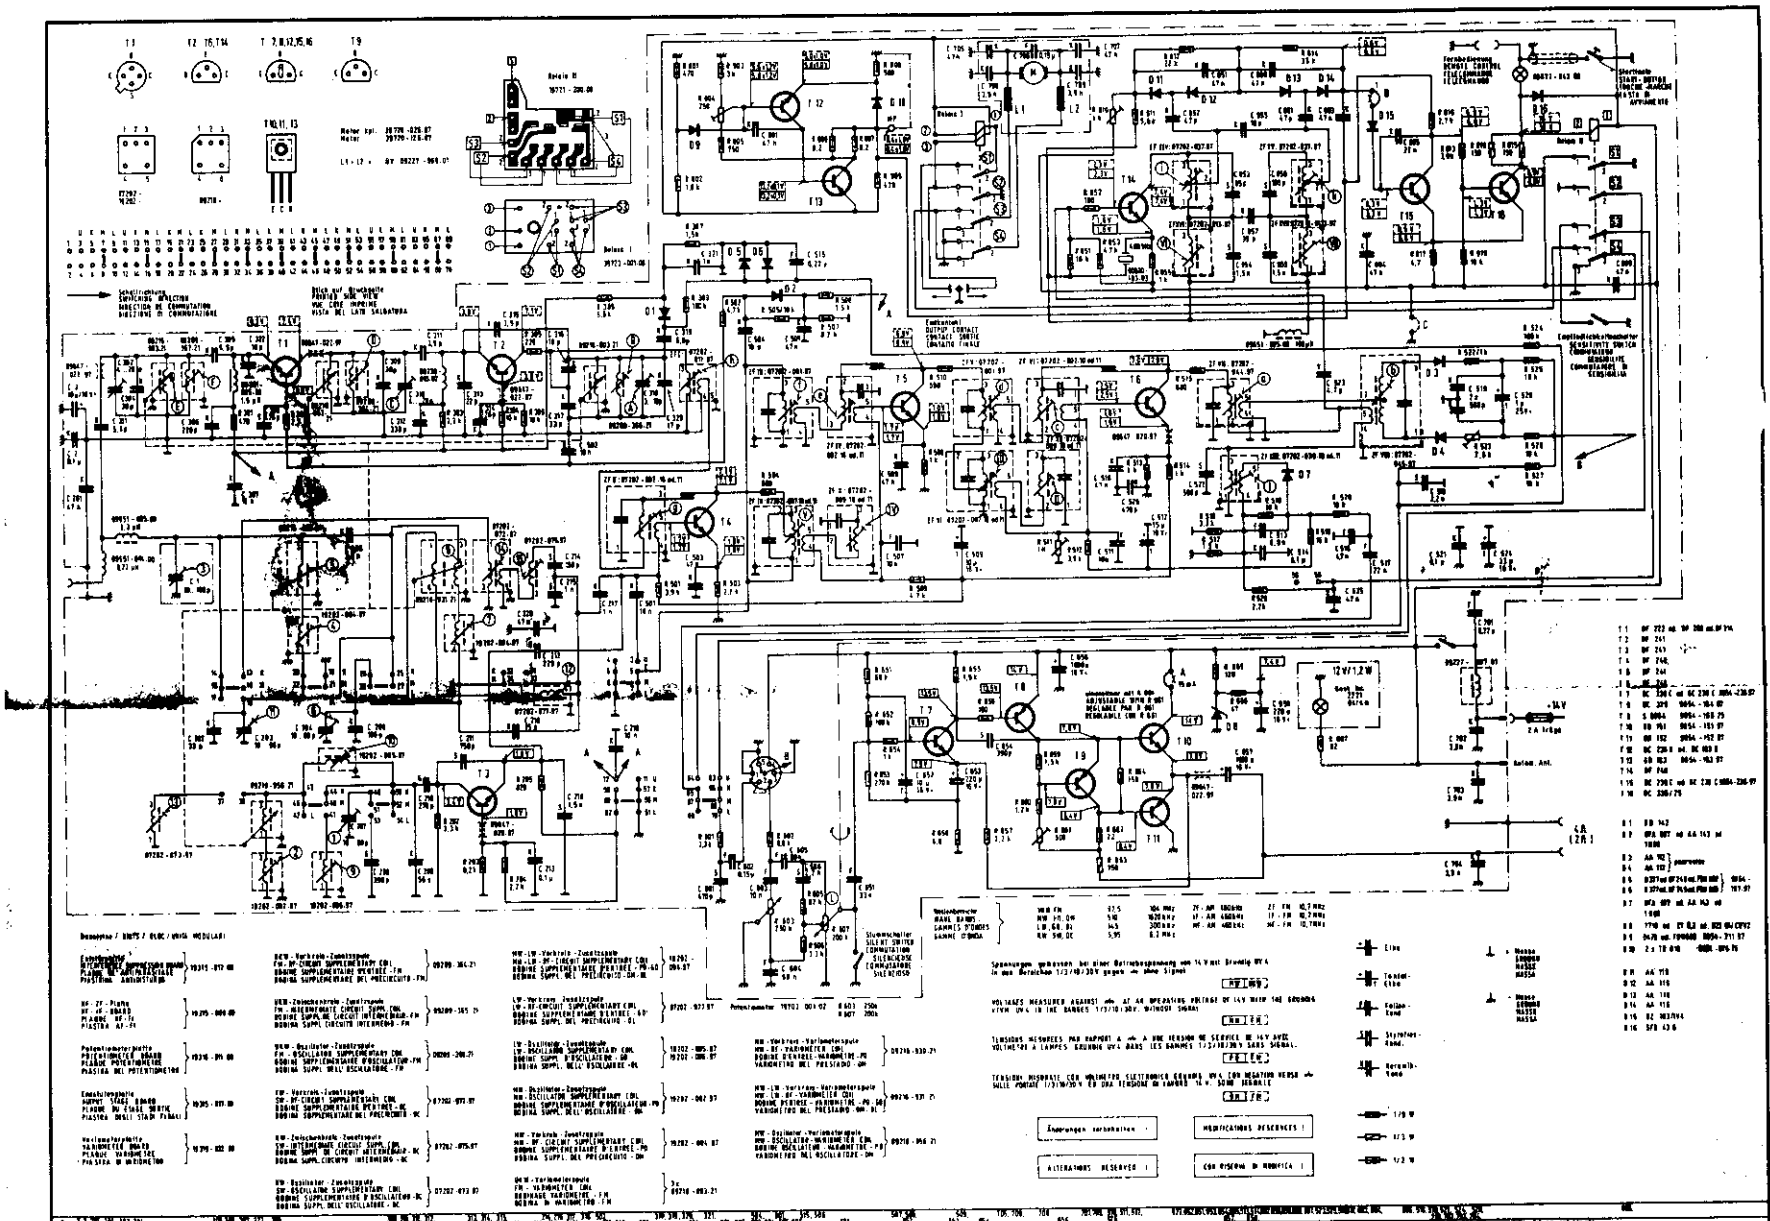

Spazzenatura
Spazzenatura massima per il tubo 6X4: 100 V
Spazzenatura minima per il tubo 6X4: 100 V
Spazzenatura massima per il tubo 6X4: 100 V
Spazzenatura minima per il tubo 6X4: 100 V