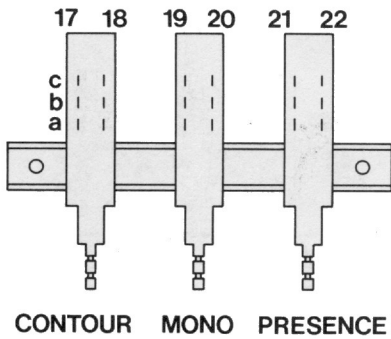

Dual

CV 1200

Schaltbild
Wiring Diagram
Schéma de branchement
Schakelschema
Esquema de conexiones

Transistoren von der Anschlußseite gesehen
Transistors as seen from the connecting side
Transistors vus du côté des connexions

IC
von der Bestückungsseite gesehen
as seen from the top side
vu du côté éléments