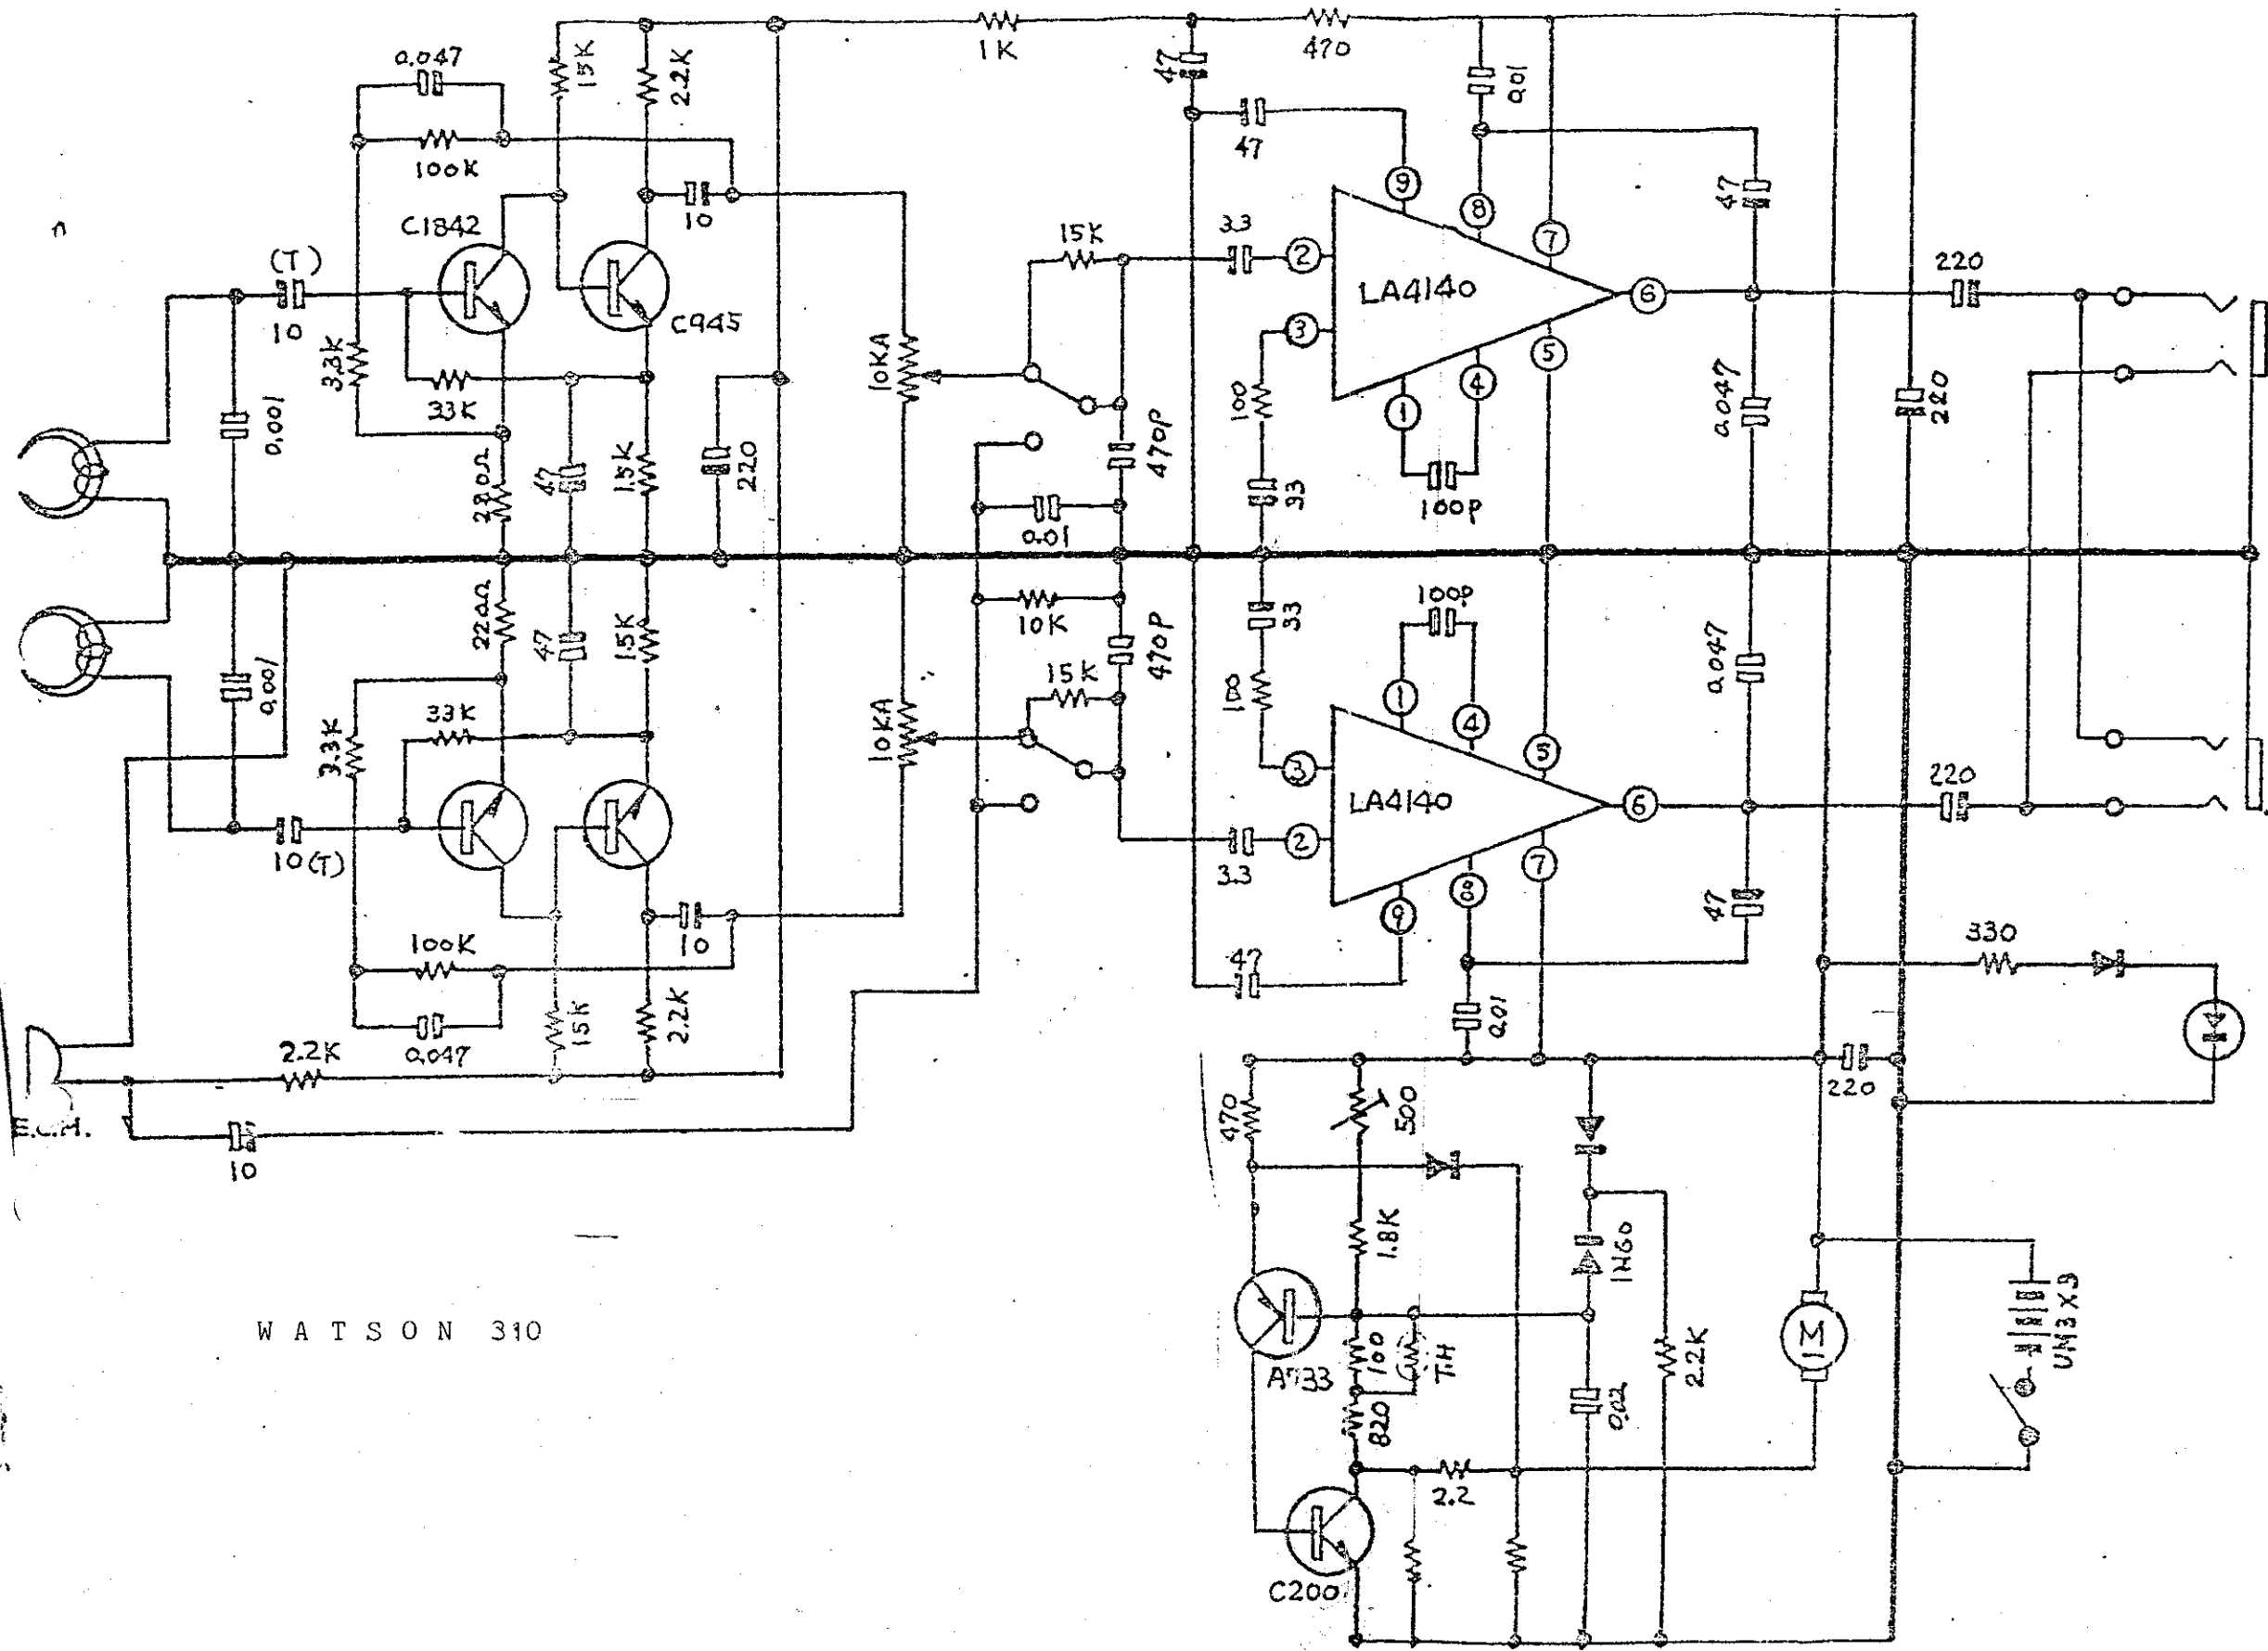

ZENTRAL - ERSATZTEILLAGER - SERVICE

Watson
Service

Rudolf Hemmersbach

Frauentorgraben 5-11 · Nürnberg · Tel. (0911) 209223 · Telex 0623856 FSHEM

Watson 310

STEREO-CASSETTENABSPIELER MIT KOPFHÖHRER

W A T S O N 310

WIRING DIAGRAM

Not 310

WIRING DIAGRAM

Wat 310

EXPLODED VIEW MECHANISM

WAT 310

SPEED ADJUSTMENT

10-1-64