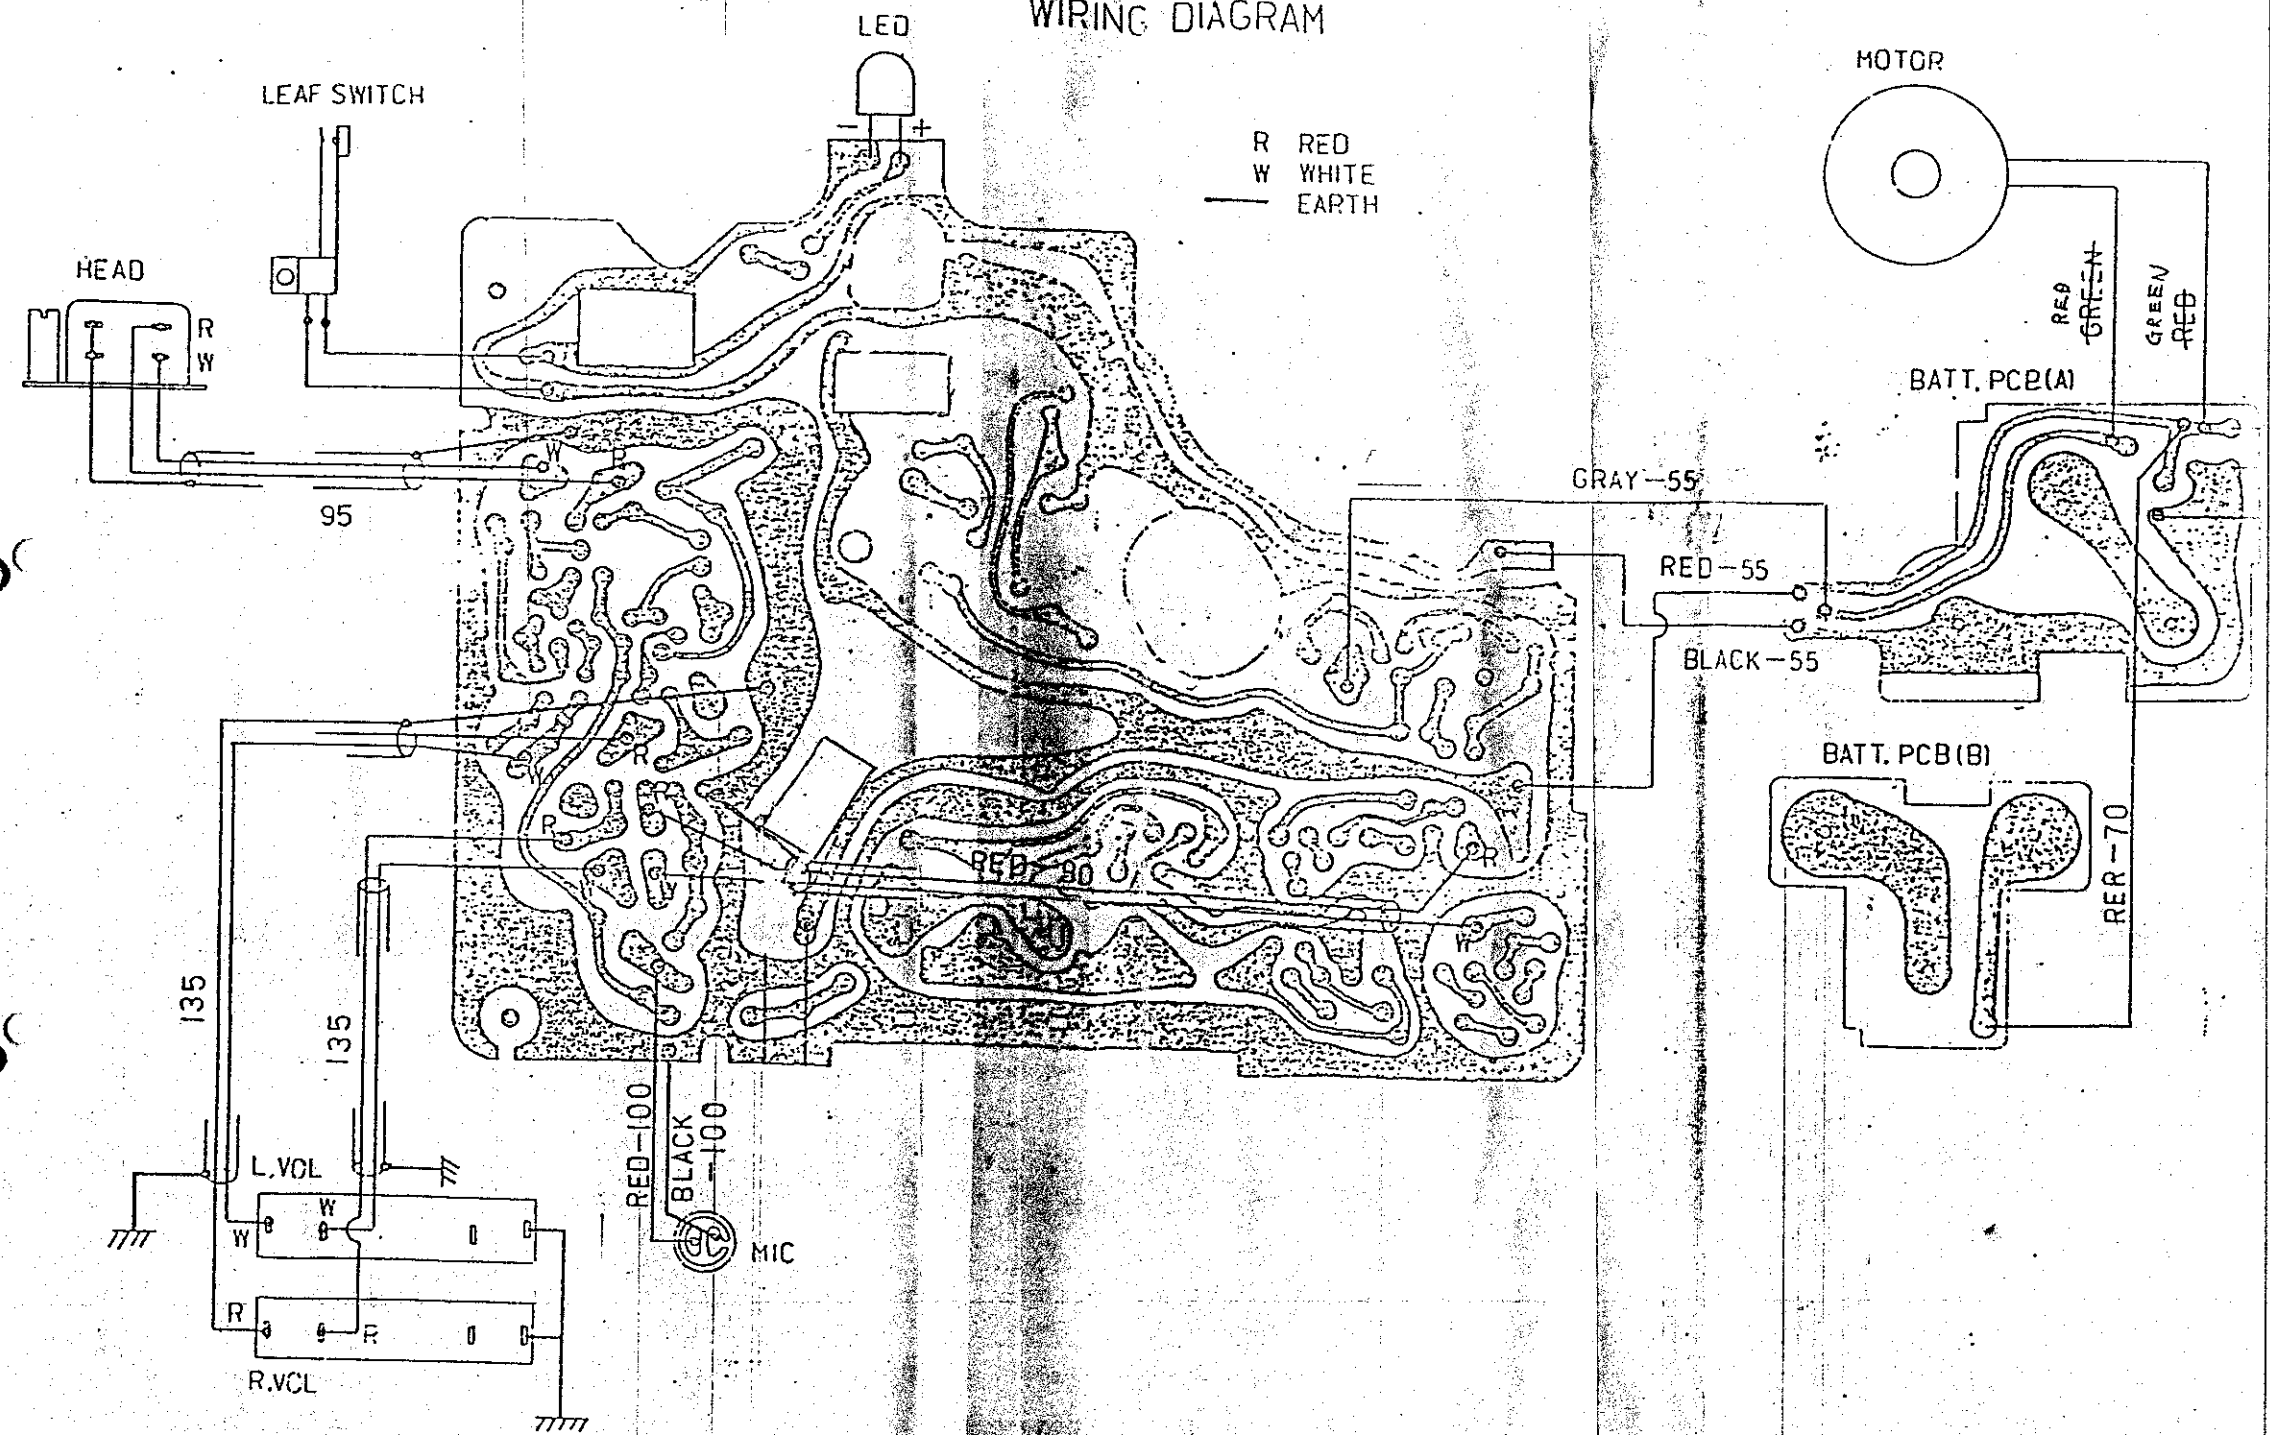

ZENTRAL - ERSATZTEILLAGER - SERVICE

Watson
Service

Rudolf Hemmersbach

Frauentorgraben 5-11 · Nürnberg · Tel. (0911) 209223 · Telex 0623856 FSHEM

Watson 310

STEREO-CASSETTENABSPIELER MIT KOPFHÖHRER

W A T S O N 310

WIRING DIAGRAM

Not 310

WIRING DIAGRAM

Wat 310

EXPLODED VIEW MECHANISM

WAT 310

SPEED ADJUSTMENT

10-1-64