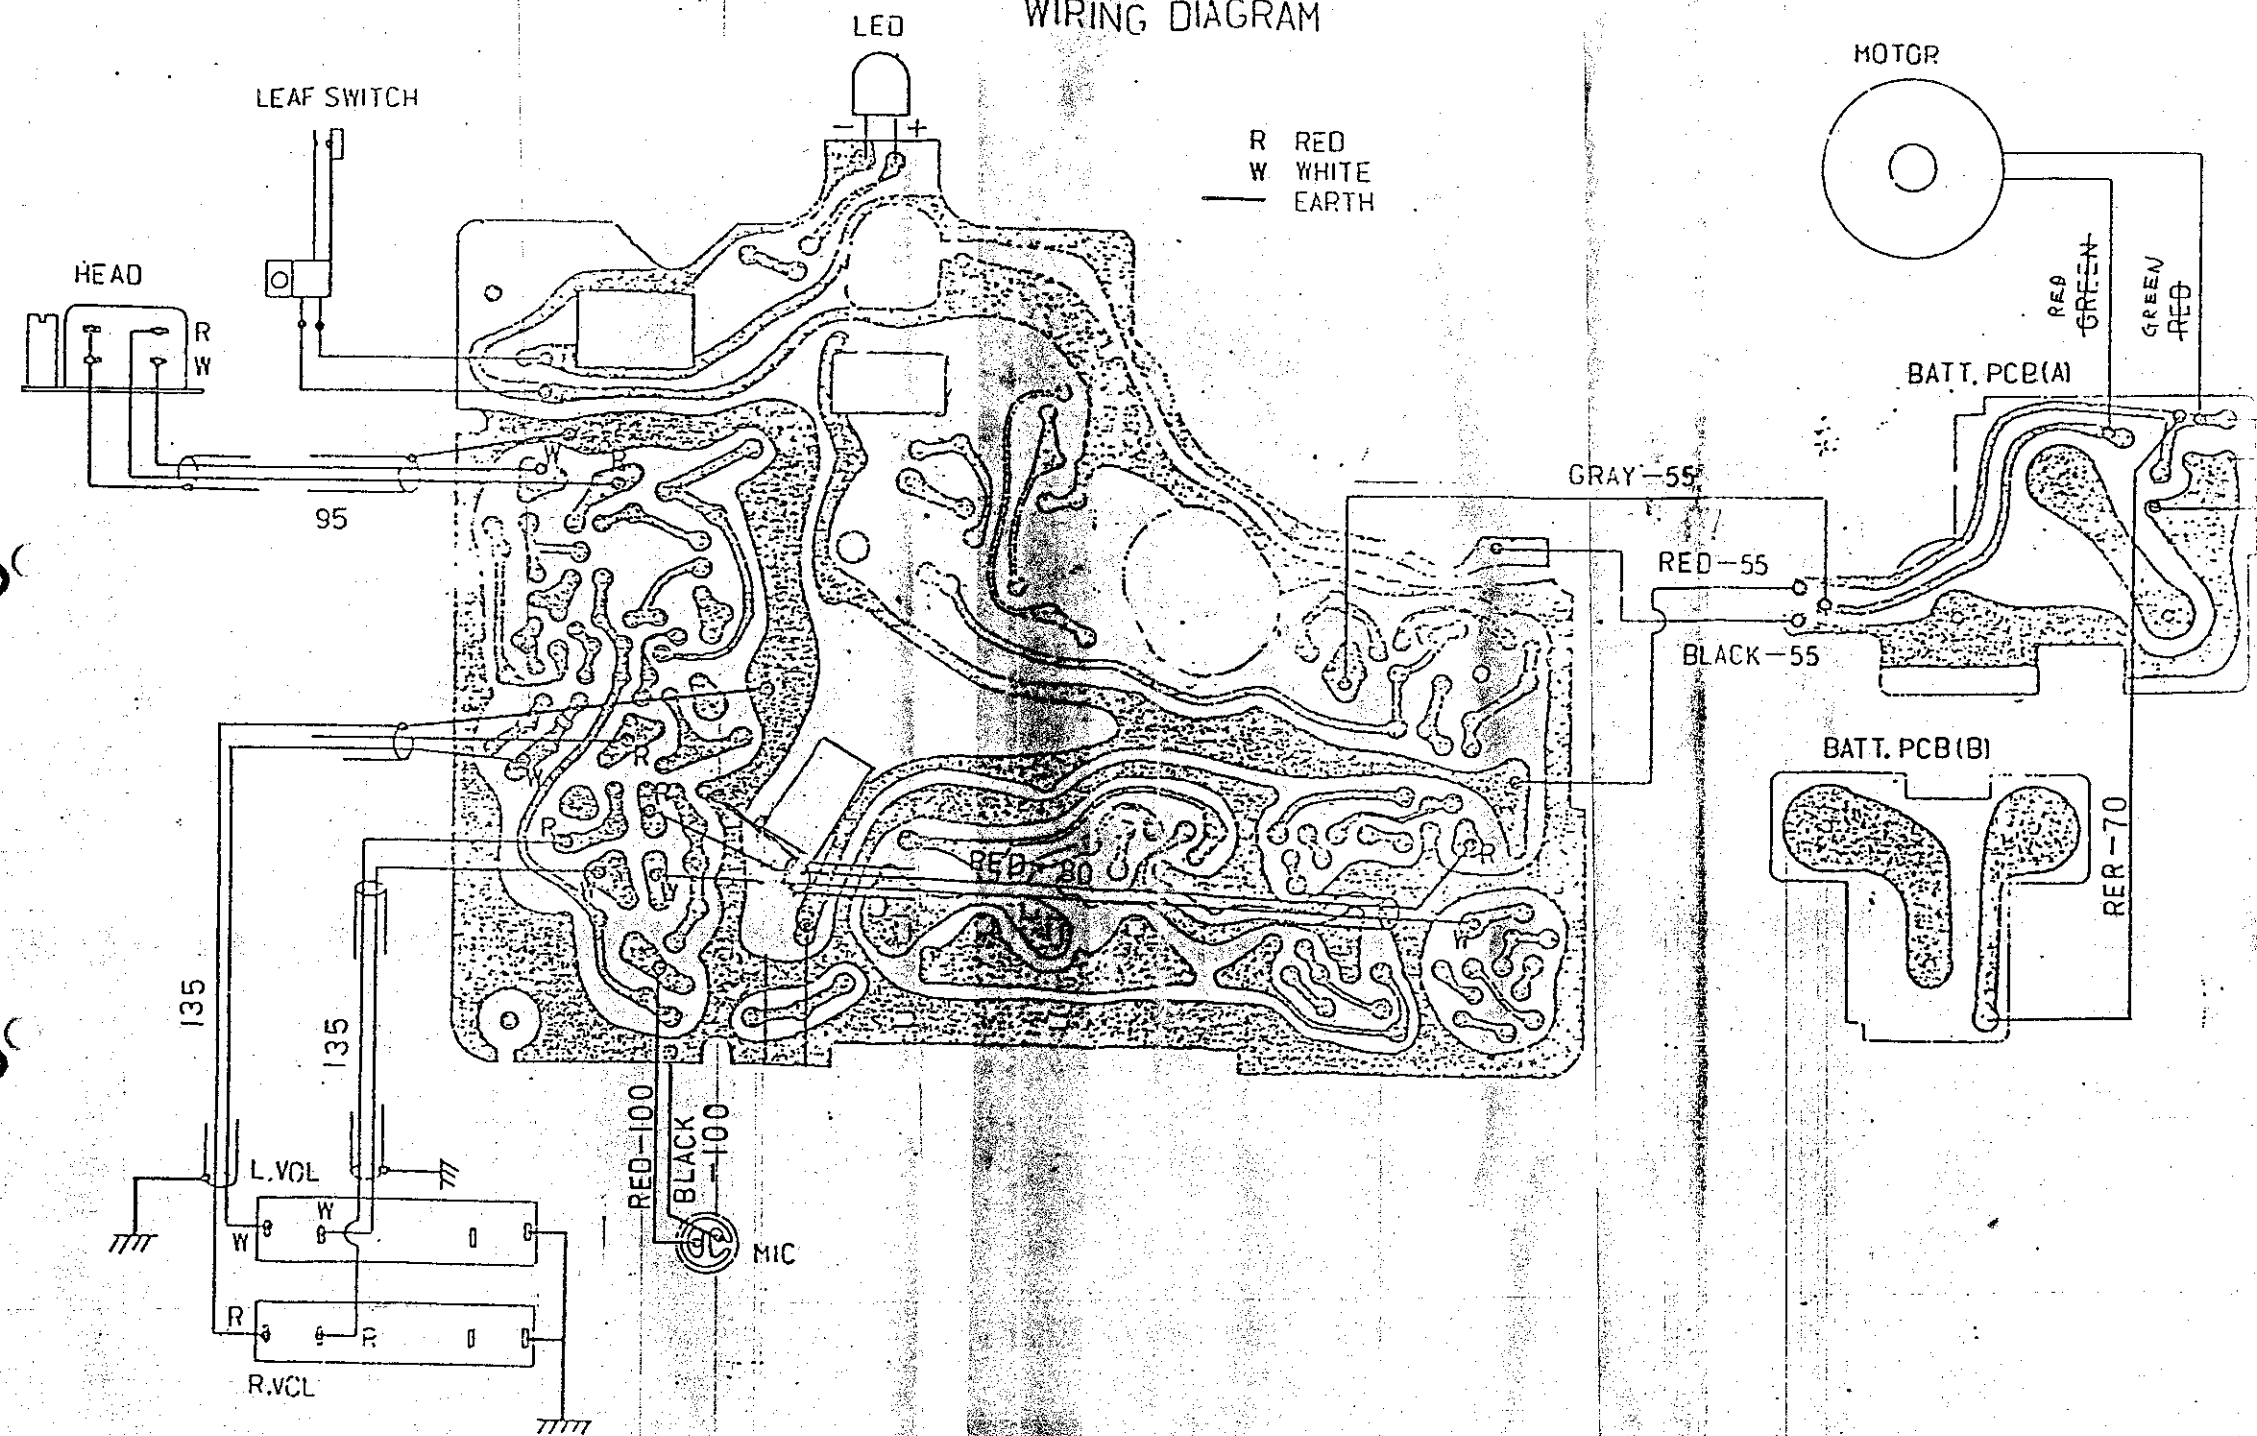

ZENTRAL - ERSATZTEILLAGER - SERVICE

Watson
Service

Rudolf Hemmersbach

Frauentorgraben 5-11 · Nürnberg · Tel. (0911) 209223 · Telex 0623856 FSHEM

Watson 310

STEREO-CASSETTENABSPIELER MIT KOPFHÖHRER

W A T S O N 310

WIRING DIAGRAM

Not 310

WIRING DIAGRAM

Wat 310

EXPLODED VIEW MECHANISM

WAT 310

SPEED ADJUSTMENT

10-1-64