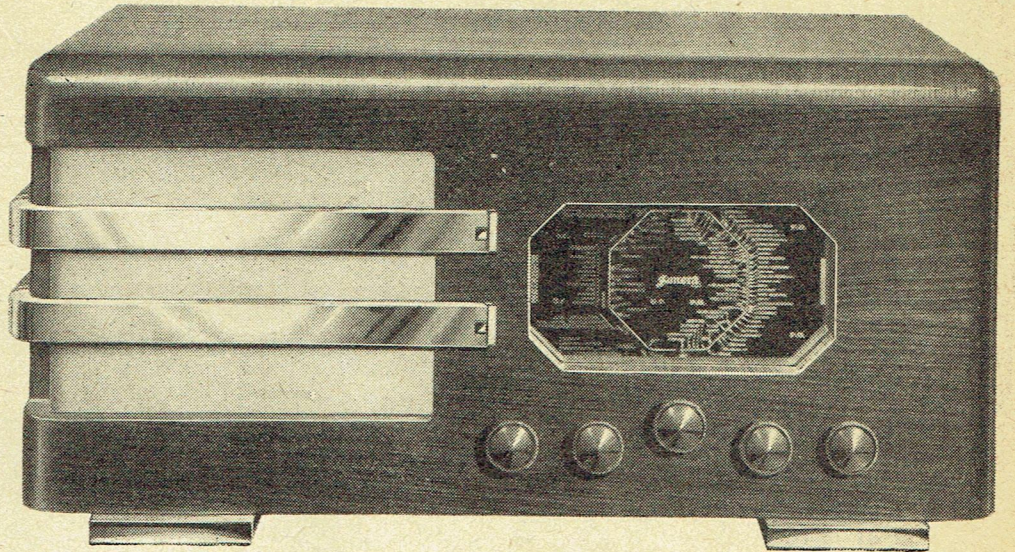

NOUVEAU PUISSANT SONORA SIX LAMPES - HAUTE FIDÉLITÉ *Sélectivité Variable Progressive*

LE **V.M. IV**

**SENSIBILITÉ ET SÉLECTIVITÉ EXTRÊMES
UN POSTE EXCEPTIONNEL**

Superhétérodyne, toutes ondes, muni du fameux CADRAN MAGIQUE en miroir argenté « Brevet Sonora » et d'un contrôle d'accord visuel silencieux qui rend le réglage du poste si facile.

Son éclairage indirect et son index lumineux permettent de lire clairement et avec précision la longueur d'onde ou la station recherchée.

Ce poste robuste, d'une tonalité incomparable, est présenté dans une ébénisterie soit en palissandre des Indes, en ronce de noyer double teinte ou en laque « noir piano » agrémentée de deux jolies barres en métal chromé avec pieds assortis.

A CRÉDIT, par mois

217^{F.}

PRIX IMPOSÉ: 2650 frs.

LA VOIX MAGIQUE **V.M.V** **7 LAMPES ANTI-FADING AMPLIFIÉ**

Superhétérodyne, toutes ondes, comportant les perfectionnements et les raffinements techniques les plus récents. Ce poste justifie par sa haute valeur la réputation d'excellence qu'ont depuis de nombreuses années les appareils de la marque **SONORA**.

Sa sensibilité extrême sur toutes les gammes d'ondes, sa superbe tonalité, sa longue portée et sa musicalité exceptionnelle sont quelques-unes des qualités prédominantes qui le feront hautement apprécier.

Le V. M. V possède également le fameux CADRAN MAGIQUE en miroir argenté « Brevet Sonora » et est présenté dans une magnifique ébénisterie, de présentation similaire à celle du V. M. IV, d'un fini irréprochable, qui fera l'orgueil de son possesseur.

PRIX IMPOSÉ: 2950 frs.

A CRÉDIT, par mois : 240^{F.}

MODÈLE S. F. 7 " PUPITRE "

**SEPT LAMPES, SUPERHÉTÉRODYNE
ANTIFADING AMPLIFIÉ SUR TOUTES ONDES**

HAUTE FIDÉLITÉ : reproduction exacte et parfaite des sons. Le « SONORA S. F. 7 » possède cette qualité à un très haut degré.

SELECTIVITE VARIABLE PROGRESSIVE permettant d'obtenir l'étendue de gamme désirée. Pour l'écoute d'une station puissante ou proche, on utilise la sélectivité à son point minimum, ce qui donne une audition d'une fidélité parfaite; au contraire, pour l'écoute d'une station faible ou éloignée, on emploie la sélectivité à son point maximum et on obtient la station clairement et distinctement sans interférences.

Ce poste possède le fameux CADRAN MAGIQUE en miroir auré, Brevet Sonora, comportant un contrôle d'accord visuel silencieux.

Le S. F. 7 PUPITRE est livré, à volonté, en noyer, palissandre ou macassar de la plus belle qualité.

PRIX IMPOSÉ: 2750 frs.

A CRÉDIT, par mois: 225^{F.}

MODÈLE S. F. 6 " PUPITRE "

**SIX LAMPES, SUPERHÉTÉRODYNE, TOUTES ONDES
DE QUALITÉ SUPÉRIEURE**

Avec ce poste vous aurez un rendement exceptionnel, une émouvante fidélité de reproduction et une égale perfection que vous écoutiez l'Amérique ou votre station locale préférée.

Le **S. F. 6 PUPITRE** a non seulement la même présentation que le **S. F. 7**, mais encore il possède le même CADRAN MAGIQUE.

PRIX IMPOSÉ: 2350 frs.

A CREDIT, par mois: 192^{F.}

LE S.F. 6 PEUT ÊTRE FOURNI EN TOUS COURANTS AU PRIX DE 2450 frs.