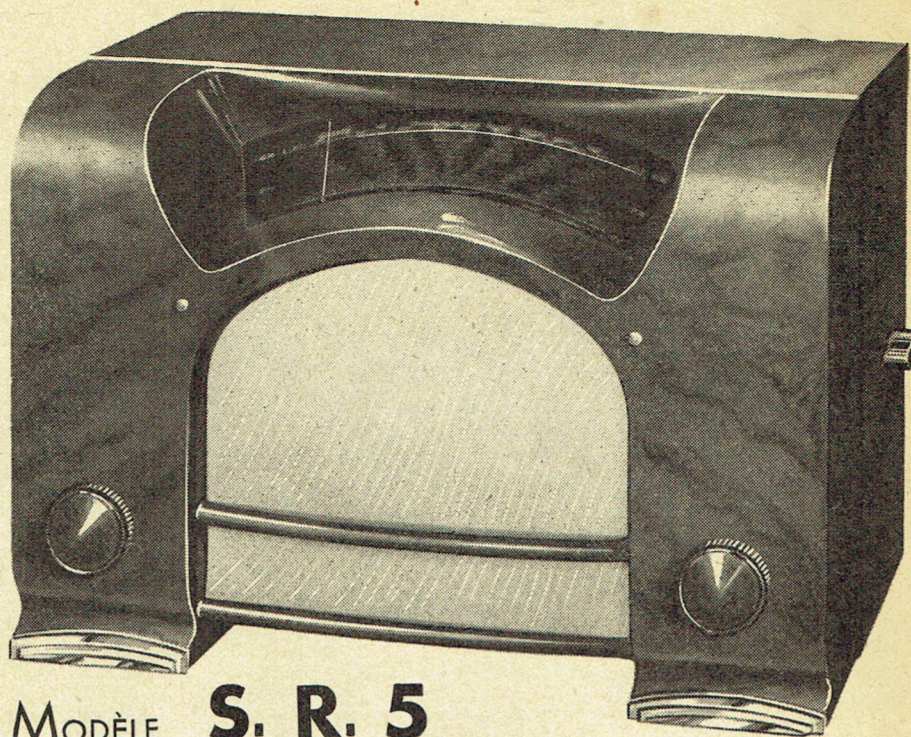

Super Cadran ! Musicalité Equilibrée !

TOUTES ONDES

Voici un poste qui trouvera sa place partout où un bon appareil de T. S. F. est apprécié.

Sa forme et les qualités de son haut-parleur ont été spécialement étudiées pour assurer une musicalité remarquable.

Le grand dégagement du haut-parleur « **SONORA** », placé à l'avant du coffret, suivant une technique nouvelle et efficace, permet une répartition, particulièrement bien équilibrée, du registre sonore.

CADRAN : Son cadran incliné, avec les noms de stations bien visibles, a été soigneusement étudié pour la commodité de sa lecture. Que vous soyez debout ou assis, le S. R. 5 est toujours facile à régler.

CONTROLE UNIQUE

Un seul bouton qui donne l'accord précis instantanément par simple pression du doigt.

Tout le monde, peut immédiatement régler le S. R. 5 avec précision. C'est la simplicité même.

Présenté dans un joli coffret de lignes sobres et élégantes, il s'harmonisera avec tous les intérieurs.

SUPERHÉTÉRODYNE - 5 LAMPES

TRÈS PUISSANT SUR TOUTES ONDES

Ondes Courtes Petites Ondes Grandes Ondes

ACHÉTEZ UN SONORA, VOUS SEREZ

CERTAIN D'AVOIR LE POSTE QU'IL

VOUS FAUT

PRIX IMPOSÉ : 1495 frs. A CRÉDIT, par mois : 125^{F.}

Le S. R. 5 peut être fourni en **TOUS COURANTS** au prix de 1595 frs.

MODÈLE **S. R. 5**