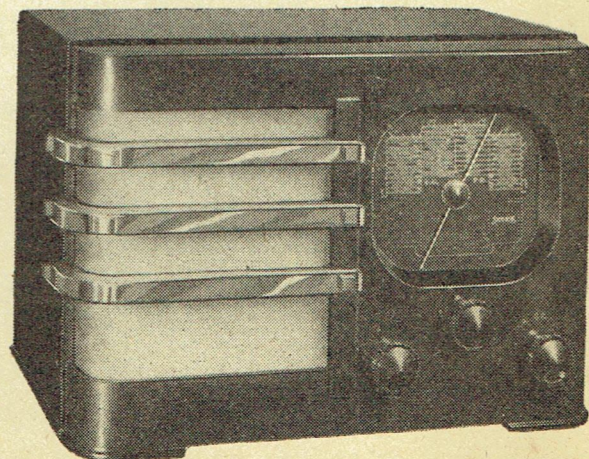

Sonorette EXPOSITION

**VOTRE POSTE PERSONNEL PORTATIF .....
MAIS UN POSTE DE GRANDE CLASSE**

Admirable à tous points de vue, la **SONORETTE EXPOSITION** comporte plus de perfectionnements et de caractéristiques techniques qu'aucun autre poste de même dimension du monde entier.

C'est le poste portatif idéal que l'on emporte partout avec soi : à l'hôtel, en week-end, à bord, en vacances...

Superhétérodyne, 5 lampes, plus une lampe régulatrice à résistance variable. Le plus puissant, le plus sensible et le plus sélectif des postes « miniature » qui aient jamais été construits, il fonctionne sur tous courants.

A CRÉDIT, par mois

112^{F.}

PRIX IMPOSÉ : 1350 frs.