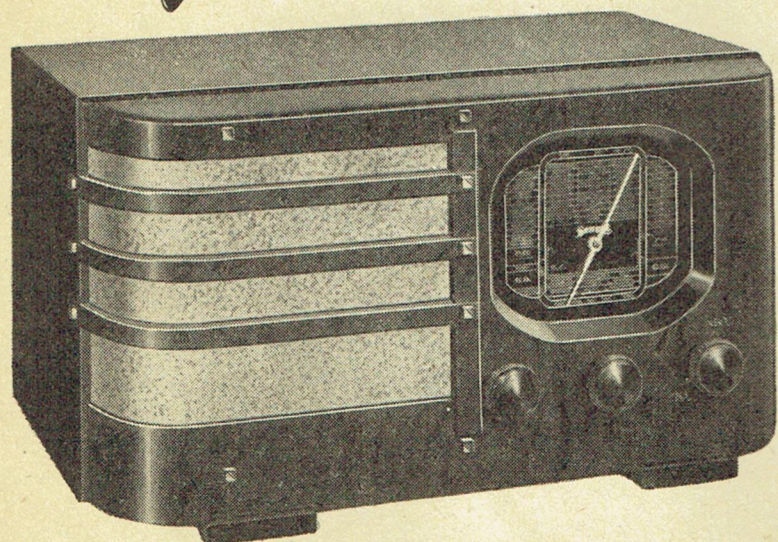

Un fidèle ami !..