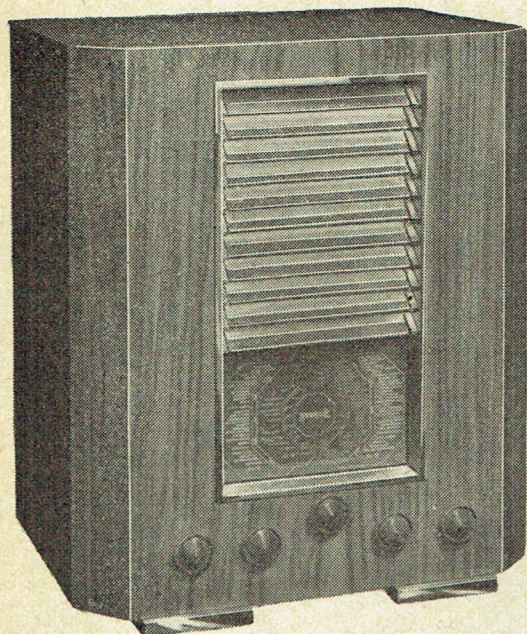

LES MODÈLES DE LUXE S. F. 7

"Clear as a bell"

Depuis vingt ans, les phonographes SONORA sont connus et réputés, comme étant les meilleures machines parlantes du monde.

Du fin fond de la jungle africaine aux salons les plus aristocratiques de Londres et de Paris, les phonographes SONORA ont toujours été considérés comme inégalables, tant dans leur rendement que dans leur présentation.

MODÈLE S. F. 7 grand luxe

Un poste somptueux, élégant, en palissandre verni choisi parmi les plus beaux bois.

La grille — une innovation des plus réussies — qui ajoute encore à sa beauté, est constituée par une série de petits miroirs inclinés montés dans un cadre de cuivre rouge du plus gracieux effet. Les pieds sont également en cuivre rouge.

MODÈLE R. P. S. F. 7

Radio-phono combiné présenté dans un meuble luxueux en macassar, soigneusement sélectionné. Ce bois, par sa teinte sombre et chaude, forme un contraste frappant avec la grille identique à celle du modèle "S. F. 7 grand luxe" ci-contre. Dimensions: Haut. 61 cm., larg. 50 cm., prof. 36 cm.

A CRÉDIT PAR MOIS **312^{F.}**