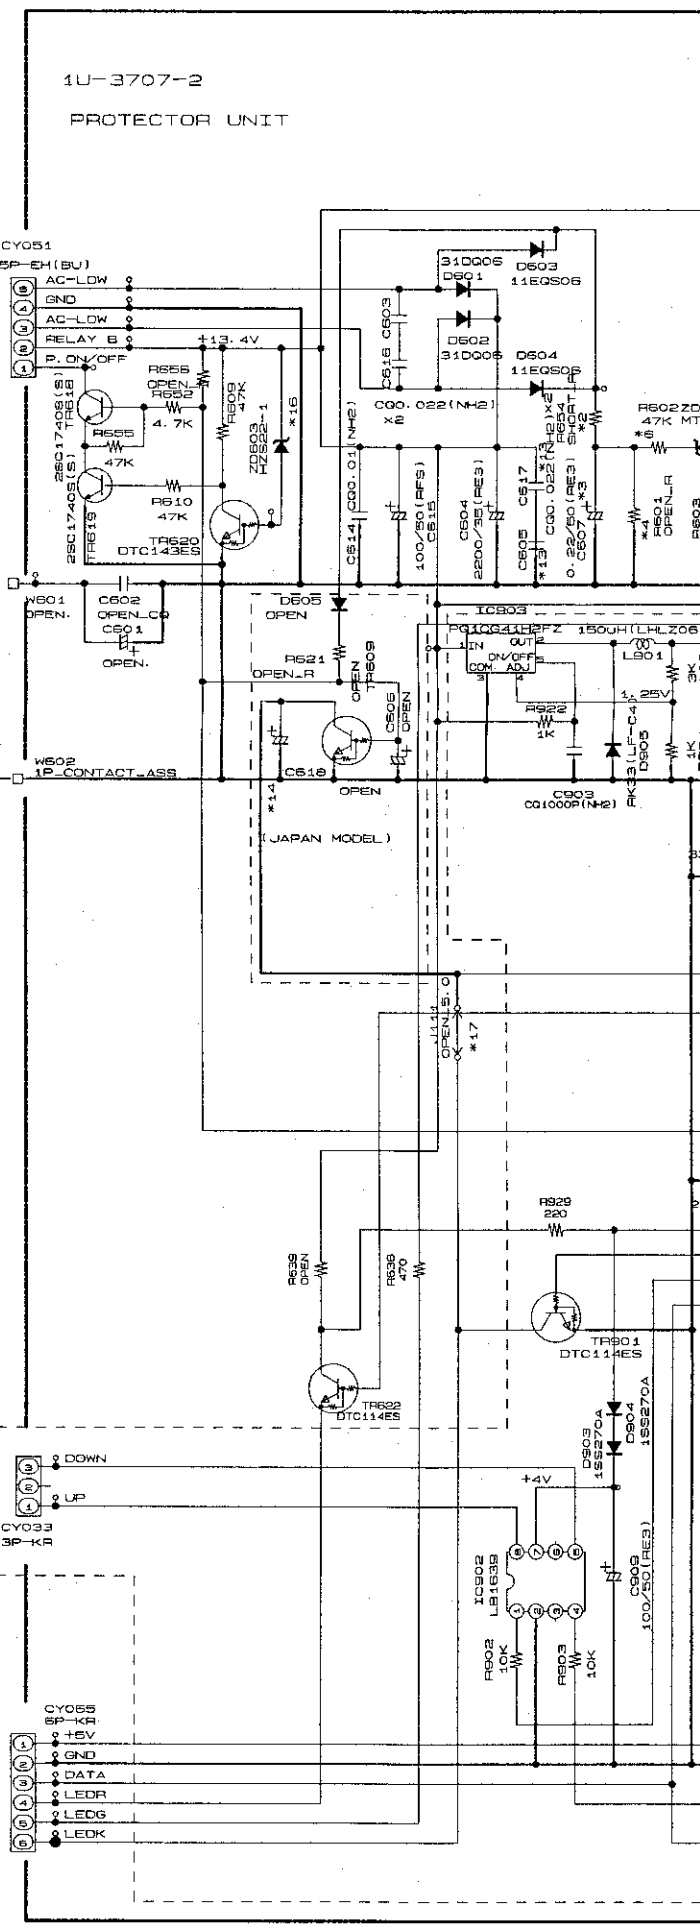

SCHALTBILD

DENON

PMA2000AE

Druck: Schaltungsdienst
Lange o.H.G.
Zehrendorfer Strasse 11
D - 12277 Berlin
<http://www.schaltungsdienst.com>

LFDNR: 389

SCHEMATIC DIAGRAMS (1/3)

1

2

3

4

5

6

SCHEMATIC DIAGRAMS (1/3)

1

2

3

4

5

6

A

B

C

D

E

F

G

H

SIGNAL LINE
 SCHEMATIC DIAGRAMS (1/3)
 1U-3707 INPUT/CONTROL P.W.B. UNIT
 (For Europe model)

SCHEMATIC DIAGRAMS (2/3)

1

2

3