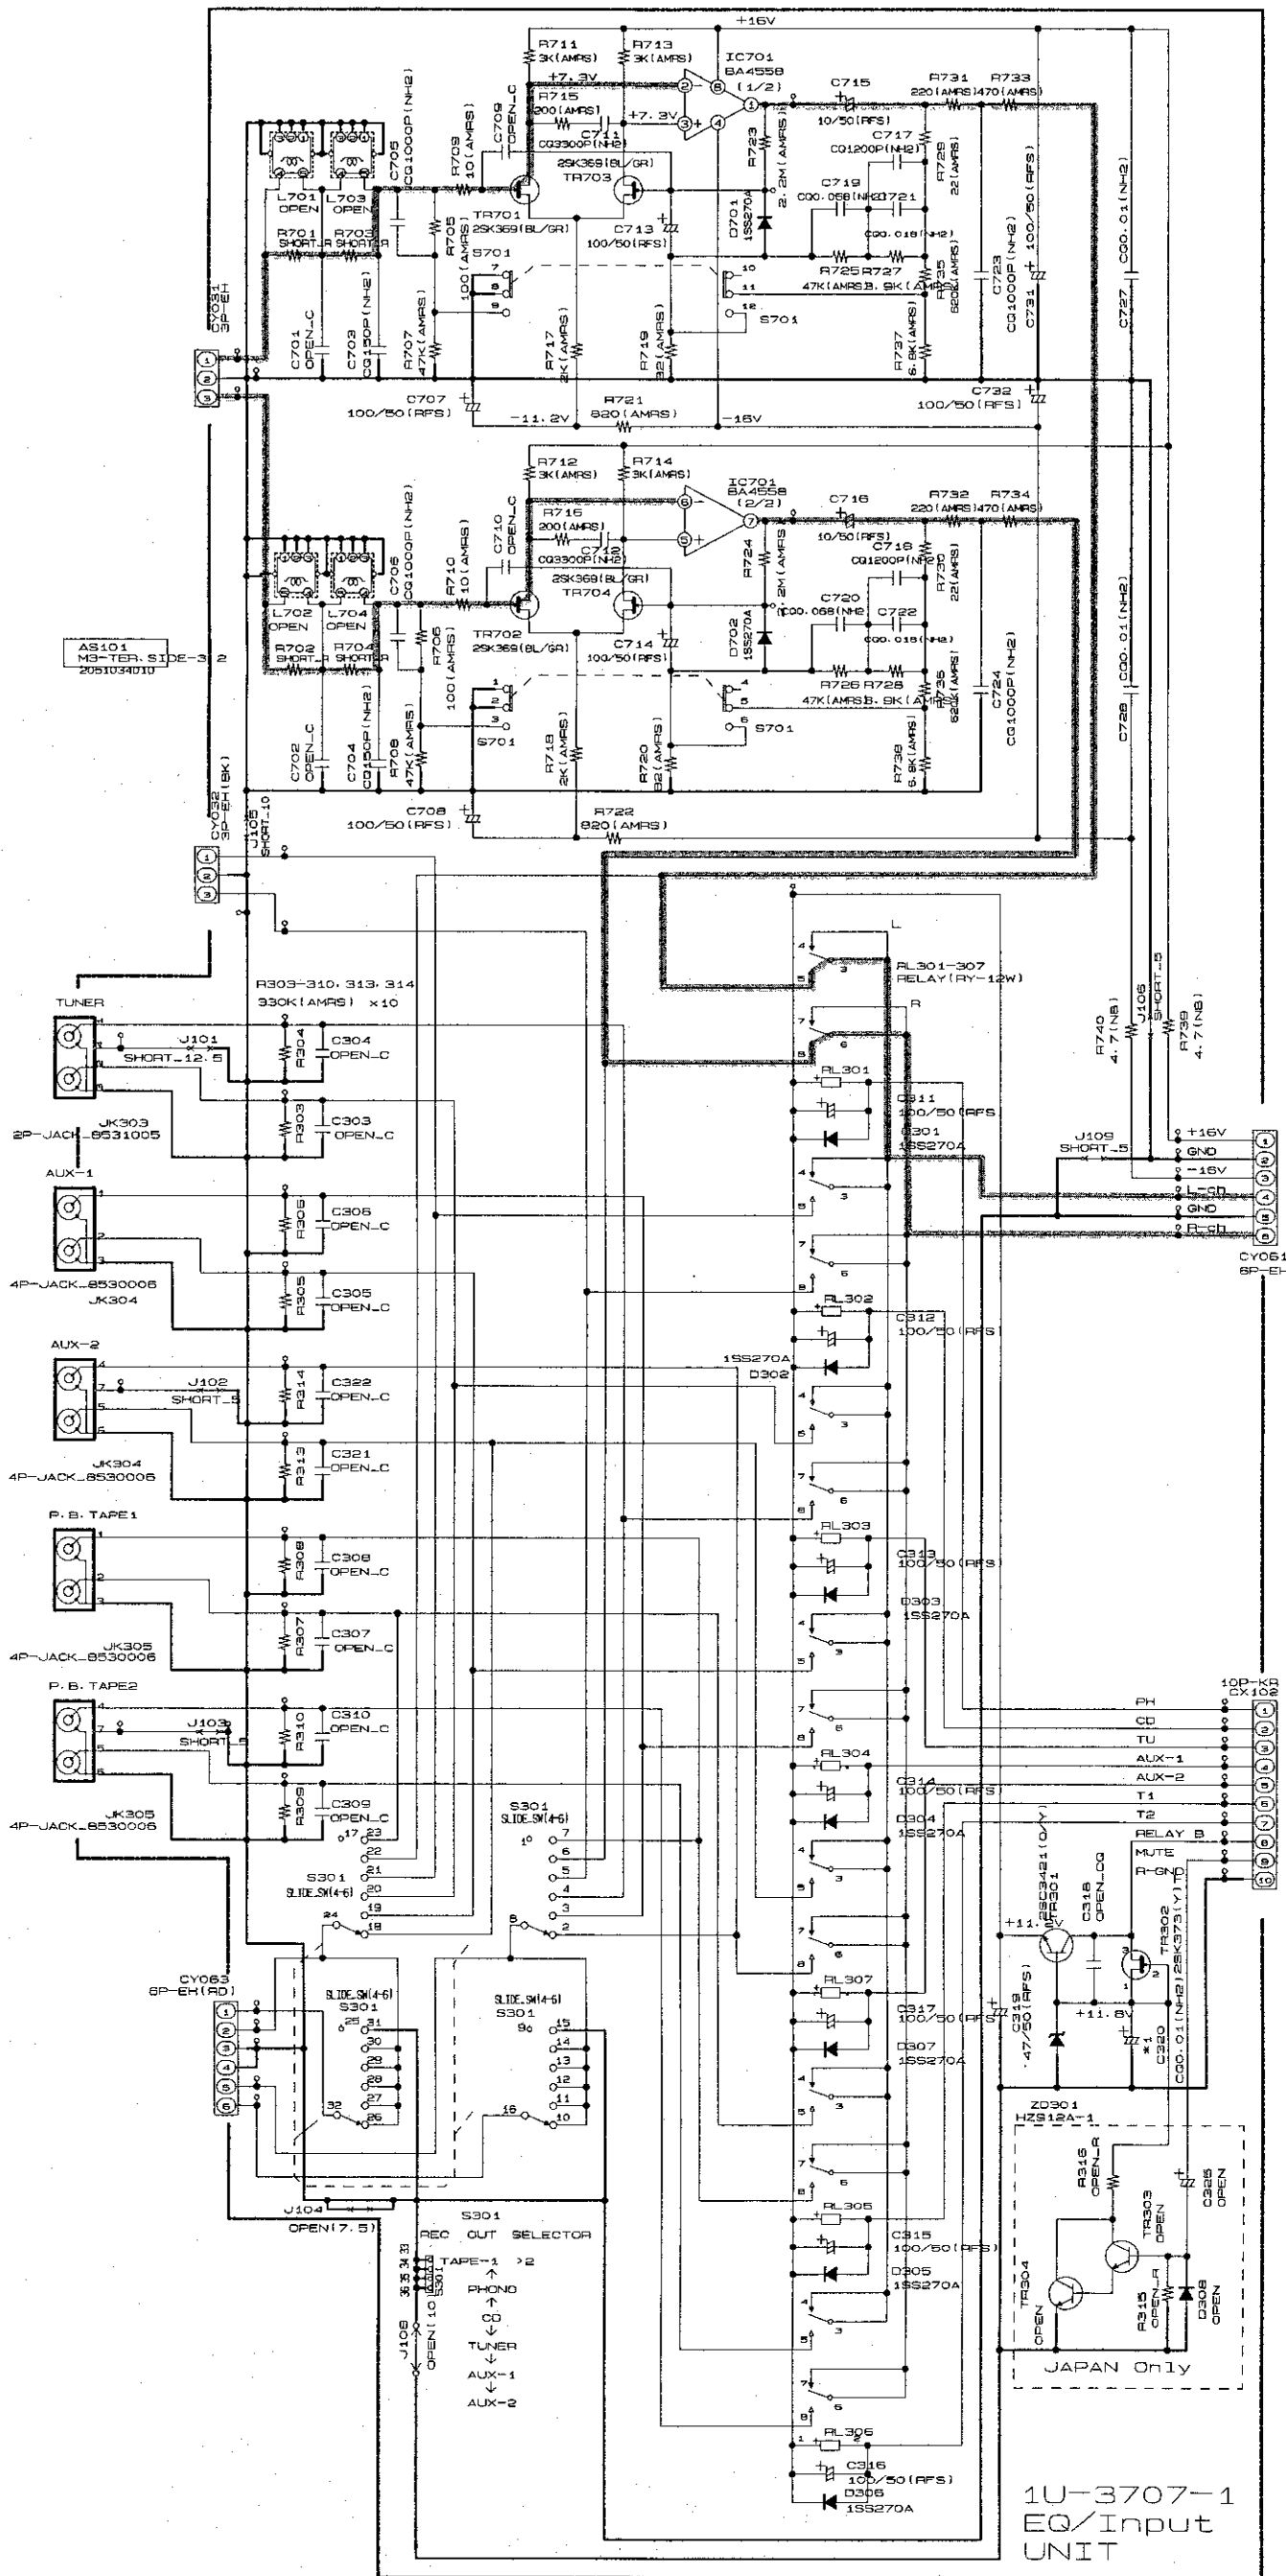

SCHALTBILD

DENON

PMA2000AE

Druck: Schaltungsdienst
Lange o.H.G.
Zehrendorfer Strasse 11
D - 12277 Berlin
<http://www.schaltungsdienst.com>

LFDNR: 389

SCHEMATIC DIAGRAMS (1/3)

1

2

3

4

5

6

SCHEMATIC DIAGRAMS (1/3)

1

2

3

4

5

6

A

B

C

D

E

F

G

H

SIGNAL LINE
 SCHEMATIC DIAGRAMS (1/3)
 1U-3707 INPUT/CONTROL P.W.B. UNIT
 (For Europe model)

SCHEMATIC DIAGRAMS (2/3)

1

2

3