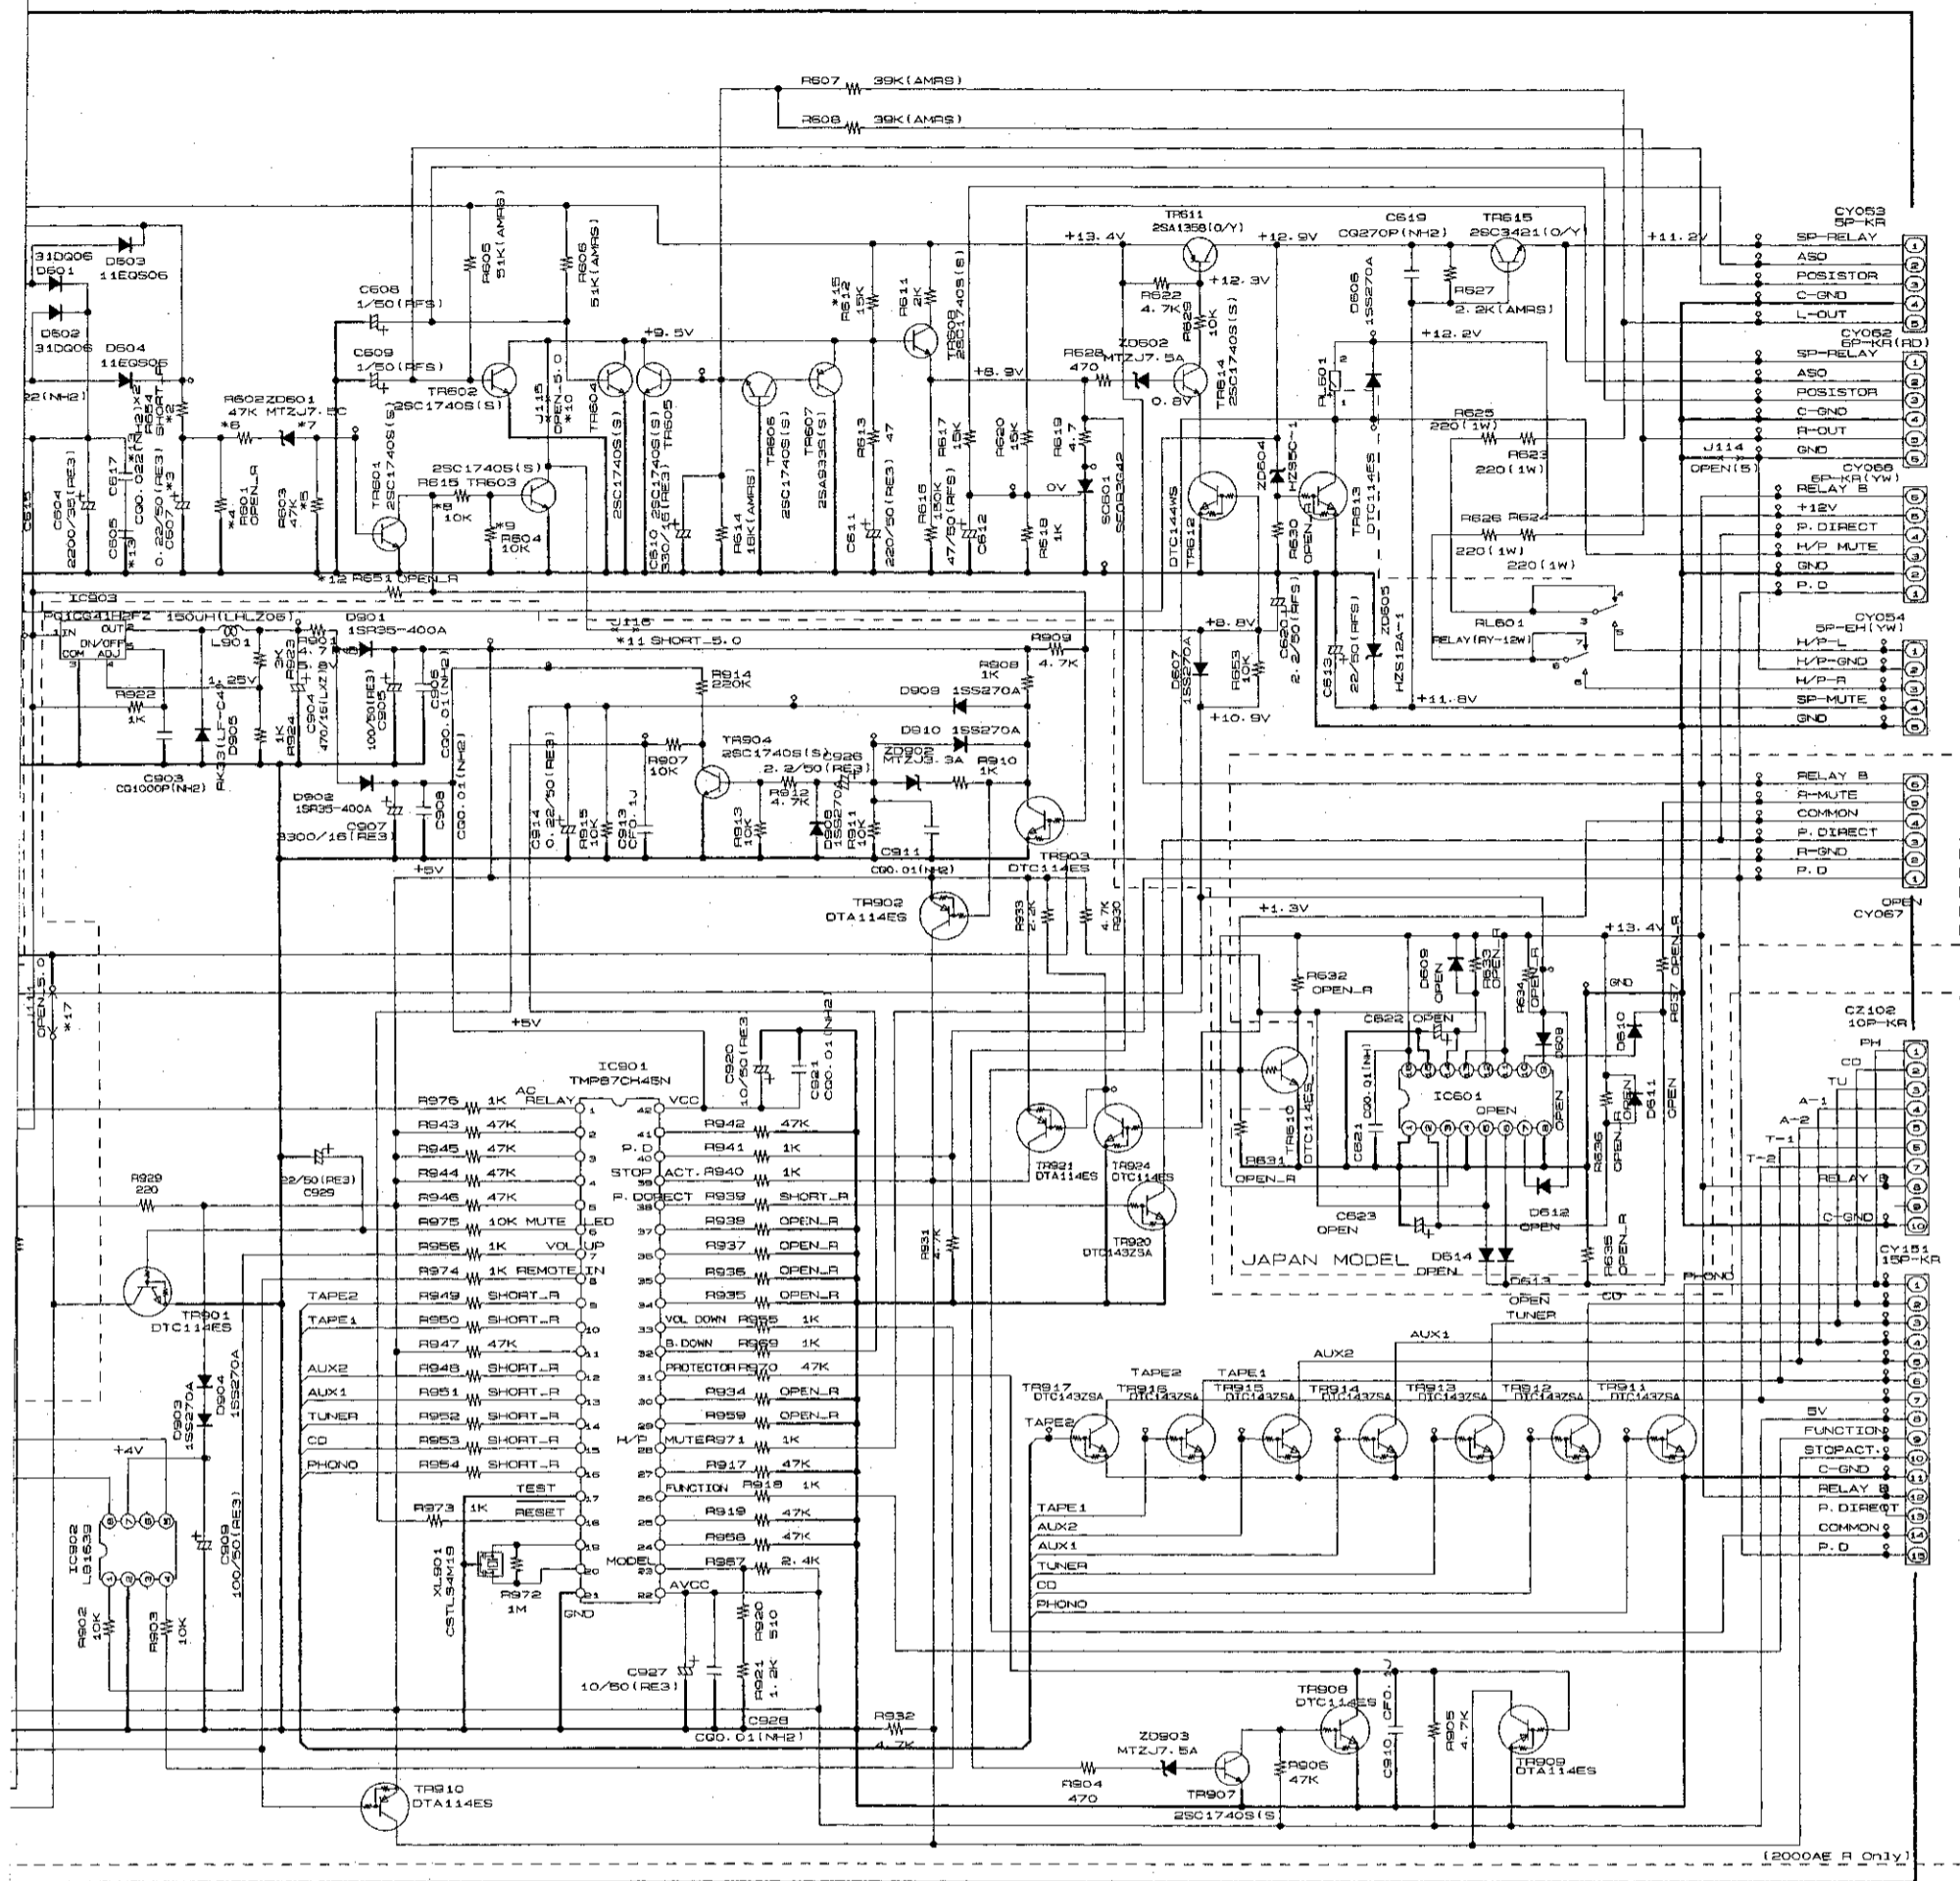

SCHALTBILD

DENON

PMA2000AE

Druck: Schaltungsdienst
Lange o.H.G.
Zehrendorfer Strasse 11
D - 12277 Berlin
<http://www.schaltungsdienst.com>

LFDNR: 389

SCHEMATIC DIAGRAMS (1/3)

1

2

F

G

H

SIGNAL LINE
 SCHEMATIC DIAGRAMS (1/3)
 1U-3707 INPUT/CONTROL P.W.B. UNIT
 (For Europe model)

SCHEMATIC DIAGRAMS (2/3)

1

2

3