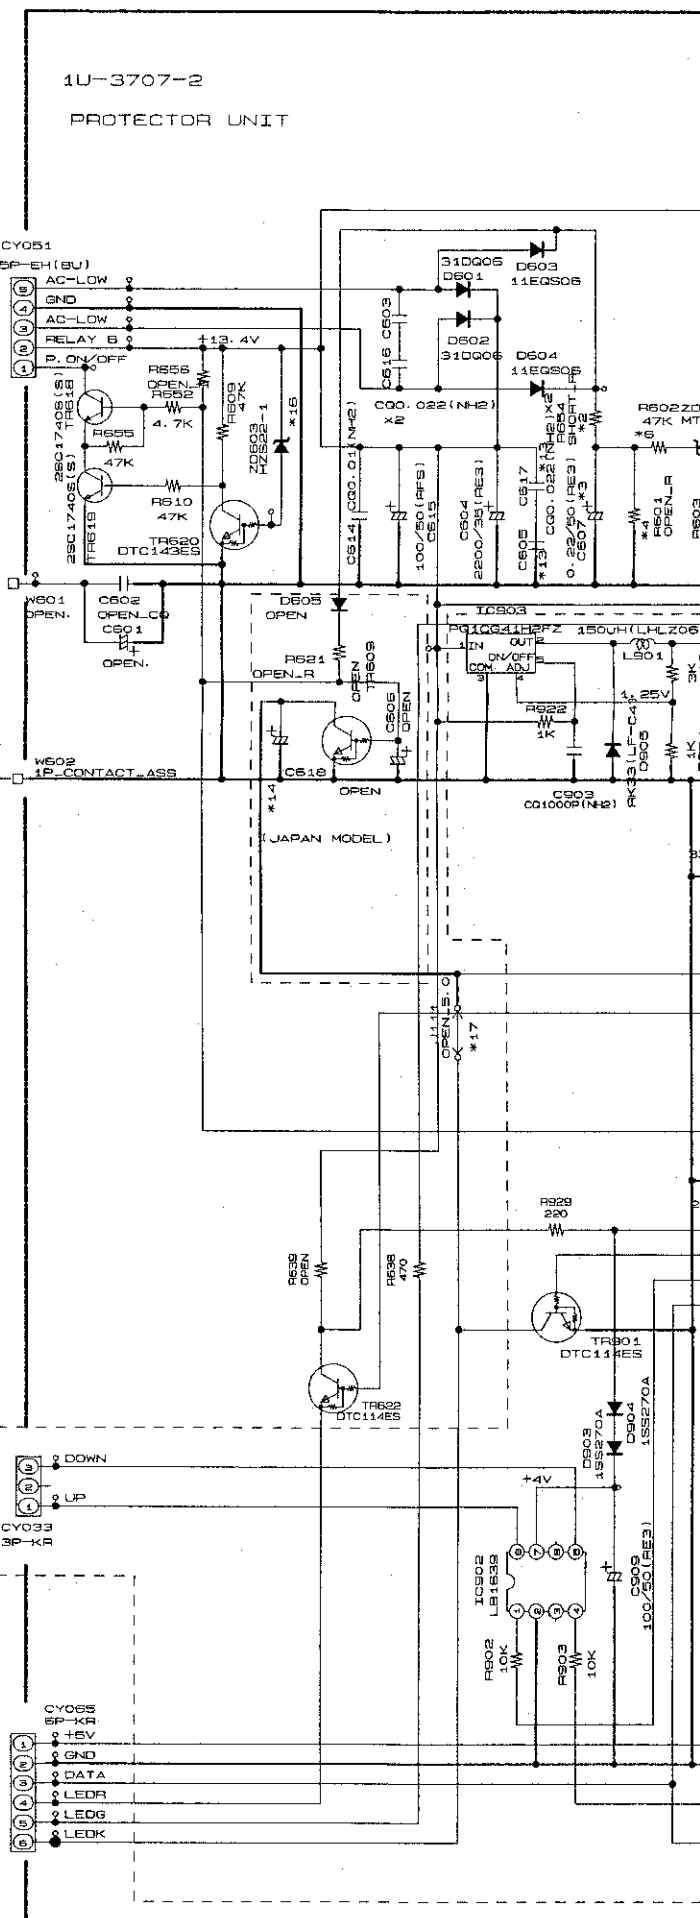

SCHALTBILD

DENON

PMA2000AE

Druck: Schaltungsdienst
Lange o.H.G.
Zehrendorfer Strasse 11
D - 12277 Berlin
<http://www.schaltungsdienst.com>

LFDNR: 389

SCHEMATIC DIAGRAMS (1/3)

1

2

3

4

5

6

SCHEMATIC DIAGRAMS (1/3)

1

2

3

4

5

6

A

B

C

D

E

F

G

H

SIGNAL LINE
 SCHEMATIC DIAGRAMS (1/3)
 1U-3707 INPUT/CONTROL P.W.B. UNIT
 (For Europe model)

SCHEMATIC DIAGRAMS (2/3)

1

2

3