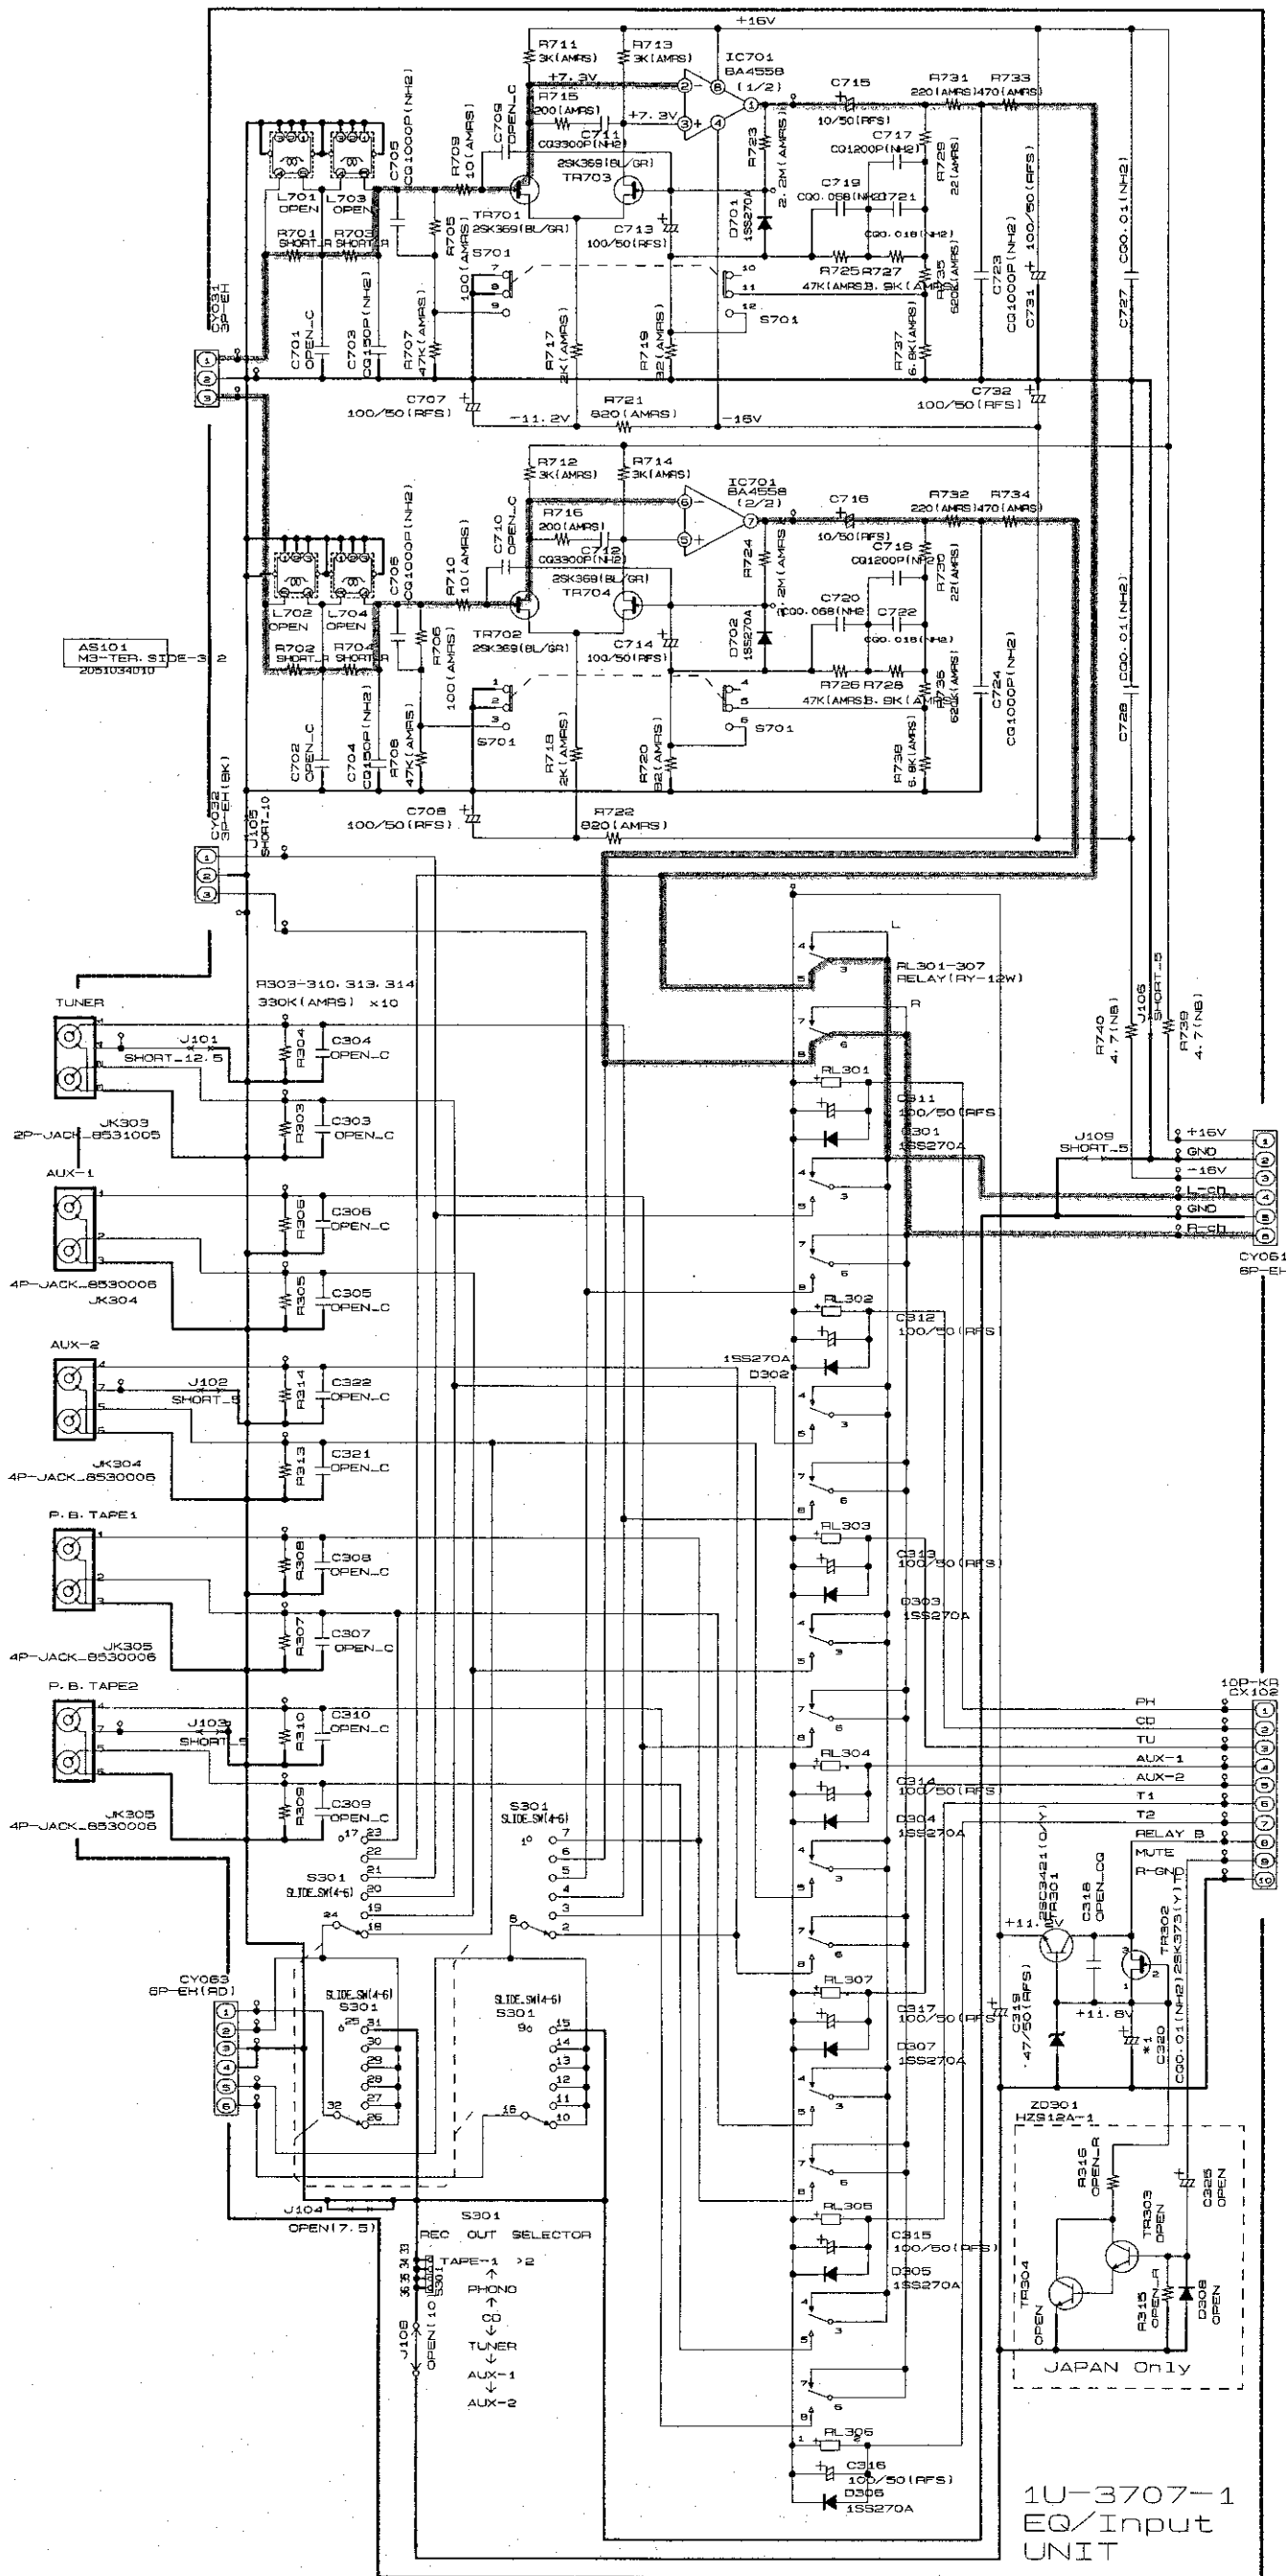

SCHALTBILD

DENON

PMA2000AE

Druck: Schaltungsdienst
Lange o.H.G.
Zehrendorfer Strasse 11
D - 12277 Berlin
<http://www.schaltungsdienst.com>

LFDNR: 389

SCHEMATIC DIAGRAMS (1/3)

1

2

3

4

5

6

SCHEMATIC DIAGRAMS (1/3)

1

2

3

4

5

6

A

B

C

D

E

F

G

H

SIGNAL LINE
 SCHEMATIC DIAGRAMS (1/3)
 1U-3707 INPUT/CONTROL P.W.B. UNIT
 (For Europe model)

SCHEMATIC DIAGRAMS (2/3)

1

2

3