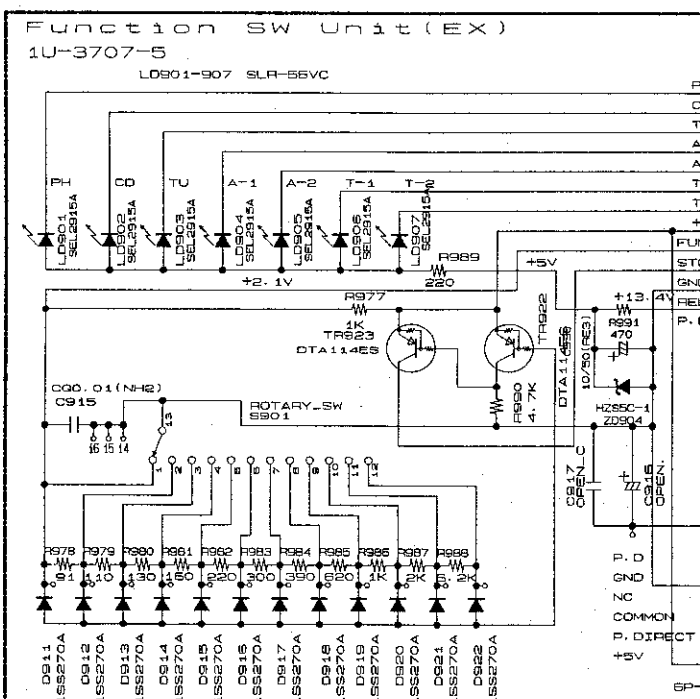

SCHALTBILD

DENON

PMA2000AE

Druck: Schaltungsdienst
Lange o.H.G.
Zehrendorfer Strasse 11
D - 12277 Berlin
<http://www.schaltungsdienst.com>

LFDNR: 389

SCHEMATIC DIAGRAMS (1/3)

1

2

3

4

5

6

SCHEMATIC DIAGRAMS (1/3)

1

2

3

F

G

H

SIGNAL LINE
 SCHEMATIC DIAGRAMS (1/3)
 1U-3707 INPUT/CONTROL P.W.B. UNIT
 (For Europe model)

SCHEMATIC DIAGRAMS (2/3)

1

2

3

4

5

6

6 7 8 9 10 11

— SIGNAL LINE

SCHEMATIC DIAGRAMS (2/3)
1U-3708 POWER AMP P.W.B. UNIT
(For Europe model)

A
B
C
D
E
F
G
H

SCHEMATIC DIAGRAMS (3/3)